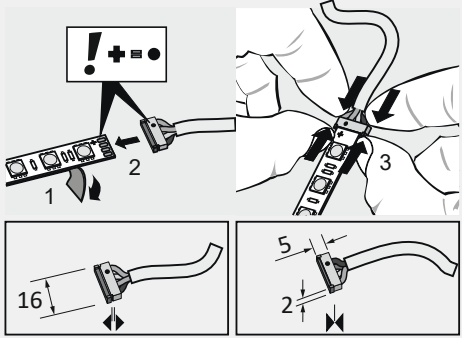

Lineaire armaturen

Montagetekening **Individueel in te korten**