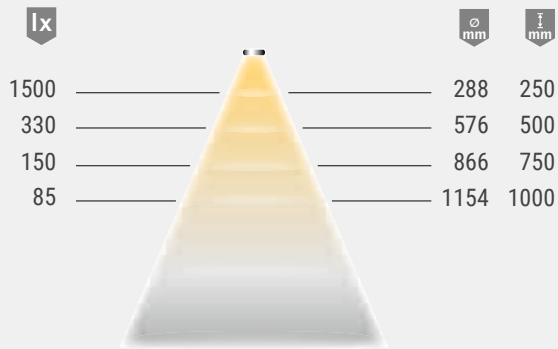

Lichtverdelingsgrafiek 60°