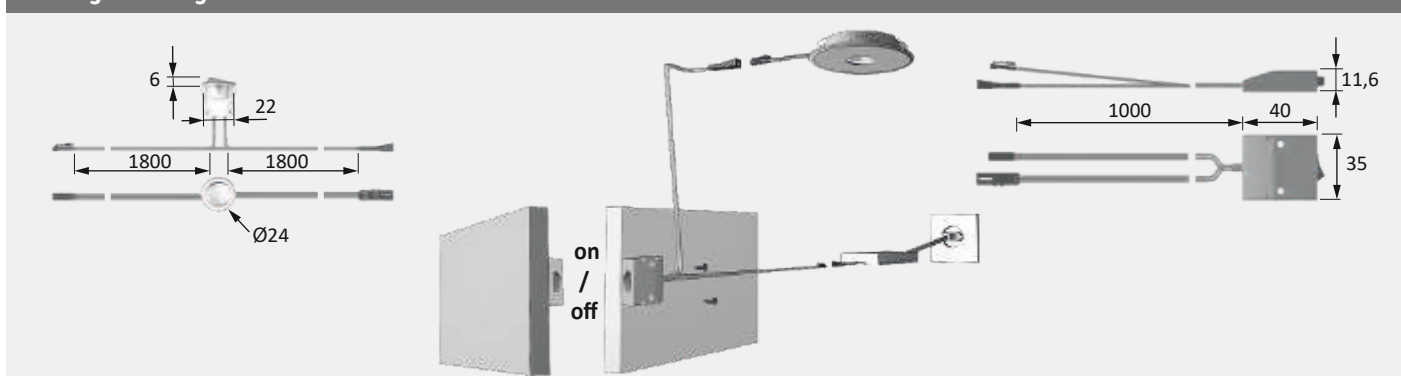

Montagetekening

VRAGEN? Onze Service staat graag telefonisch of via e-mail voor u klaar.