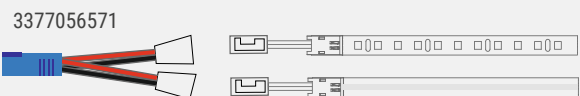

* Verdere toebehoren in het hoofdstuk schakeltechniek / EVA's en kabels

Lichtverdelingsgrafiek / 120°

Lichtbox

Montagetekening

Lamp kan in de lengte worden ingekort

3377056428 - 31

VarioWhite DIAMOND Serie 10 Watt