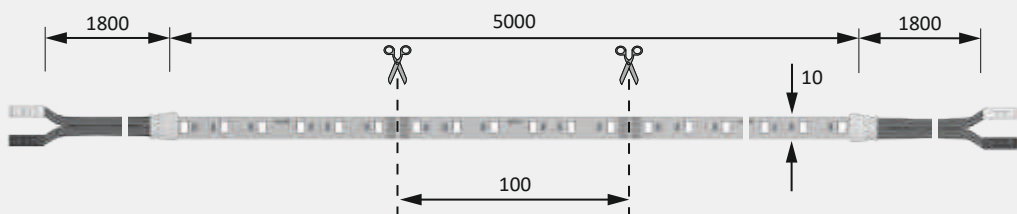

Lineaire armaturen

Montagetekening **Individueel in te korten**