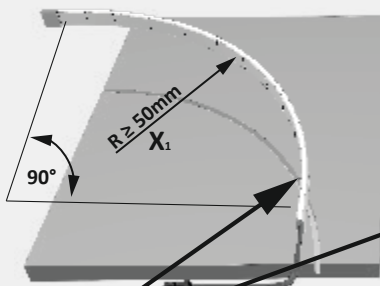

Montagetekening

Individueel in te korten