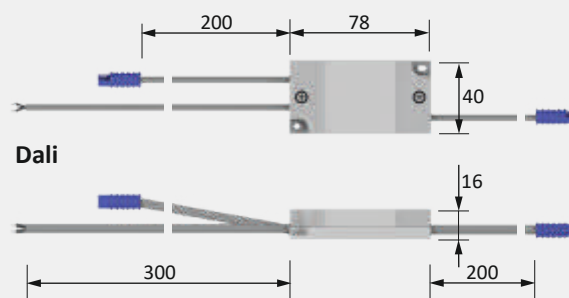

Toebehoren

Repeater 12 volt DC	3377055616	16,68 €
Repeater 24 volt DC	3377055617	37,56 €

Montagetekening

Dimmer hoekelement

Productvoordelen

- ▶ Eenvoudig te monteren
- ▶ Eenvoudig later te installeren

Producteigenschap