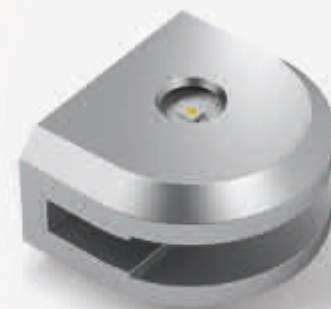

12 V

Armatuurtype:	LED-aanbouwarmatuur
Soort verlichting:	Accentverlichting
Oppervlak:	Aluminium look
Bedrijfsspanning:	12 volt DC
Lichtkleur:	Warmwit
Kleurweergave:	RA > 90
Lichtstroomarmaturen:	40 lm 2 x 20 lm (onder /boven)
Levensduur:	40.000 h (L70)
Verbruik:	0,9 W
Dimbaar:	Ja/PBM/Smart.home
Stralingshoek:	90°
Halfwaardehoek:	60°
Code:	CE
Beschermingsklasse:	IP 20
Stroomkabel:	1800 mm
Stekkerverbinding:	LED-mini-stekkerverbinding M1
Aansluiting op:	LED-voorschakelapparaat

Ice

	Warmwit	
Aluminium look	3377055375	20,80 €

Toebehoren*

LED-voorschakelapparaat 6 W met platte eurostekker	3377049010	16,90 €
M1 verlengkabel 1800 mm	3377049035	3,22 €
M1 3-voudige verdeler 180 mm	3377055163	2,68 €
M1 6-voudige verdeler 2000 mm	3377049040	6,76 €

* Verdere toebehoren in het hoofdstuk schakeltechniek / EVA's en kabels