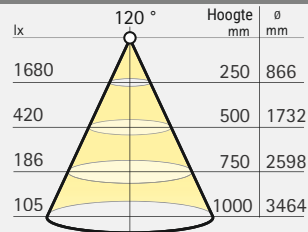

Shot 68 Round Neutraalwit