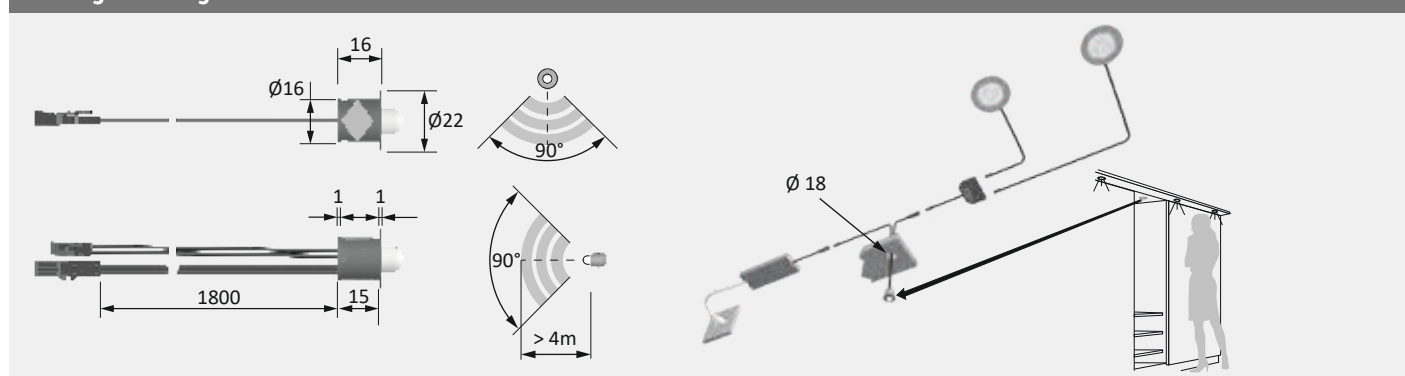

Montagetekening

VRAGEN? Onze Service staat graag telefonisch of via e-mail voor u klaar.