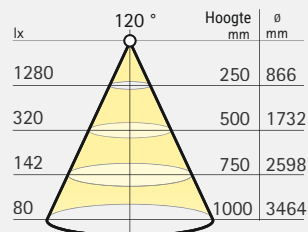

Lichtverdelingsgrafiek/120°