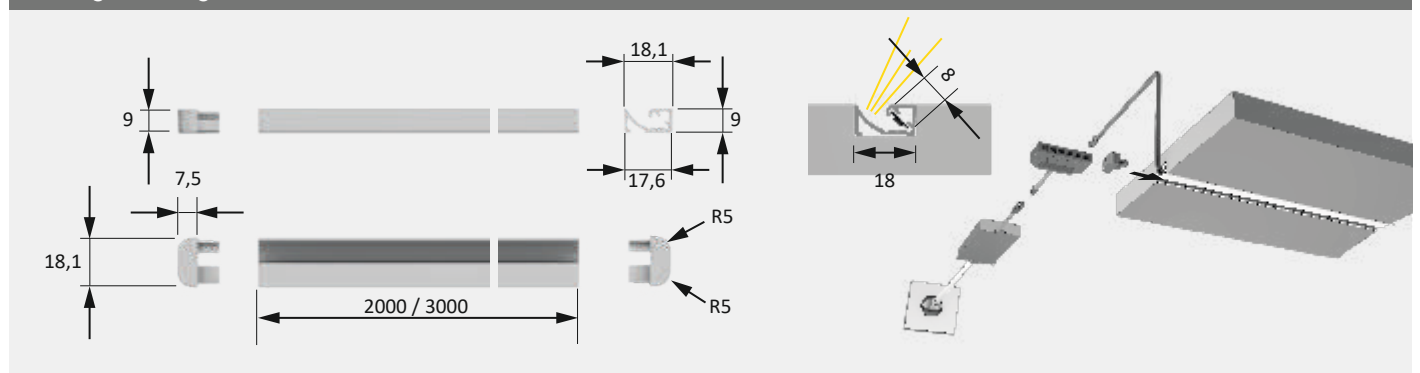

Montagetekening