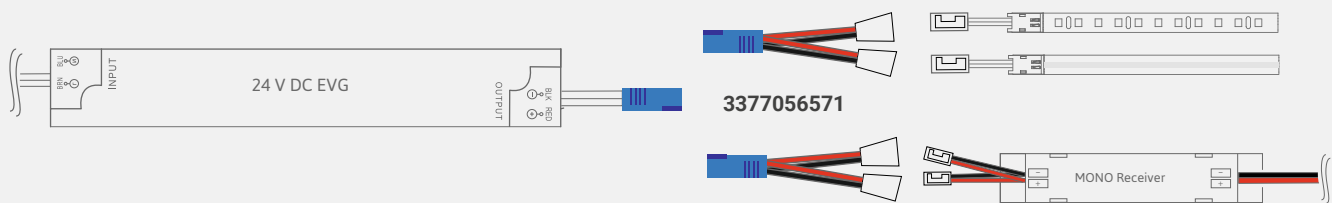

* Verdere toebehoren in het hoofdstuk schakeltechniek / EVA's en kabels

Lichtverdelingsgrafiek / 120°

Lichtbox

Lineaire armaturen

Montagetekening

Lamp kan in de lengte worden ingekort

Flexline montageklemmen