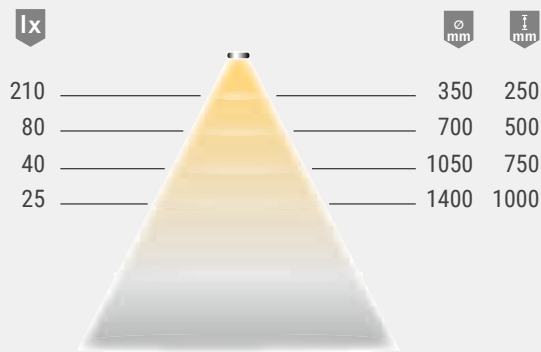

Lichtverdelingsgrafiek 70°