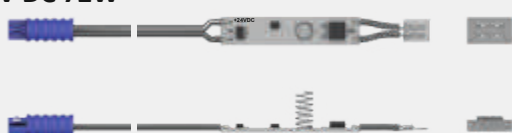

ChannelLine Sensor

Productvoordelen

- Schakelt en dimt Versa armaturen door aanraking
- Met ingebouwde oriëntatie-LED

Producteigenschap

- directe inbouw in een ChannelLine profiel

Toepassing

- Voor ChannelLine B, C, D en D2

Bestelinstructie

- Voor eenkleurige Versa armaturen

Technische gegevens

12V

24V
MP

Bedrijfsspanning: 12/24 volt DC
Max. schakelvermogen: 36 W/72 W
Code: C E D V
Stroomkabel: 1800 mm
Stand-by: < 0,5 W

ChannelLine Sensor

	Opaal	
ChannelLine Sensor 12 Volt DC	3377056975	22,90 €
ChannelLine Sensor 24 Volt DC	3377056976	29,72 €

Montagetekening

12V DC 36W

24V DC 72W