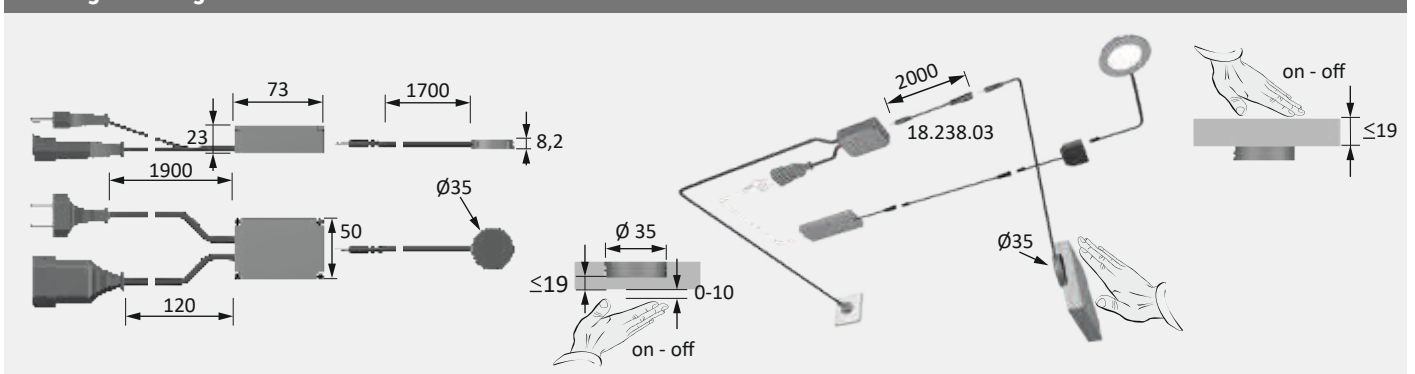

Montagetekening