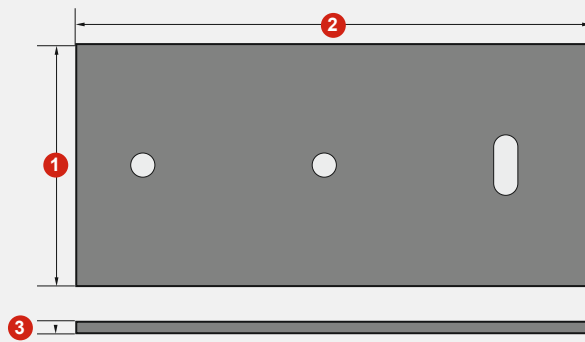

Montagetekening

Montageklem voor vastschroeven

Directe aansluiting aan pc, mobiele eindapparatuur of met de optionele voedingsstekker