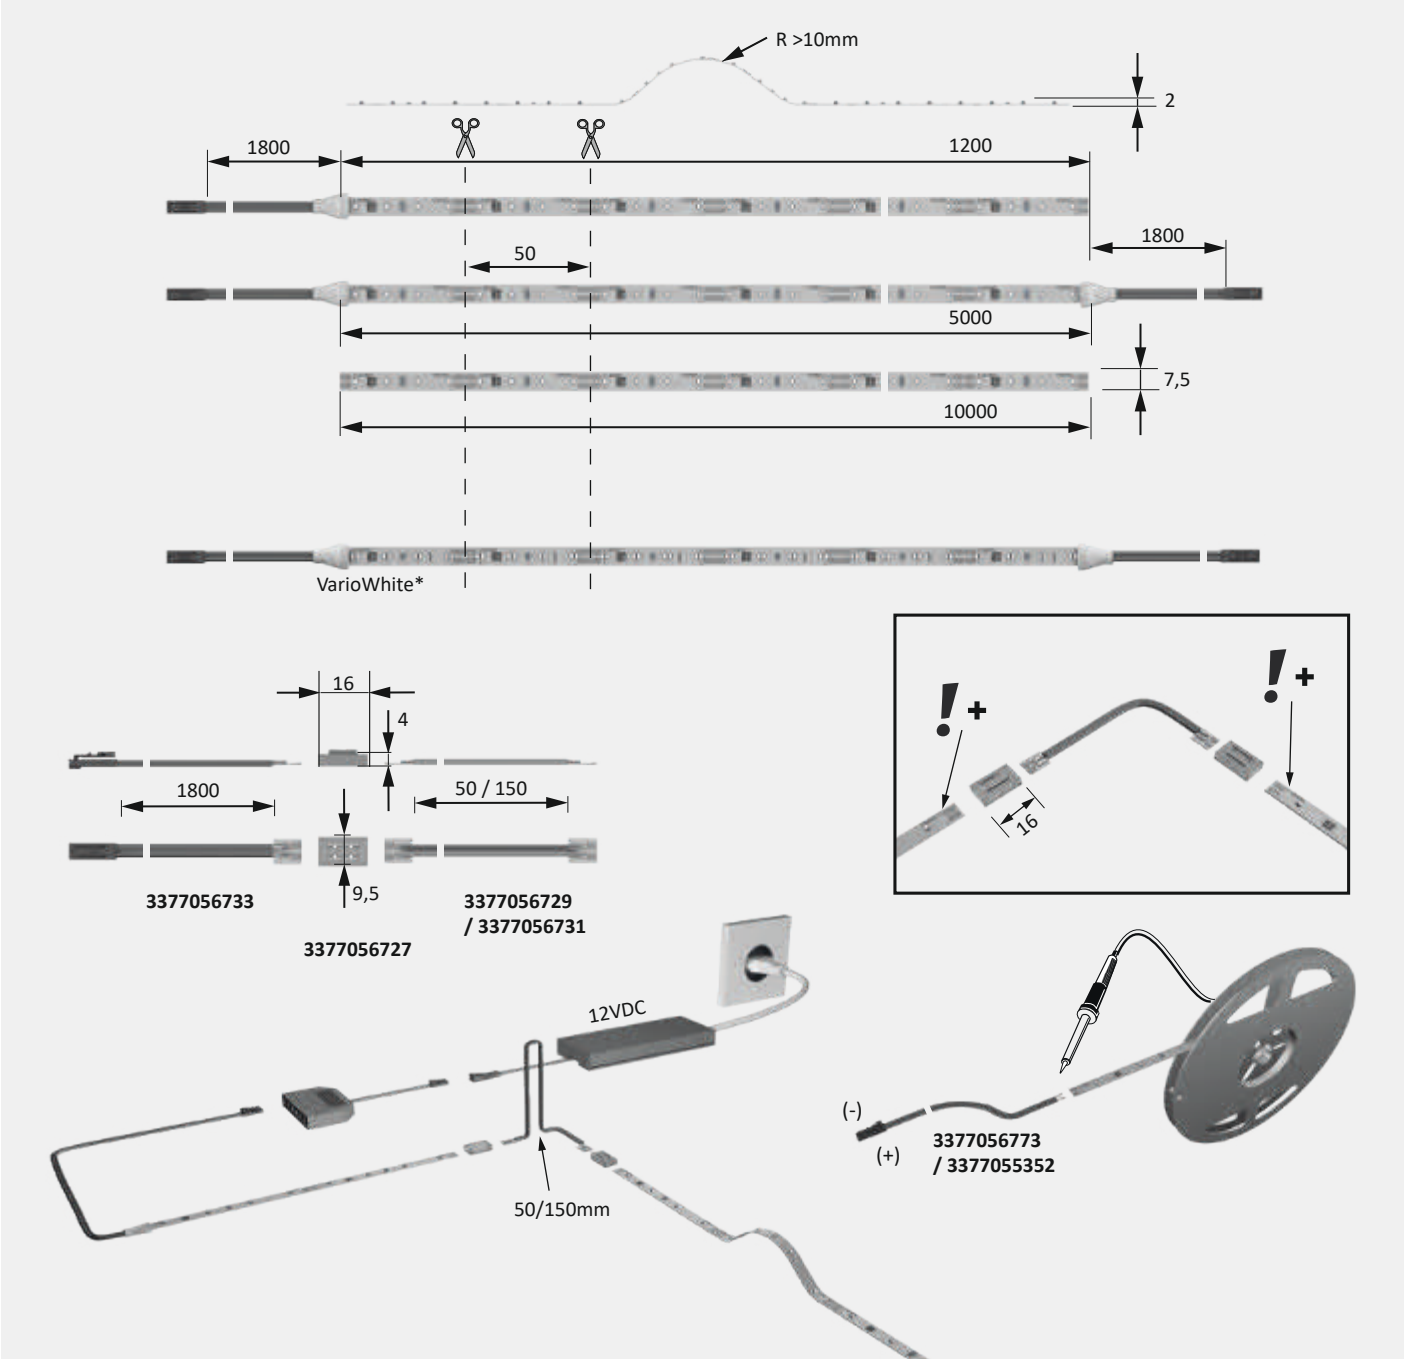

Toebehoren**

	1 stuk		10 stuks	
Directe verbinding	3377056727	2,14 €	3377056728	15,28 €
Flexibele verbinding 50 mm	3377056729	4,94 €	3377056730	20,88 €
Flexibele verbinding 150 mm	3377056731	4,94 €	3377056732	20,88 €
Voeding 1800 mm voor trajecten	3377056733	3,34 €	-	-
Soldeerkabel 130 mm voor trajecten	3377056773	2,54 €	-	-
Soldeerkabel 1800 mm voor trajecten	3377055352	3,00 €	-	-
LED-voorschakelapparaat 15 W met platte eurostekker	3377055019	19,12 €	-	-
LED-voorschakelapparaat 30 W met platte eurostekker	3377055021	36,08 €	-	-
M1 verlengingskabel 1800 mm	3377049035	3,22 €	-	-
M1 3-voudige verdeler 180 mm	3377055163	2,68 €	-	-

* VarioWhite toebehoor vereist

** Verdere toebehoren in het hoofdstuk schakeltechniek / EVA's en kabels

Lineaire armaturen

Montagetekening ➤ Individueel in te korten

Versa Inside 120

Productvoordelen

- ▶ 30 % gelijkmatiger lichtverdeling
- ▶ 30 % efficiënter
- ▶ 30 % meer licht
- ▶ 0 % meer verbruik