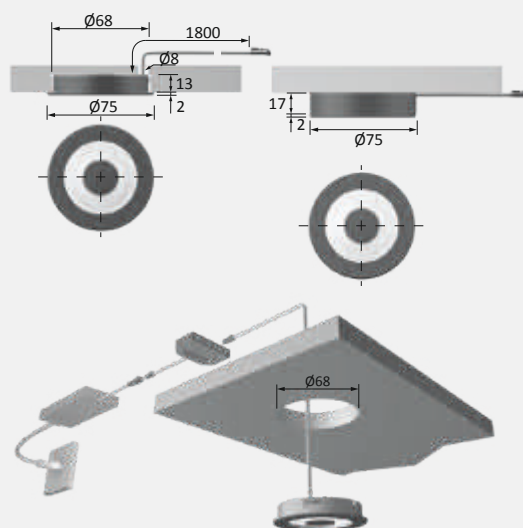

* Verdere toebehoren in het hoofdstuk schakeltechniek / EVA's en kabels

Swing Lichtverdelingsgrafiek 60°

Swing Lichtbox

WW

Swing Montagetekening

S-Flat Montagetekening

S-Flat Lichtverdelingsgrafiek / 60°

S-Flat Lichtbox