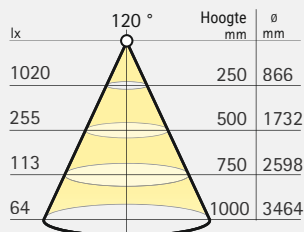

Lichtverdelingsgrafiek/120°