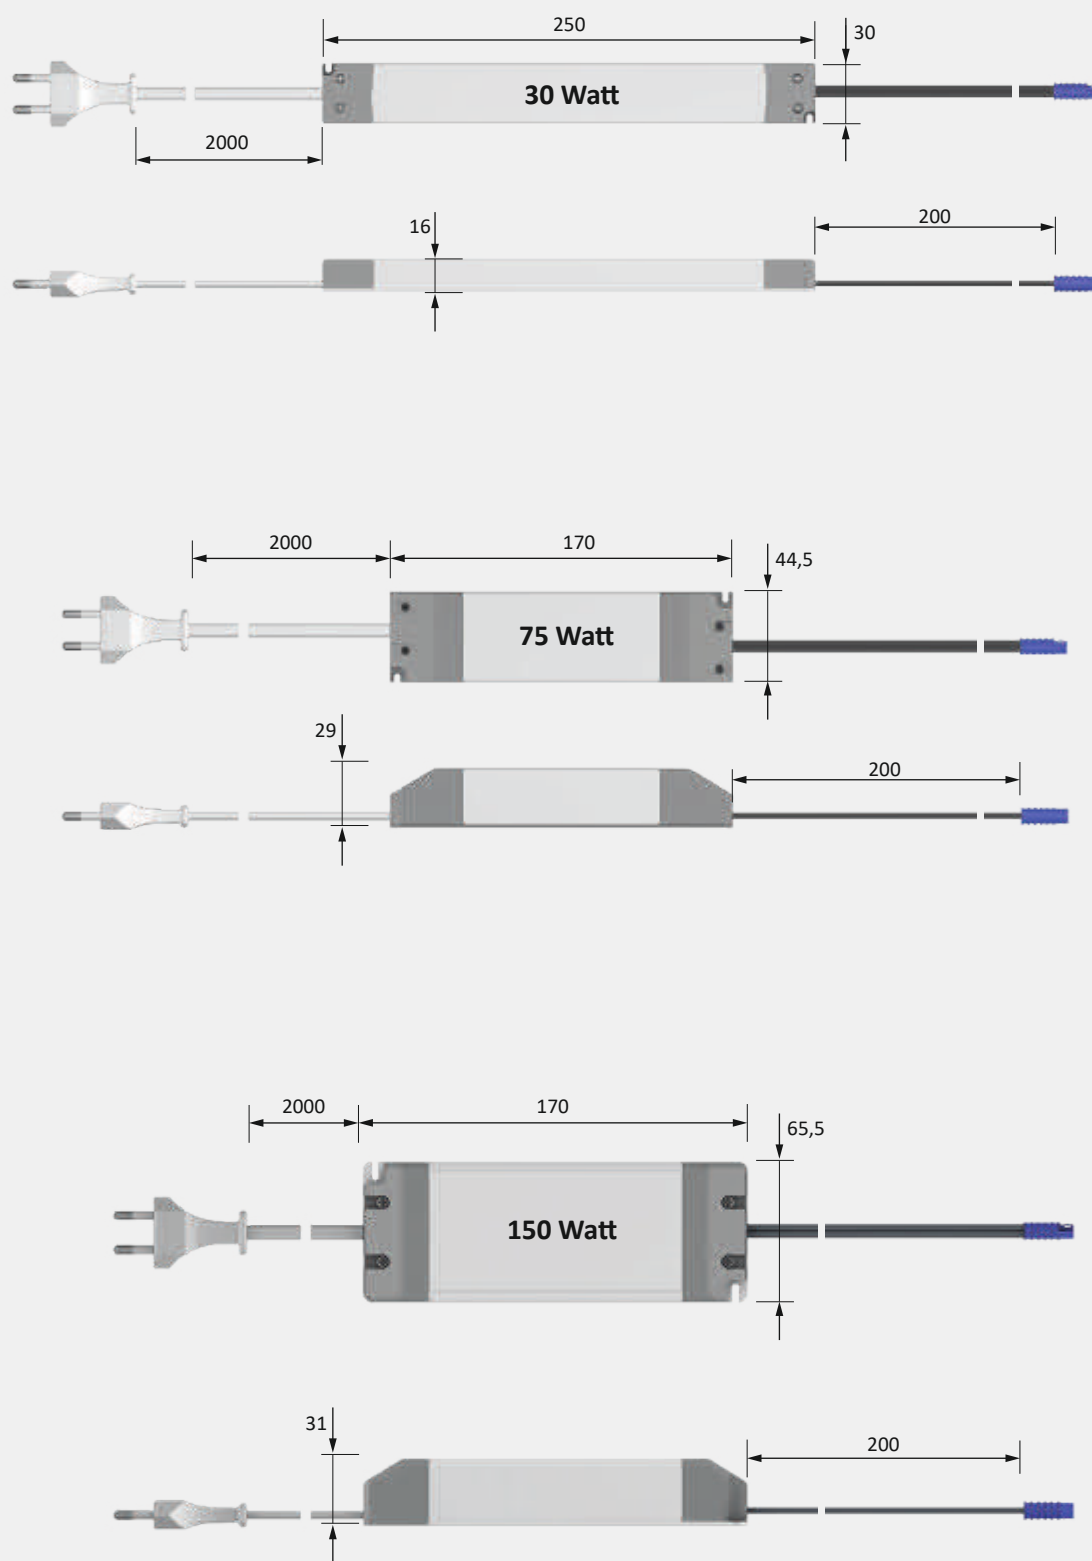

*** Alleen in combinatie met UK-adapter 36 210 01

Montagetekening

Kabels 12 volt DC

Productvoordelen

- ▶ LED stekkersysteem voor 12 volt DC armaturen

Producteigenschap

- ▶ Boordiameter stekker 8 mm

Bestelinstructie