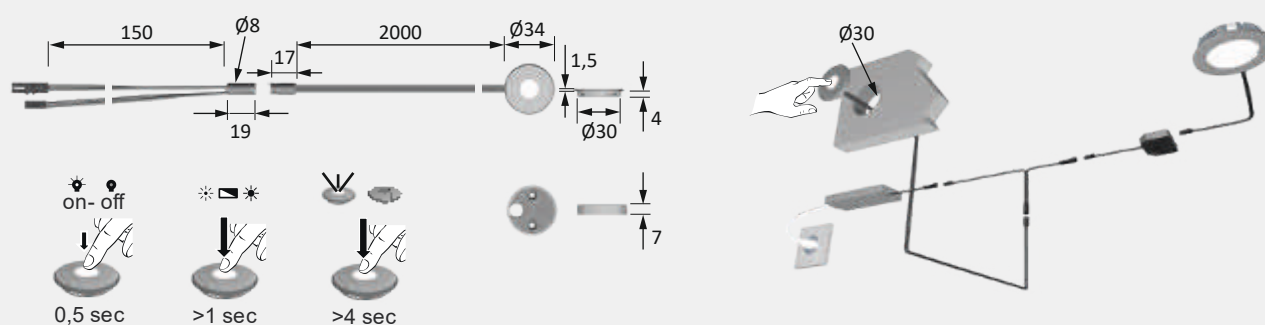

Montagetekening