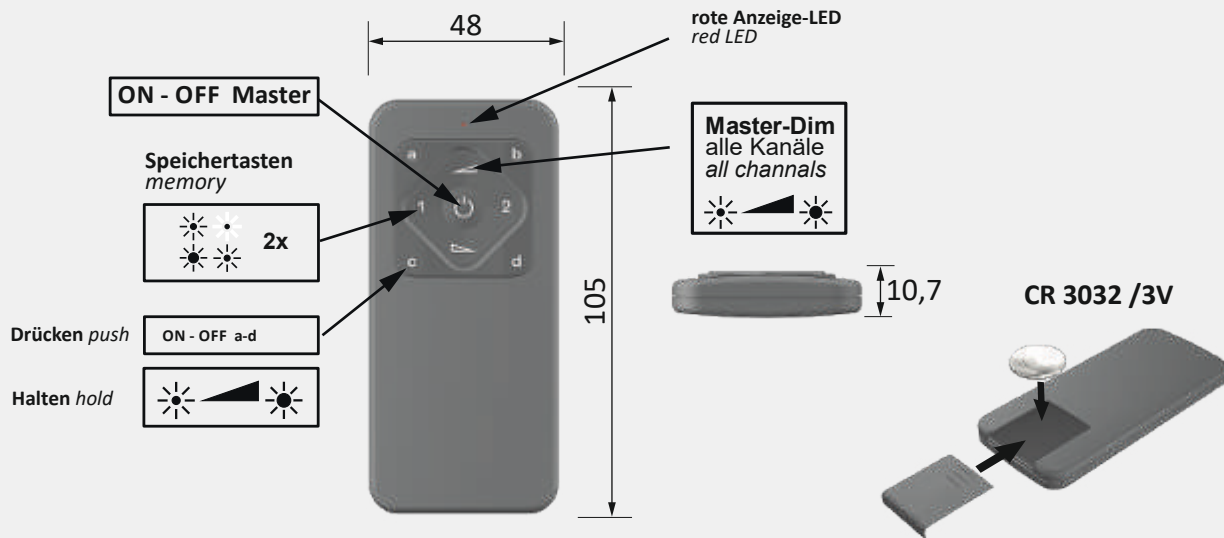

Montagetekening