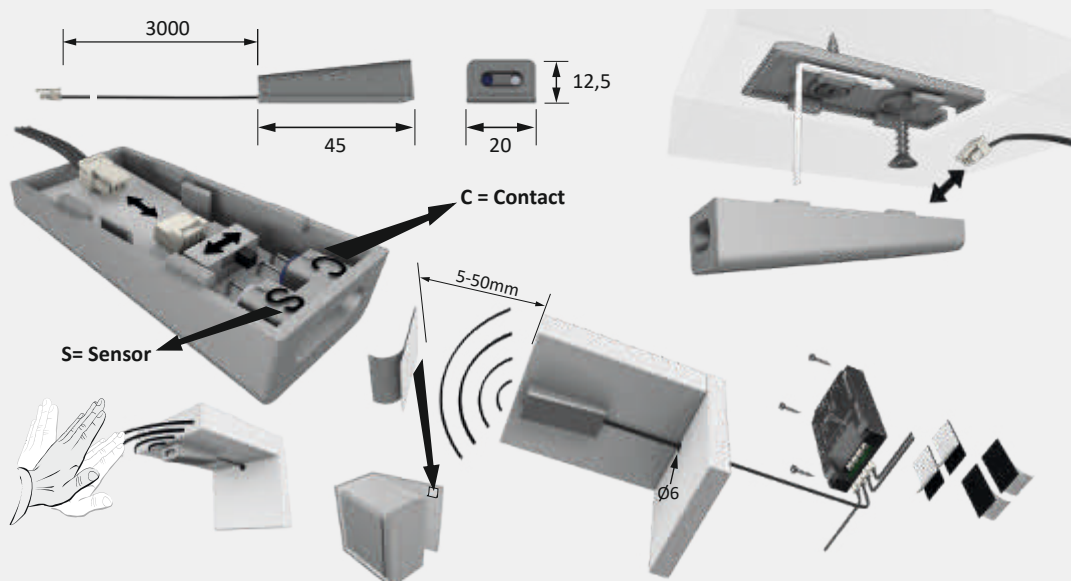

Max. 4x 3377056923 / 3377056924