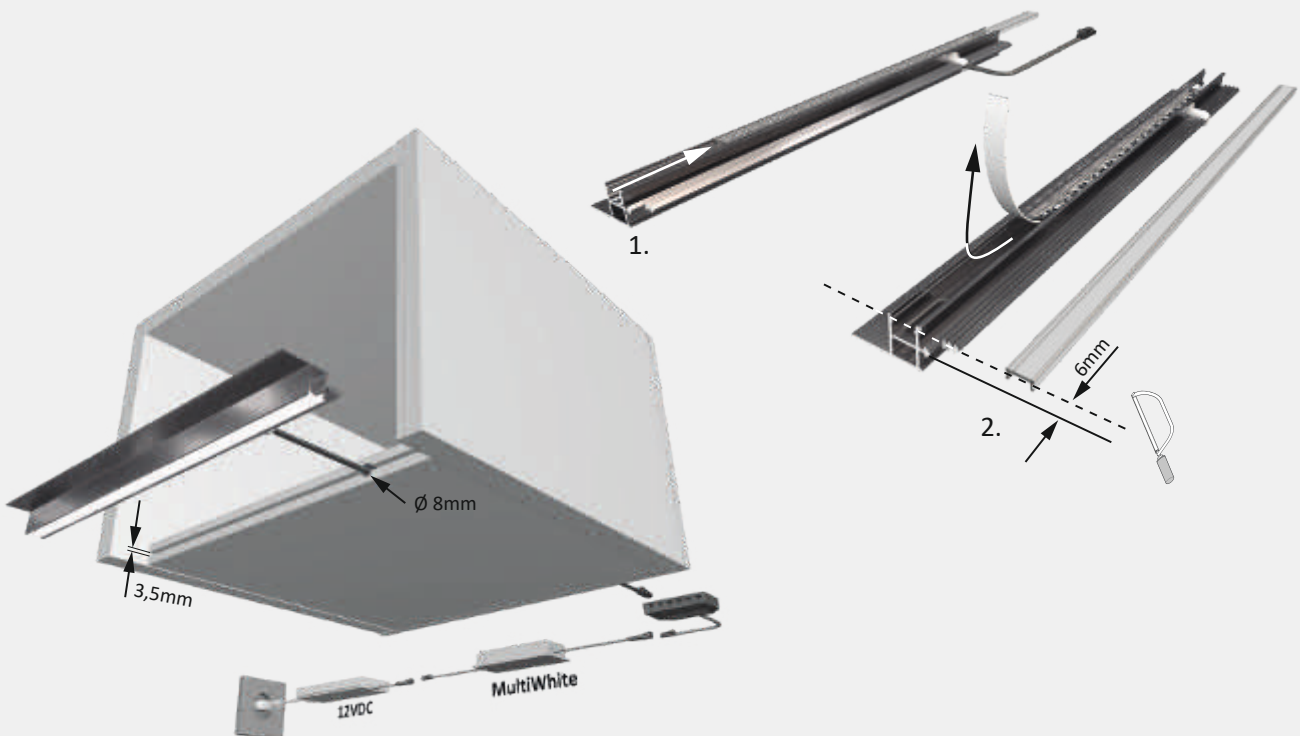

* Verdere toebehoren in het hoofdstuk schakeltechniek / EVA's en kabels

** VarioWhite toebehoor vereist

Lichtverdelingsgrafiek 60°

Type RVS / Opaal – andere combinaties kunnen afwijken

Lichtbox

nw

Montagetekening

Individueel in te korten

FineLite

Productvoordelen

- ▶ Filigraan LED-inbouwarmatuur
- ▶ Individueel in te korten
- ▶ Gelijkmatige belichting zonder donkere zones
- ▶ Lengte naar wens aanpasbaar

Producteigenschap

- ▶ Niet-verblindend door doorschijnende, opalen afdekking
- ▶ Zonder zichtbare LED-punten

Toepassing

- ▶ Open kasten
- ▶ Vakken
- ▶ Lichtkrans

Bestelinstructie

- ▶ Bij het inkorten van de armatuur is eventueel een bijkomende eindkap nodig
- ▶ Bij lengten op maat de exacte total lengte vermelden bij het bestelnummer!