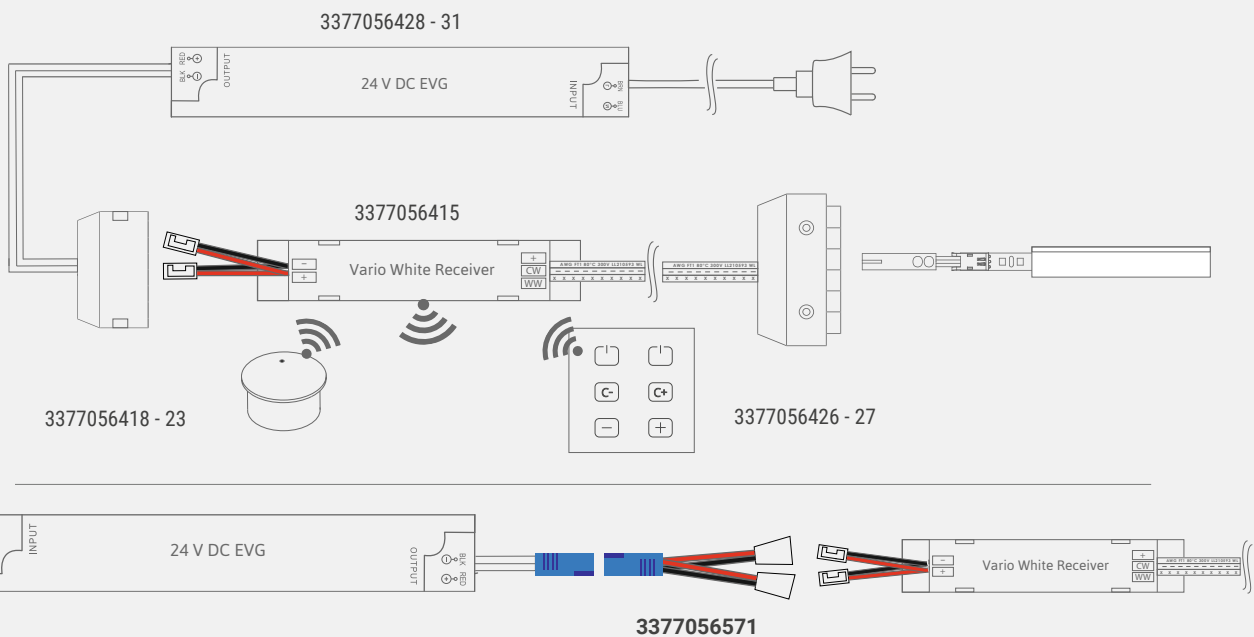

Flexline montageklemmen

10 stuks opbouw-montageklemmen voor 6 mm brede Flexline incl. montageschroeven

Flexline montageklemmen

Flexline montageklemmen

3377056498

6,86 €