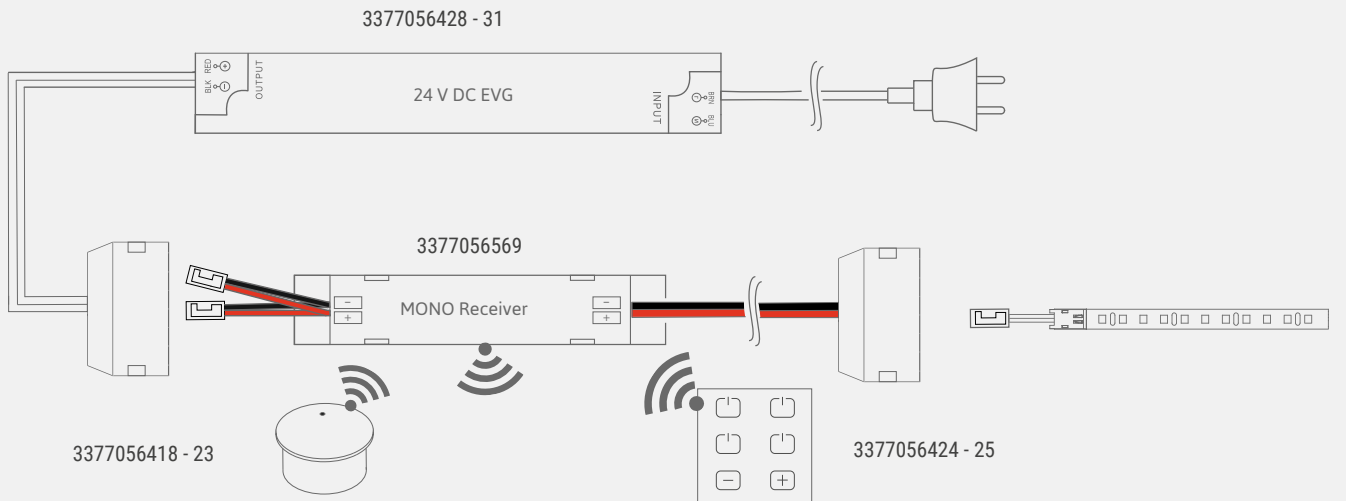

Montagetekening

Lamp kan in de lengte worden ingekort