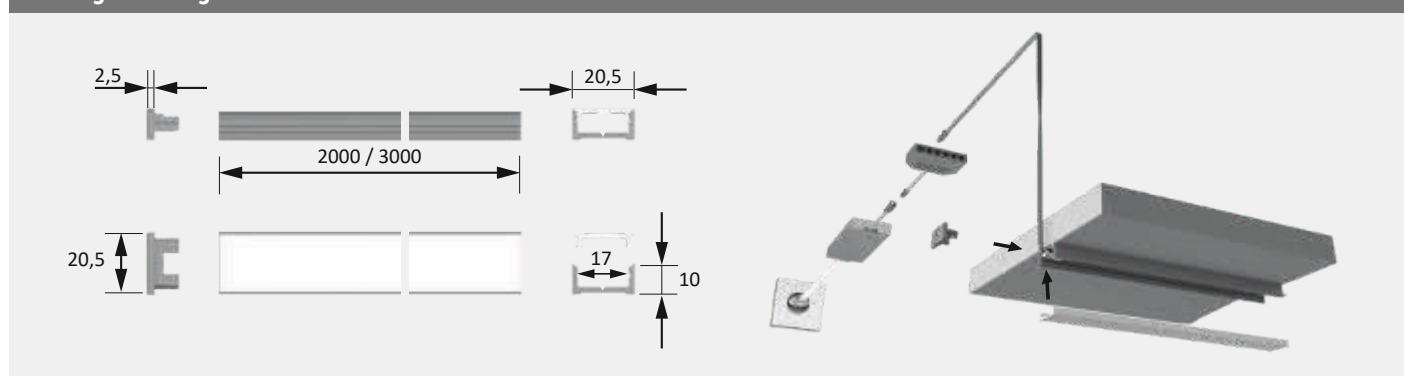

Montagetekening

ChannelLine D2

Productvoordelen

- ▶ Hoogwaardig diep in- en opbouwprofiel
- ▶ Voor vlakke montage
- ▶ Afdekking kan vanaf de bovenkant worden bevestigd of vanaf de zijkant worden ingeschoven.