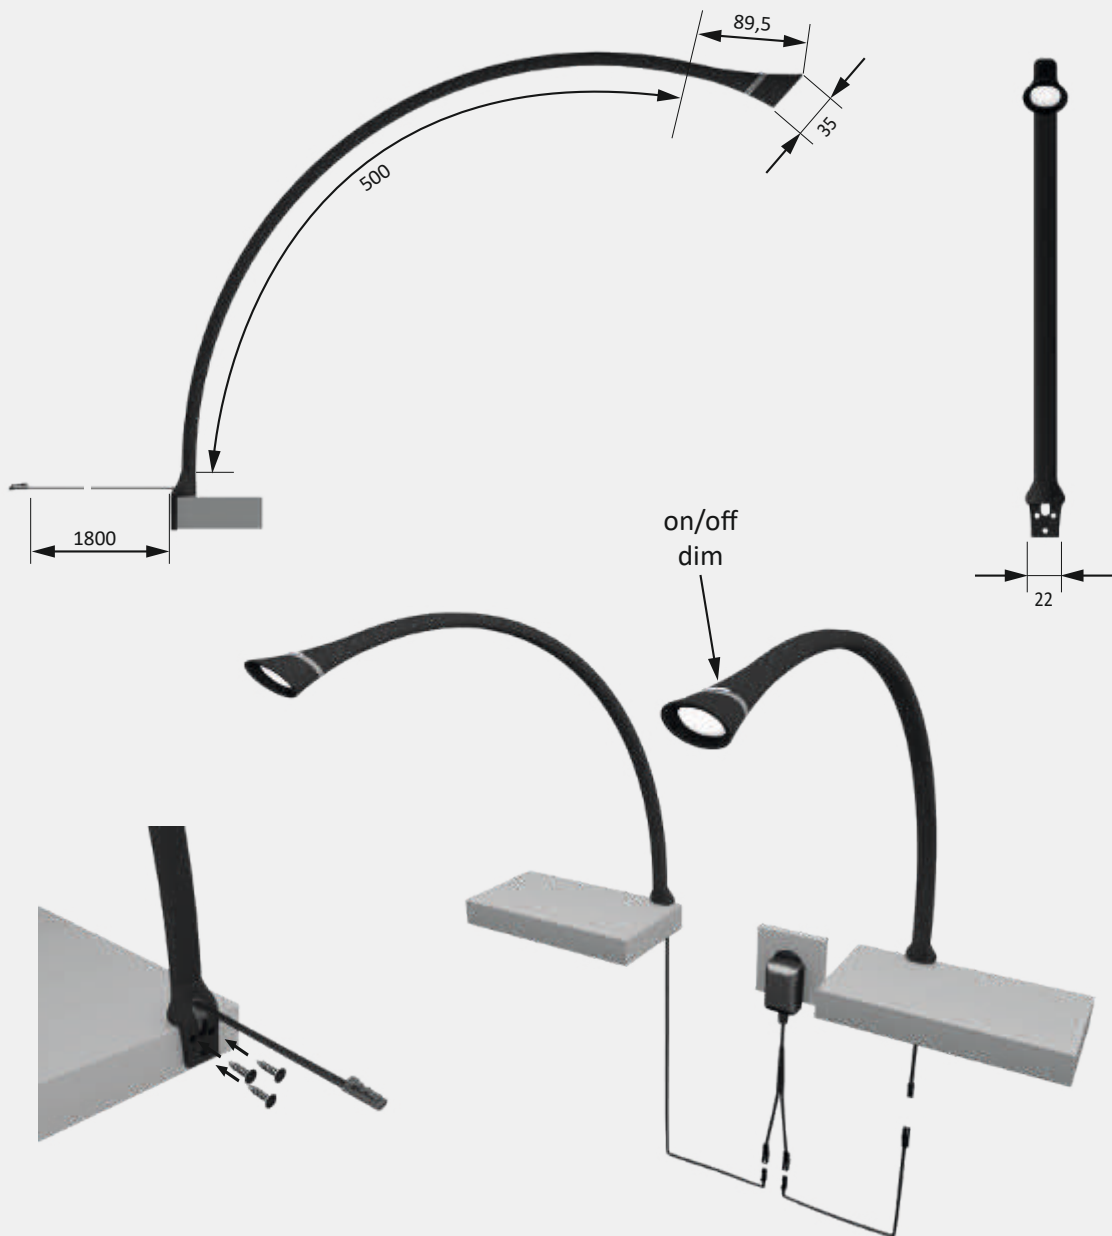

Miles

	Warmwit	
1-delige set mat zwart	3377056884	72,74 €
2-delige set mat zwart	3377056885	131,24 €

Verdere toebehoren in het hoofdstuk schakeltechniek / EVA's en kabels

Lichtverdelingsgrafiek 50°

Montagetekening