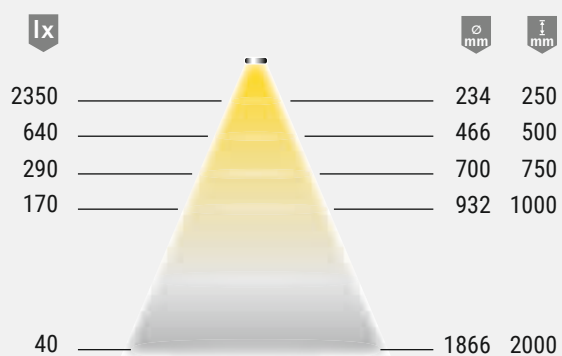

Lichtverdelingsgrafiek / 60°