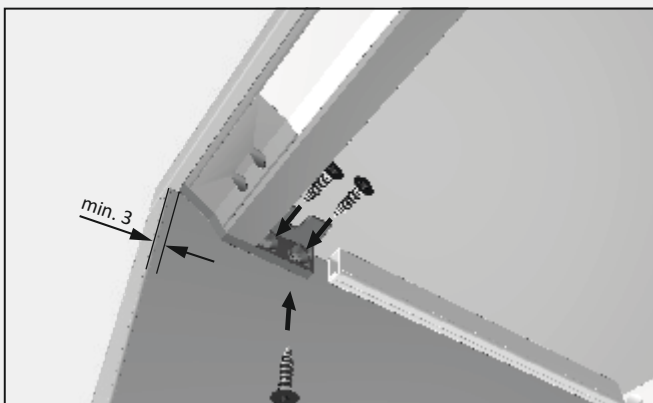

Montagetekening

Individueel in te korten

Armatuur wordt op maat vervaardigd