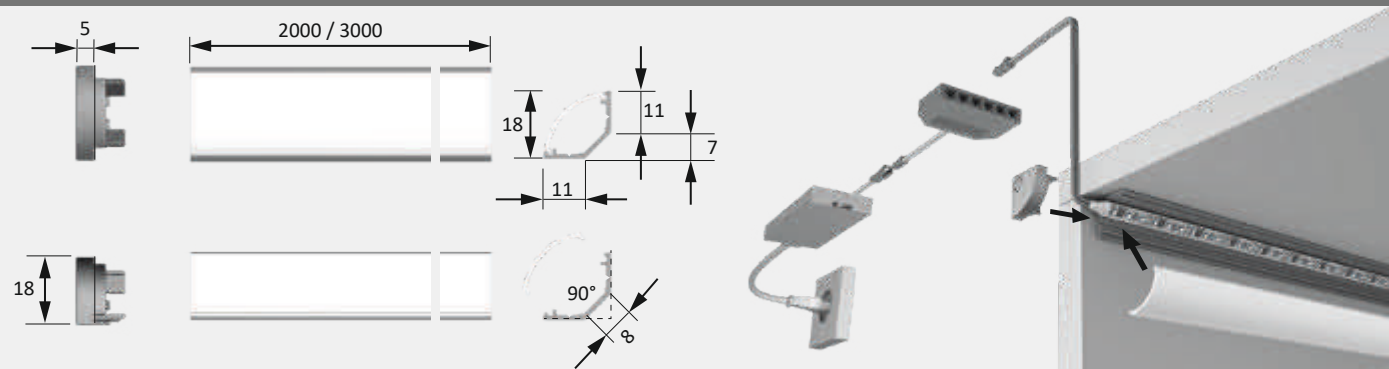

Montagetekening