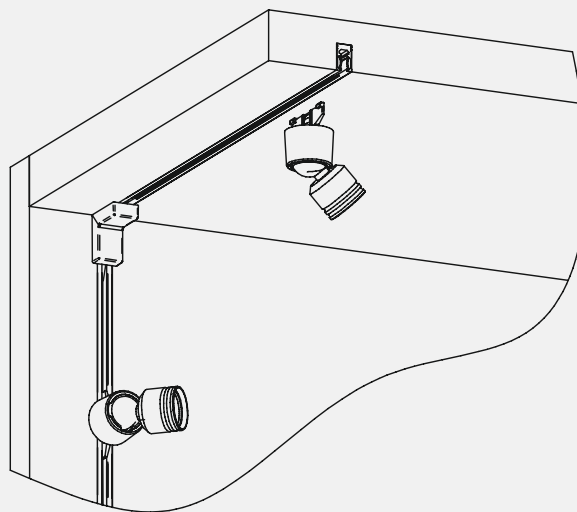

Afmetingen X ledlink's WEE	(mm)
1. Armatuurdiameter Ø	Ø 16
2. Armatuurhoogte	32
3. Instelbereik	45°