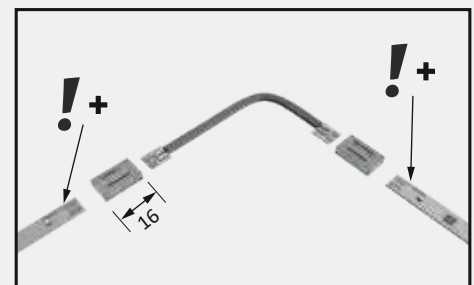

Montagetekening

Individueel in te korten