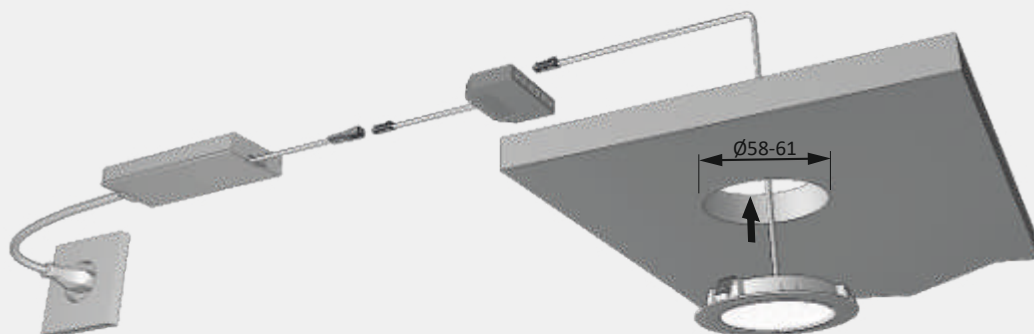

* Verdere toebehoren in het hoofdstuk schakeltechniek / EVA's en kabels

Lichtverdelingsgrafiek 60°

Lichtbox

Montagetekening

Eco Spot

Productvoordelen

- ▶ Lage prijs inbouwspot
- ▶ Compacte armatuur
- ▶ Homogeen armatuuroppervlak