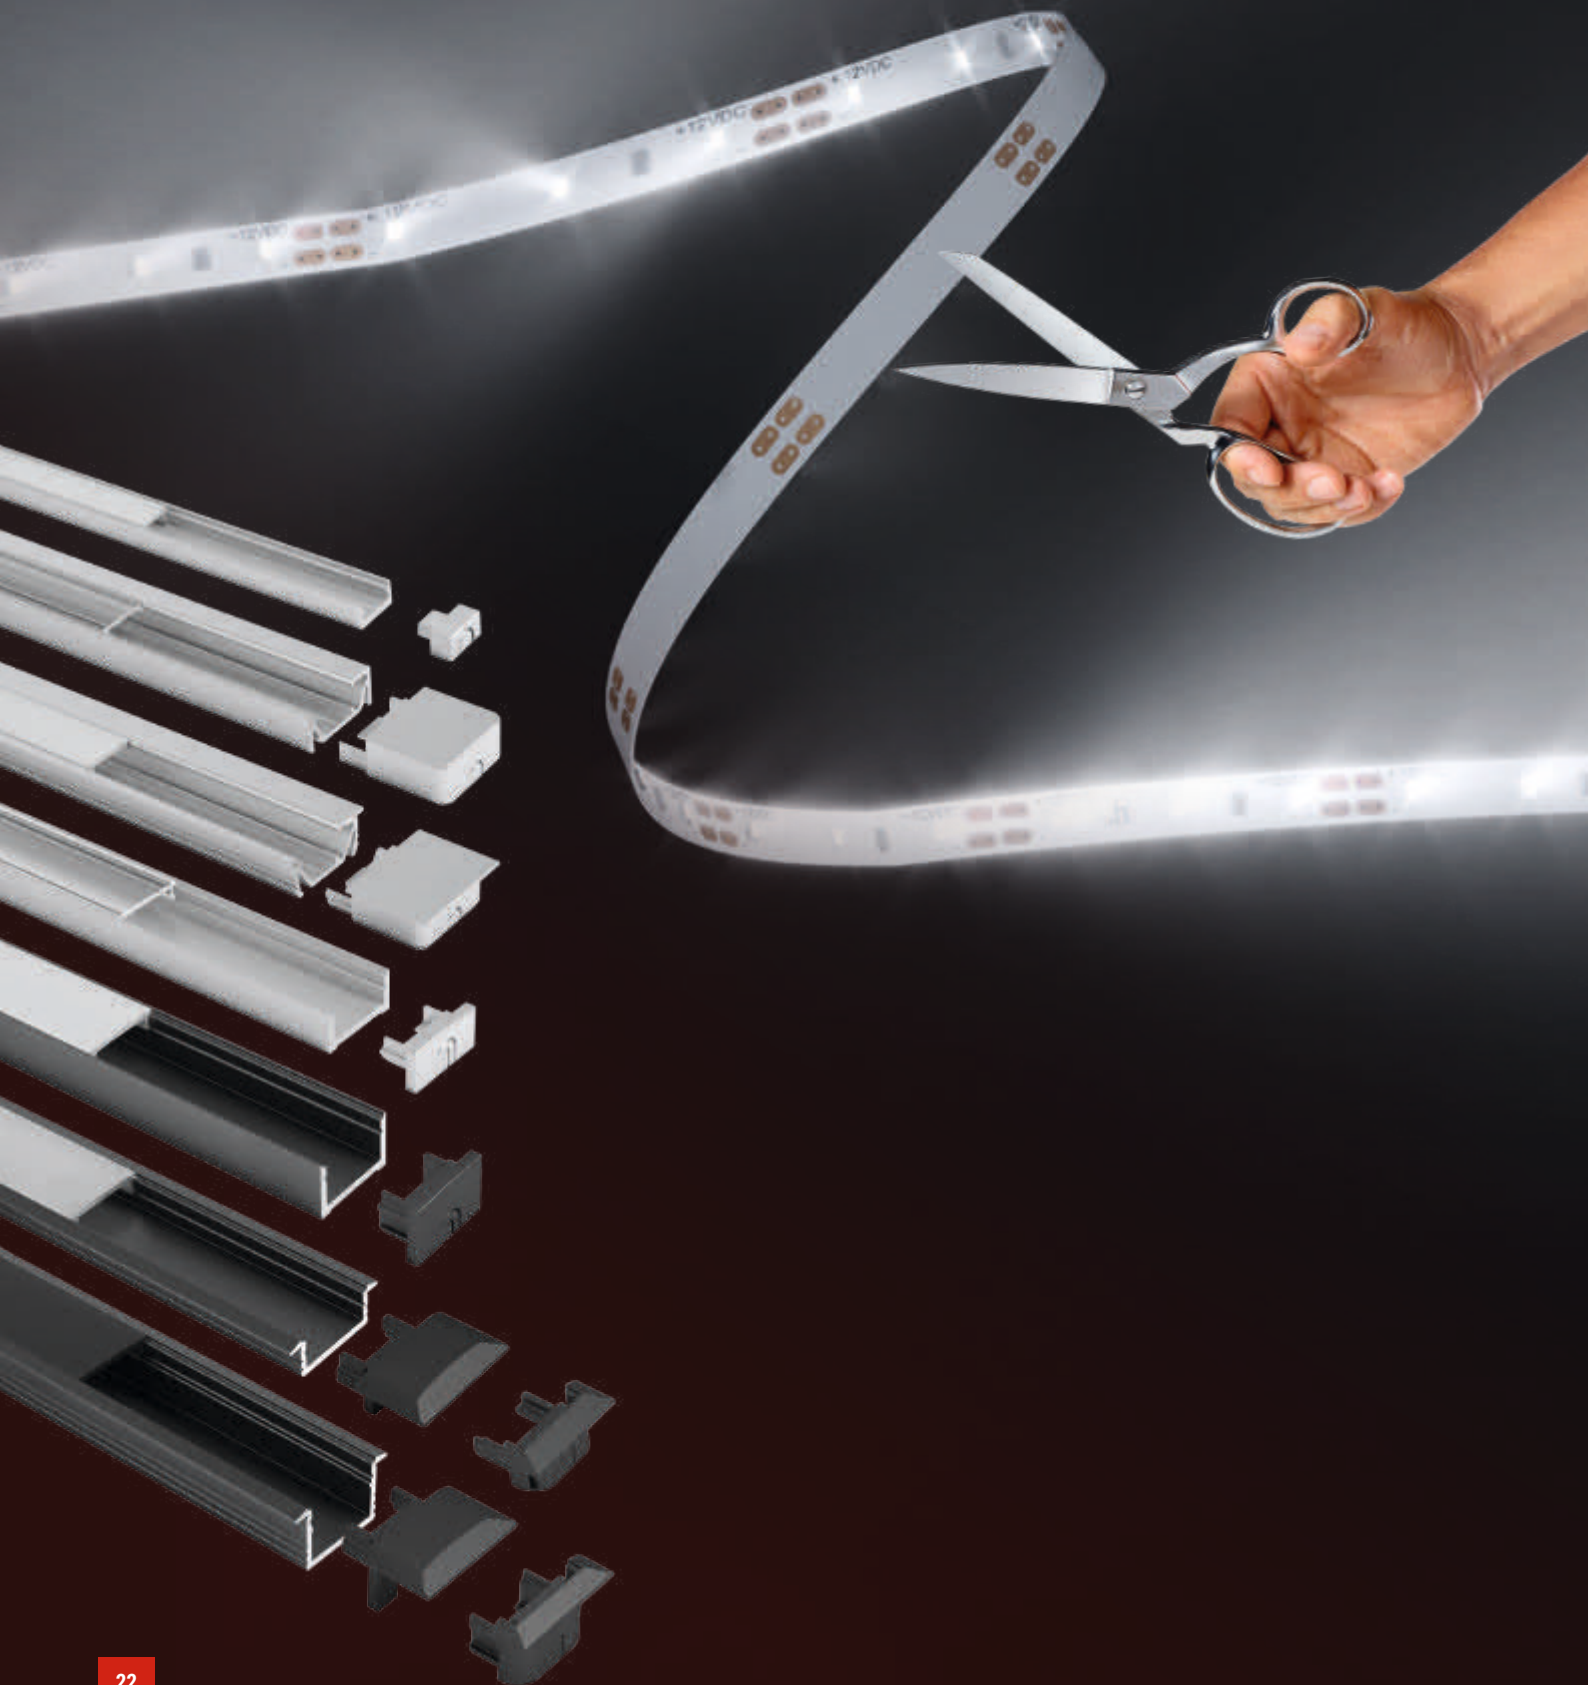

24V

Ledstrip aansluitkabel
Pagina 296

24V

Ledstrip kabel strip verbinder
Pagina 295

Ledstrip naar strip verbinder
Pagina 295

Verlengkabel
Pagina 296

24V

Ledstrip aansluitclip
Pagina 297

Adapterkabel IN 24Volt
Pagina 297

24V

Adapterkabel OUT 24Volt
Pagina 297

24V

Lineaire armaturen

De keuze is aan u.
Op de volgende pagina's
vindt u:

- Lineaire armaturen klaar voor montage, in te korten voor individuele kastruimte
- LED-banden en profielen, in te korten voor benodigde afmetingen, voor de montage van individuele armaturen, vanaf 1 stuks