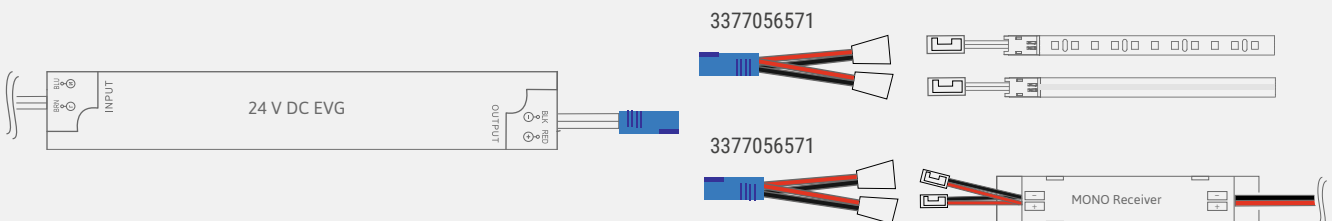

Montagetekening

Lamp kan in de lengte worden ingekort