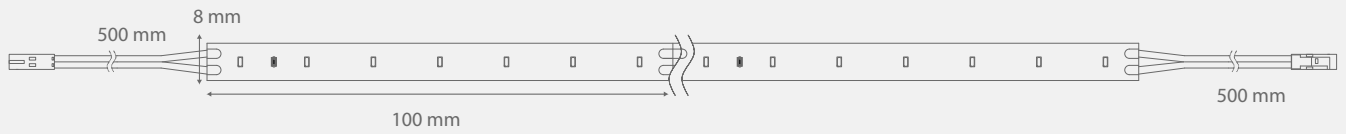

Max. totale lengte
aan een stuk: 5 m

Dimbaar: Ja
Led-aantal: 70 / m

Stralingshoek: 120°

Kenmerk: C €

Beschermingsklasse: IP 20

Voedingskabel: 2 x 500 mm

Stekkerverbinding: LED-Stekker wit
Aansluiting op: Led-voorschakela
paraat of Mono
receiver

Lamp kan in de lengte worden ingekort

MONO DIAMOND Serie 10 Watt

Productvoordelen

- ▶ Extra-robust dankzij SMD-microchip
- ▶ Brilljante kleurweergave CRI >90
- ▶ Flexibel, zelfklevend
- ▶ Tweezijdige toevoerleiding van 500 mm met led-stekker wit