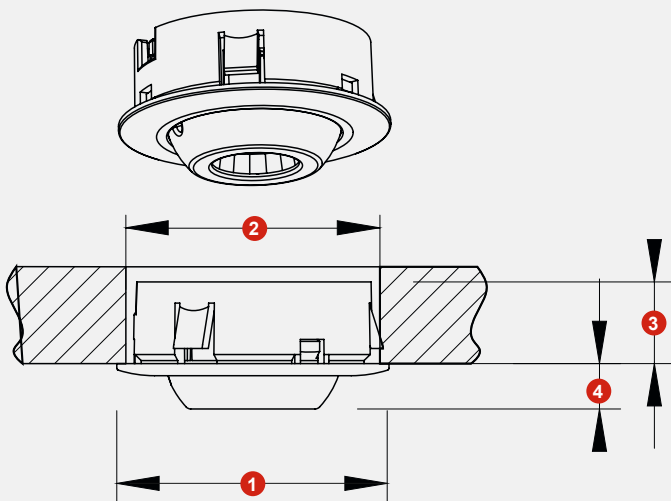

Montagetekening