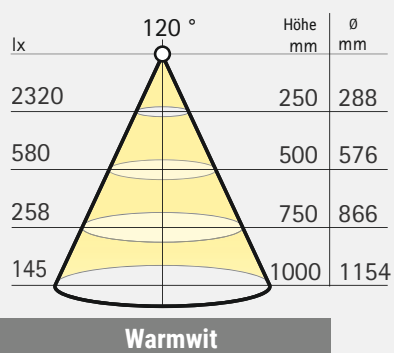

Lichtverdelingsgrafiek / 120°