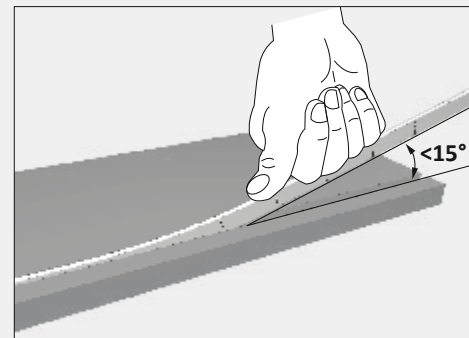

Montagetekening

Individueel in te korten