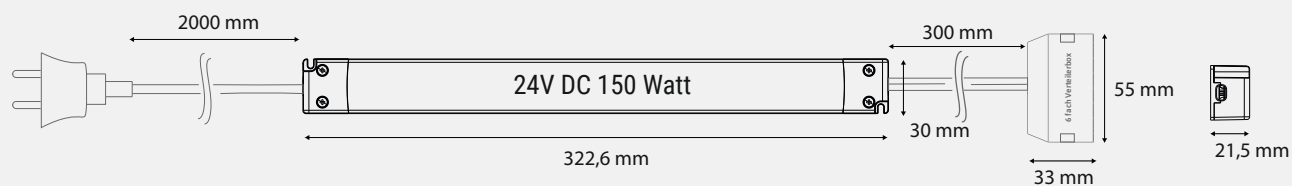

Montagetekening