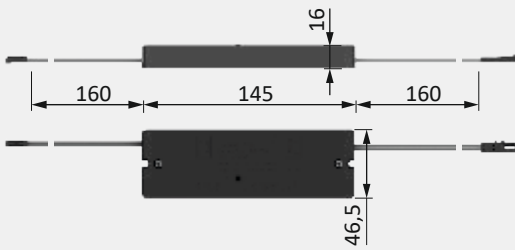

3377056912 Smartempfänger
smartreceiver