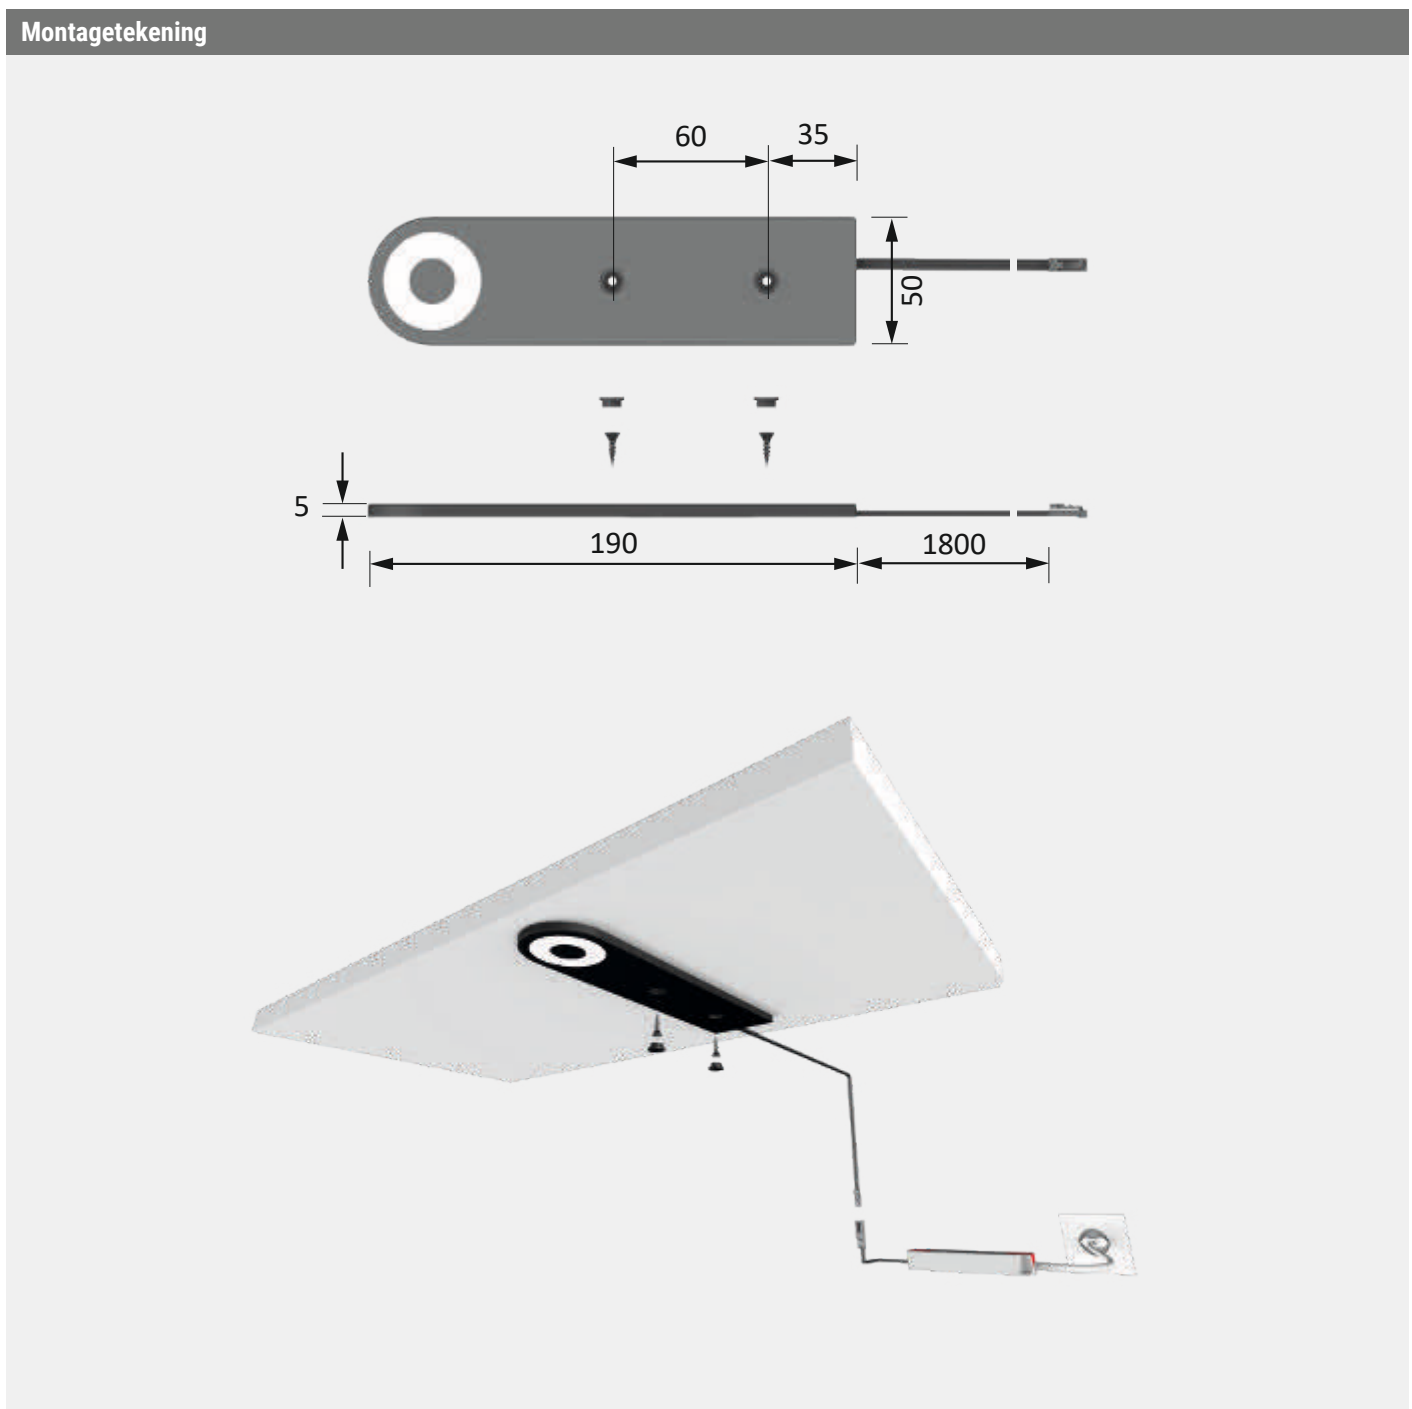

Spotarmaturen