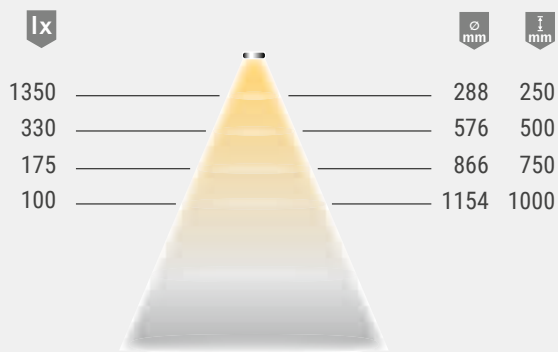

Lichtverdelingsgrafiek 60°