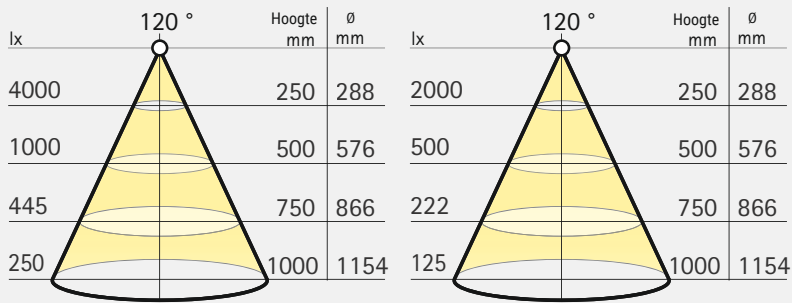

Lichtverdelingsgrafiek / 120° (lengte ca. 1 m)

R81

R165

De gegevens van de lichtverdeling zijn de geldige waarden ten tijde van de productie.