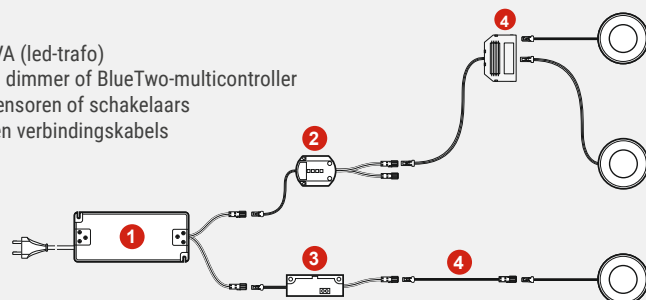

- 12 Volt EVA (led-trafo)
- Draadloze dimmer of BlueTwo-multicontroller
- Externe sensoren of schakelaars
- Verdeler en verbindingkabels

Shot Quadro 58, 68, 80

Productvoordelen

- ▶ 3 verschillende boordoorsneden (Shot Quadro 58, 68, 80 mm)
- ▶ Hoog rendement in vergelijking met het formaat
- ▶ Homogeen armatuuroppervlak