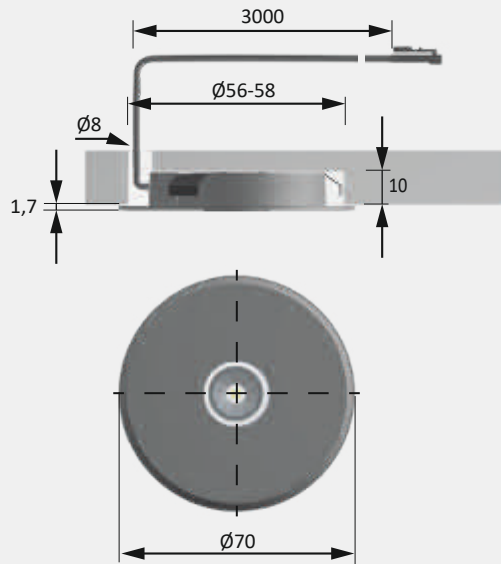

* VarioWhite toebehoor vereist

** Verdere toebehoren in het hoofdstuk schakeltechniek / EVA's en kabels

Lichtverdelingsgrafiek 50°

Lichtbox

nw

Montagetekening

Shot Round 58, 68, 80

Productvoordelen