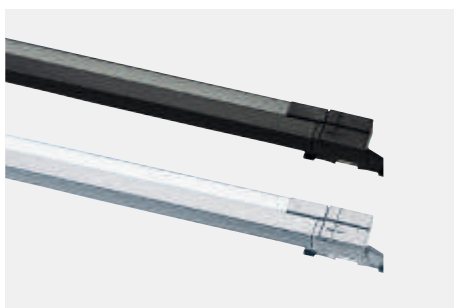

X ledlinks's Surf-Line Mini X D
Pagina 208

12V