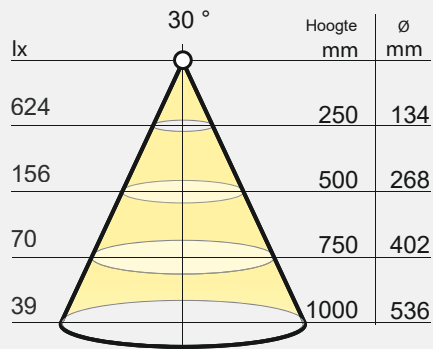

Lichtverdelingsgrafiek 30°

De gegevens van de lichtverdeling zijn de geldige waarden ten tijde van de productie.