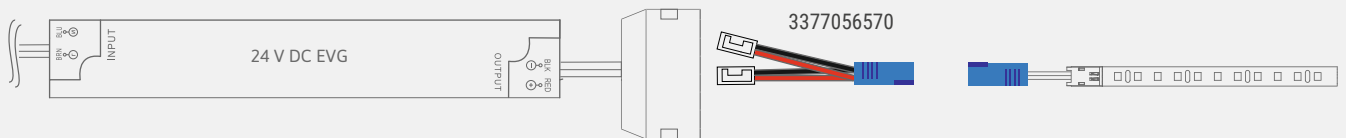

3377056428 - 31