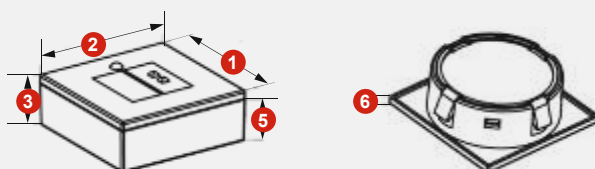

De 1-kanaals handzender kan uit de behuizing worden gehaald

Afmetingen 1-kanaals draadloze dimmer

	1-kanaals draadloze dimmer (mm)	1-kanaals handzender (mm)
1. Lengte	54	35
2. Breedte	43	35
3. Hoogte	19	14
4. Boor-Ø	-	Ø 32
5. Inbouwdiepte	-	11
6. Randhoogte	-	2
7. Kabellengte met led-stekker	500	-
8. Kabellengte met led-koppeling	150	-