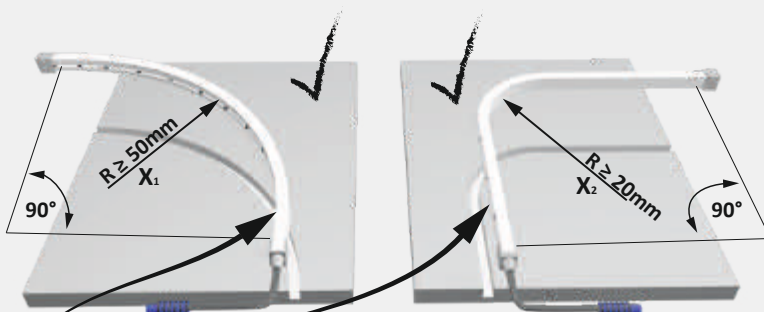

* Verdere toebehoren in het hoofdstuk schakeltechniek / EVA's en kabels

Lichtverdelingsgrafiek 70°

Lichtbox

nw

Montagetekening

Individueel in te korten

Versa SuperPlus Mini

Productvoordelen

- ▶ Gelijkmatig, homogeen armatuerooppervlak
- ▶ Zijdelingse buigrichting (zie tekening)
- ▶ Vlakke montage mogelijk
- ▶ Individueel in te korten

Producteigenschap

- ▶ Bescherming tegen spuitwater uit alle richtingen
- ▶ Geschikt voor vochtige ruimten (IP 44)
- ▶ Stroomkabel aan beide zijden (één snede, twee armaturen), zie tekening