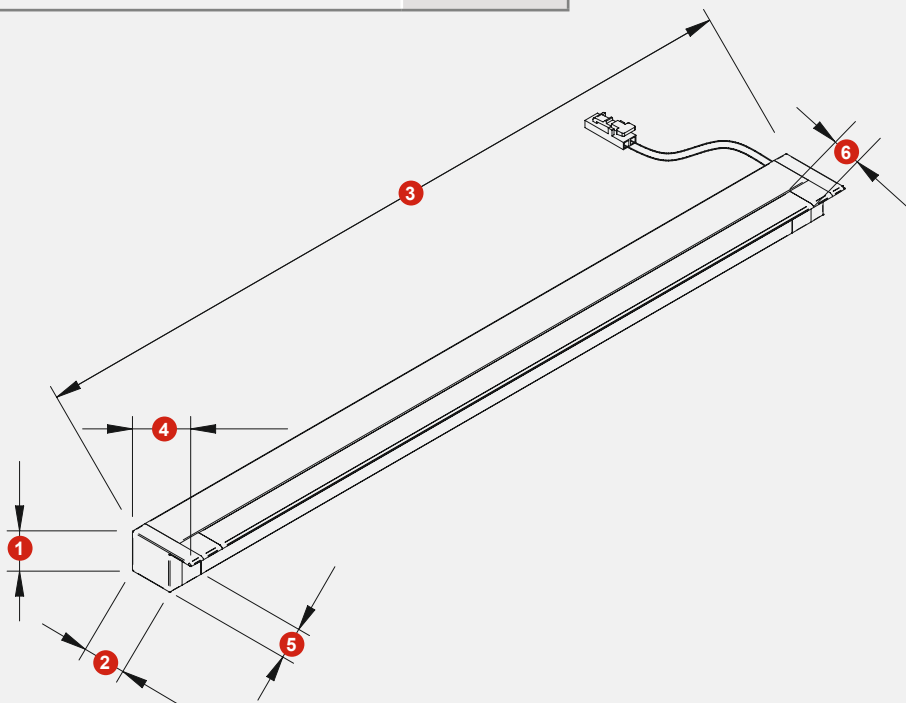

* Verdere toebehoren in het hoofdstuk schakeltechniek / EVA's en kabels

Lichtverdelingsgrafiek / 120°

De gegevens van de lichtverdeling zijn de geldige waarden ten tijde van de productie.

Lichtbox

Montagetekening

Afmetingen Quadro Line	(mm)
1. Profielhoogte	14
2. Profielbreedte	15
3. Armatuurlengthe	390 / 450 / 530
4. Breedte	23.5
5. Armatuurhoogte zonder steun / kleeflus	13
6. Breedte van de steunpoot om op te plakken	8.5