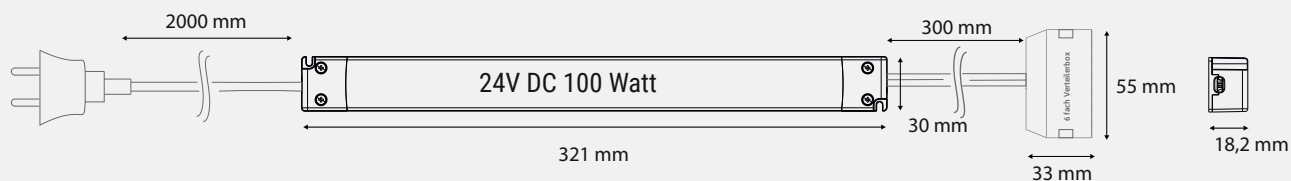

Montagetekening