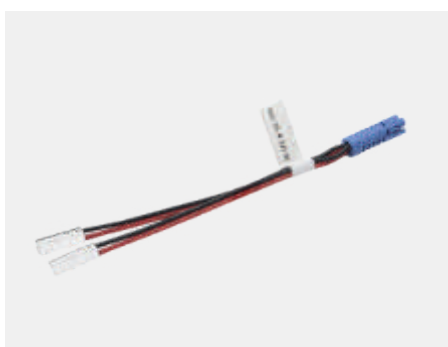

24V

Ledstrip aansluitkabel
Pagina 296

24V

Ledstrip kabel strip verbinder
Pagina 295

Ledstrip naar strip verbinder
Pagina 295

Verlengkabel
Pagina 296

24V

Ledstrip aansluitclip
Pagina 297

Adapterkabel IN 24Volt
Pagina 297

24V

Adapterkabel OUT 24Volt
Pagina 297

24V

Lineaire armaturen

De keuze is aan u.
Op de volgende pagina's
vindt u:

- Lineaire armaturen klaar voor montage, in te korten voor individuele kastruimte
- LED-banden en profielen, in te korten voor benodigde afmetingen, voor de montage van individuele armaturen, vanaf 1 stuks