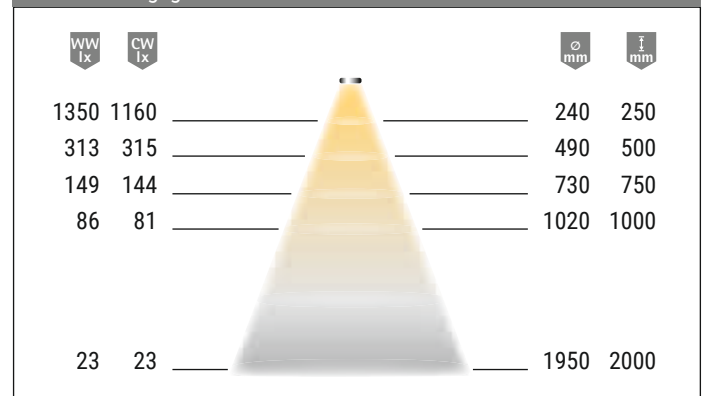

► Lichtverdelingsgrafiek

De in de catalogus afgebeelde lichtverdelingsgrafieken helpen bij de selectie van de juiste verlichting.

De grafieken laten het volgende zien:

1. de verlichtingssterkte ten opzichte van de afstand tot de lamp
2. het lichtverdelingsoppervlak
3. de halfwaardehoek

Lichtverdelingsgrafiek/60°