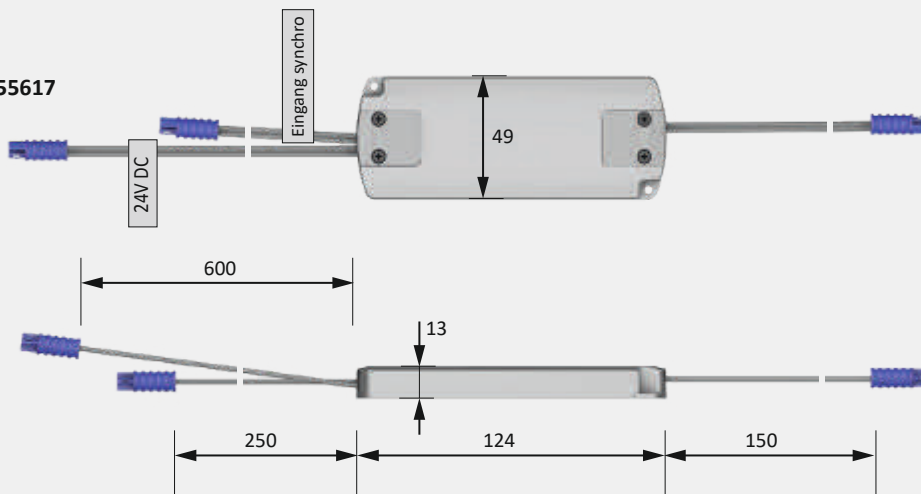

Toebehoren*

Repeater 12 volt DC	3377055616	16,68 €
Repeater 24 volt DC	3377055617	37,56 €

* verdere toebehoren in het hoofdstuk Schakeltechniek / EVA's en kabels

Montagetekening

3377055616

3377055617

Magneet inbouwschakelaar