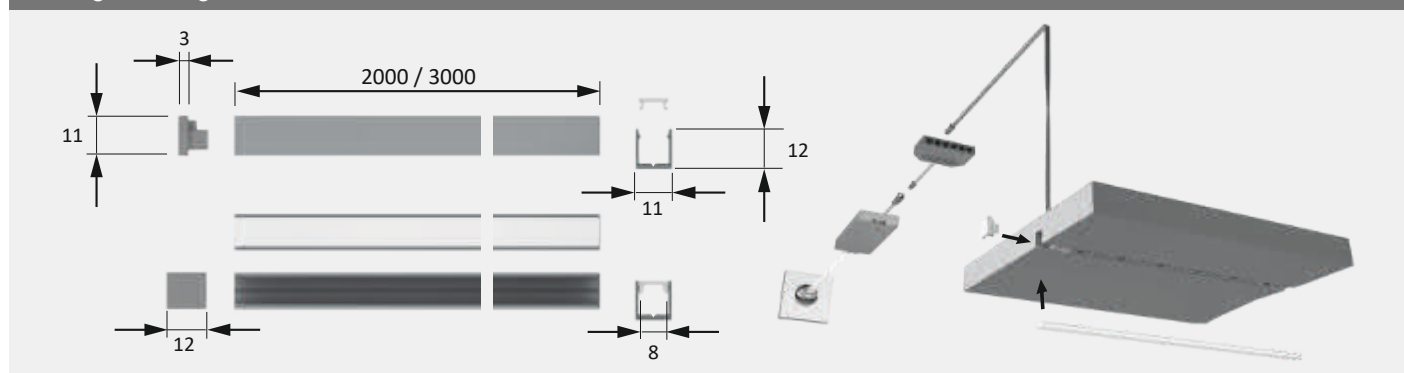

Montagetekening