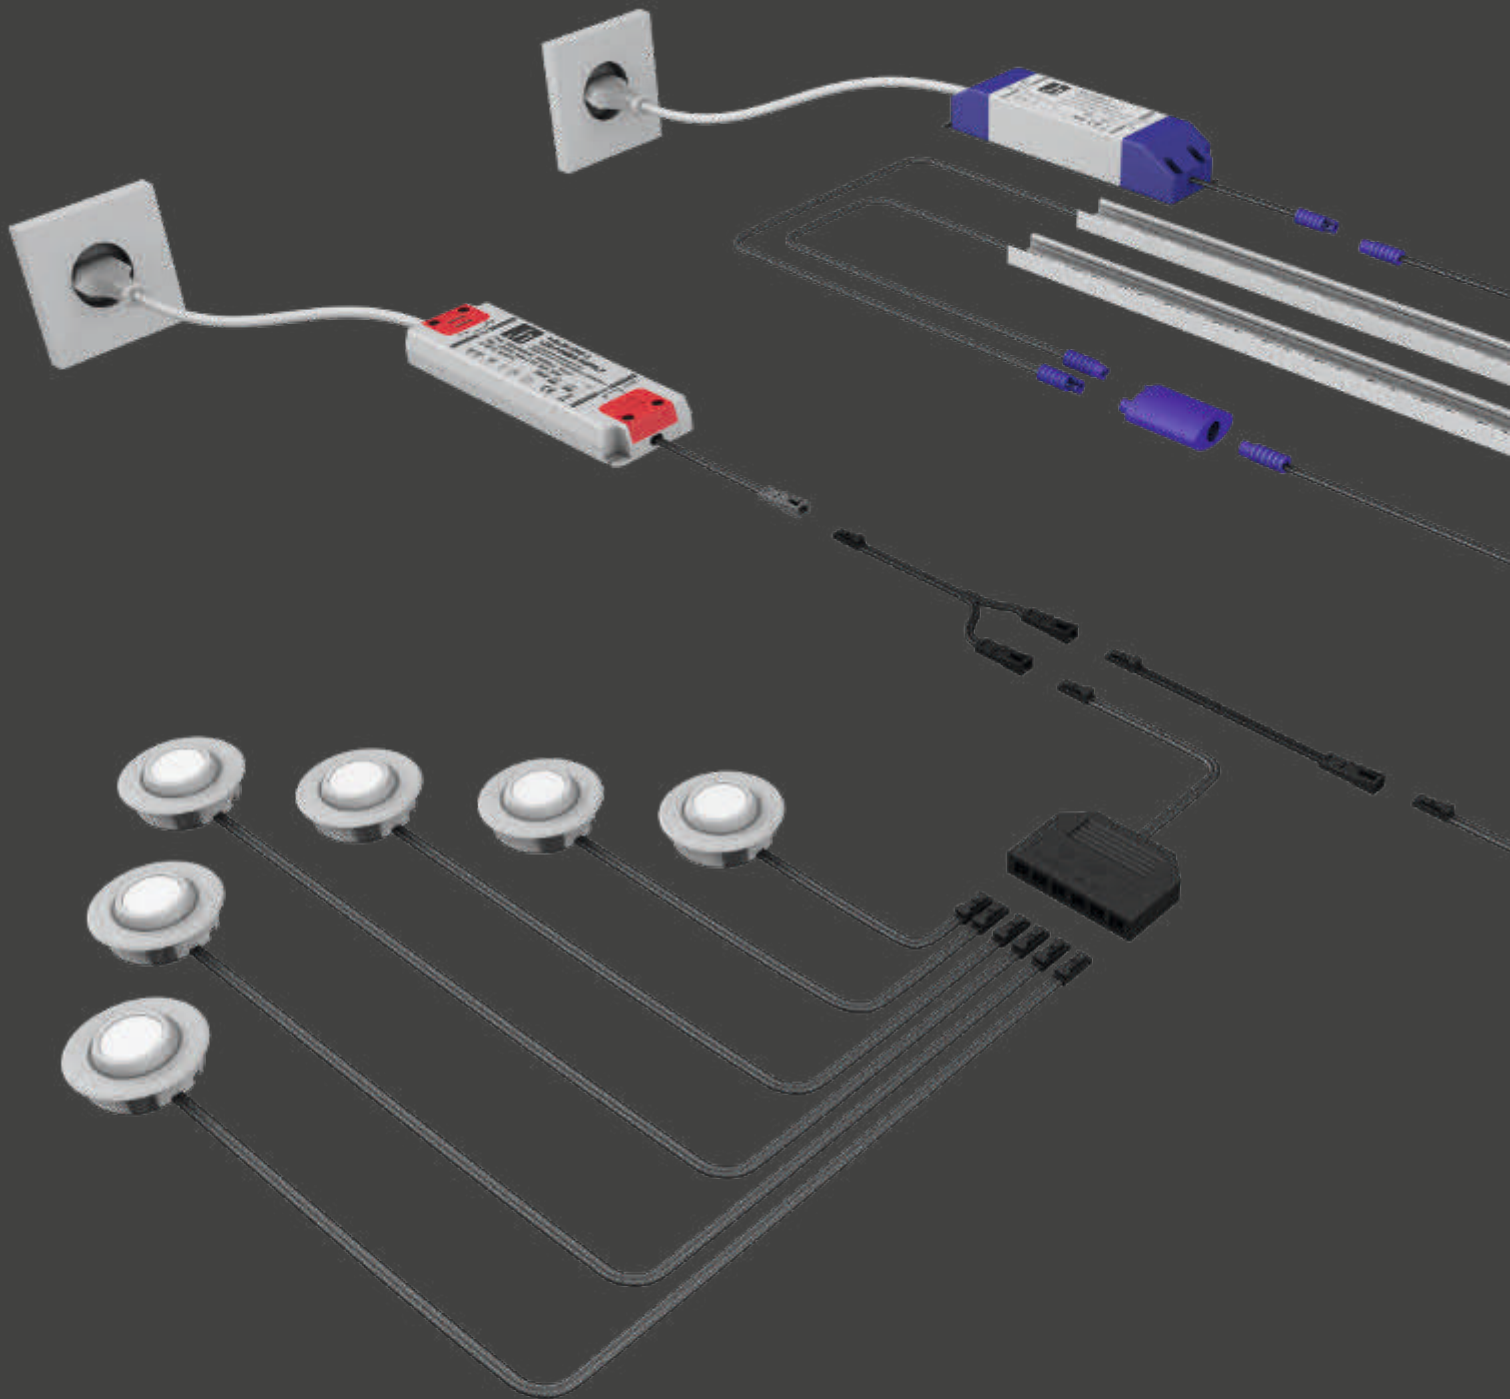

EVG	SuperSpot eco	SuperSwing	LitePanel 68	Swing	MultiLite Flood	PowerLite Plus	AddLite	EcoPower L	EcoPower Flood	Eco Spot	Move Spot	StarPoint Flood SuperDot	SideSpot
	4.2 W	5.8 W	4.3 W	2.5 W	4.0 W	3.5 W	2.4 W	3.2 W	1.7 W	1.5 W	2.2 W	1.2 W	1.4 W
6 W	1x	1x	1x	2x	1x	1x	2x	1x	3x	4x	2x	5x	4x
10 W	2x	1x	2x	4x	2x	2x	4x	3x	5x	6x	4x	8x	7x
15 W	3x	2x	3x	6x	3x	4x	6x	4x	8x	10x	6x	12x	10x
20 W	4x	3x	4x	8x	5x	5x	8x	6x	11x	13x	9x	16x	14x
30 W	7x	5x	7x	12x	7x	8x	12x	9x	17x	20x	13x	25x	21x
60 W	14x	10x	13x	24x	15x	17x	25x	18x	35x	33x	27x	41x	42x