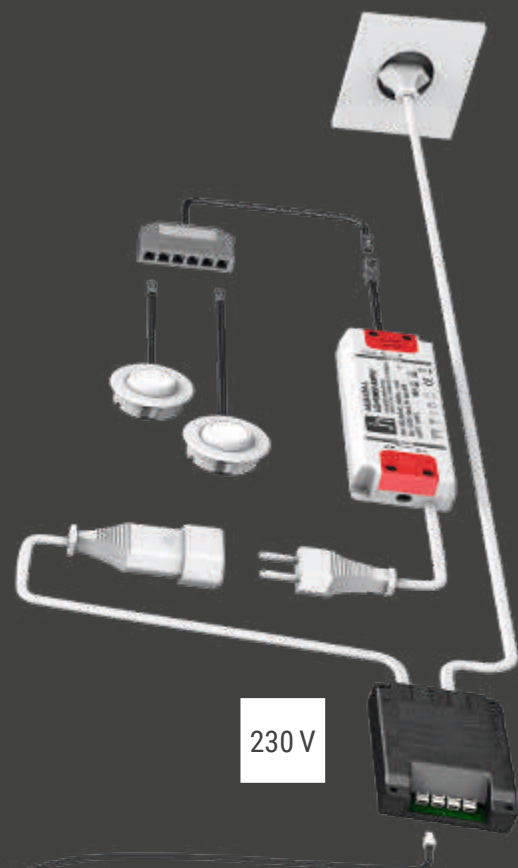

MultiSwitch²

Eenvoudig. Automatisch Schakelen

Wij hebben onze beproefde MultiSwitch verder ontwikkeld en uitgerust met verschillende extra highlights. Nu met 4 sensoren om tegelijkertijd 4 deuren te kunnen bewaken.

Het in zijn totaalheid kleinere stekkersysteem is plaatsbesparend en de intelligente sensortechniek voorkomt verkeerd schakelen.

Daarnaast kunt u de sensoren nu ook in de trendkleur zwart krijgen.