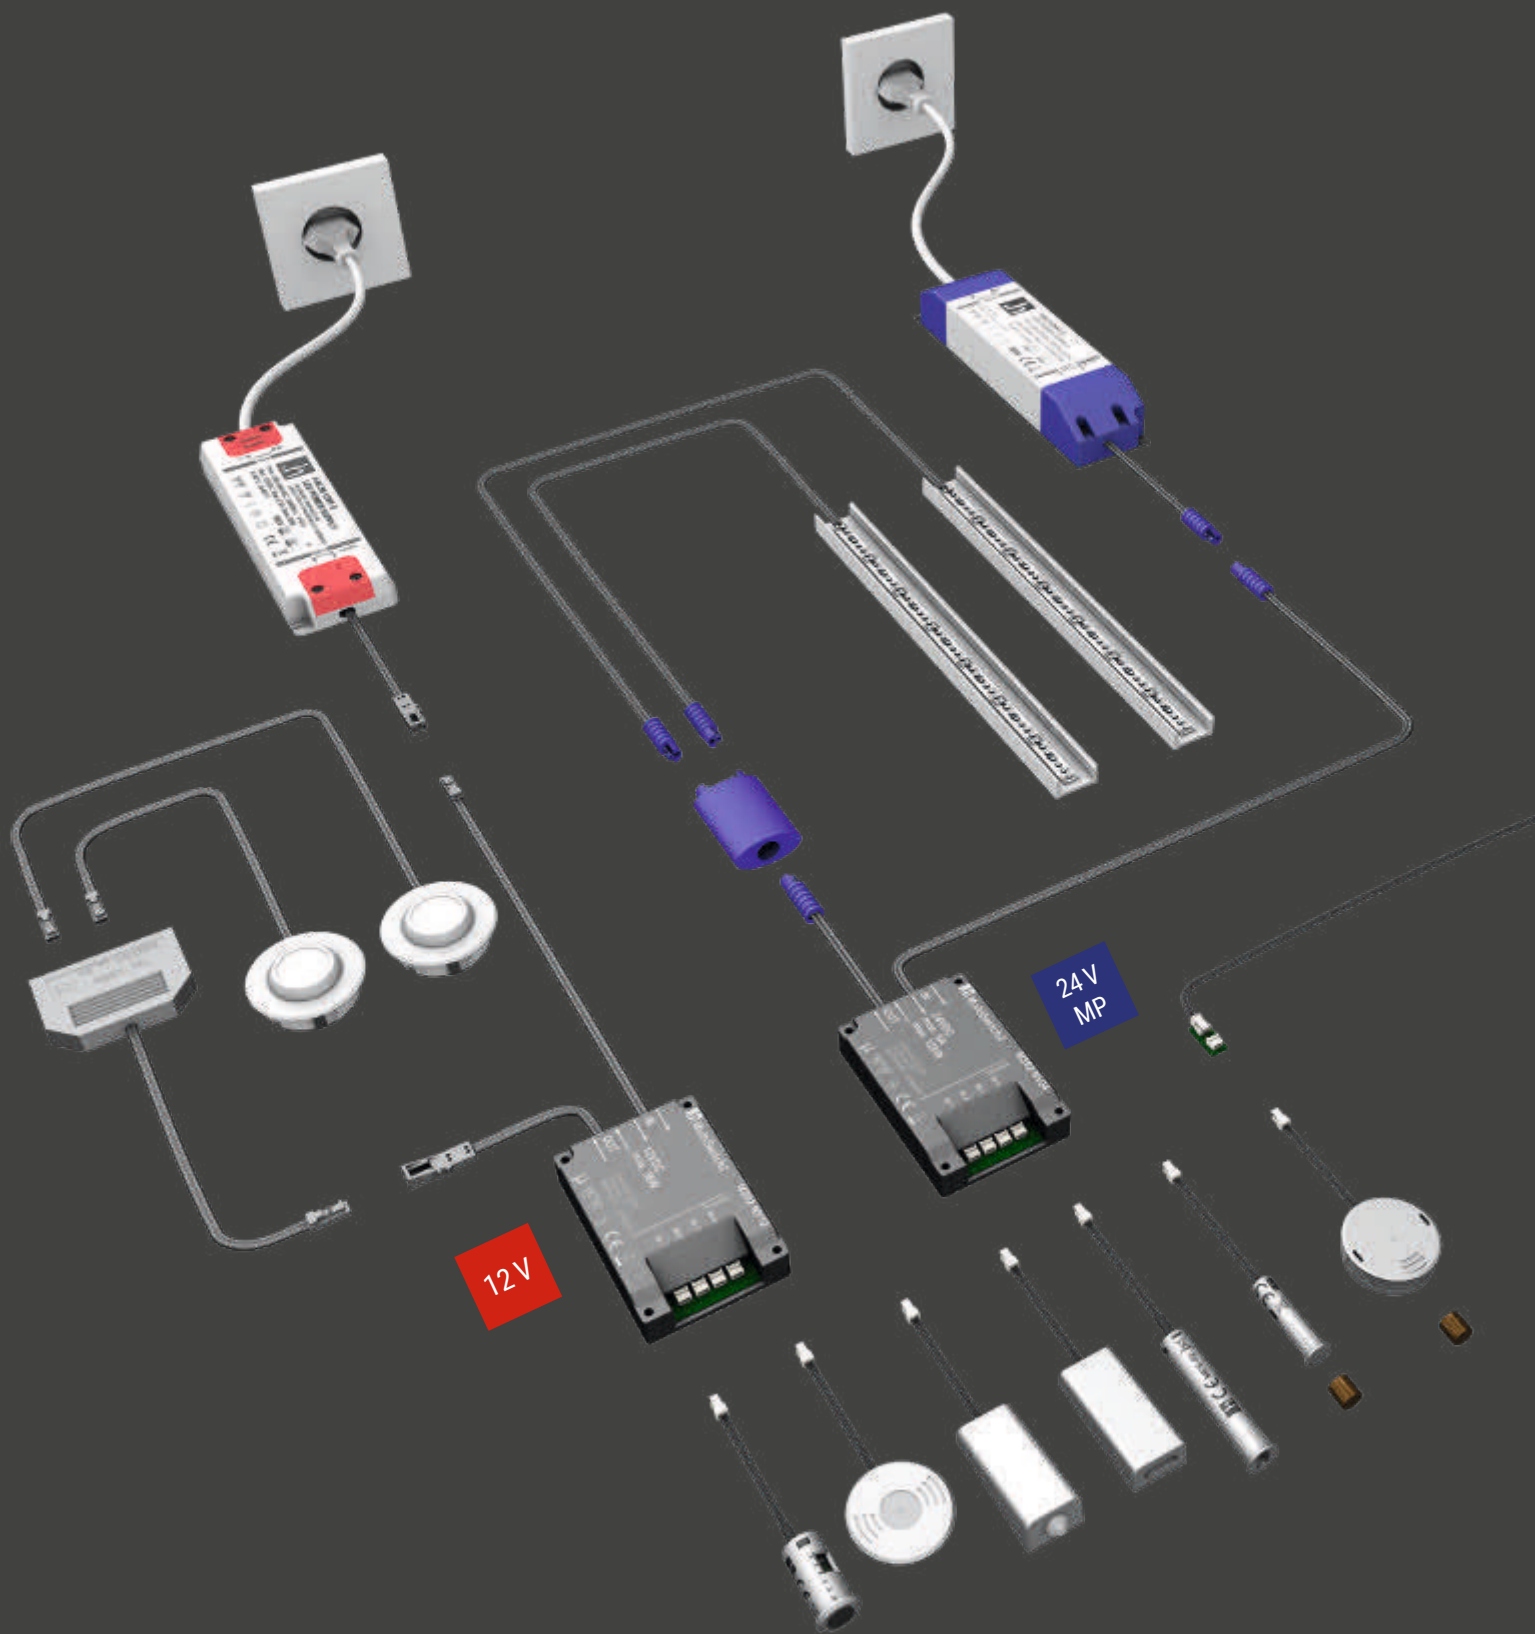

Montagetekening

MultiSwitch²

Eenvoudig. Automatisch Schakelen

Wij hebben onze beproefde MultiSwitch verder ontwikkeld en uitgerust met verschillende extra highlights. Nu met 4 sensoren om tegelijkertijd 4 deuren te kunnen bewaken.