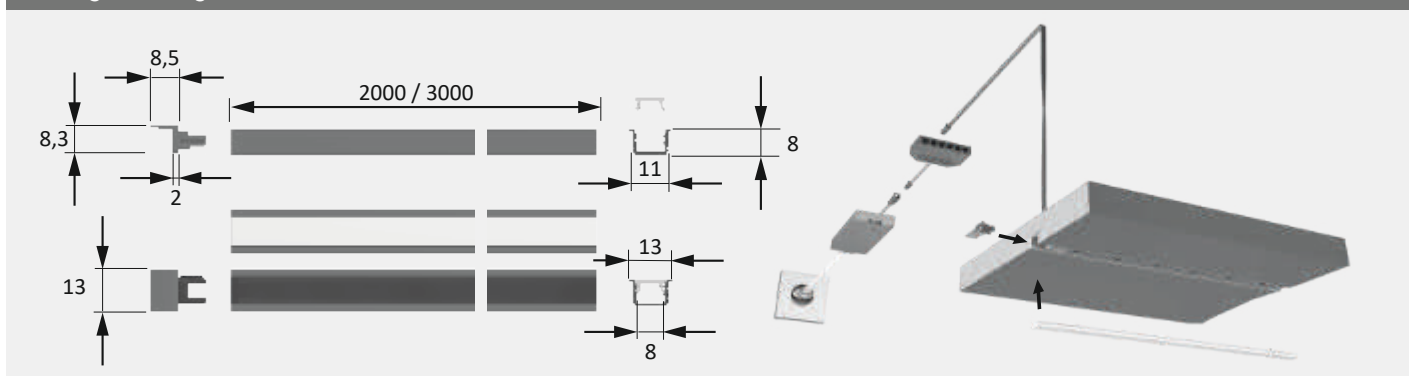

Montagetekening

VRAGEN? Onze Service staat graag telefonisch of via e-mail voor u klaar.