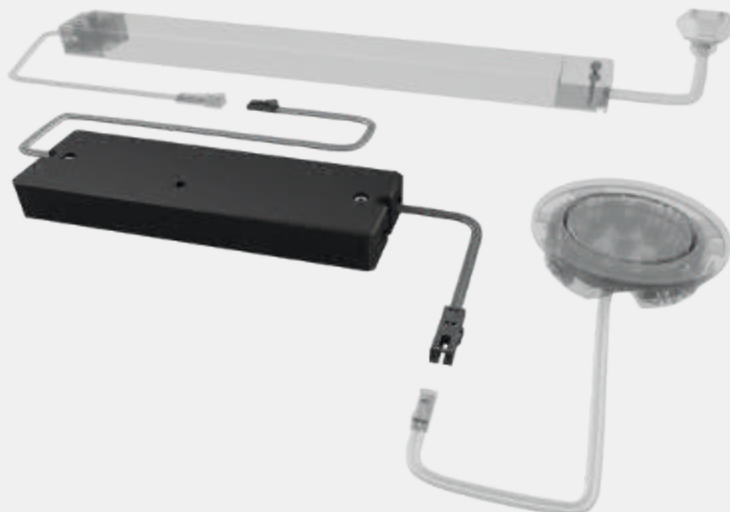

* Verdere toebehoren in het hoofdstuk schakeltechniek / EVA's en kabels

Montagetekening

3377056912 Smartempfänger
smartreceiver

3377056913 Smartempfänger
smartreceiver

4-kanaals BlueTwo-multicontroller

Productvoordelen