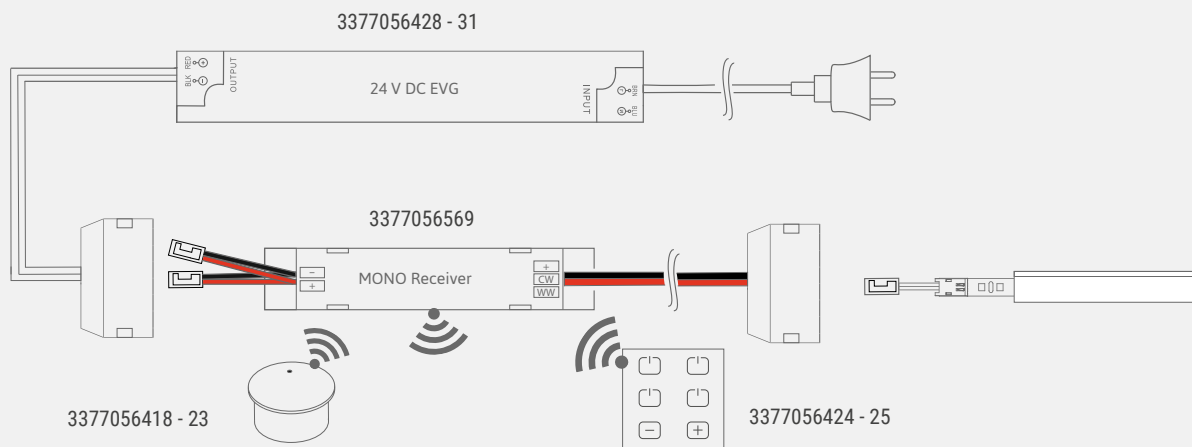

* Verdere toebehoren in het hoofdstuk schakeltechniek / EVA's en kabels

Lichtverdelingsgrafiek / 120°

Lichtbox

Lineaire armaturen

Montagetekening

Lamp kan in de lengte worden ingekort

Flexline montageklemmen