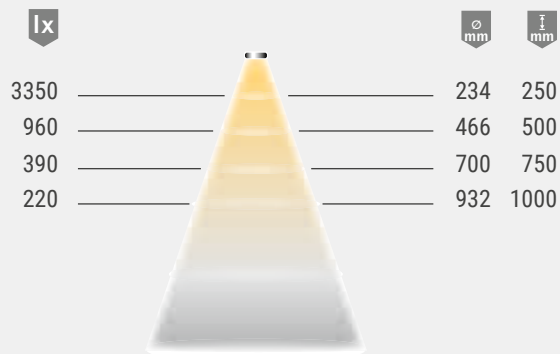

Lichtverdelingsgrafiek 50°