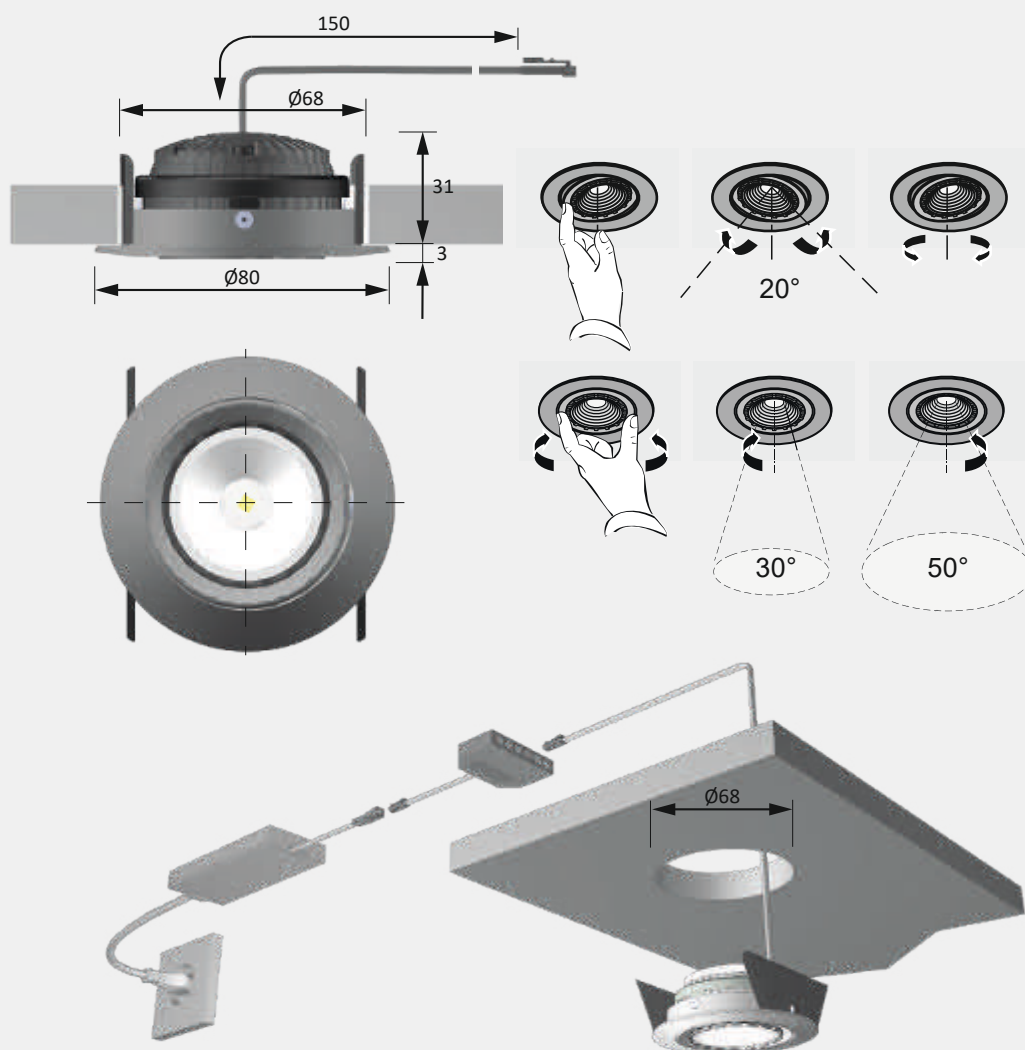

* Verdere toebehoren in het hoofdstuk schakeltechniek / EVA's en kabels

Lichtverdelingsgrafiek 50°

Lichtbox

Montagetekening

LitePanel 68

Productvoordelen

- ▶ Geringe inbouwdiepte
- ▶ Geringe inbouwdiepte
- ▶ 100 % homogeen armatuuroppervlak