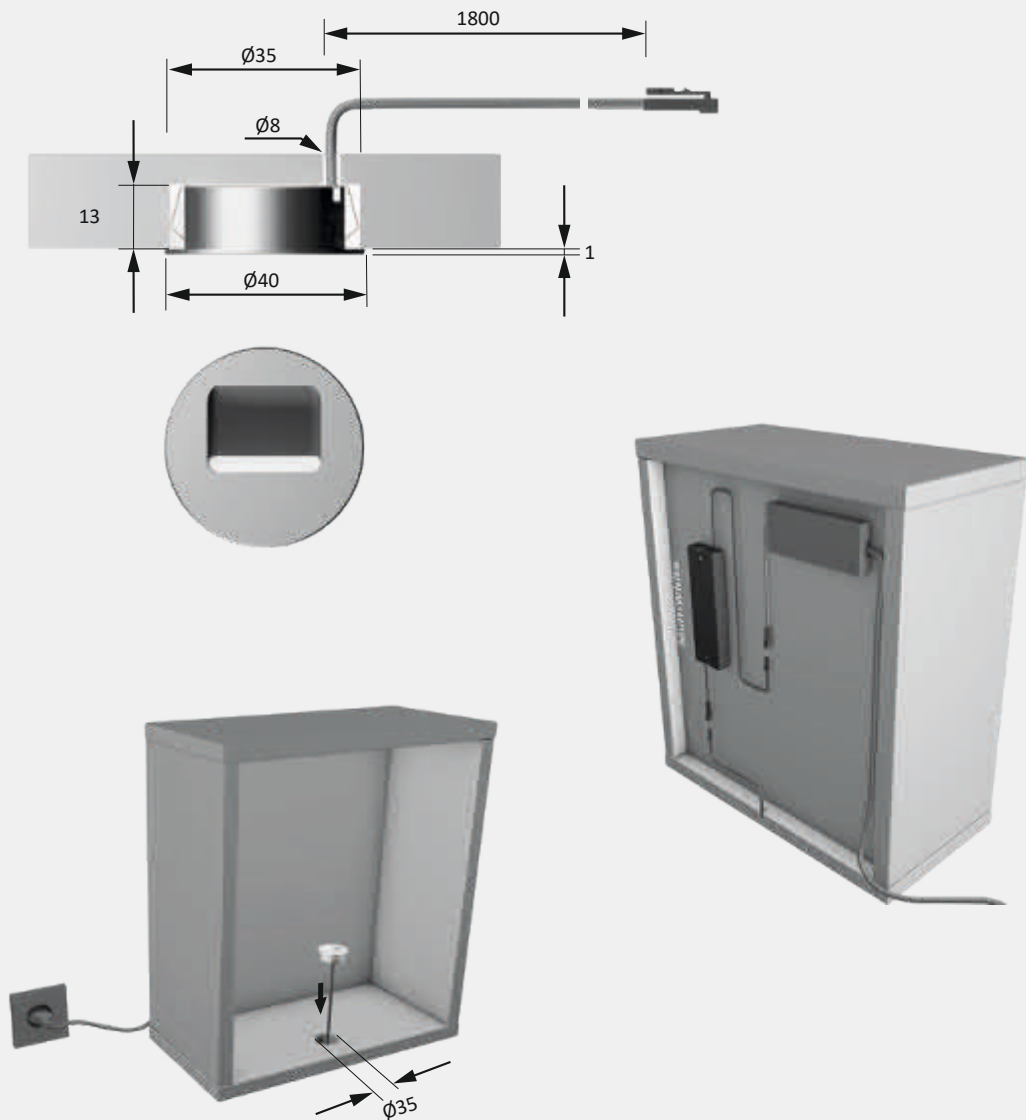

Montagetekening