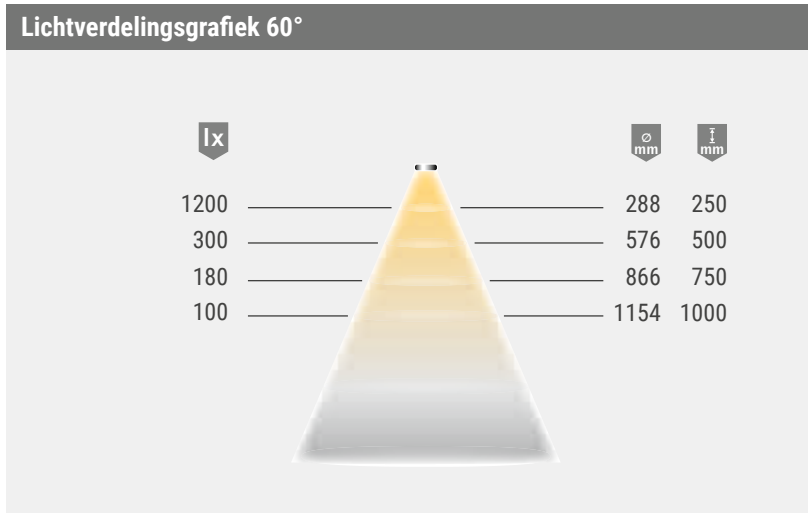

Spotarmaturen