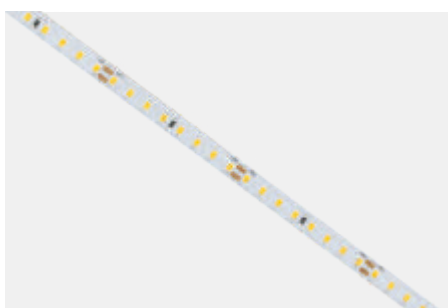

GT High Efficiency Serie 15 Watt
Pagina 76

24V