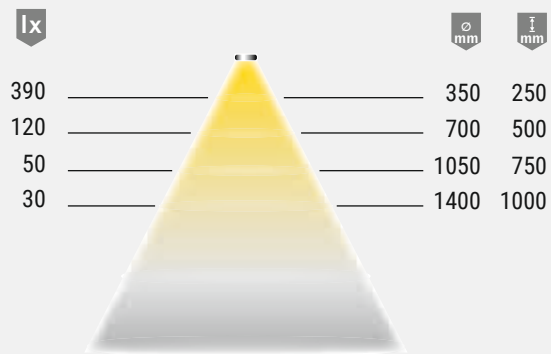

Lichtverteilingsdiagramm / 70° (Länge 600 mm)

Montagetekening

Ice

Productvoordelen

- ▶ Achteraf te integreren in het meubel
- ▶ Lichtbundel straalt omhoog en omlaag
- ▶ Met weinig inspanning een groot effect behalen