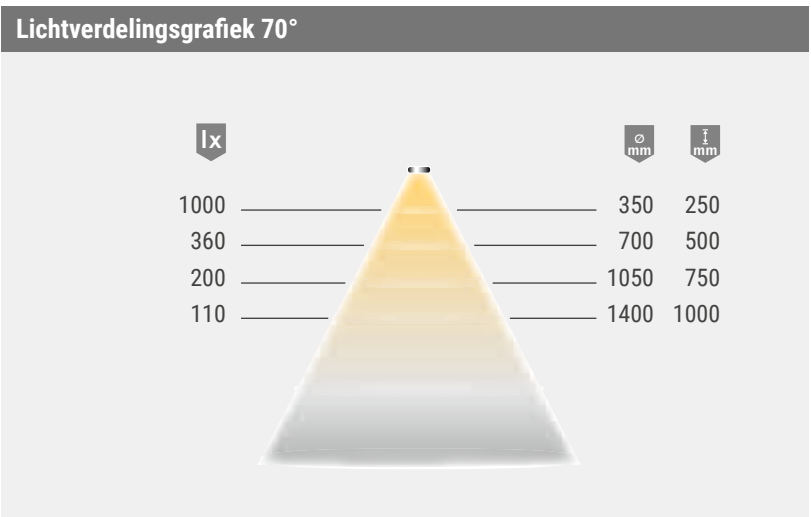

Lineaire armaturen

Montagetekening ➤ Individueel in te korten