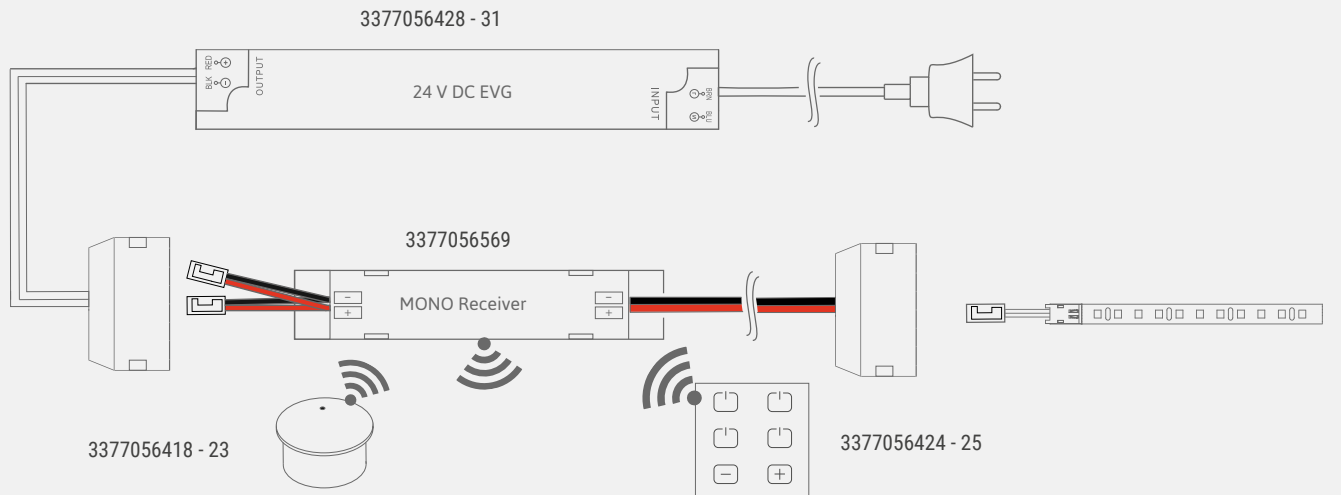

Montagetekening

Lamp kan in de lengte worden ingekort