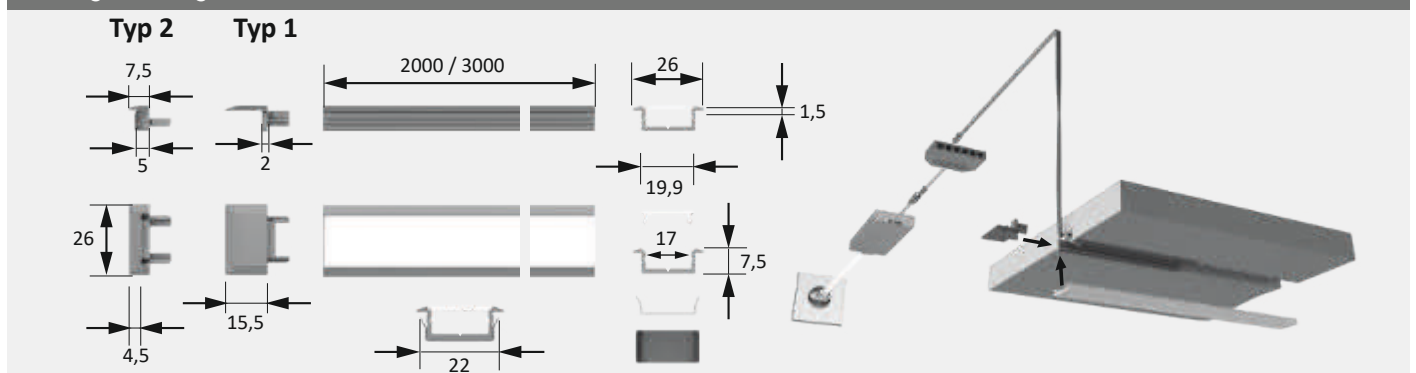

Montagetekening

ChannelLine D

Productvoordelen

- ▶ Hoogwaardig vlak in- en opbouwprofiel
- ▶ Voor vlakke montage
- ▶ Afdekking kan vanaf de bovenkant worden bevestigd of vanaf de zijkant worden ingeschoven.