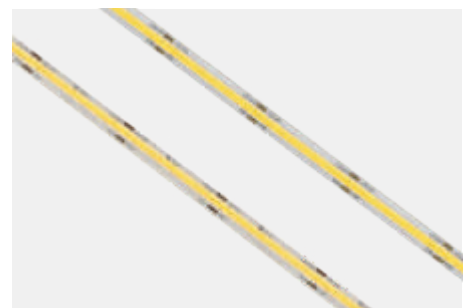

COB & COB IP Serie
Pagina 72

24V

Alle armaturen kunnen in de lengte worden ingekort

Armatuur wordt op maat vervaardigd