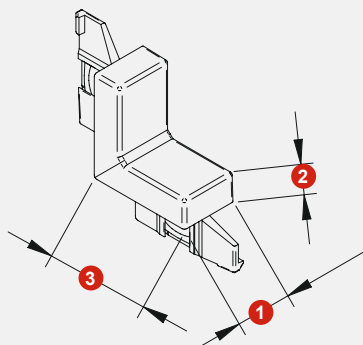

	Wit	Zwart	
Front-voeding rechts, 36 Watt	3377049229	3377049227	4,68 €
Front-voeding links, 36 Watt	3377049230	3377049228	4,68 €

Montagetekening

Hoekverbinding

Hoekverbinding

	(mm)
1. Breedte	10
2. Hoogte	5
3. Lengte	18