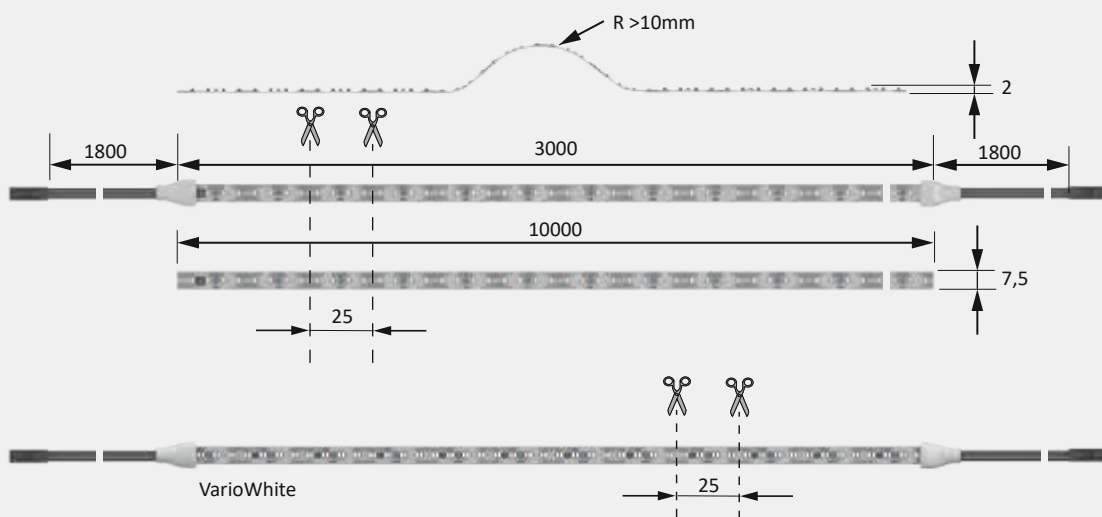

Montagetekening

Individueel in te korten