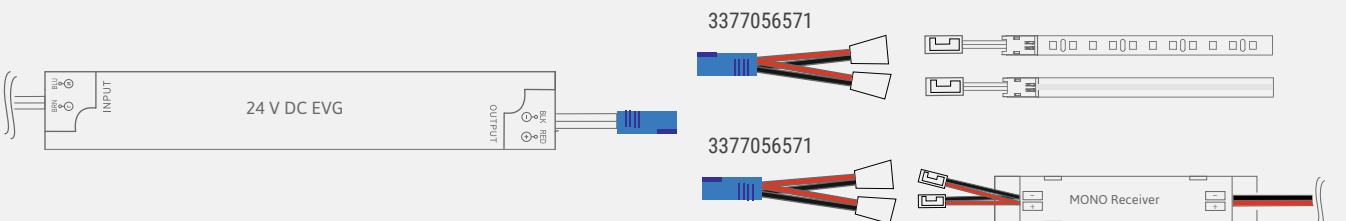

Montagetekening

Lamp kan in de lengte worden ingekort