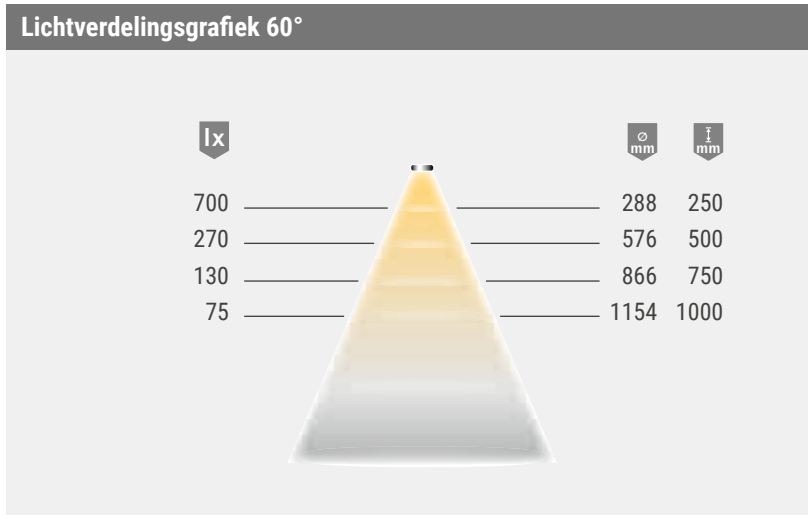

Lineaire armaturen

Montagetekening Individueel in te korten Armatuur wordt op maat vervaardigd