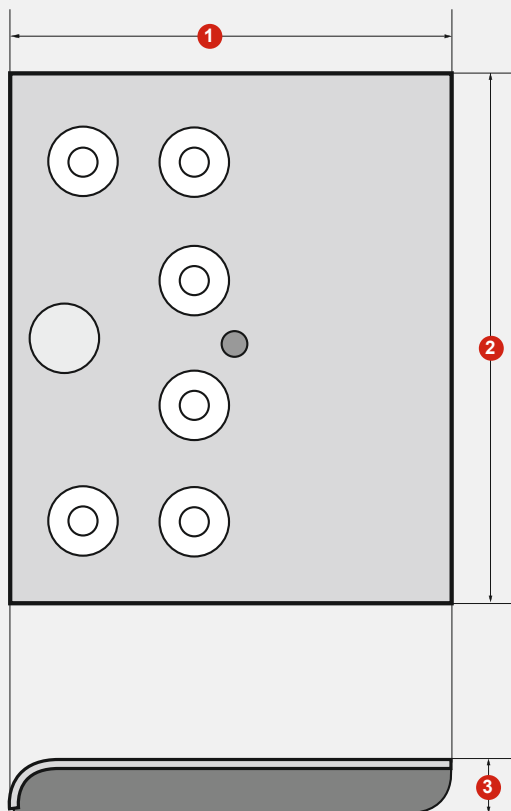

Montagetekening

Montageklem voor vastschroeven

Directe aansluiting aan pc, mobiele eindapparatuur of met de optionele voedingsstekker