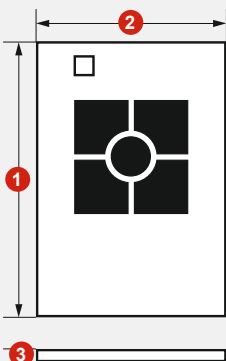

Afmetingen 4-kanaals draadloze dimmer

	4-kanaals draadloze dimmer (mm)	4-kanaals handzender (mm)
1. Lengte	150	82
2. Breedte	47	55
3. Hoogte	19	7.8
4. Kabellengte met led-stekker	500	-
5. Kabellengte met led-koppeling	150	-