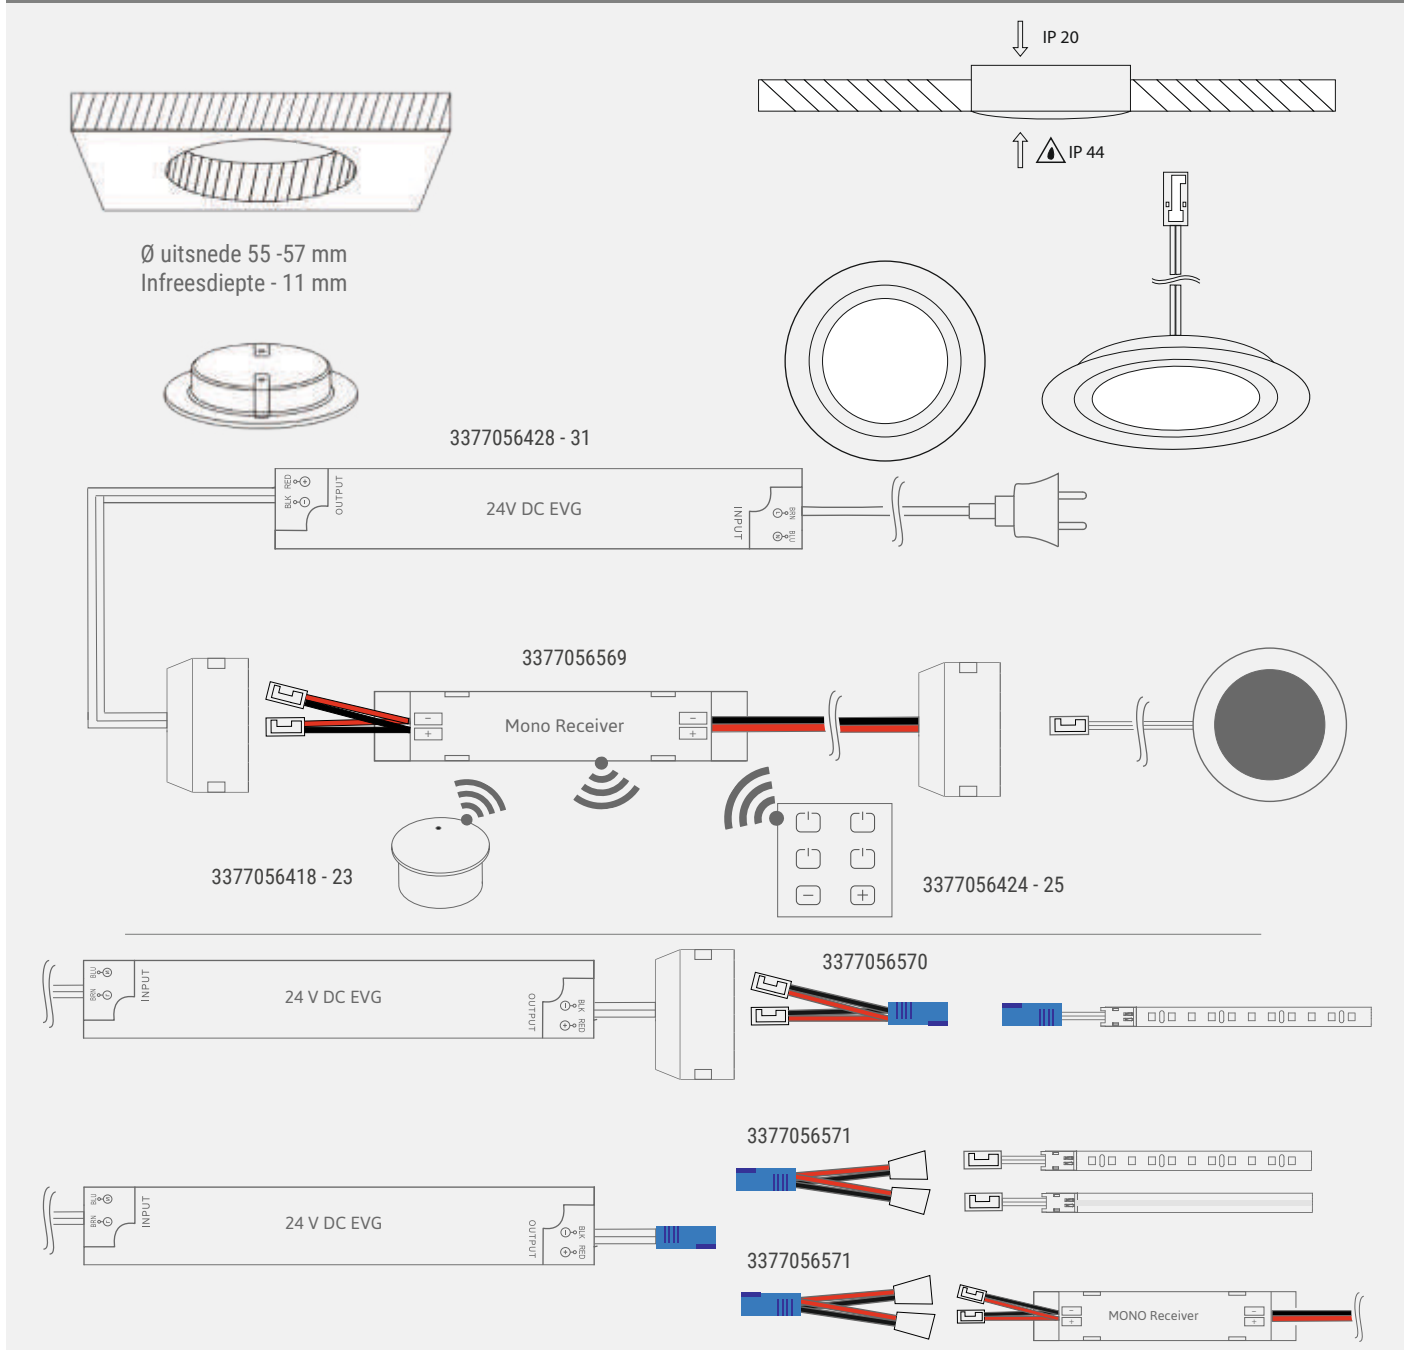

Montagetekening