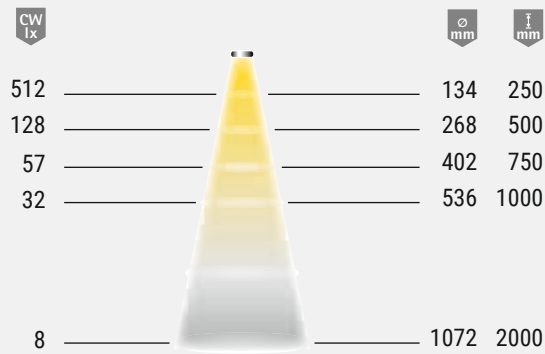

Lichtverdelingsgrafiek 30°