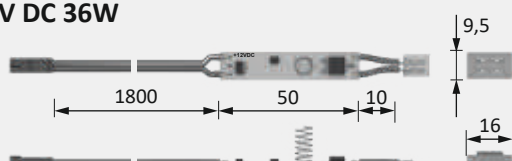

Montagetekening

12V DC 36W