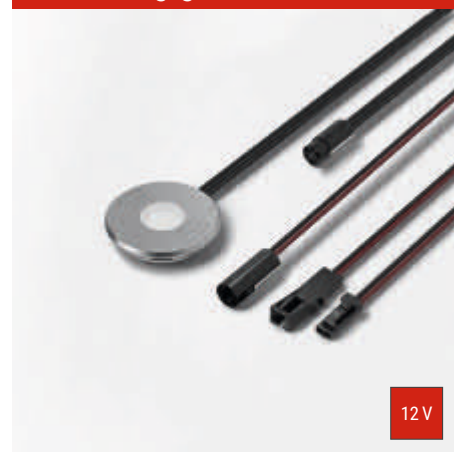

Technische gegevens