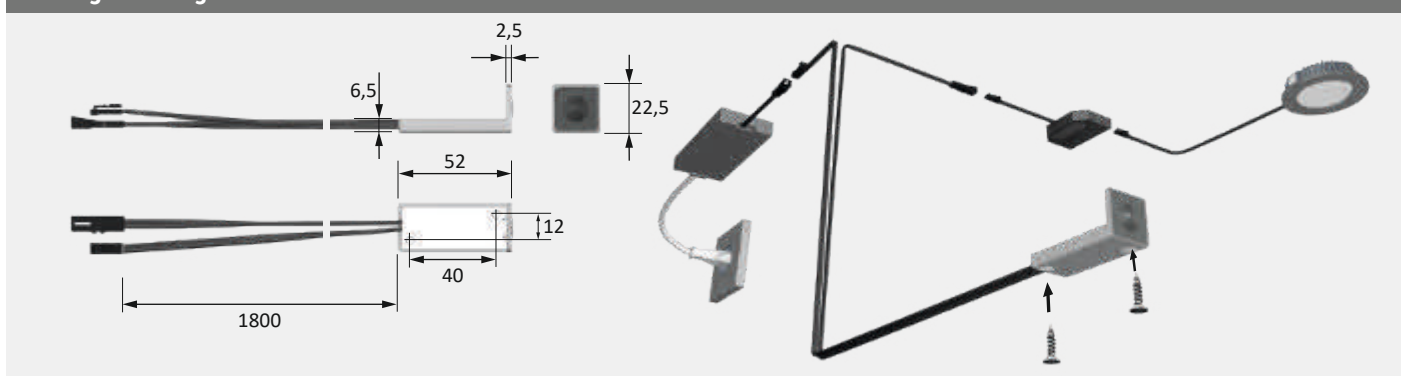

Montagetekening

VRAGEN? Onze Service staat graag telefonisch of via e-mail voor u klaar.