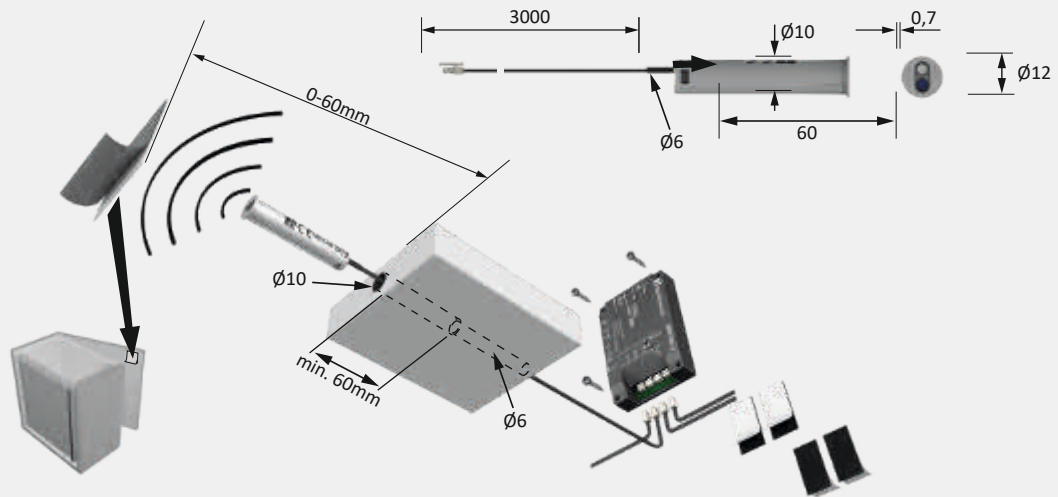

Max. 4x 3377056921 / 3377056922