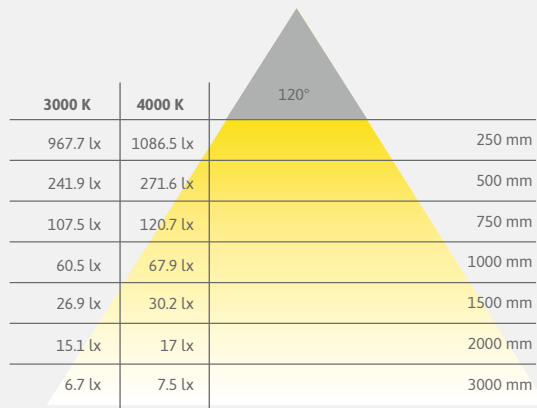

Lichtverdelingsgrafiek / 120°