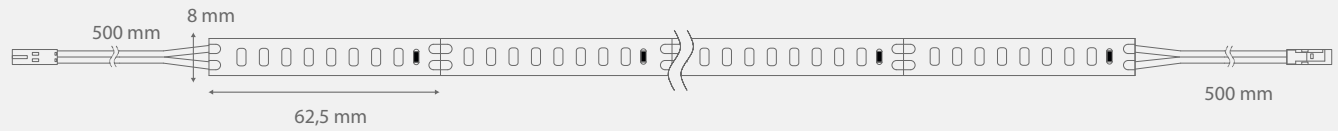

Max. totale lengte
aan een stuk: 5 m
Dimbaar: Ja
Led-aantal: 128 / m
Stralingshoek: 120°
Kenmerk: C €
Beschermingsklasse: IP 20
Voedingskabel: 2 x 500 mm
Stekkerverbinding: LED-Stekker wit
Aansluiting op: Led-voorschakela
paraat of Mono
receiver

* Verdere toebehoren in het hoofdstuk schakeltechniek / EVA's en kabels

Lichtverdelingsgrafiek / 120°

Lichtbox

Lineaire armaturen

Montagetekening

Lamp kan in de lengte worden ingekort

MONO DIAMOND Serie 5 Watt

Productvoordelen

- ▶ Extra-robuust dankzij SMD-microchip
- ▶ Briljante kleurweergave CRI >90
- ▶ Flexibel, zelfklevend
- ▶ Tweezijdige toevoerleiding van 500 mm met led-stekker wit

Producteigenschappen

- ▶ Spanning 24 V DC
- ▶ 8 mm brede ledstrip
- ▶ Verkrijgbaar in 2700K extra warm wit, 3000K warm wit of 4000K neutraal wit.
- ▶ Bedienbaar en dimbaar
- ▶ Individueel in te korten, verdeling elke 100 mm

Max. totale lengte
aan een stuk: 5 m

Dimbaar: Ja
Led-aantal: 70 / m

Stralingshoek: 120°

Kenmerk: C €

Beschermingsklasse: IP 20

Voedingskabel: 2 x 500 mm

Stekkerverbinding: LED-Stekker wit
Aansluiting op: Led-voorschakela
paraat of Mono
receiver