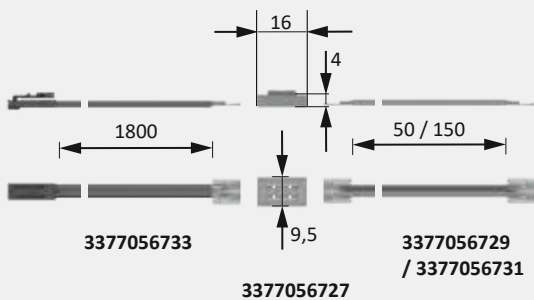

Montagetekening

Individueel in te korten