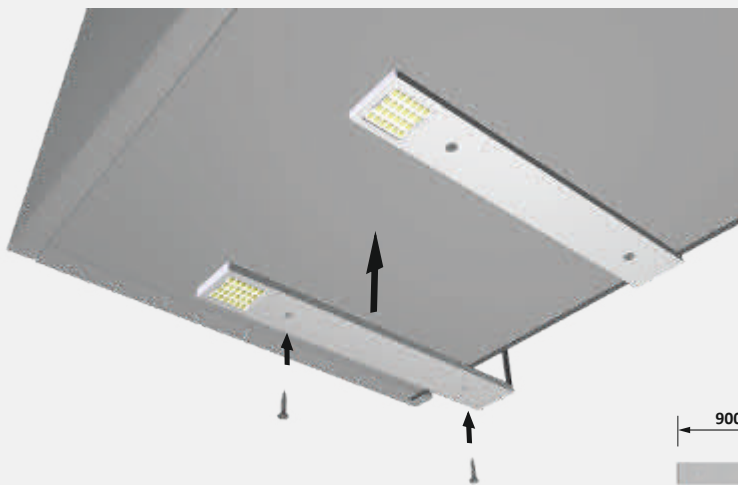

* Verdere toebehoren in het hoofdstuk schakeltechniek / EVA's en kabels

Lichtverdelingsgrafiek / 60°

Lichtbox

Montagetekening

EcoPower L

Productvoordelen

- ▶ Lage prijs inbouwspot
- ▶ Compacte armatuur

Producteigenschap