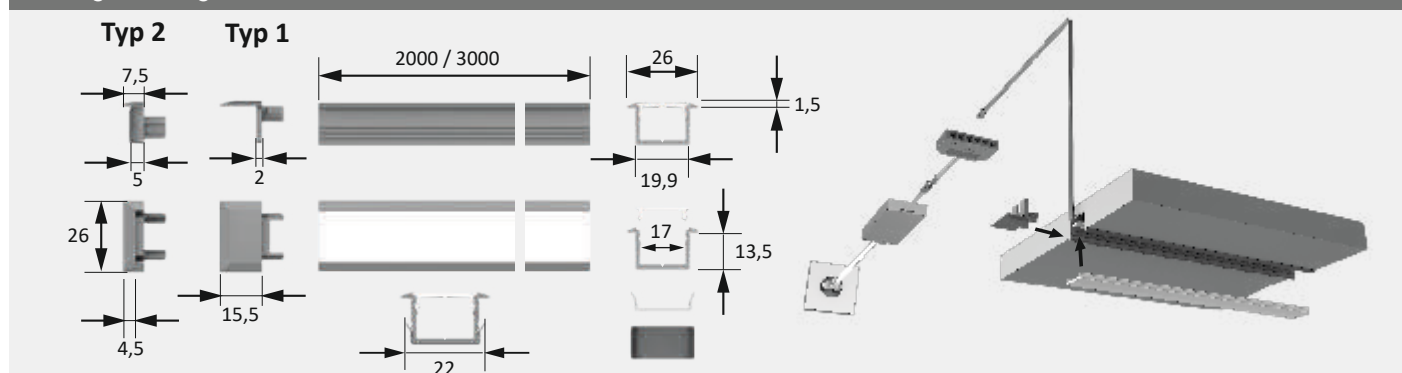

Montagetekening