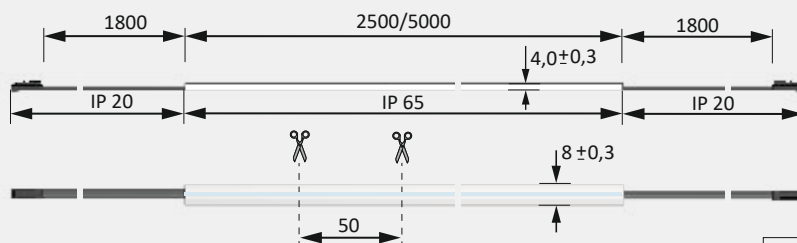

Montagetekening

Individueel in te korten