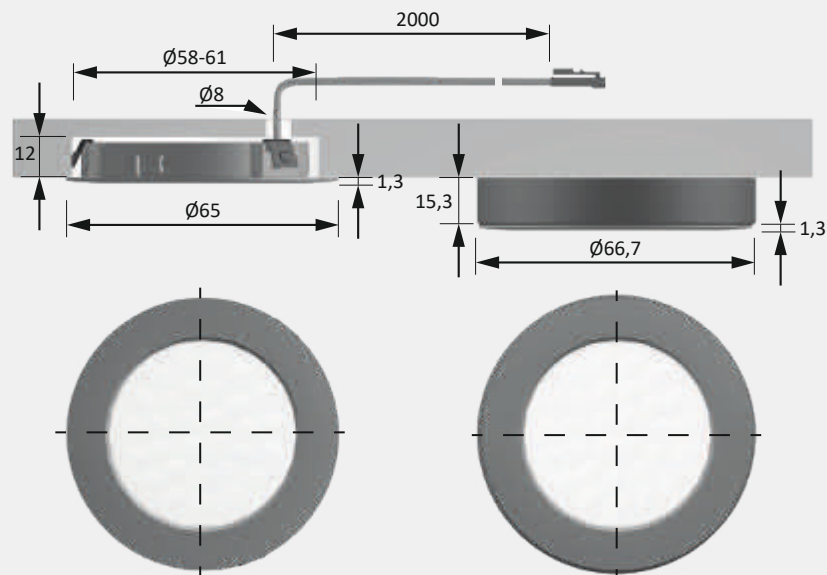

Montagetekening