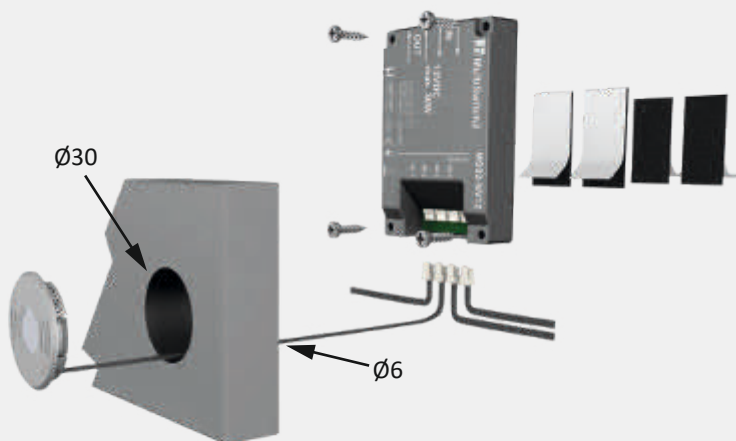

Montagetekening

Max. 4x 3377056928

0,5 sec