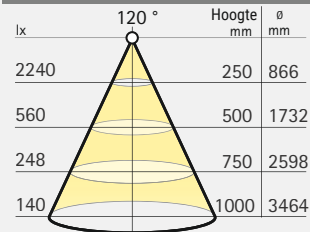

Shot 80 Round Neutraalwit