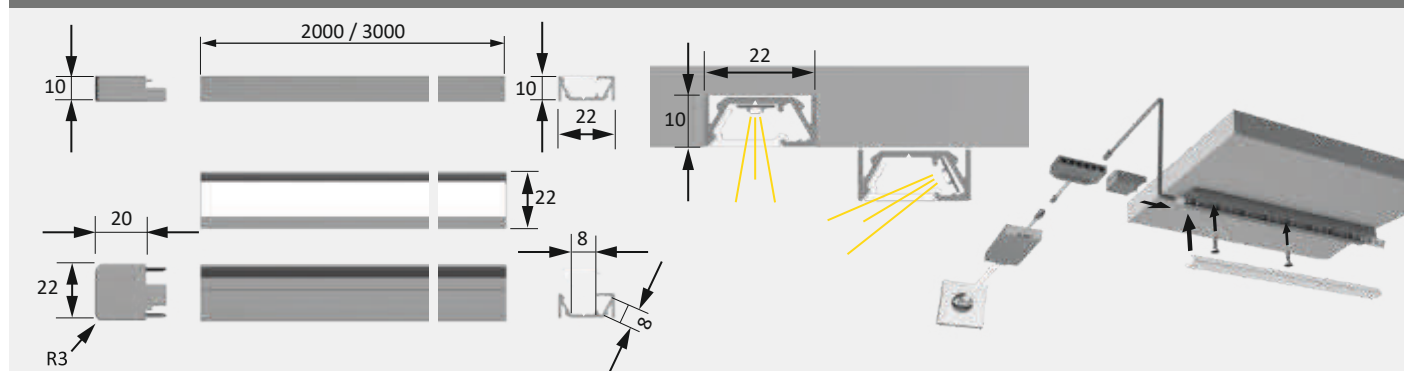

Montagetekening