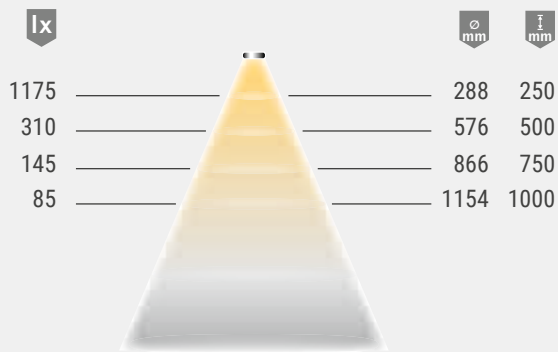

Lichtverdelingsgrafiek 60°