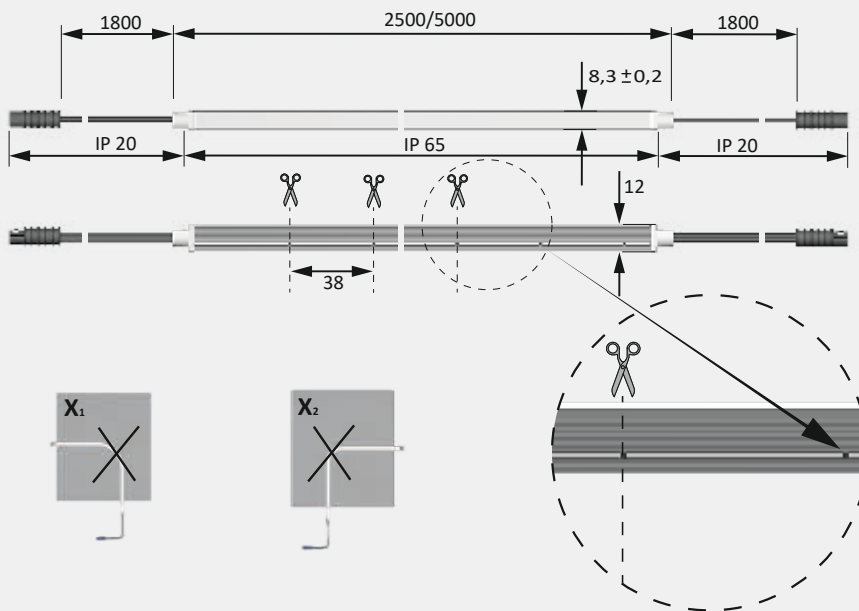

* Verdere toebehoren in het hoofdstuk schakeltechniek / EVA's en kabels

Lichtverdelingsgrafiek 70°

Lichtbox

nw

Montagetekening

Individueel in te korten

Versa SuperPlus Mini

Productvoordelen