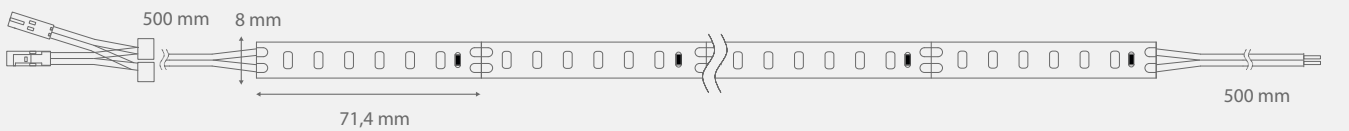

MONO XXL Serie 10 Watt

	Warmwit	Neutraalwit	
10 W Mono LED Stripe 15 m	3377056457	3377056458	341,06 €

Toebehoren*

Verlengkabel 2-polig 2000 mm	3377056504	15,24 €
Ledstrip aansluitkabel 500 mm	3377056502	11,54 €
Ledstrip aansluitkabel 2000 mm	3377056503	23,80 €
Ledstrip kabel strip verbinder - 2 polig 60 mm	3377056505	9,54 €
Ledstrip naar strip verbinder	3377056506	5,84 €
Adapter IN Stekker wit - koppeling blauw	3377056570	3,84 €
Adapter OUT Stekker wit - koppeling blauw	3377056571	3,84 €

* Verdere toebehoren in het hoofdstuk schakeltechniek / EVA's en kabels

Lichtverdelingsgrafiek / 120°

Lichtbox

Montagetekening

Lamp kan in de lengte worden ingekort

Insteekkoppeling met luster eindkoppeling
vanaf 75 Watt moeten beide LED connectoren gebruikt worden!

MONO XXL Serie 15 Watt

Productvoordelen

- ▶ Te gebruiken tot 10 meter bij eenzijdige stroomtoevoer zonder afname van de lichtsterkte.
- ▶ Flexibel, zelfklevend
- ▶ Tweezijdige toevoerleiding met 500 mm kabel (2-polig) zonder stekkerverbinding