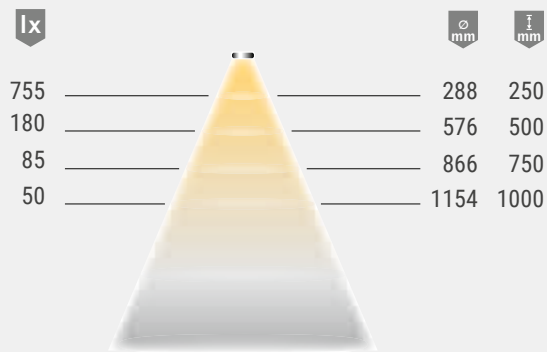

Lichtverdelingsgrafiek 60°