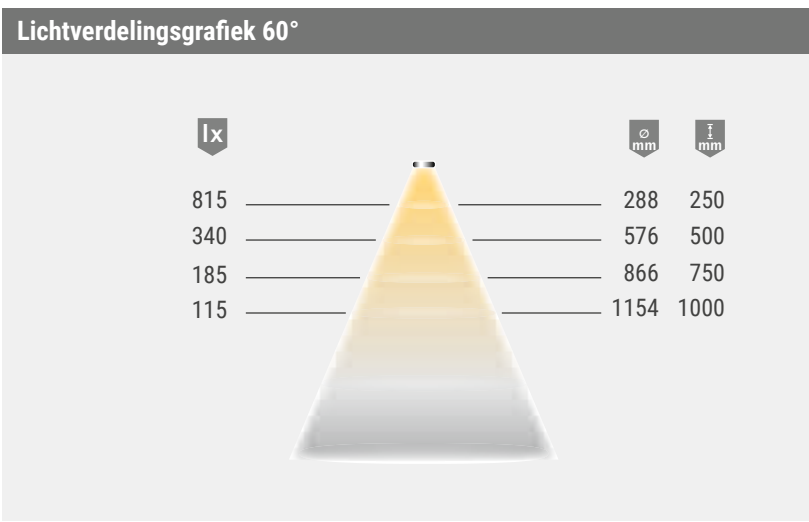

Speciale armaturen