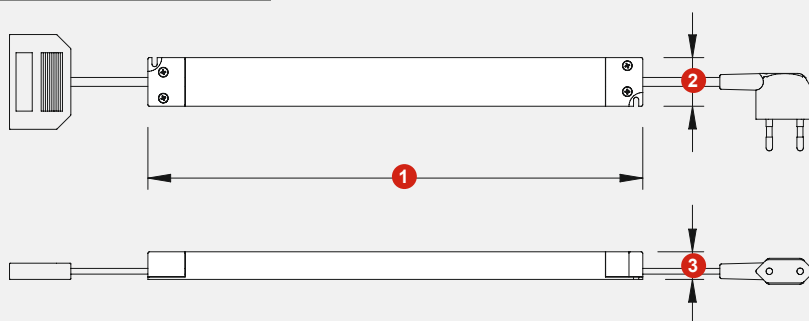

EVA 12 V

Producteigenschap

- Kortsluitbestendig
- Bescherming tegen overbelasting
- Temperatuurveiligheid

Toepassing

- Voor meubelarmaturen van 12 volt DC

Bestelinstructie

- Het vermogen van het voorschakelapparaat moet altijd ten minste zo groot worden gekozen als de som van de aangesloten verbruikers.

Let op:

Per led-koppeling mogen maximaal 36 Watt verlichtingsvermogen worden aangesloten.

Technische gegevens

12V

Te gebruiken met:	12V led-armaturen wit
Oppervlak:	220 - 240 volt AC
Bedrijfsspanning:	50 Hz / 60 Hz
Netfrequentie:	12 volt DC
Uitgangsspanning:	CE ⚡ ⚡ ⚡
Code:	
Vermogen:	15 Watt 30 Watt 60 Watt
Kabels:	3000 mm met haakse Euro-stekker, wit 200 mm met 2 led-koppelingen, wit (15 Watt + 30 Watt EVA) 200 mm met 6-voudige verdeler, wit (60 Watt EVA)
Bevestiging:	klittenband aan de achterkant

Afmetingen	(mm)		
	15 Watt EVA	30 Watt EVA	60 Watt EVA
1. Lengte	103	135	305
2. Breedte	49	47	30
3. Hoogte	18	26	17

EVA 12 volt DC

Led-voorschakelapparaat 15 W 12 V DC	3377048120	16,60 €
Led-voorschakelapparaat 30 W 12 V DC	3377048125	24,28 €
Led-voorschakelapparaat 60 W 12 V DC	3377048130	42,70 €

Montagetekening

15 Watt EVA

30 Watt EVA

60 Watt EVA