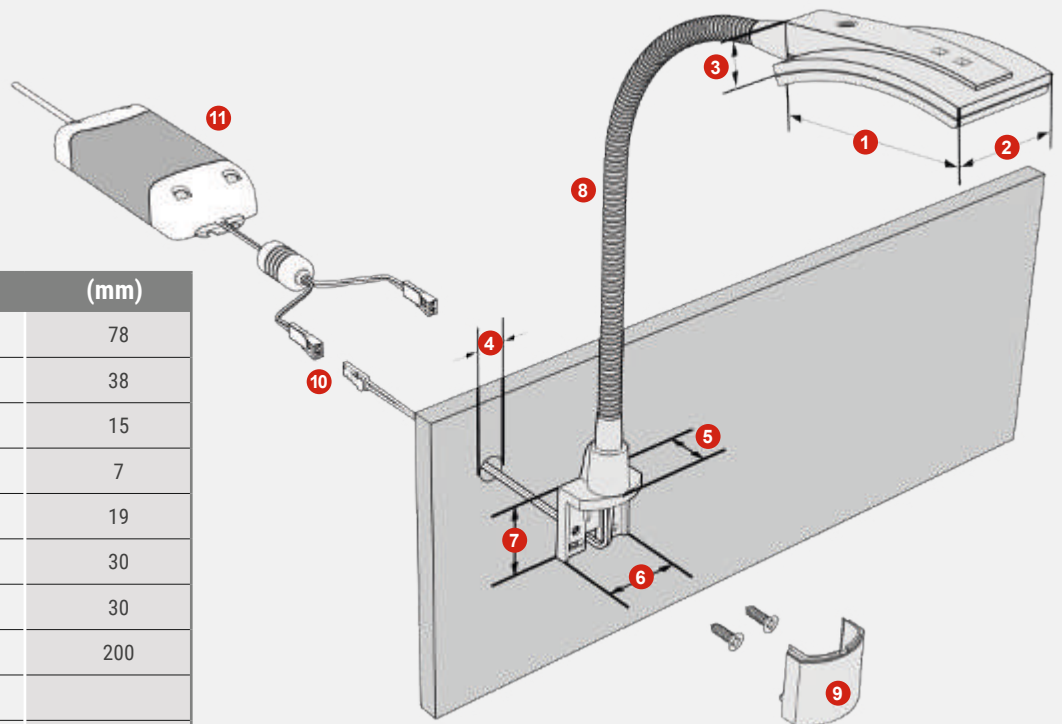

Lichtverdelingsgrafiek 30°

Lichtbox

Montagetekening

Afmetingen Curve Flex

(mm)

1. Lengte	78
2. Breedte	38
3. HOOGTE	15
4. Boordoorsnede	7
5. Diepte bevestigingshoek	19
6. Breedte bevestigingshoek	30
7. Hoogte bevestigingshoek	30
8. Lengte flexibele arm	200
9. Afdekkap (inbegrepen)	
10. Led-stekker voor aansluiting aan een led-voorschakelapparaat	
11. Led-voorschakelapparaat	