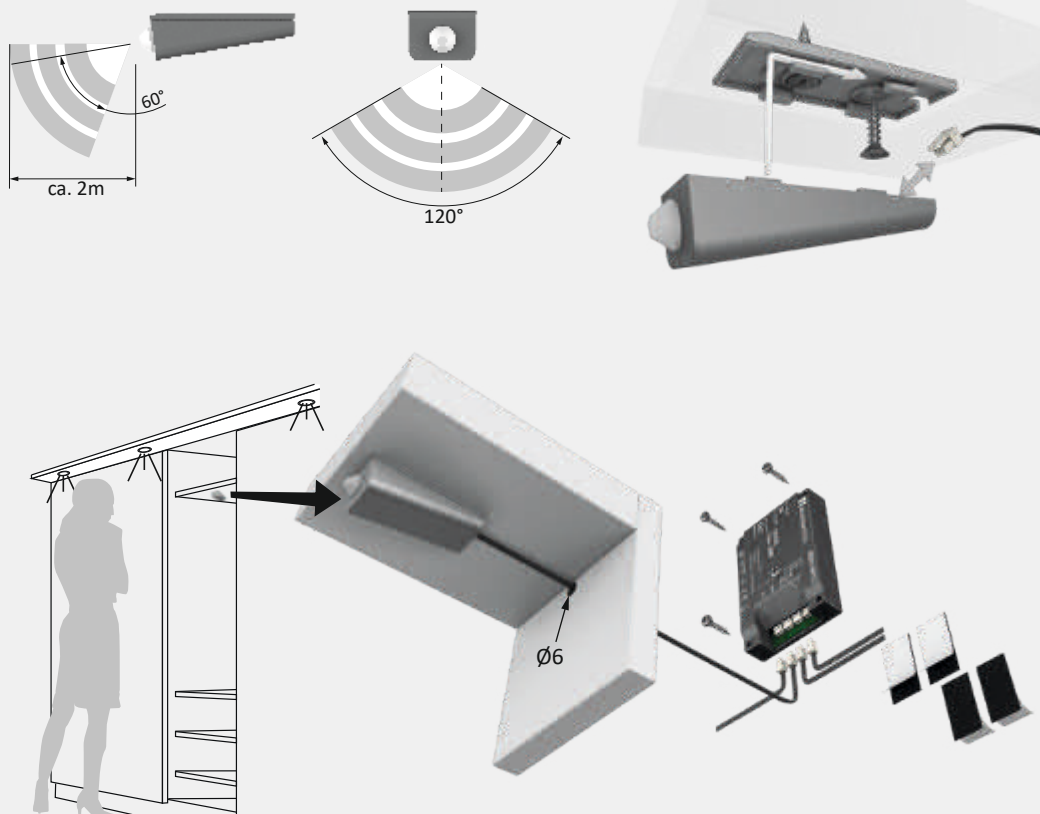

Max. 4x 3377056925 / 3377056926