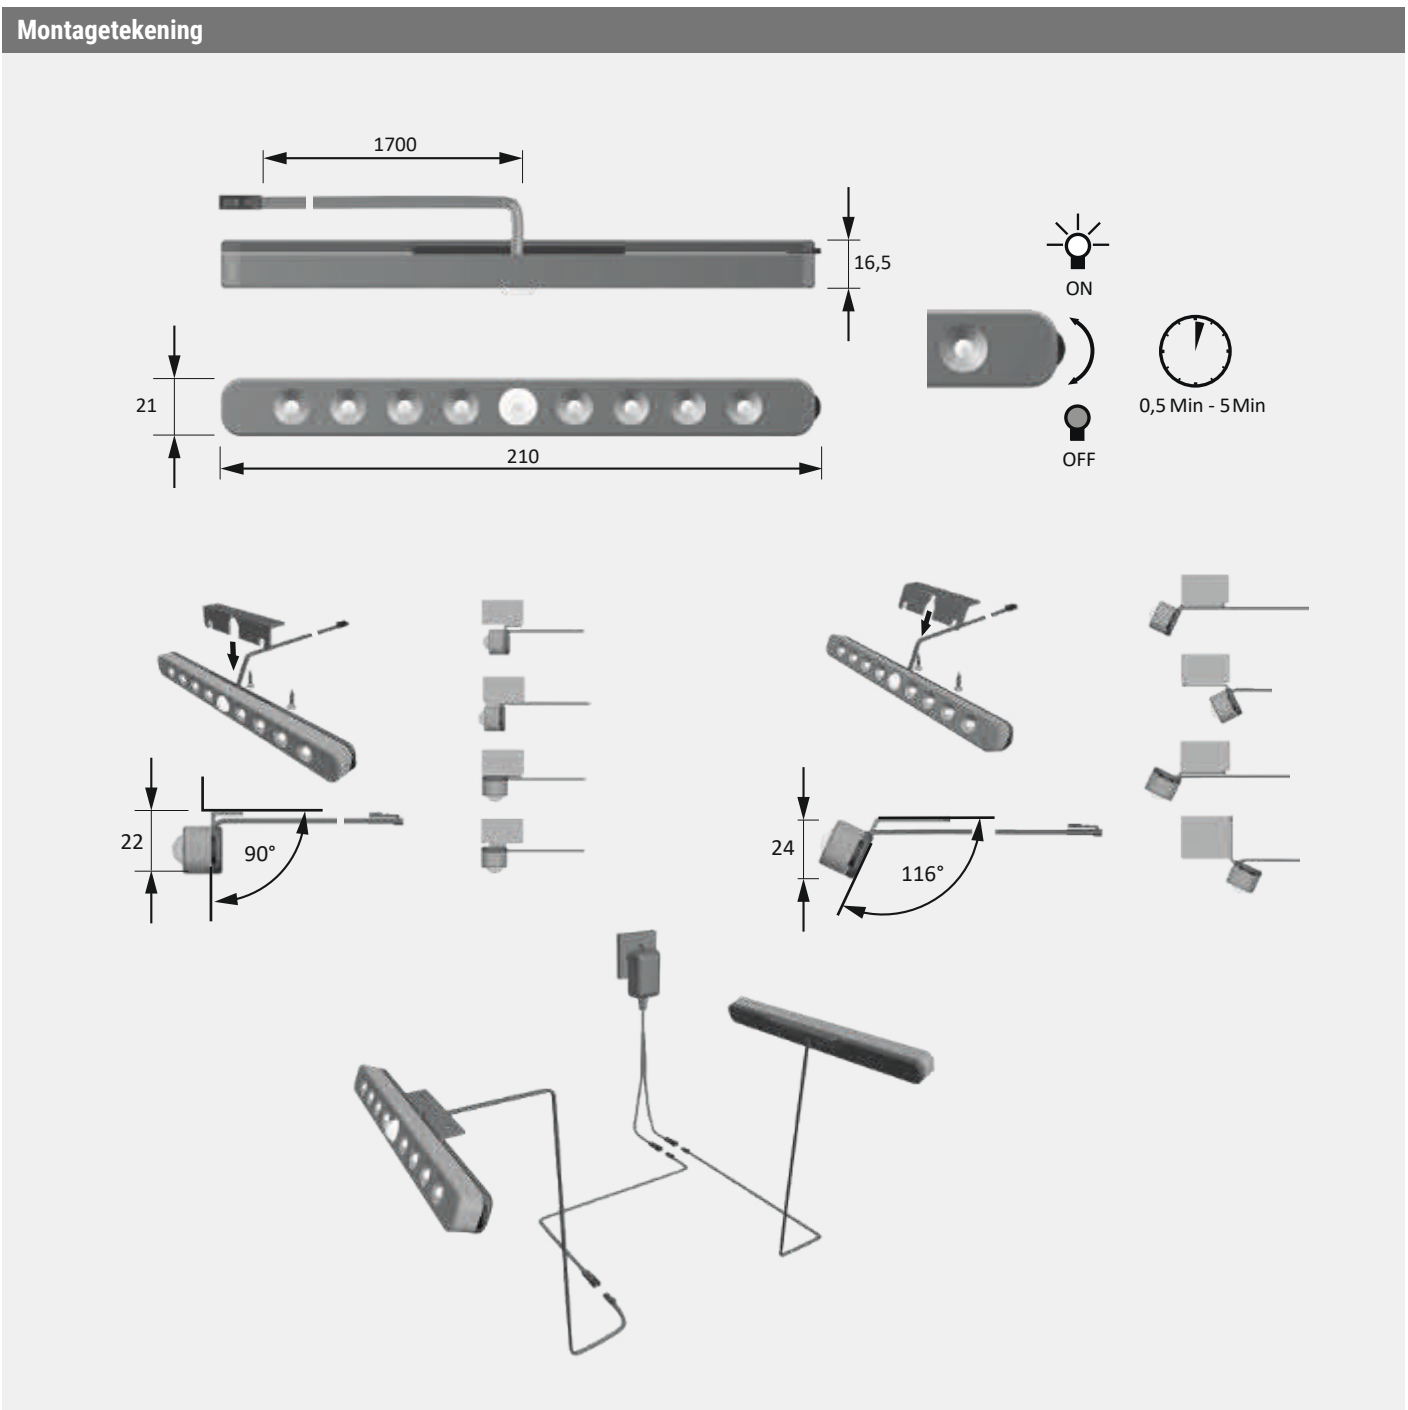

Speciale armaturen