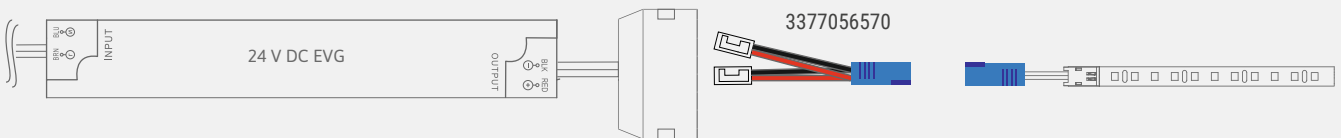

Montagetekening

Lamp kan in de lengte worden ingekort