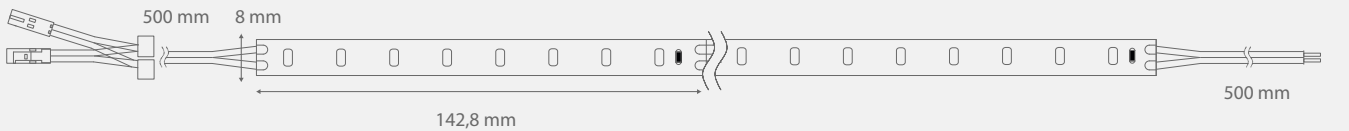

- ▶ Te gebruiken tot 30 meter bij eenzijdige stroomtoevoer zonder afname van de lichtsterkte.
- ▶ Flexibel, zelfklevend
- ▶ Tweezijdige toevoerleiding met 500 mm kabel (2-polig) zonder stekerverbinding

MONO XXL Serie 4 Watt

	Warmwit	Neutraalwit	
4 W Mono LED Stripe 30 m	3377056453	3377056454	512,08 €

Toebehoren*

Verlengkabel 2-polig 2000 mm	3377056504	15,24 €
Ledstrip aansluitkabel 500 mm	3377056502	11,54 €
Ledstrip aansluitkabel 2000 mm	3377056503	23,80 €
Ledstrip kabel strip verbinder - 2 polig 60 mm	3377056505	9,54 €
Ledstrip naar strip verbinder	3377056506	5,84 €
Adapter IN Stekker wit - koppeling blauw	3377056570	3,84 €
Adapter OUT Stekker wit - koppeling blauw	3377056571	3,84 €

* Verdere toebehoren in het hoofdstuk schakeltechniek / EVA's en kabels

Lichtverdelingsgrafiek / 120°

Lichtbox

Montagetekening

Lamp kan in de lengte worden ingekort

Insteekkoppeling met luster eindkoppeling
vanaf 75 Watt moeten beide LED connectoren gebruikt worden!

3377056428 - 31

3377056569

3377056571

3377056571

MONO XXL Serie 6 Watt

Productvoordelen

- ▶ Te gebruiken tot 20 meter bij eenzijdige stroomtoevoer zonder afname van de lichtsterkte.
- ▶ Flexibel, zelfklevend
- ▶ Tweezijdige toevoerleiding met 500 mm kabel (2-polig) zonder stekkerverbinding