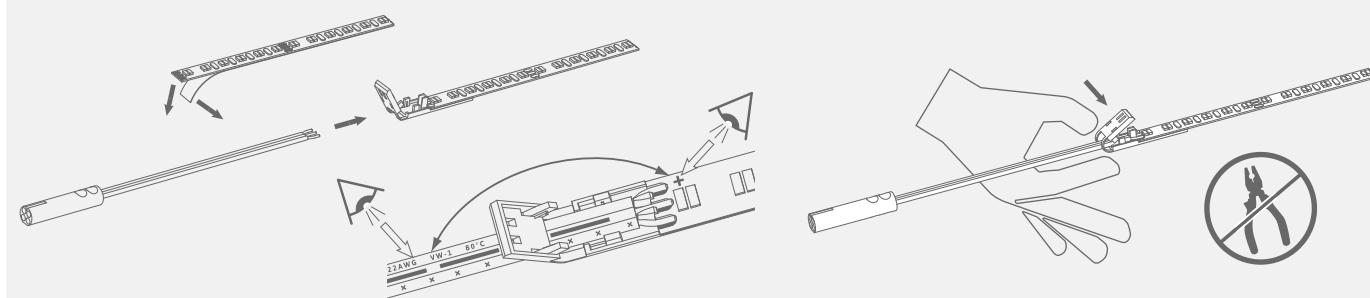

9,54 €

Maßzeichnung / Montage

Adapterkabel IN 24Volt

100 mm adapterkabel met 2 ledstekkers wit en ledkoppeling blauw
AWG 22, max. 6A, diameter: 10 mm

24V

Adapter IN

Stekker wit - koppeling blauw

3377056570