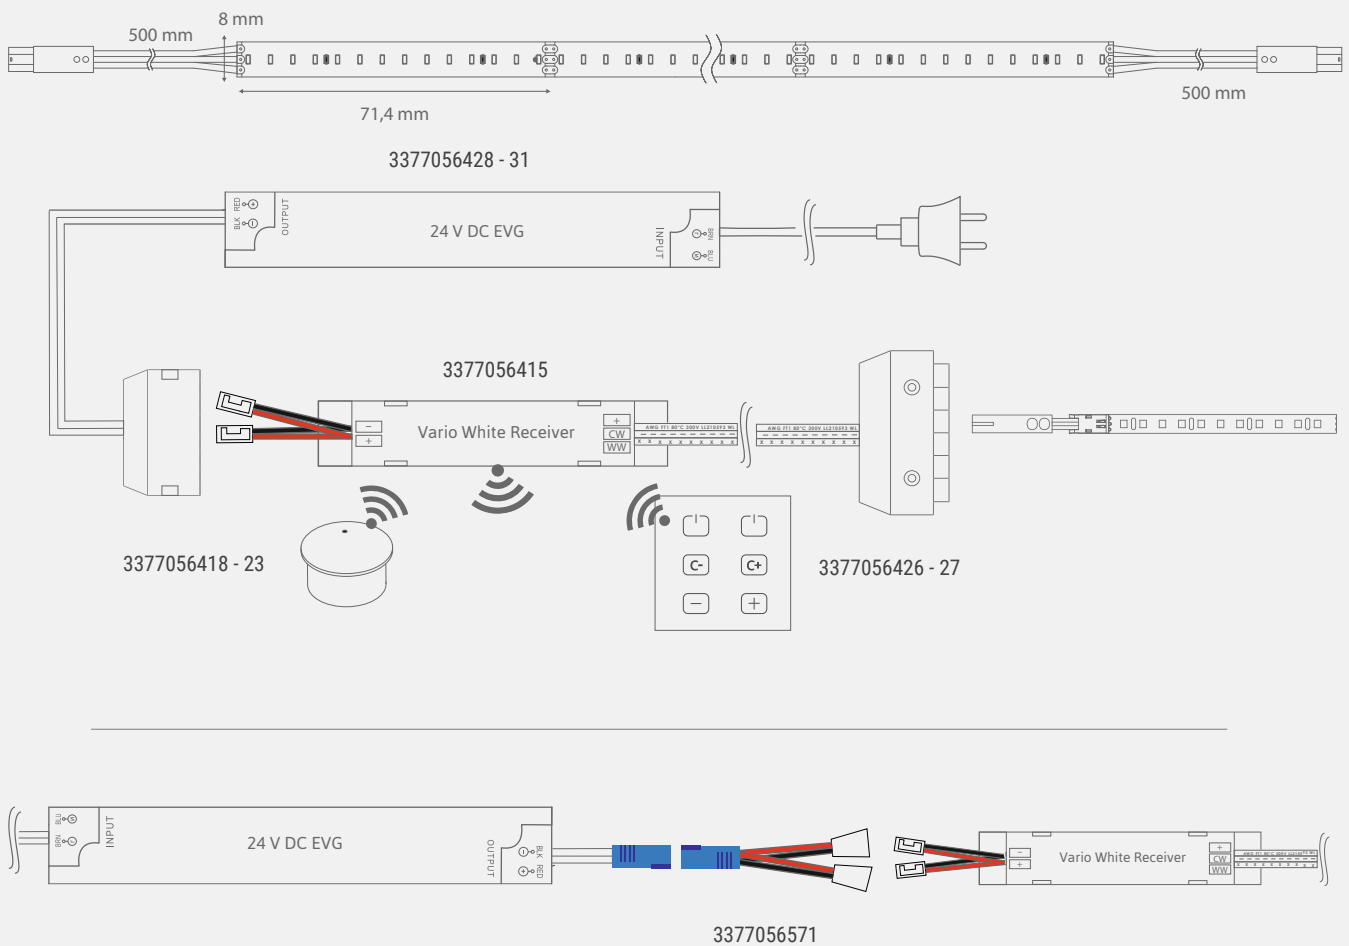

* Verdere toebehoren in het hoofdstuk schakeltechniek / EVA's en kabels

Lichtverdelingsgrafiek / 120°

1700 - 5000K	2700 - 6000K	120°	
2122.6 lx	2461.6 lx		250 mm
530.5 lx	615.4 lx		500 mm
235.4 lx	273.5 lx		750 mm
132.6 lx	153.8 lx		1000 mm
59.8 lx	68.4 lx		1500 mm
33.2 lx	38.5 lx		2000 mm
14.7 lx	17.1 lx		3000 mm

Lichtbox

Montagetekening

Lamp kan in de lengte worden ingekort

VarioWhite DIAMOND Serie 24 Watt

Productvoordelen

- ▶ Extra-robuust dankzij SMD-microchip
- ▶ Brilljante kleurweergave CRI >90
- ▶ Flexibel, zelfklevend
- ▶ Tweezijdige toevoerleiding van 500 mm met led-stekker vario white