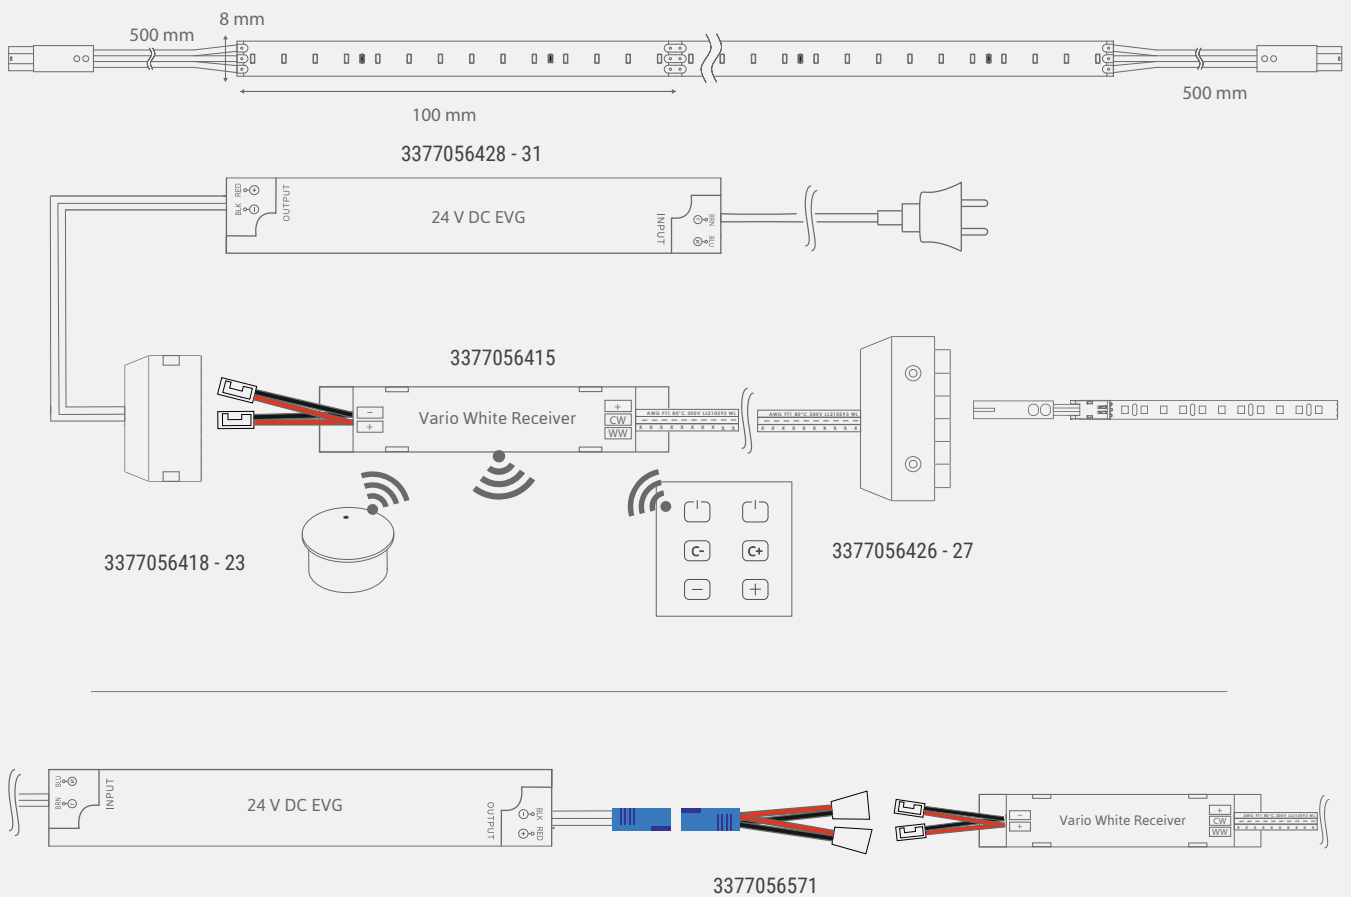

* Verdere toebehoren in het hoofdstuk schakeltechniek / EVA's en kabels

Lichtverdelingsgrafiek / 120°

Lichtbox

WW

KW

Lineaire armaturen

Montagetekening

Lamp kan in de lengte worden ingekort