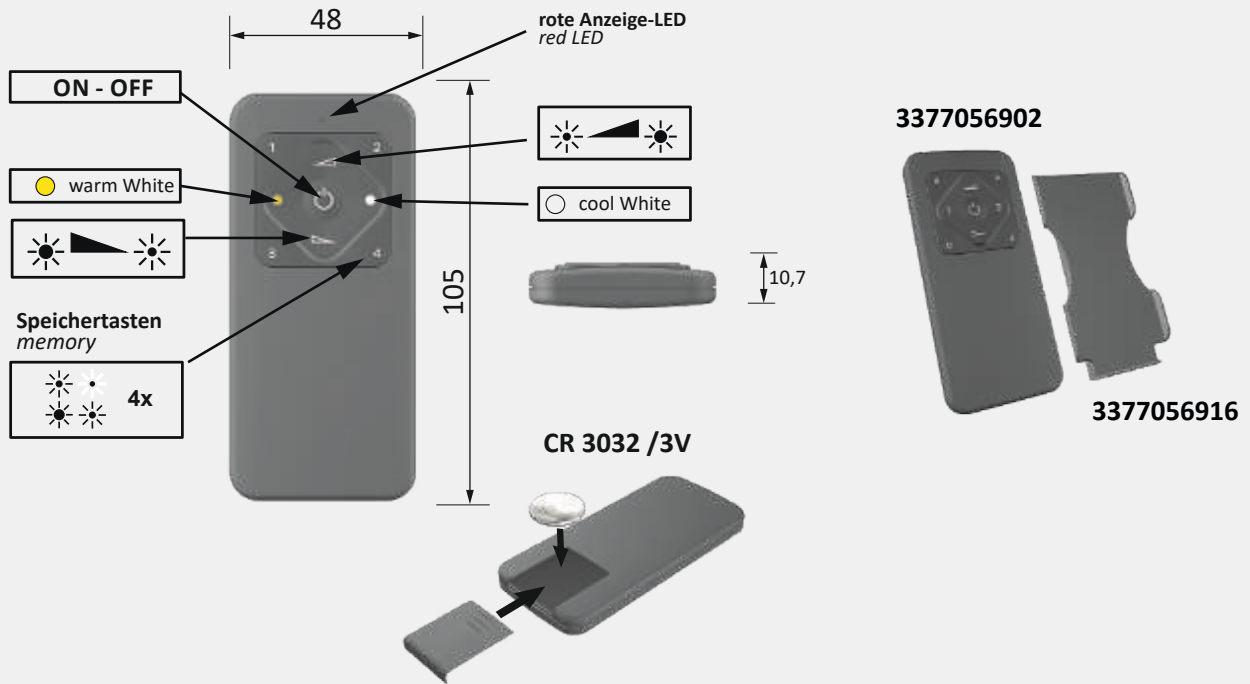

Montagetekening