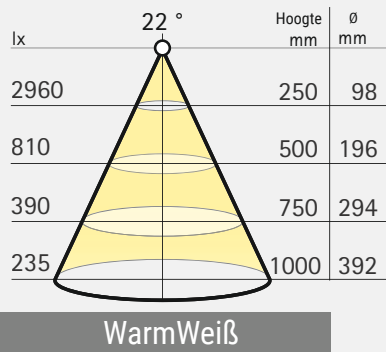

Lichtverdelingsgrafiek 22°