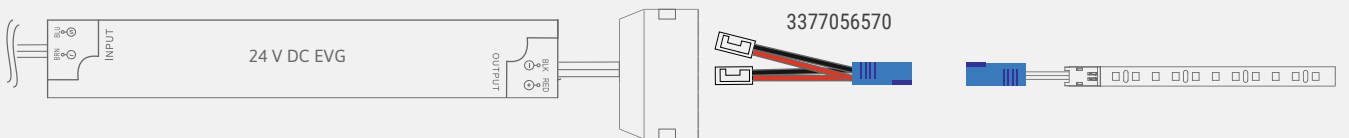

* Verdere toebehoren in het hoofdstuk schakeltechniek / EVA's en kabels

Lichtverdelingsgrafiek / 120°

Lichtbox

Montagetekening

Lamp kan in de lengte worden ingekort

Insteekkoppeling met luster eindkoppeling
vanaf 75 Watt moeten beide LED connectoren gebruikt worden!

3377056428 - 31

3377056569

3377056571

3377056571

MONO XXL Serie 6 Watt

Productvoordelen

- ▶ Te gebruiken tot 20 meter bij eenzijdige stroomtoevoer zonder afname van de lichtsterkte.
- ▶ Flexibel, zelfklevend
- ▶ Tweezijdige toevoerleiding met 500 mm kabel (2-polig) zonder stekkerverbinding