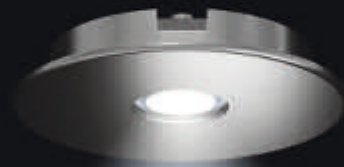

Breed stralende LitePanel 68

De LitePanels leveren
helder licht - tot in de verste
hoeken van het meubel.