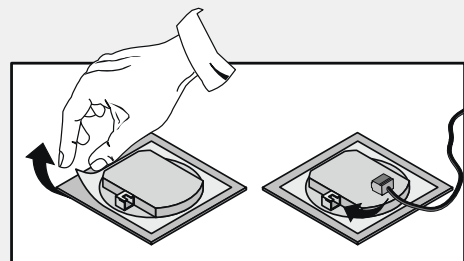

Montagetekening