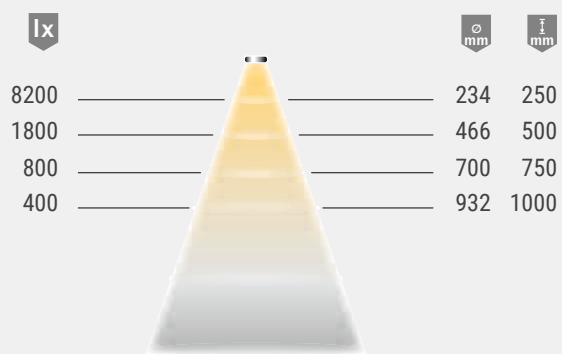

* Verdere toebehoren in het hoofdstuk schakeltechniek / EVA's en kabels

Lichtverdelingsgrafiek 50°

Lichtbox

Montagetekening

LitePanel 68

Productvoordelen

- ▶ Geringe inbouwdiepte
- ▶ Geringe inbouwdiepte
- ▶ 100 % homogeen armatuuroppervlak