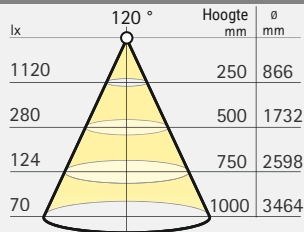

Shot 58 Round Neutraalwit