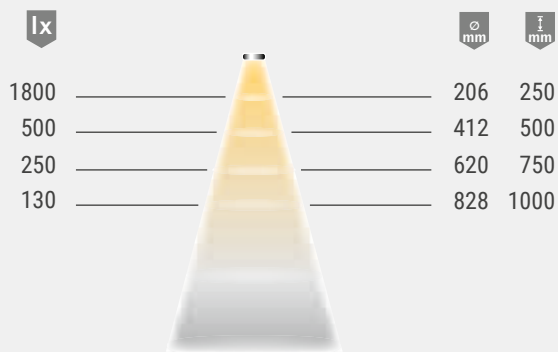

Lichtverdelingsgrafiek 40°