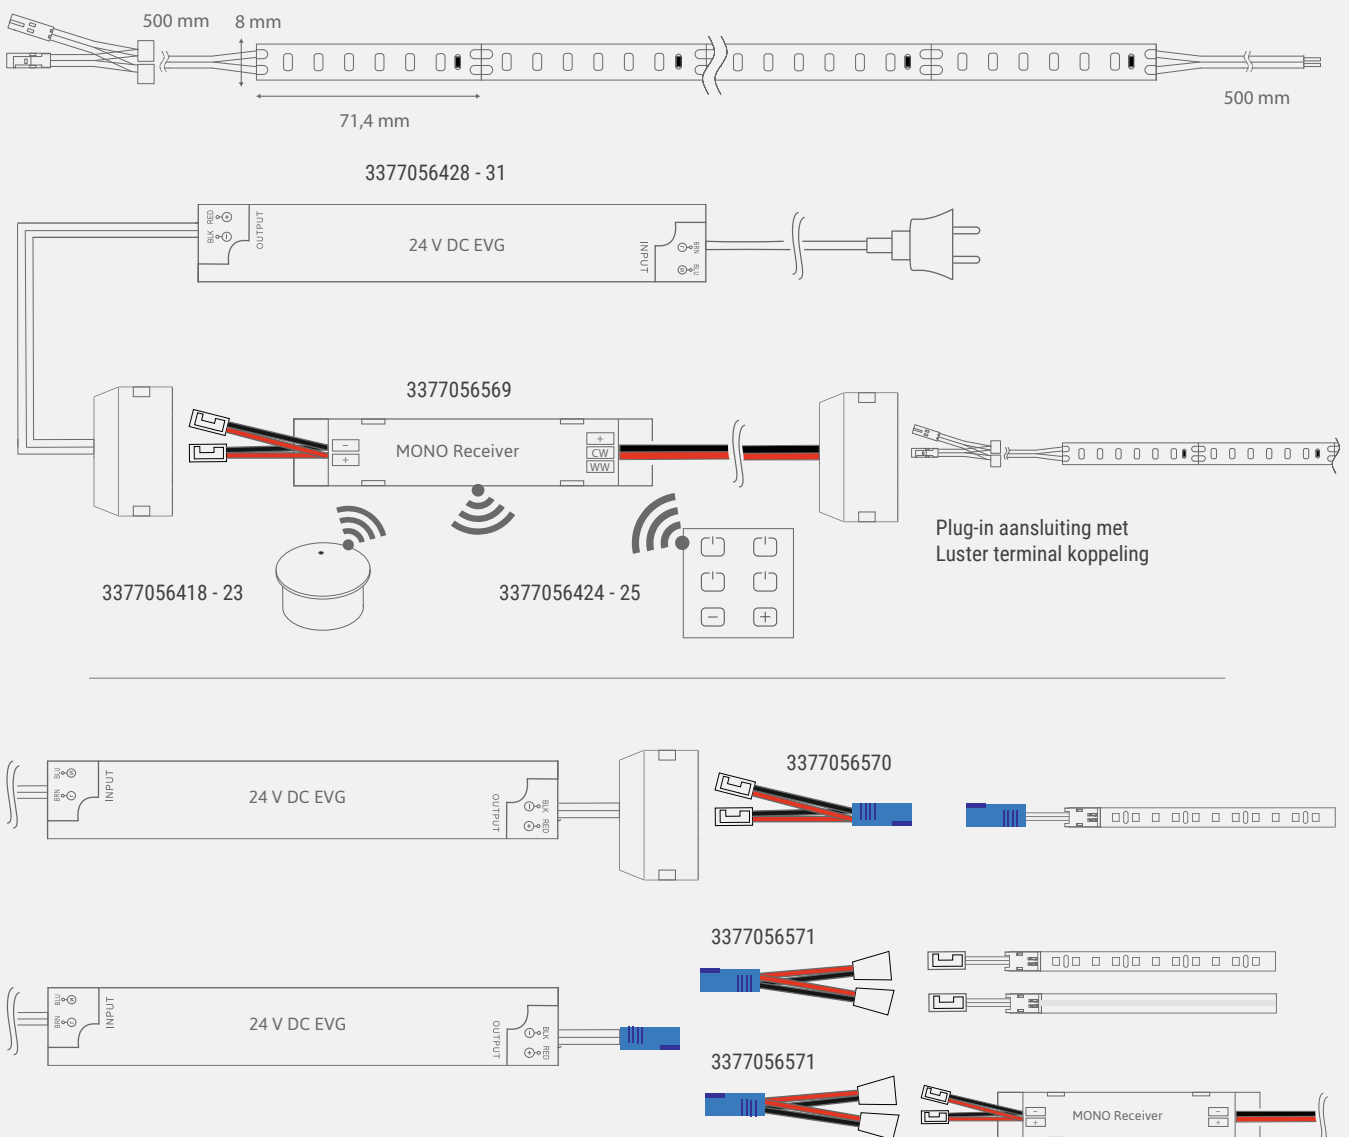

* Verdere toebehoren in het hoofdstuk schakeltechniek / EVA's en kabels

Lichtverdelingsgrafiek / 120°

3000 K	4000 K	120°	
2376.7 lx	2631.4 lx		250 mm
594.2 lx	657.8 lx		500 mm
264.1 lx	292.4 lx		750 mm
148.5 lx	164.5 lx		1000 mm
66 lx	73.1 lx		1500 mm
37.1 lx	41.1 lx		2000 mm
16.5 lx	18.3 lx		3000 mm

Lichtbox

Montagetekening

Lamp kan in de lengte worden ingekort

Insteekkoppeling met luster eindkoppeling
vanaf 75 Watt moeten beide LED connectoren gebruikt worden!

MONO Flexline 9,6 Watt

Productvoordelen

- ▶ Siliconen profiel met 8 mm brede MONO Diamond ledstrip - 9,6 Watt
- ▶ 500 mm leiding met Vario White led-stekker
- ▶ Bedienbaar en dimbaar
- ▶ Kleurtemperatuur naar keuze 3000 K warmwit of 4000 K neutraalwit
- ▶ Hoge kleurweergave CRI >95