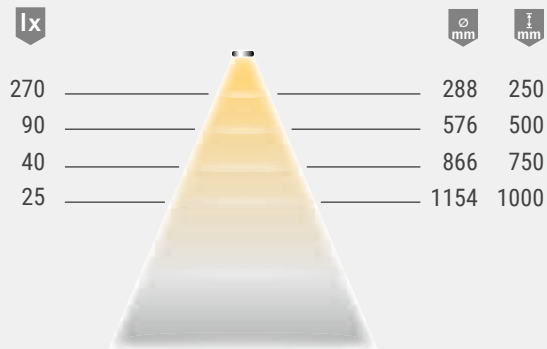

Lichtverdelingsgrafiek 60°