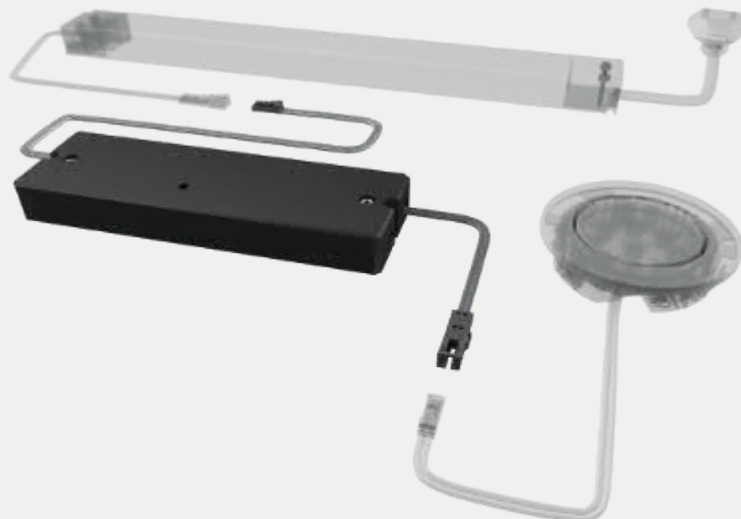

3377056906 / 3377056907