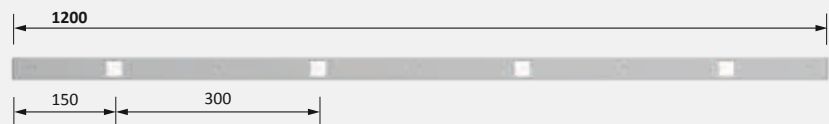

Montagetekening