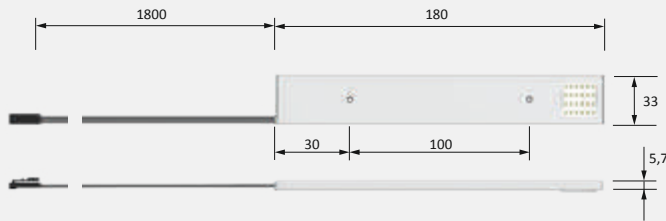

Montagetekening