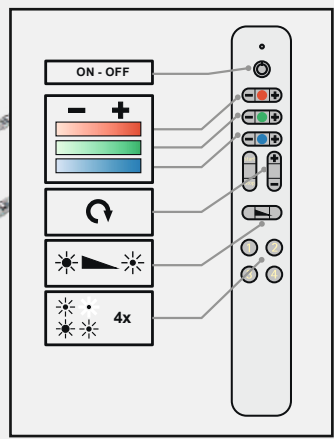

Lineaire armaturen

Montagetekening **Individueel in te korten**