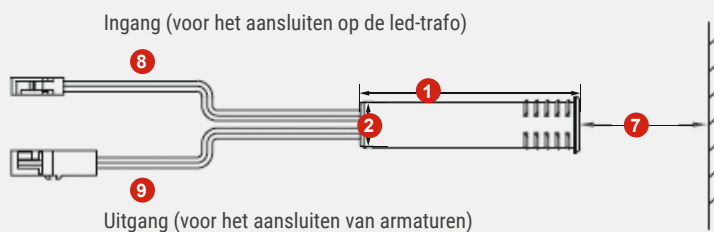

Montagetekening

Afmetingen afstandssensor

	(mm)
1. Lengte	63
2. Doorsnede Ø	Ø 12
3. Breedte behuizing	28
4. Lengte behuizing	63
5. Boorddoorsnede Ø	Ø 13
6. Inbouwdiepte	63
7. Reikwijdte	≤ 75
8. Kabellengte met led-stekker naar de trafo	1000
9. Kabellengte met led-koppeling naar de armatuur	1000