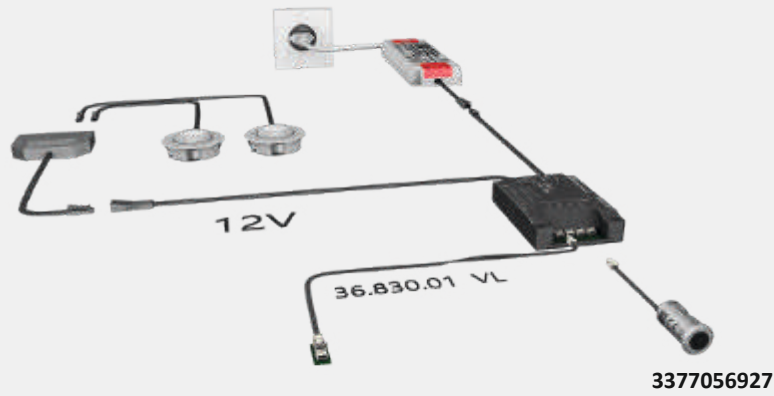

Montagetekening