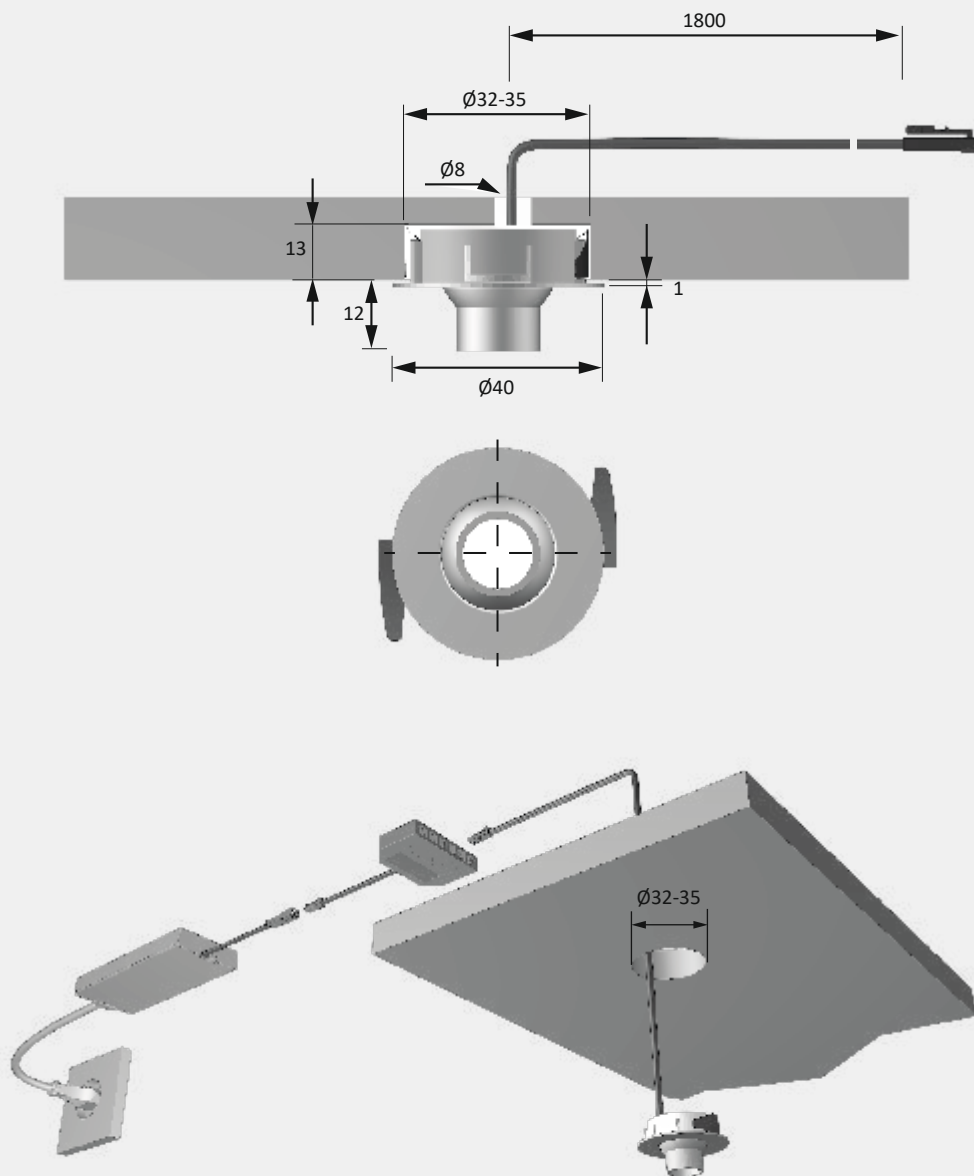

* Verdere toebehoren in het hoofdstuk schakeltechniek / EVA's en kabels

Lichtverdelingsgrafiek 25°

Lichtbox

Montagetekening

SideSpot

Productvoordelen

- ▶ Accentuering door licht van onder/ vanaf de zijkant
- ▶ Kan verblindingsvrij worden gebruikt