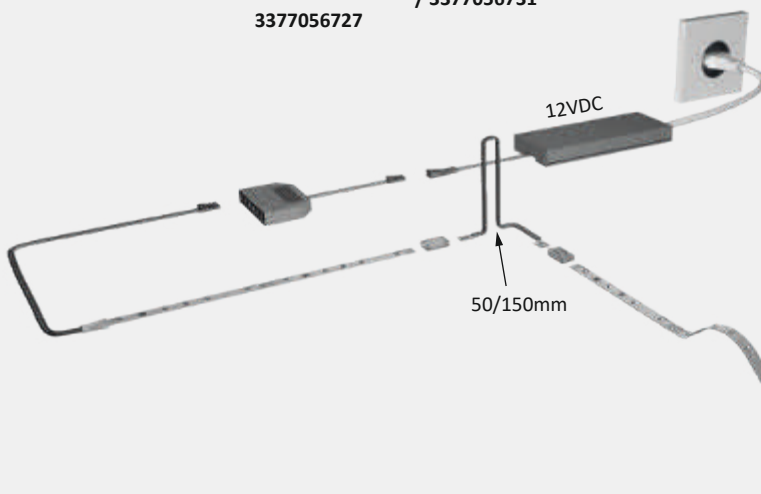

Toebehoren**

	1 stuk	10 stuks
Directe verbinding	3377056727 2,14 €	3377056728 15,28 €
Flexibele verbinding 50 mm	3377056729 4,94 €	3377056730 20,88 €
Flexibele verbinding 150 mm	3377056731 4,94 €	3377056732 20,88 €
Voeding 1800 mm voor trajecten	3377056733 3,34 €	- -
Soldeerkabel 130 mm voor trajecten	3377056773 2,54 €	- -
Soldeerkabel 1800 mm voor trajecten	3377055352 3,00 €	- -
LED-voorschakelapparaat 15 W met platte eurostekker	3377055019 19,12 €	- -
LED-voorschakelapparaat 30 W met platte eurostekker	3377055021 36,08 €	- -
M1 verlengingskabel 1800 mm	3377049035 3,22 €	- -
M1 3-voudige verdeler 180 mm	3377055163 2,68 €	- -

* VarioWhite toebehoor vereist

** Verdere toebehoren in het hoofdstuk schakeltechniek / EVA's en kabels

Lichtverdelingsgrafiek 70°

Lichtbox

nw

Montagetekening

Individueel in te korten

Versa Inside 160 / 24 Volt DC

Productvoordelen

- ▶ 30 % gelijkmatiger lichtverdeling
- ▶ 30 % efficiënter
- ▶ 30 % meer licht
- ▶ 0 % meer verbruik
- ▶ als de voorganger Versa Inside 120

Producteigenschap

- ▶ Tweezijdige verlichting bij de 5000 mm lengte (één snede, twee armaturen), zie tekening
- ▶ Dezelfde helderheid als de Versa Inside 160 (12 volt DC)

Toepassing

- ▶ Perfect voor indirecte ruimteverlichting

Bestelinstructie

- ▶ Voor rollen van 10 m is een voeding en/of soldeerkabel nodig
- ▶ Keuzehulp zie Versa- en ChannelLine Overzicht

Technische gegevens