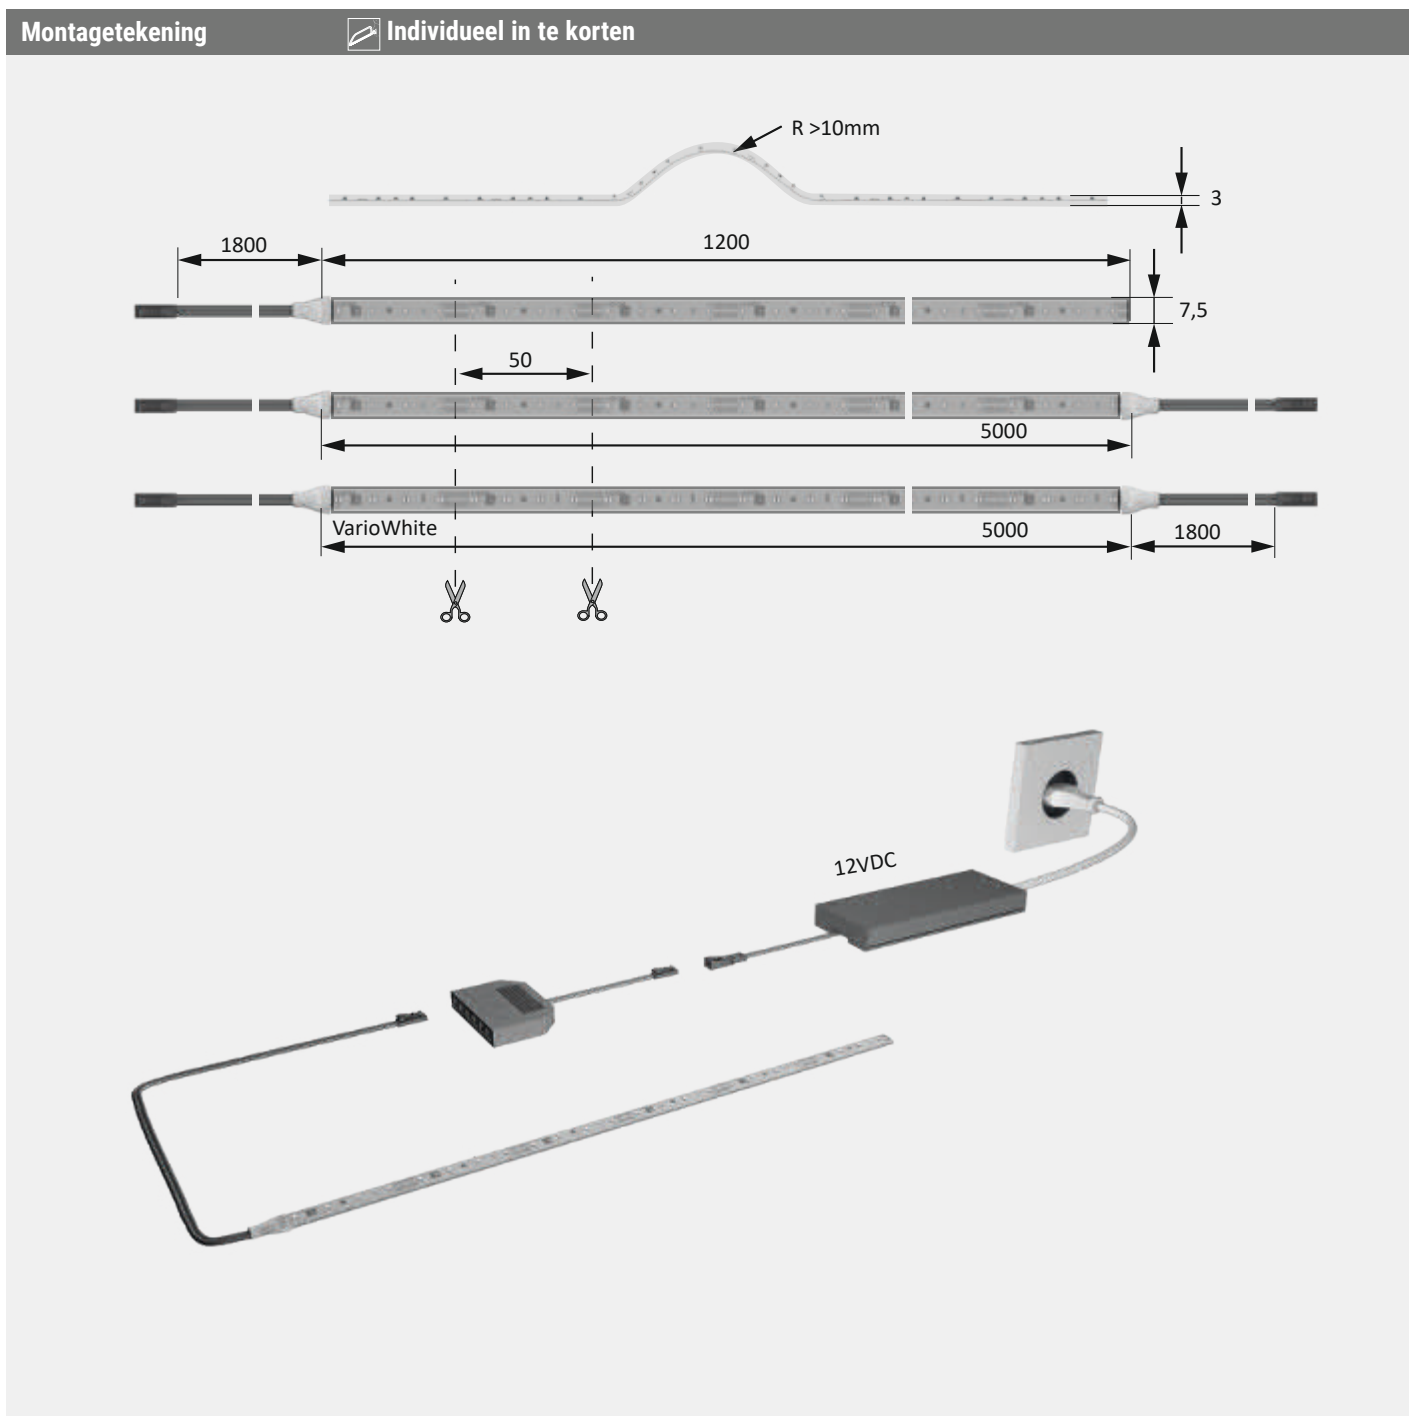

* VarioWhite toebehoor vereist

** Bij Versa Plus 2500 K

*** Verdere toebehoren in het hoofdstuk schakeltechniek / EVA's en kabels

Lineaire armaturen

Versa Up&Down 80

Productvoordelen

- ▶ Heeft nauwelijks afstand nodig naar de achterwand om een sterk lichteffect teweeg te brengen
- ▶ Ideaal voor het opwaarderen van kant- en klaar-meubels