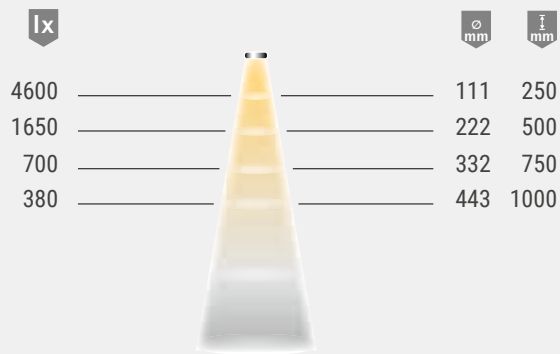

Lichtverdelingsgrafiek 25°