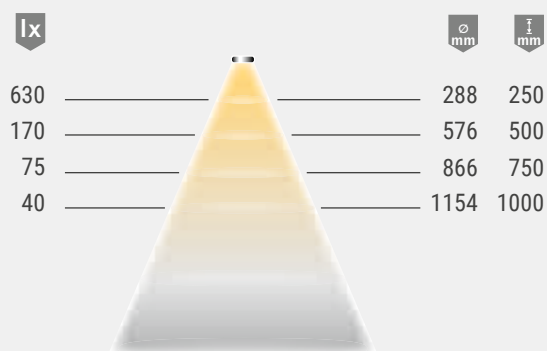

Swing Lichtverdelingsgrafiek 60°