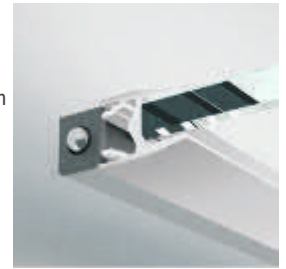

Opal-Line / Opal-Line Contact

Productvoordeel

- Homogene verlichting van de meubel-achterwand en de glasrand
- Leverbaar als bekabelde armatuur of armaturen met veercontacten voor contactplakband.
- Flexibele hoogte-afstelling mogelijk

Producteigenschap

- Indirecte verlichting
- Ook leverbaar als kabelloze armatuur met gemonteerde contacteinddoppen voor gebruik met contactplakband.
- Voeding via een zelfklevend contactband met gebruikmaking van contactplakband
- Voor glasplaatdikte 8 mm

Toepassing

- Glasplaatverlichting
- Armatuurlengte: leverbaar van 106,33 – 3007 mm

Trix / Tunnelverlichting

Productvoordeel

- Lichtstraling vindt plaats onder een hoek van 30°
- Eenvoudige montage door middel van klemmen of dubbelzijdig plakband
- Veelzijdig toepasbaar
- Optioneel leverbaar met geïntegreerde en contactloze schakeling

Producteigenschap

- Directe of indirecte verlichting mogelijk
- Zijwaartse voeding

Toepassing

- Middenrandverlichting
- Zijwandverlichting
- Bodemverlichting
- Plintverlichting
- Indirecte verlichting
- Nisverlichting
- Armatuurlengte: van 60,33 – 3006 mm mogelijk

Contactband LED-Designer zijdant Voeding LED-Designer

Contact voedingspaar
Hoogte: 33 mm
Breedte: 22 mm
Diepte: 9 mm
Kleur: titanium

Contact plakband
Lengte: 2,5/5/10/50 m
Breedte: 10 mm
Dikte: 0,15 mm

Contactband, zijkant, voeding voor contactarmaturen LED Designer

Contact voedingspaar (voor één lichaam)	3377049604	15,86 €
Contact plakband 2,5 m	3377049605	23,80 €
Contact plakband 5,0 m	3377049606	41,24 €
Contact plakband 10,0 m	3377049607	79,06 €
Contact plakband 50,0 m	3377049608	305,00 €