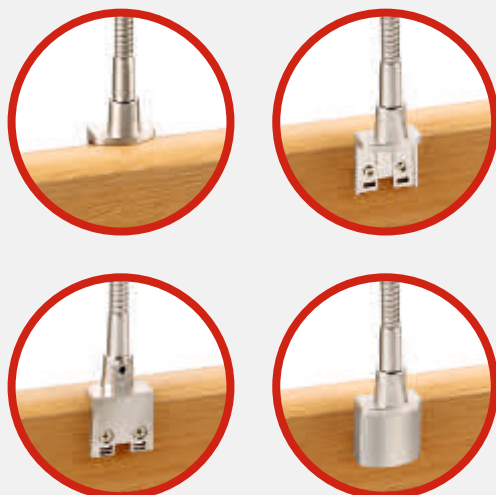

Bevestiging:

- met 2x Spax schroeven 3x16mm
- Voor montage op of achter het montageoppervlak met bevestigingshoek
- Inclusief afdekkap voor de bevestigingshoek, te gebruiken bij montage op het zichtbare montageoppervlak