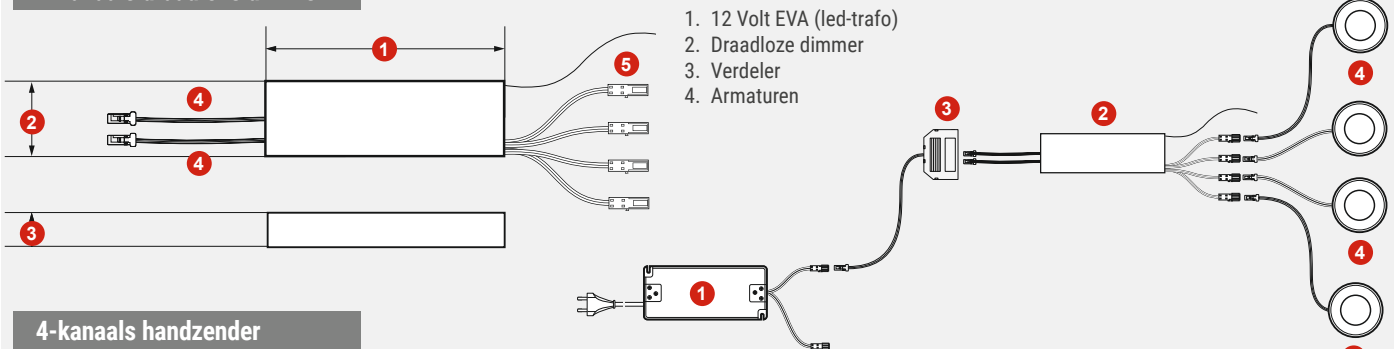

4-kanaals draadloze dimmer

4-kanaals draadloze dimmer, 60 Watt, incl. handzender

3377048160

100,04 €

Montagetekening

4-kanaals draadloze dimmer

4-kanaals handzender

Afmetingen 4-kanaals draadloze dimmer