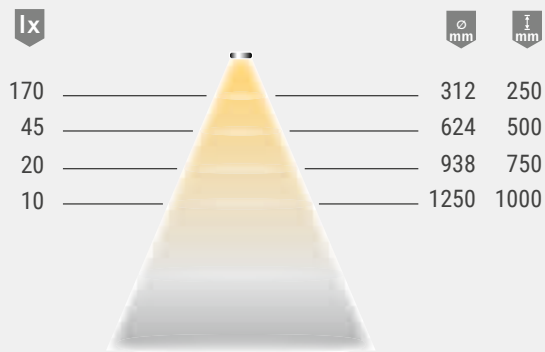

Lichtverdelingsgrafiek 60°