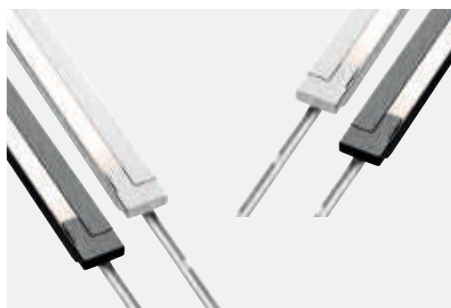

Surf Line Mini
Pagina 70

12V