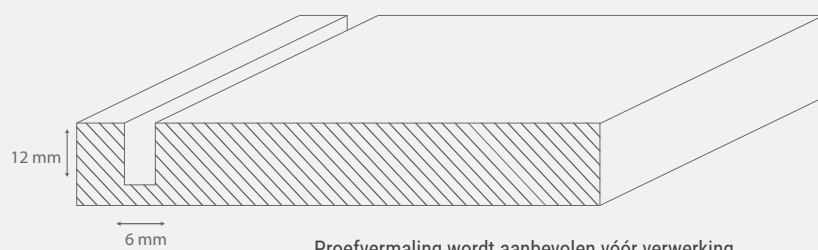

* Verdere toebehoren in het hoofdstuk schakeltechniek / EVA's en kabels

Lichtverdelingsgrafiek / 120°

Lichtbox

WW

CW

Lineaire armaturen

Montagetekening

Lamp kan in de lengte worden ingekort