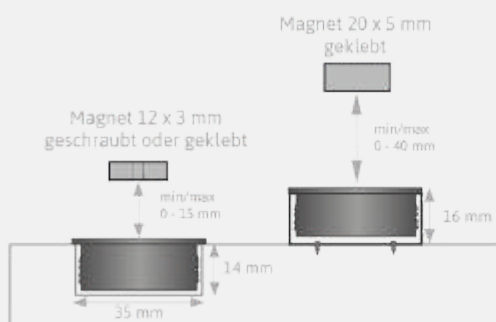

Afmetingen

Diameter: 20 mm
Hoogte: 5 mm

Magneet

5 stuks magneet - diameter 20 mm hoogte 5 mm

3377056551

28,64 €

Montagetekening

Voor laden en schuifdeuren