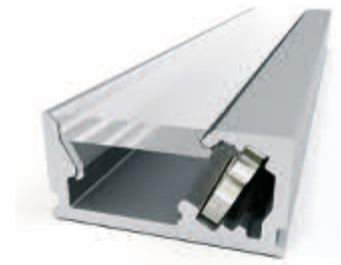

Side-Line Gap

Productvoordeel

- Niet-verblindend licht
- Lichtstraling vindt plaats onder een hoek van 30°
- Eenvoudige montage met montagedopjes aan de zijkanten
- Optioneel met geïntegreerde en contactloze schakeling

Producteigenschap

- Straalt naar voren in de verrijdbare ladekast
- Leverbaar als bekabelde armatuur of armaturen met veercontacten voor contactplakband

Toepassing

- Kasten met lades
- Laden
- Armatuurlengte: leverbaar van 107,33 – 3028 mm

Front-Line / Front-Line Contact

Productvoordeel

- Niet-verblindend licht
- Optioneel met geïntegreerde en contactloze schakeling
- Leverbaar als bekabelde armatuur of met contacteinddoppen met gebruikmaking van contactplakband.

Producteigenschap

- Indirect licht
- Verlichting naar boven en onder
- Ook leverbaar als kabelloze armatuur met gemonteerde contacteinddoppen voor gebruik met contactplakband.

Toepassing

- Verlichting houten planken (voorzijde), voor plaatdikte 19-21 mm
- Armatuurlengte: leverbaar van 76,33 – 1407 mm