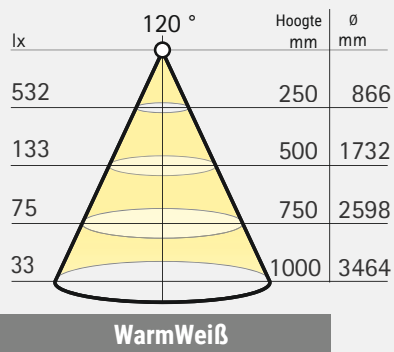

Lichtverdelingsgrafiek 120°

De gegevens van de lichtverdeling zijn de geldige waarden ten tijde van de productie.