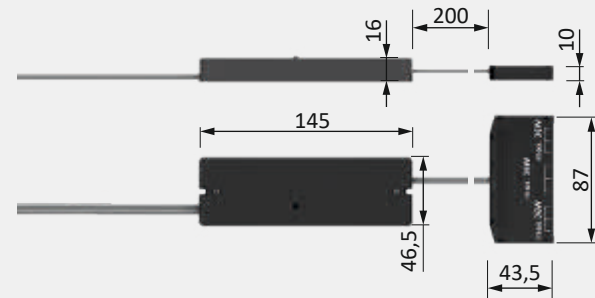

* Verdere toebehoren in het hoofdstuk schakeltechniek / EVA's en kabels

Montagetekening

3377056912 Smartempfänger
smartreceiver

3377056913 Smartempfänger
smartreceiver

4-kanaals BlueTwo-multicontroller

Productvoordelen