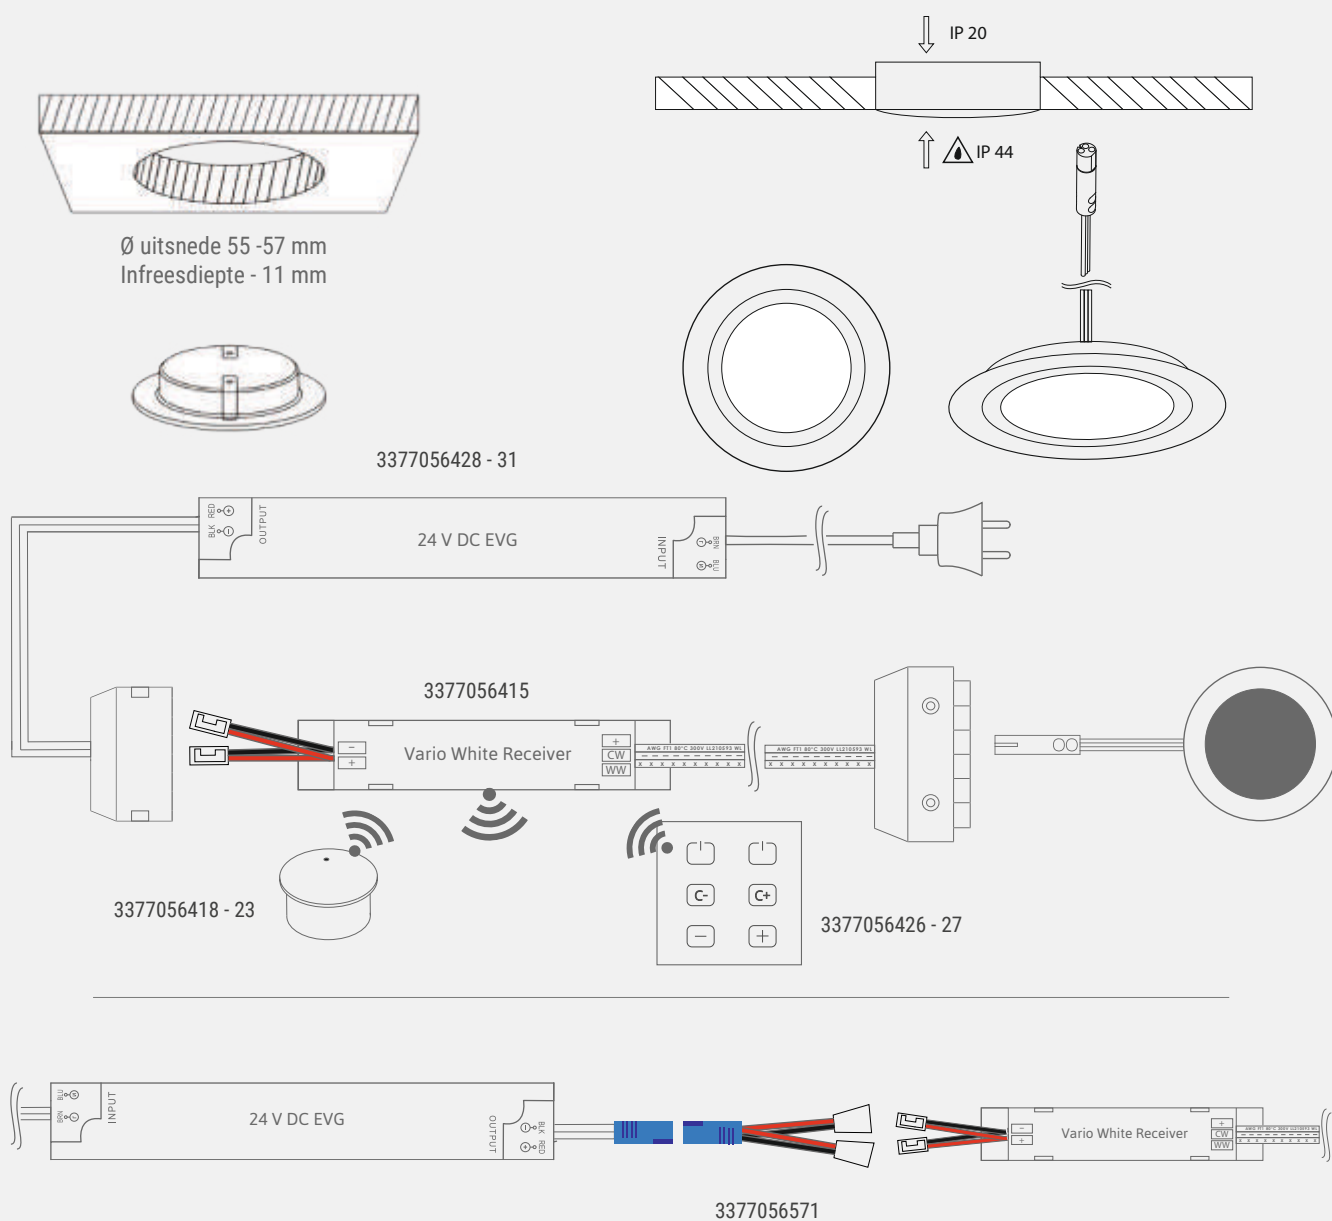

* Verdere toebehoren in het hoofdstuk schakeltechniek / EVA's en kabels

Lichtverdelingsdiagram / 120°

Lichtbox

WW

CW

Montagetekening

AddLite

Productvoordelen