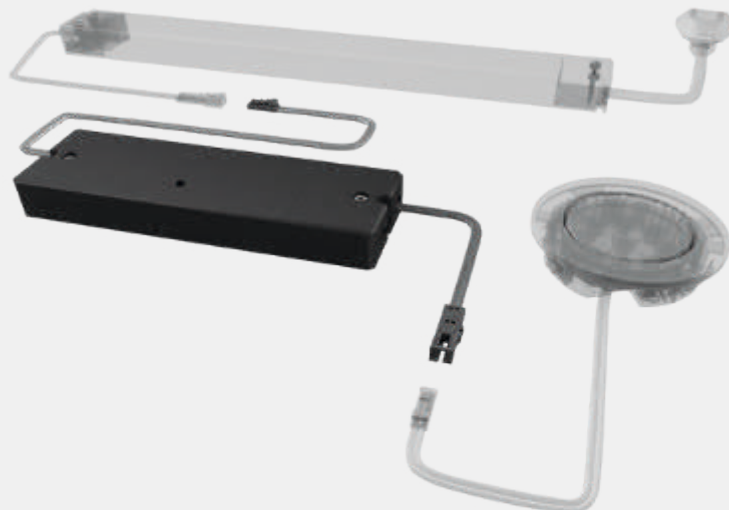

3377056909 / 3377056910 **Smartempfänger**
smartreceiver