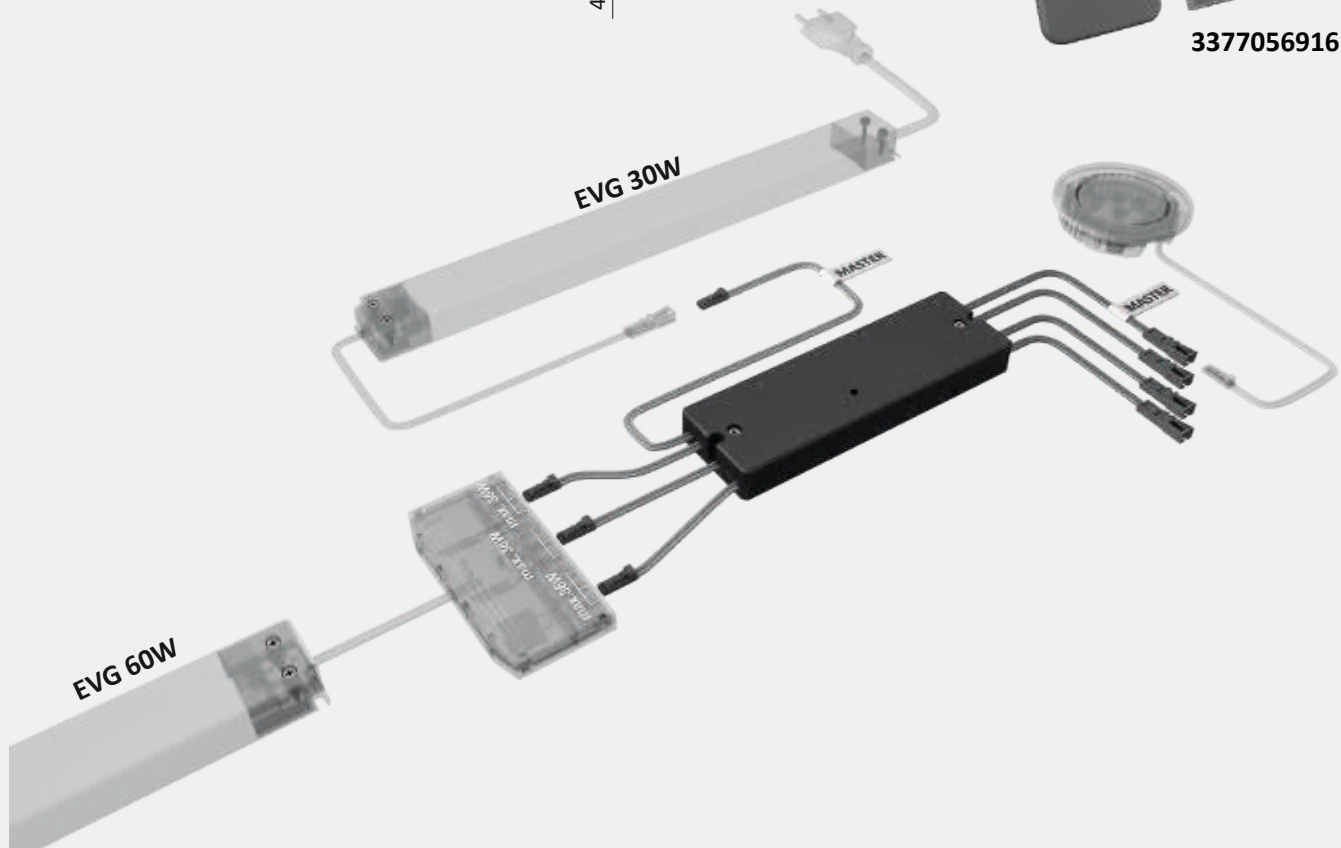

3377056916