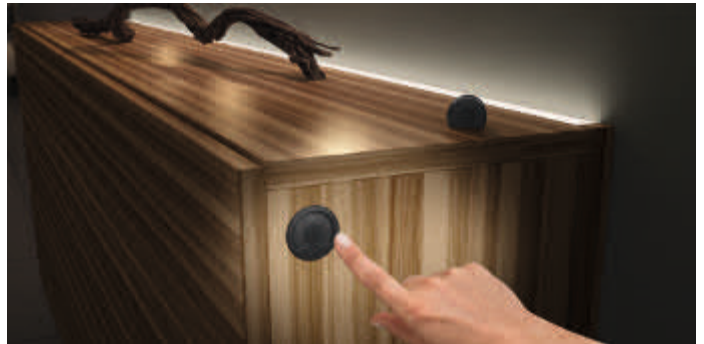

Lineaire armaturen	22
--------------------	----

ChannelLine Profielen

ChannelLine Profielen	104
-----------------------	-----

Spotarmaturen

Spotarmaturen	126
---------------	-----

Speciale armaturen

Speciale armaturen	174
X ledlink's	202
LED-Designer	210