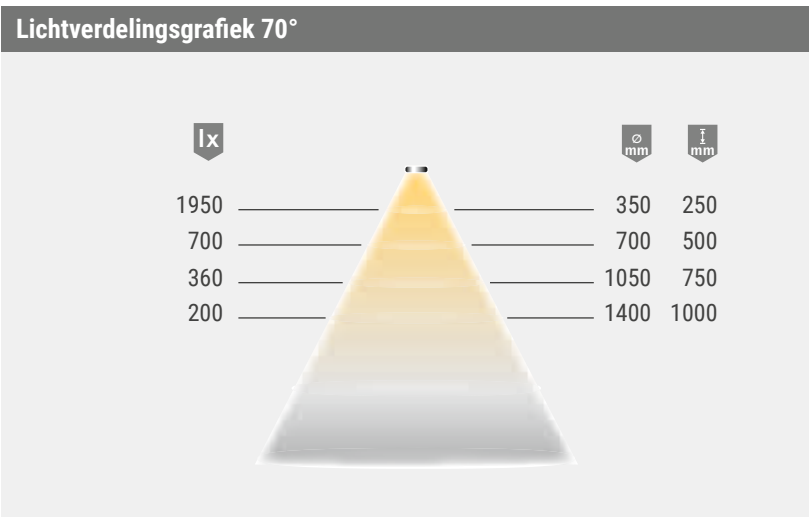

Lineaire armaturen

Montagetekening Individueel in te korten