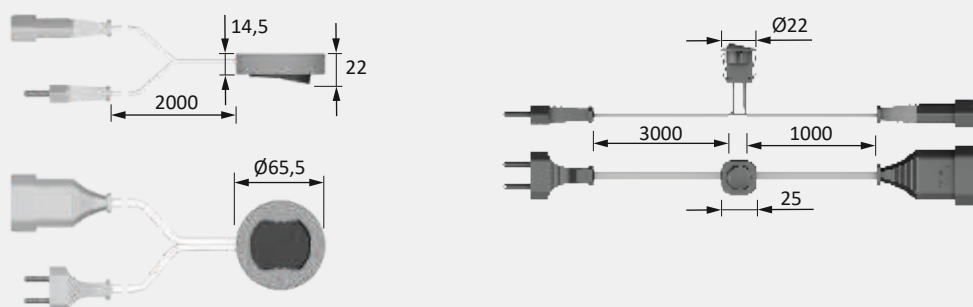

Montagetekening