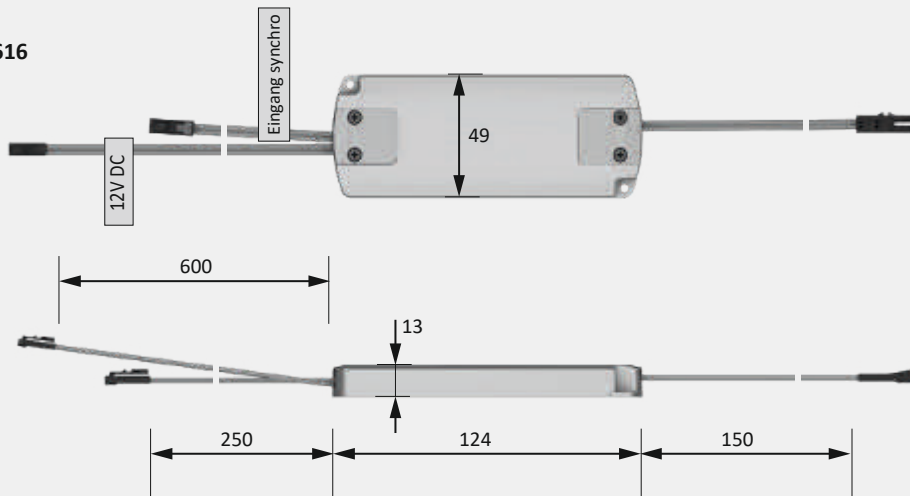

Toebehoren*

Repeater 12 volt DC	3377055616	16,68 €
Repeater 24 volt DC	3377055617	37,56 €

* verdere toebehoren in het hoofdstuk Schakeltechniek / EVA's en kabels

Montagetekening

3377055616

3377055617

Magneet inbouwschakelaar