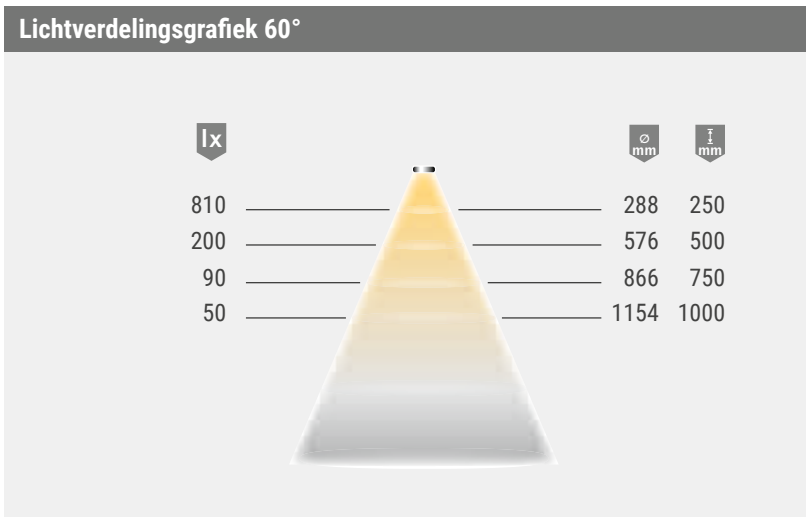

Spotarmaturen