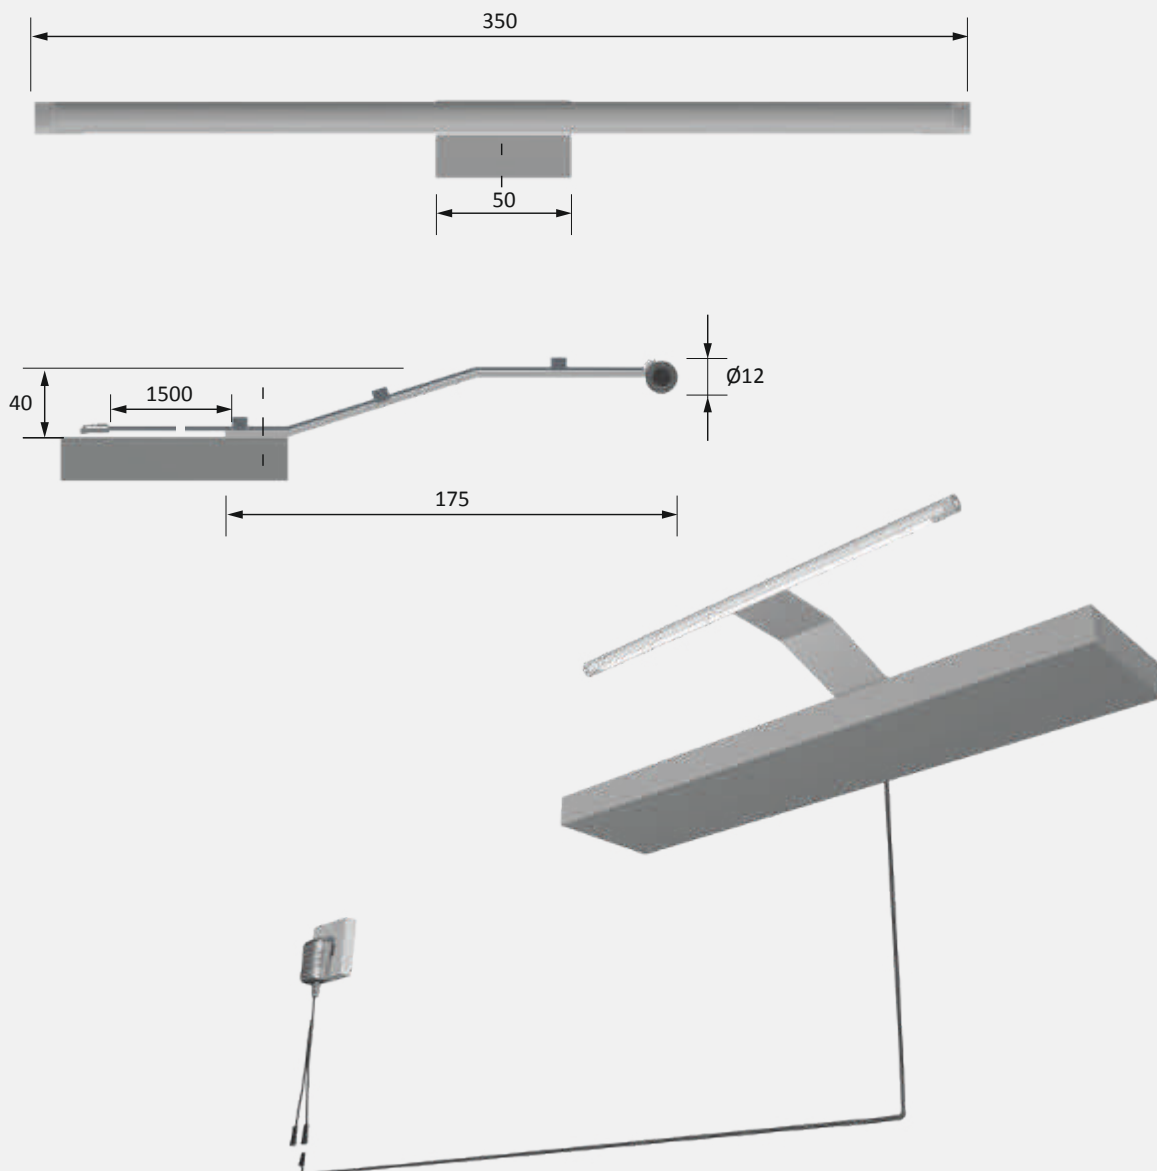

Lichtverteilingsdiagramm / 70° (Länge 600 mm)

Montagetekening

Ice

Productvoordelen

- ▶ Achteraf te integreren in het meubel
- ▶ Lichtbundel straalt omhoog en omlaag
- ▶ Met weinig inspanning een groot effect behalen