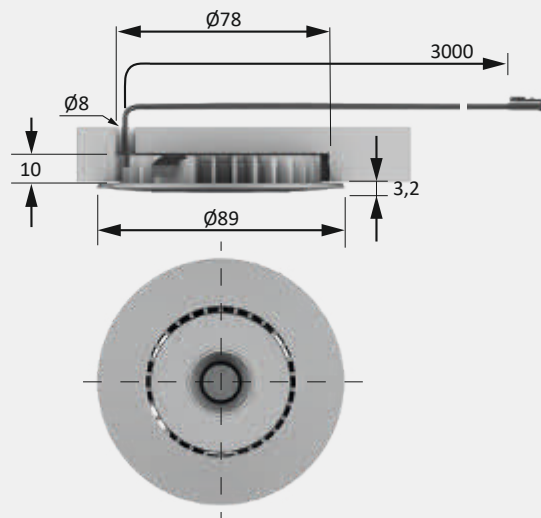

* VarioWhite toebehoor vereist

** Verdere toebehoren in het hoofdstuk schakeltechniek / EVA's en kabels

Lichtverdelingsgrafiek 50°

Lichtbox

Montagetekening

SuperSwing

Productvoordelen

- ▶ Uiterst krachtig licht
- ▶ Zwenkbaar