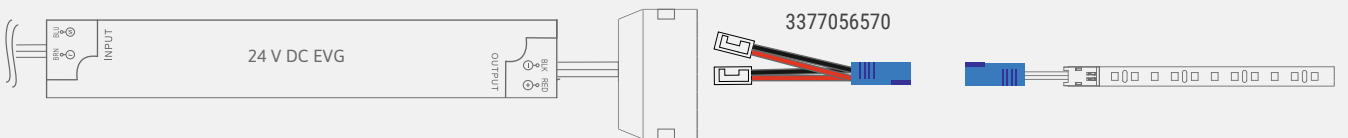

Montagetekening

Lamp kan in de lengte worden ingekort