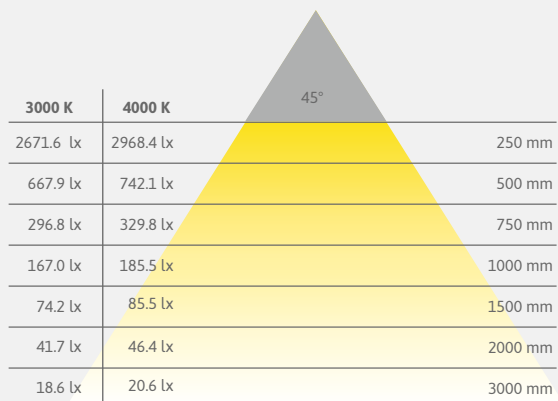

Lichtverdelingsdiagram/45°