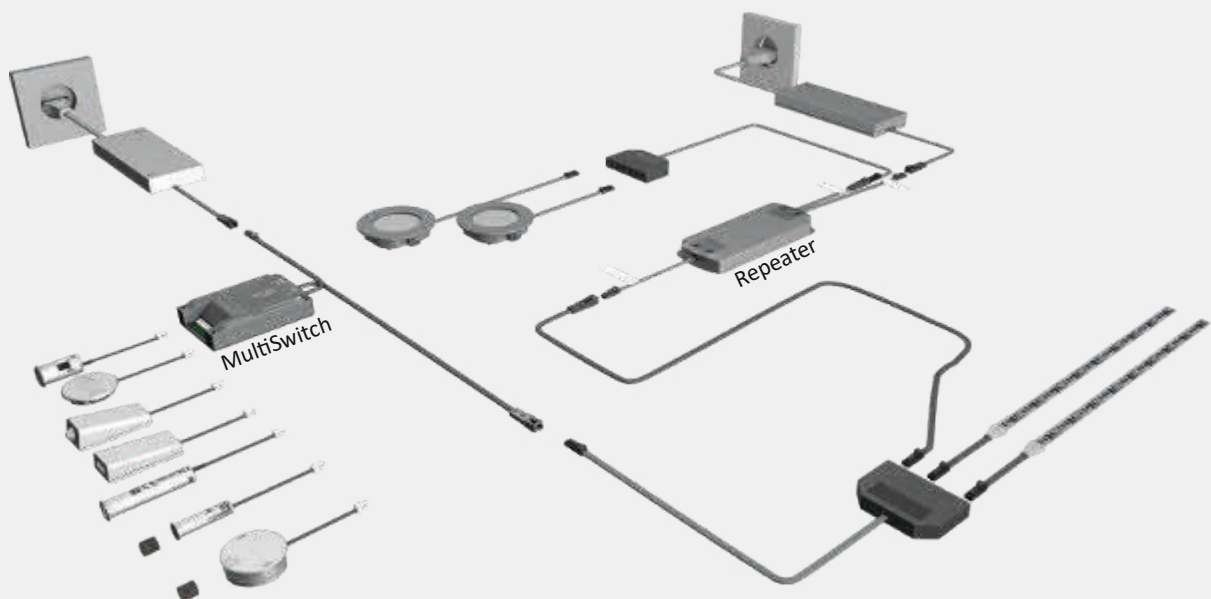

3377055617