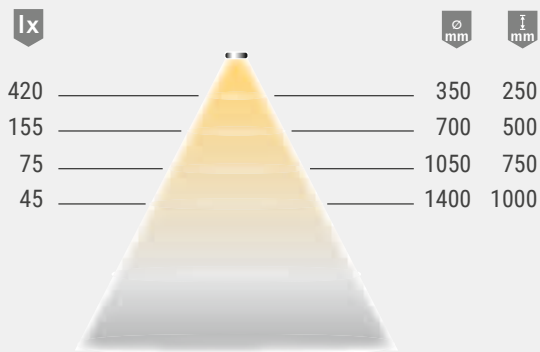

Lichtverdelingsgrafiek 70°