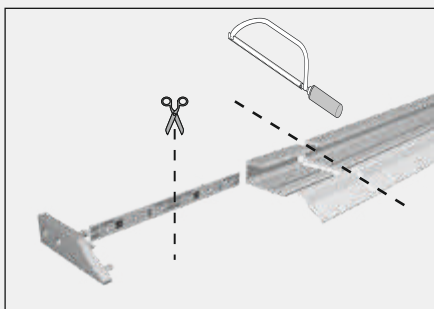

Montagetekening

Individueel in te korten

Armatuur wordt op maat vervaardigd