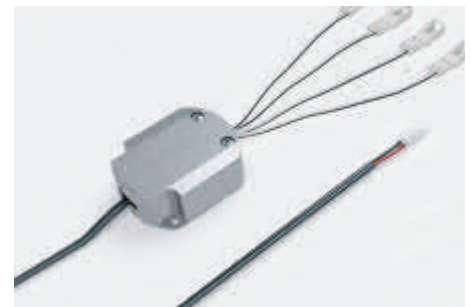

4-kanaals BlueTwo-multicontroller
Pagina 232

12 V