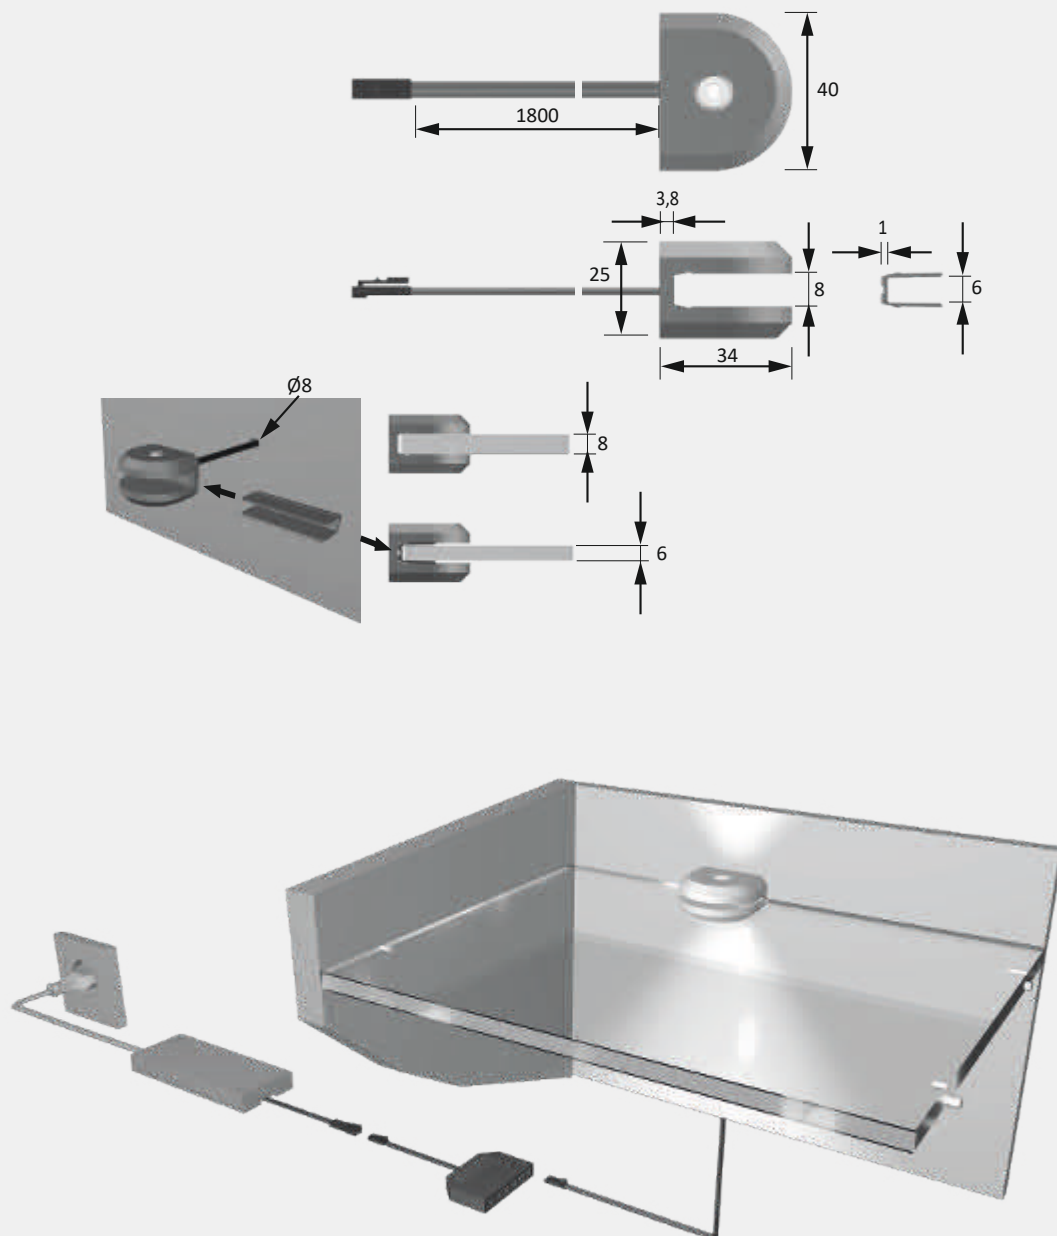

Montagetekening