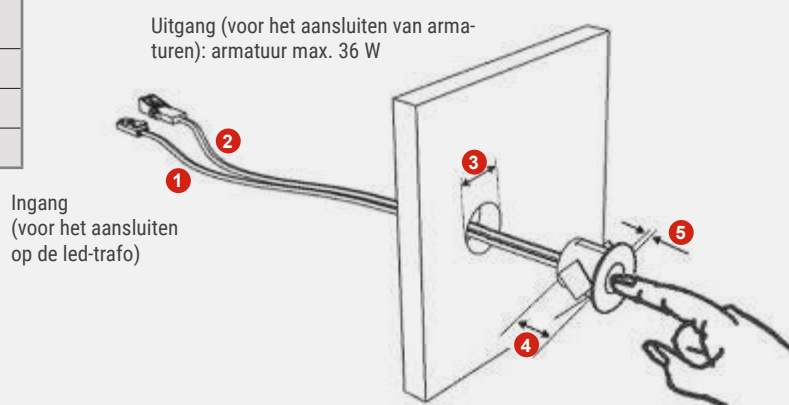

Ingebouwde aanraakdimmer

Ingebouwde aanraakdimmer, titanium

3377049254

14,16 €

Montagetekening

Afmetingen ingebouwde aanraakdimmer	(mm)
1. Kabellengte met led-stekker naar de trafo	1000
2. Kabellengte met led-koppeling naar de armatuur	1000
3. Boordoorsnede Ø	Ø 18
4. Inbouwdiepte	15
5. Materiaaldikte van de sensor	1