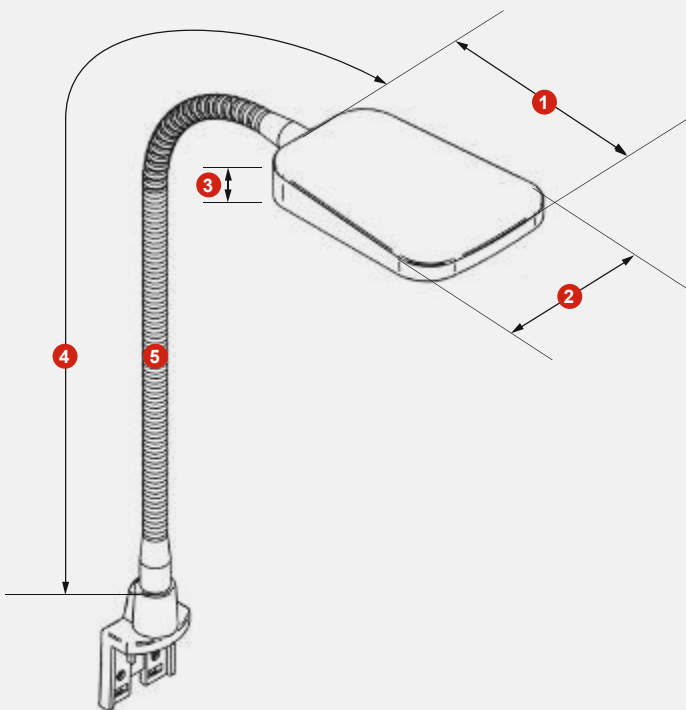

Montagetekening

Afmetingen Bandi BlueTwo	(mm)
1. Lengte armatuurkop	86
2. Breedte armatuurkop	60
3. Hoogte armatuurkop	15
4. Lengte flexibele arm	400
5. Doorsnede van de flexibele arm Ø	Ø 8