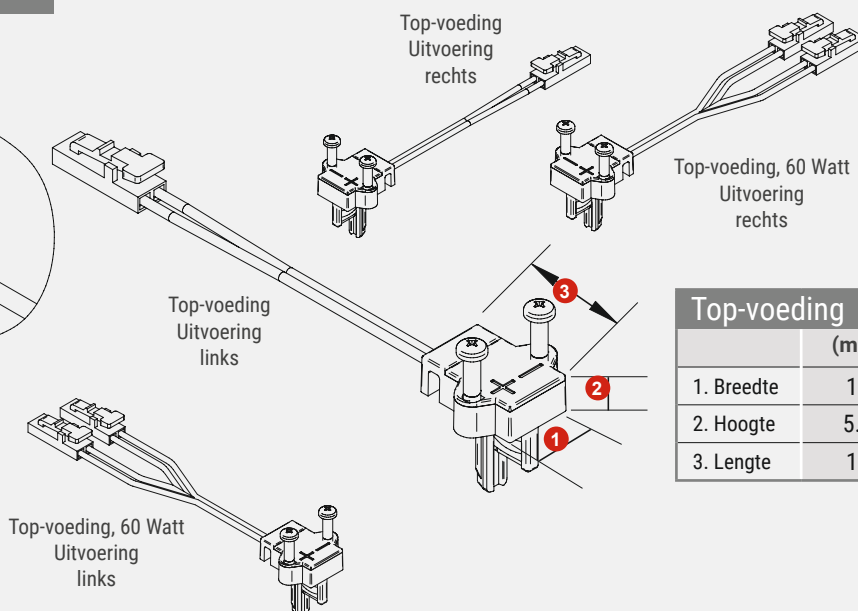

Top-voeding

Top-voeding

	(mm)
1. Breedte	10
2. Hoogte	5.5
3. Lengte	16