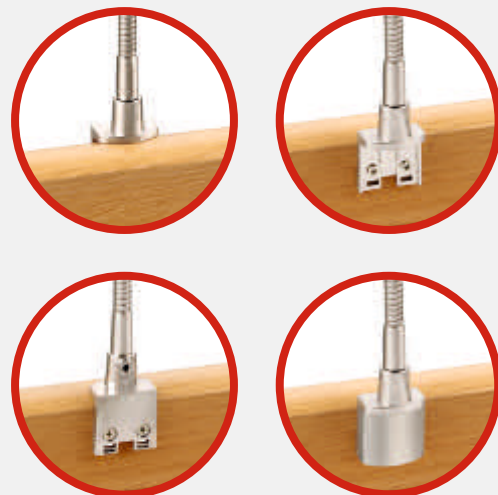

Lichtverdelingsgrafiek 30°

Lichtbox

Montagetekening

Afmetingen Curve Flex

(mm)

1. Lengte	78
2. Breedte	38
3. HOOGTE	15
4. Boordoorsnede	7
5. Diepte bevestigingshoek	19
6. Breedte bevestigingshoek	30
7. Hoogte bevestigingshoek	30
8. Lengte flexibele arm	200
9. Afdekkap (inbegrepen)	
10. Led-stekker voor aansluiting aan een led-voorschakelapparaat	
11. Led-voorschakelapparaat	

Bevestiging:

- met 2x Spax schroeven 3x16mm
- Voor montage op of achter het montageoppervlak met bevestigingshoek
- Inclusief afdekkap voor de bevestigingshoek, te gebruiken bij montage op het zichtbare montageoppervlak