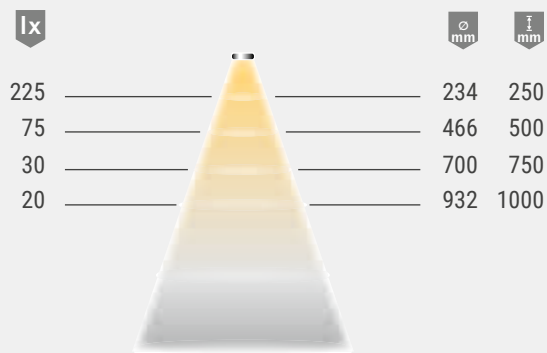

*Bevestigingslengten kunnen op maat worden aangepast vanaf 1 stuk

** Verdere toebehoren in het hoofdstuk Schakeltechniek / EVA's en kabels

Lichtverdelingsgrafiek 50°

Montagetekening

Individueel in te korten