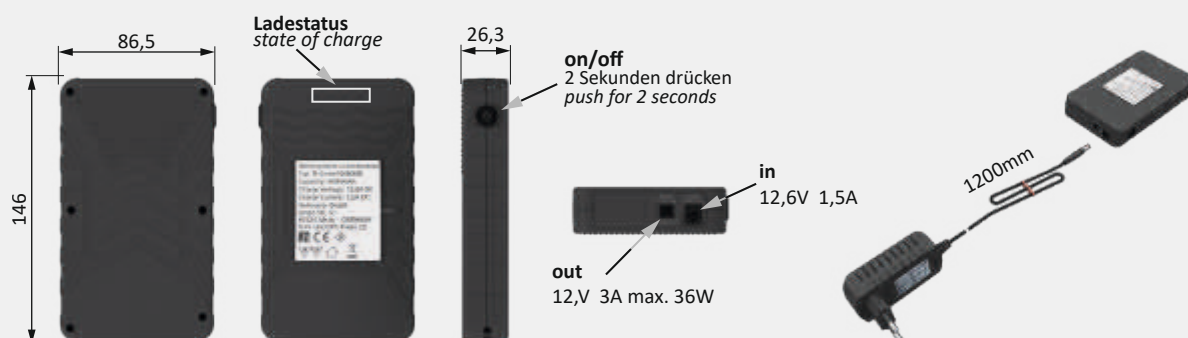

Montagetekening