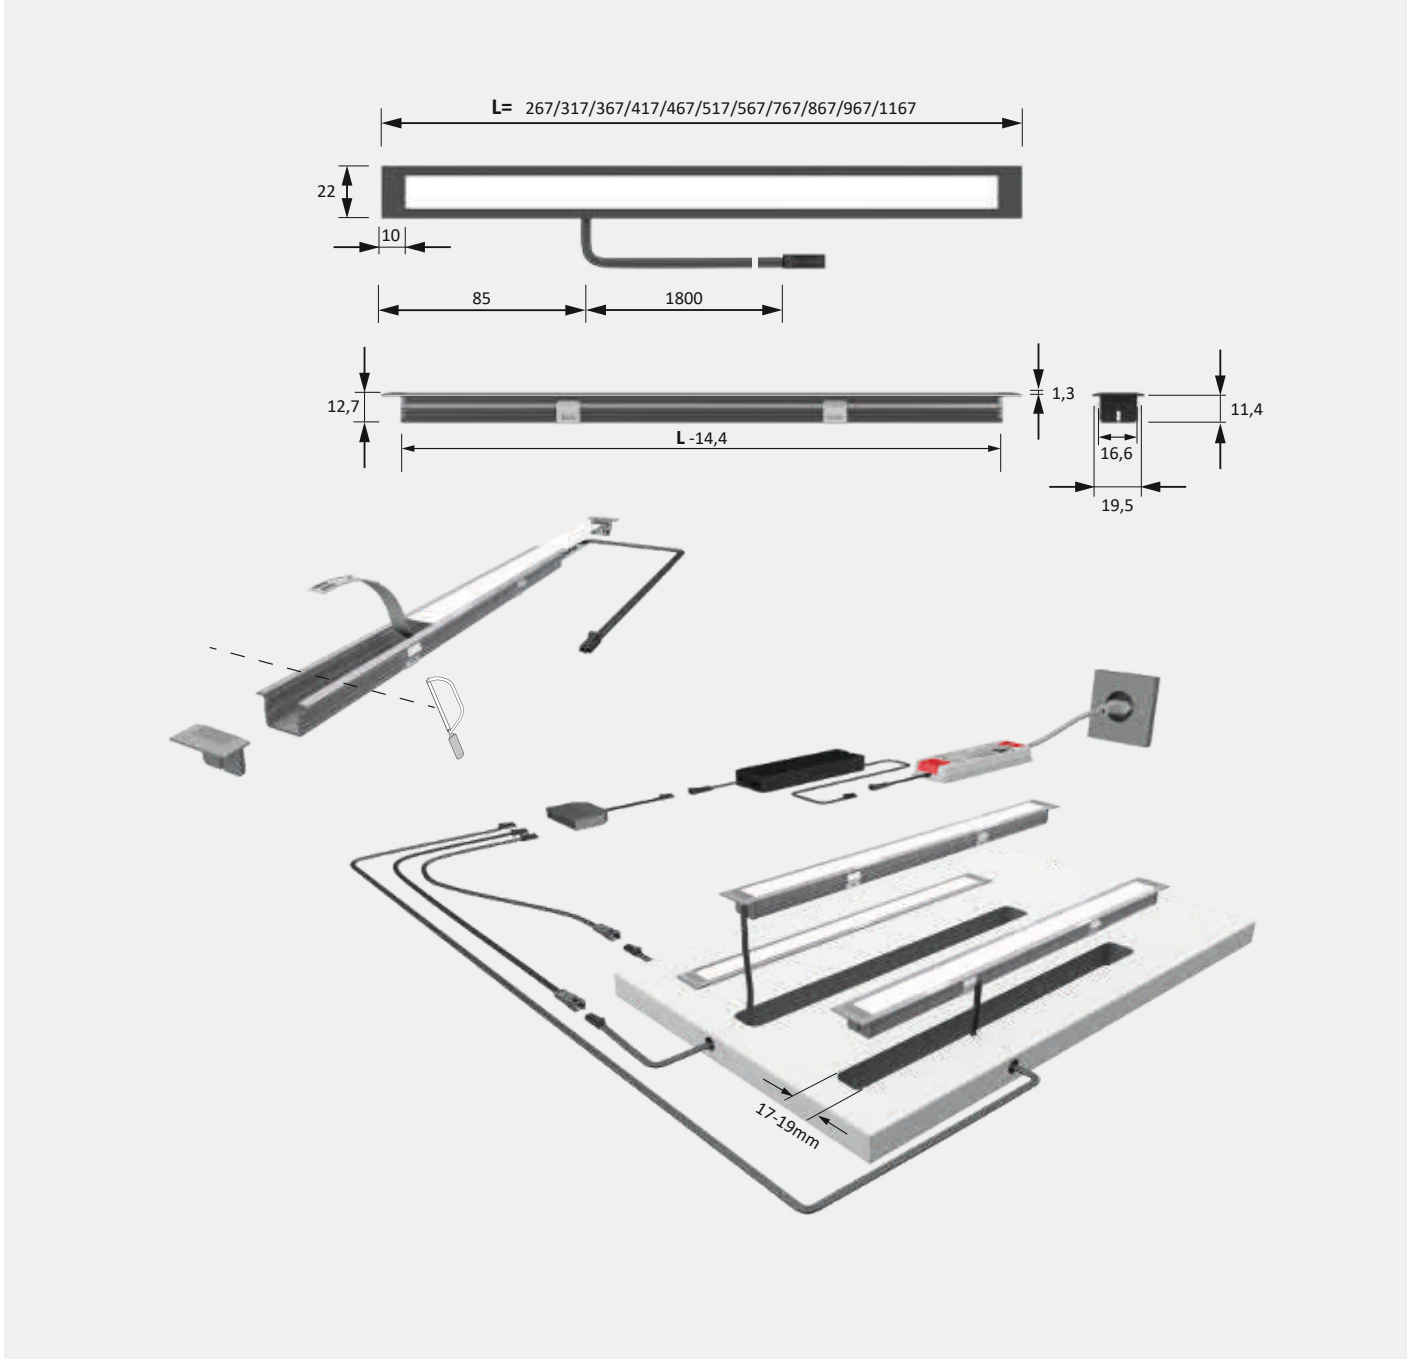

* Verdere toebehoren in het hoofdstuk schakeltechniek / EVA's en kabels

** VarioWhite toebehoor vereist

Lineaire armaturen

Montagetekening Individueel in te korten

HandleLine

Productvoordelen

- ▶ Hoogwaardige armatuur met aluminiumprofiel
- ▶ Individueel in te korten
- ▶ Greeplijst en nisverlichting in één Gecombineerd profiel

Producteigenschap

- ▶ Past perfect aan oppervlakken en wanden van 16 mm
- ▶ Bij directe aansluiting op een EVA is de lichtkleur XtraWarmWit (2700K)

Toepassing

- ▶ Greeploze fronten
- ▶ Hangkast met deur

Technische gegevens