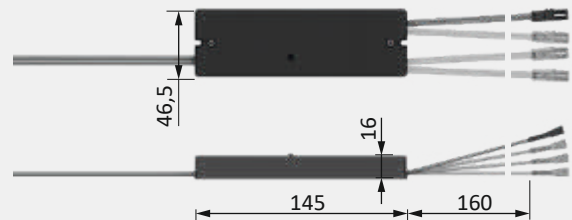

3377056909 / 3377056910 **Smartempfänger**
smartreceiver