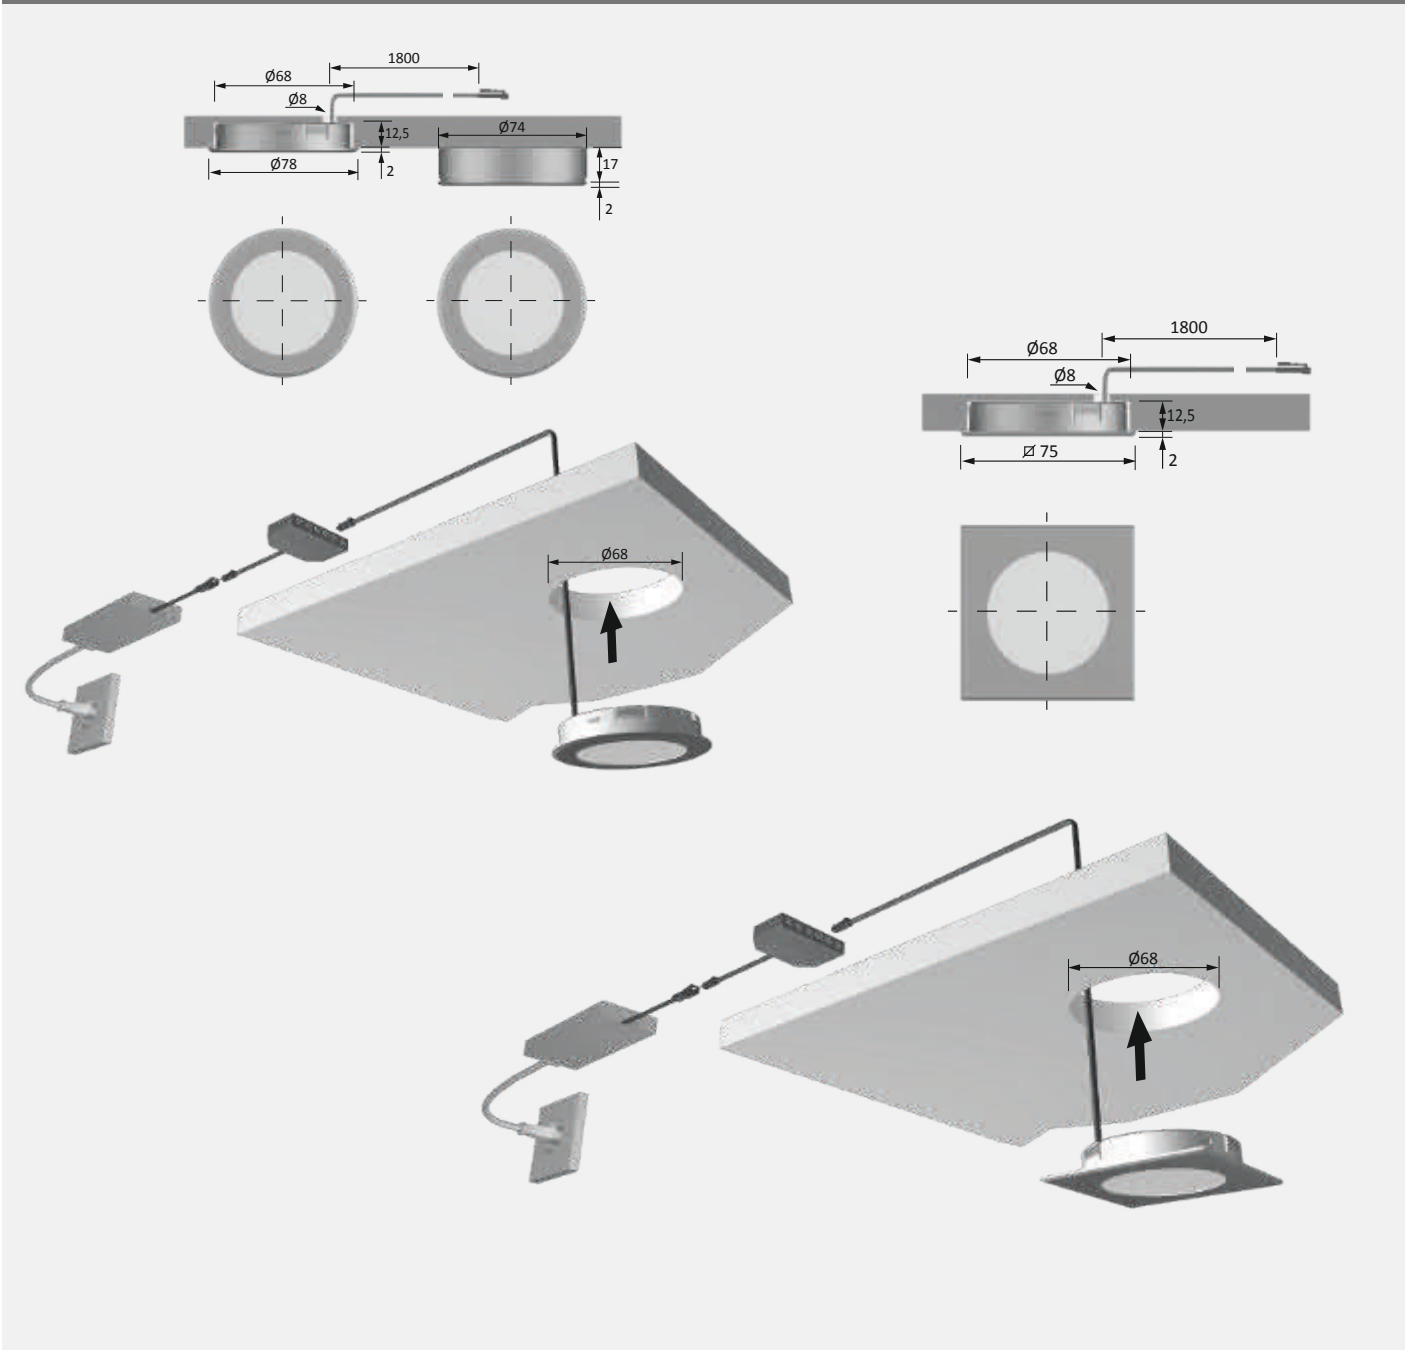

* Verdere toebehoren in het hoofdstuk schakeltechniek / EVA's en kabels

Lichtverdelingsgrafiek 45°

Lichtbox

Montagetekening

PowerLite Plus

Productvoordelen

- ▶ Lichtbundel als van een halogeenspot
- ▶ Hoogwaardige, metalen behuizing
- ▶ Heldere veelzijdige armaturen