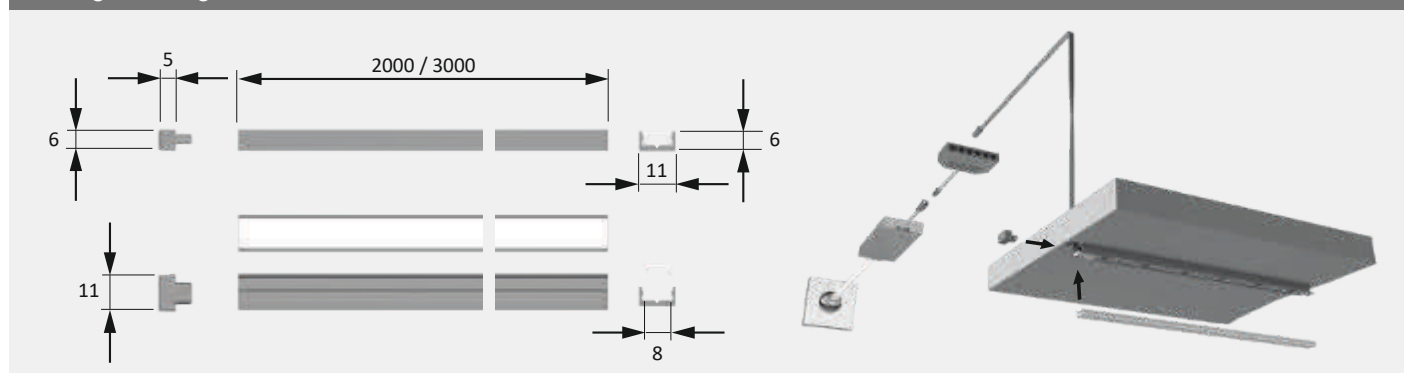

Montagetekening

ChannelLine i2

Productvoordelen

- ▶ Hoogwaardig inbouwprofiel
- ▶ Met filigraan profielrand
- ▶ Niet-verblindend en geconcentreerd lichtschijnsel
- ▶ Filigraan profiel voor dunne materialen