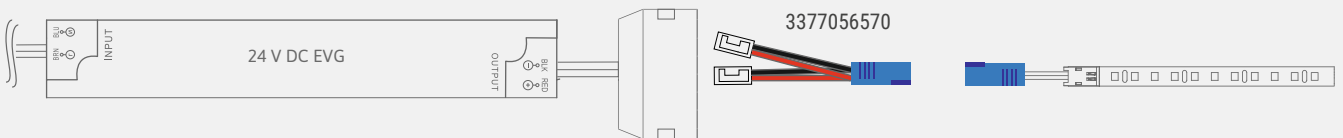

Montagetekening

Lamp kan in de lengte worden ingekort