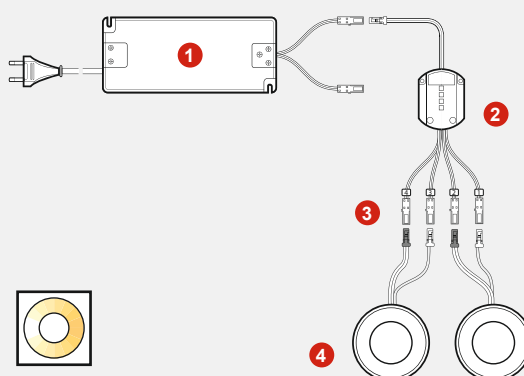

2-kanaals VarioWhite led

1. 12 volt EVA
2. BlueTwo multicontroller
3. Kanaal 1 (1-2) en 2 (3-4) voor VarioWhite led
4. Armaturen in combinatie met
  - verdeler
  - verbindingskabels
5. Regelbaar via smartphone, tablet of handzender