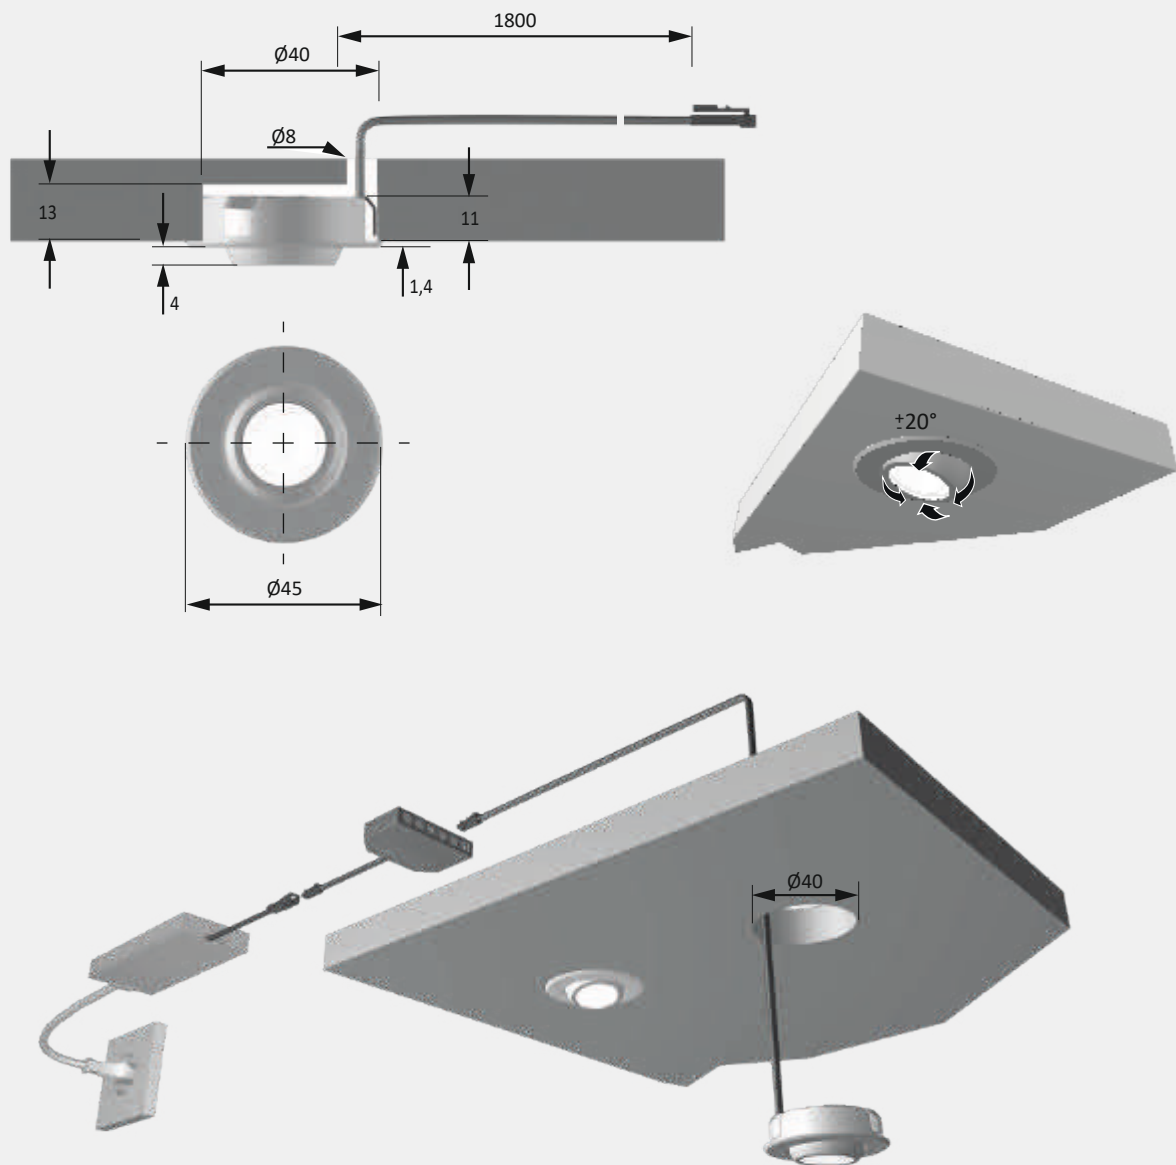

* VarioWhite toebehoor vereist

** Verdere toebehoren in het hoofdstuk schakeltechniek / EVA's en kabels

Lichtverdelingsgrafiek 40°

Lichtbox

Montagetekening

Met vriendelijke steun van Möbelwerke A. Decker GmbH