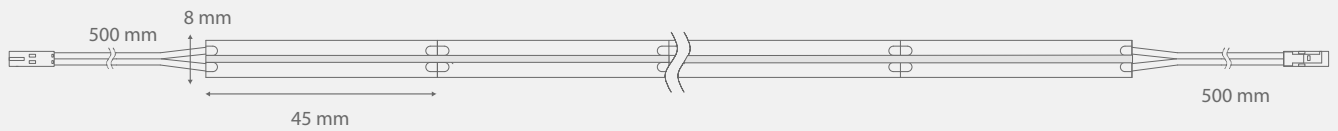

Levensduur:	30.000 h (L70)
Vermogen:	11 W / m
Max. totale lengte aan een stuk:	5 m
Dimbaar:	Ja
LED-aantal:	528 / m
Stralingshoek:	120°
Kenmerk:	C €

Beschermingsklasse:	IP 20
Voedingskabel:	2 x 500 mm
Stekkerverbinding:	LED-Stekker wit
Aansluiting op:	Led-voorschakela paraat of Mono receiver

Lichtverdelingsgrafiek / 120°

Lichtbox

Lineaire armaturen

Montagetekening

Lamp kan in de lengte worden ingekort

GT High Efficiency Serie 10 Watt

Productvoordelen

- ▶ Zeer hoge lichtopbrengst en energie-efficiëntie
- ▶ Hoge kleurweergave CRI >80
- ▶ Flexibel, zelfklevend
- ▶ Tweezijdige toevoerleiding van 500 mm met led-stekker wit

Producteigenschappen

- ▶ Spanning 24 V DC
- ▶ 8 mm brede ledstrip
- ▶ Verkrijgbaar in 2700K extra warm wit, 3000K warm wit of 4000K neutraal wit.
- ▶ Bedienbaar en dimbaar
- ▶ Individueel in te korten, verdeling elke 62,5 m