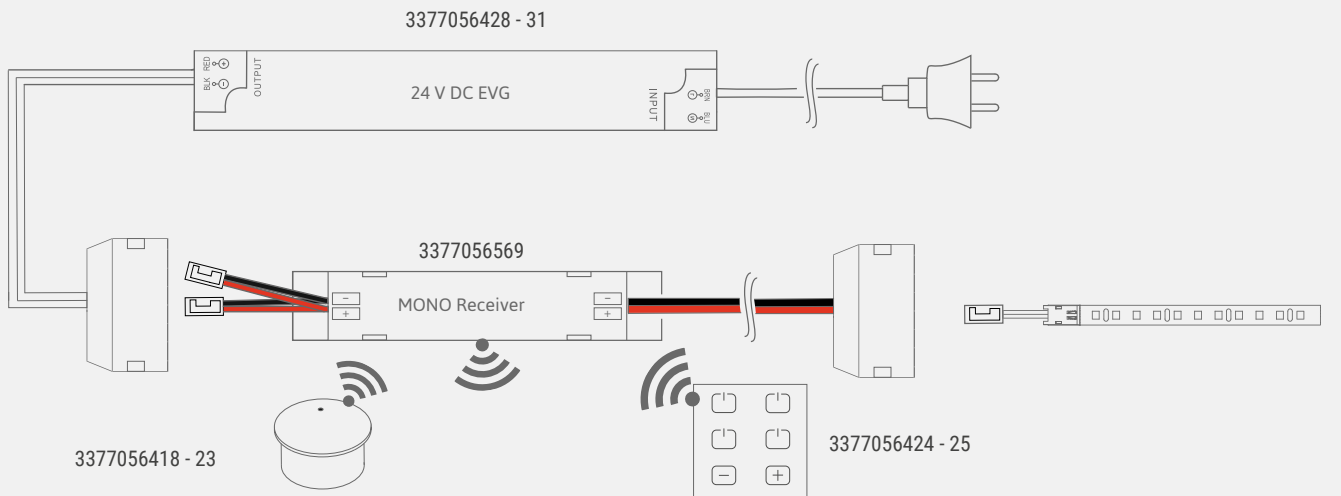

* Verdere toebehoren in het hoofdstuk schakeltechniek / EVA's en kabels

Lichtverdelingsgrafiek / 120°

Lichtbox

Lineaire armaturen

Montagetekening

Lamp kan in de lengte worden ingekort

MONO DIAMOND Serie 5 Watt