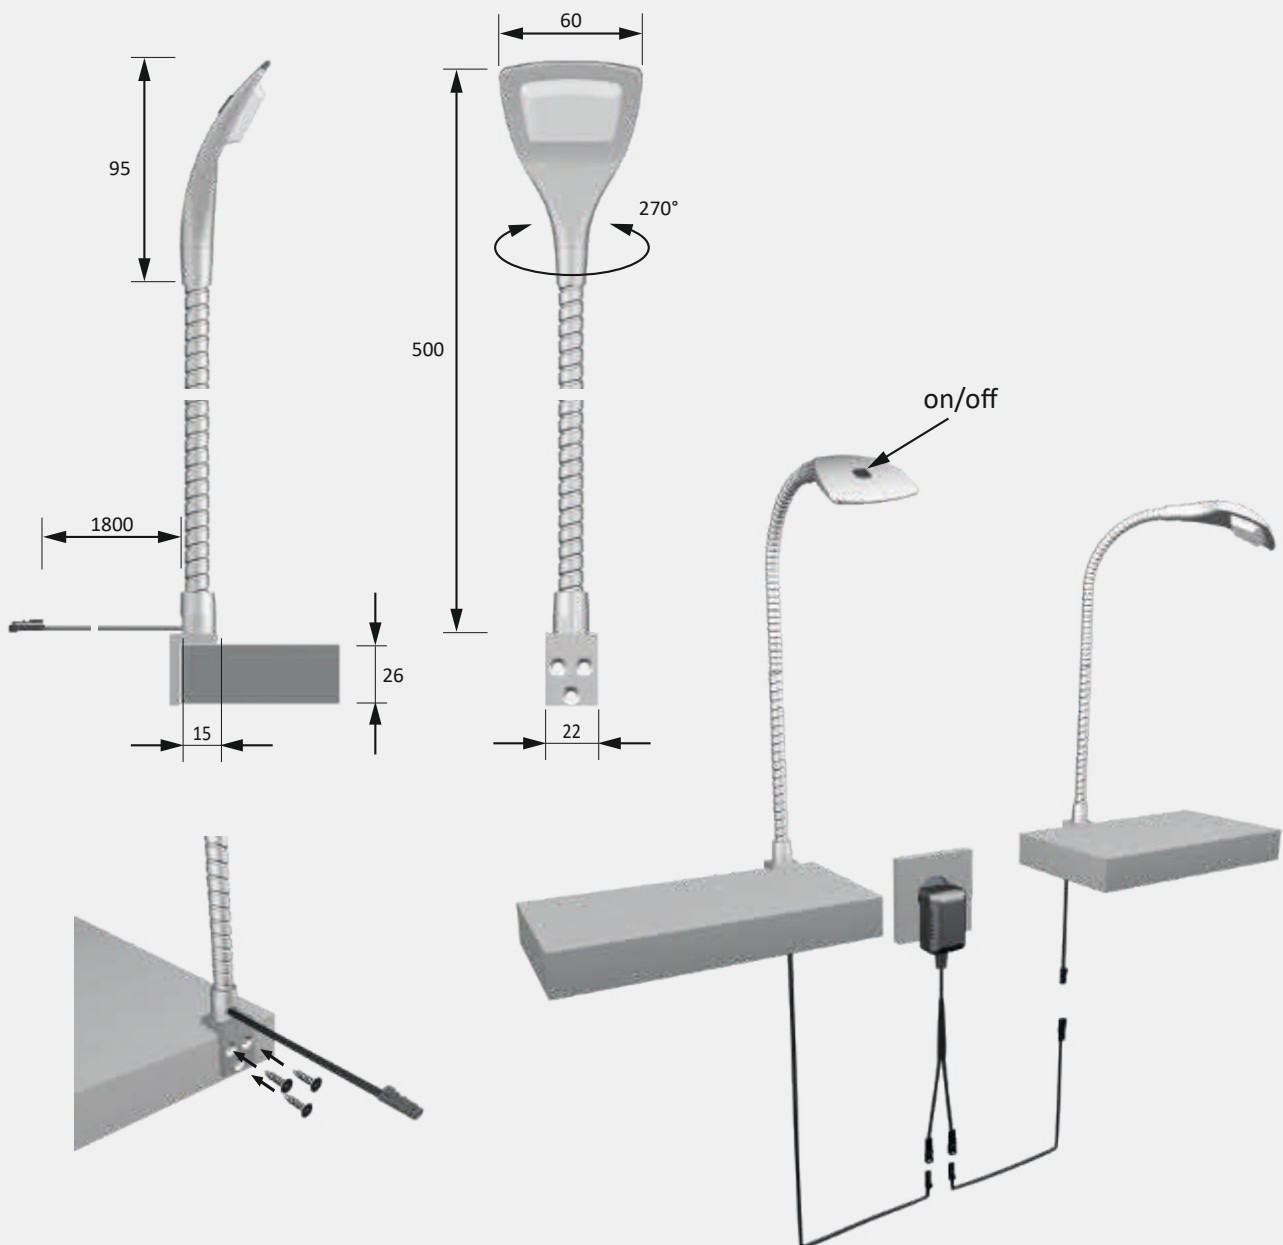

Montagetekening