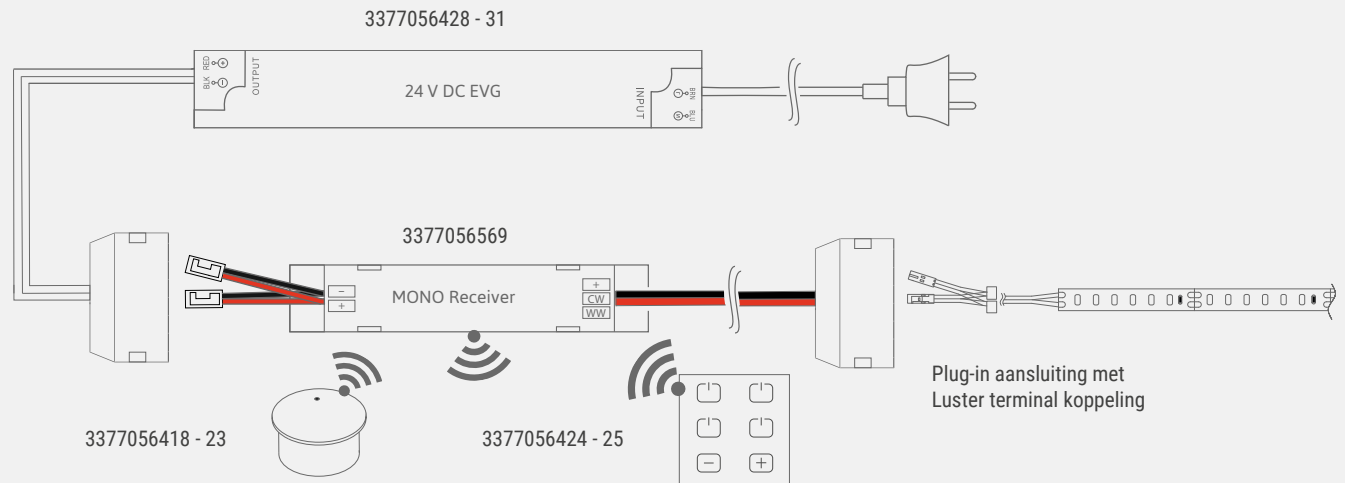

* Verdere toebehoren in het hoofdstuk schakeltechniek / EVA's en kabels

Lichtverdelingsgrafiek / 120°

Lichtbox

Montagetekening

Lamp kan in de lengte worden ingekort

Insteekkoppeling met luster eindkoppeling
vanaf 75 Watt moeten beide LED connectoren gebruikt worden!

MONO XXL Serie 15 Watt

Productvoordelen

- ▶ Te gebruiken tot 10 meter bij eenzijdige stroomtoevoer zonder afname van de lichtsterkte.
- ▶ Flexibel, zelfklevend
- ▶ Tweezijdige toevoerleiding met 500 mm kabel (2-polig) zonder stekkerverbinding