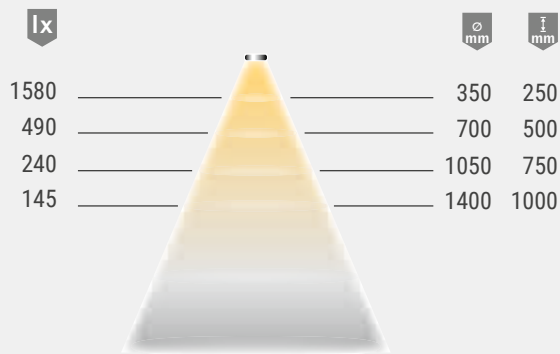

Lichtverdelingsgrafiek 60°