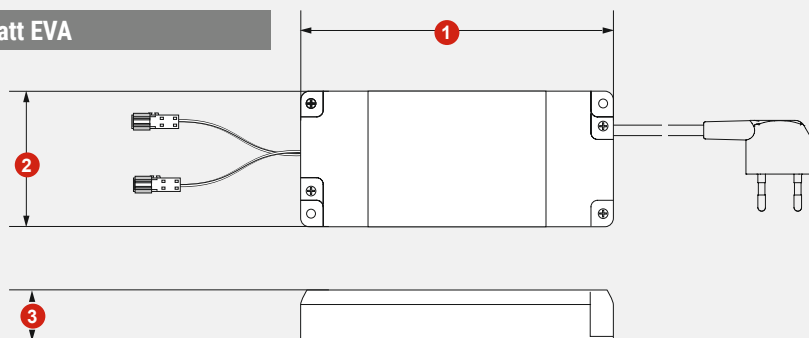

Montagetekening

15 Watt EVA