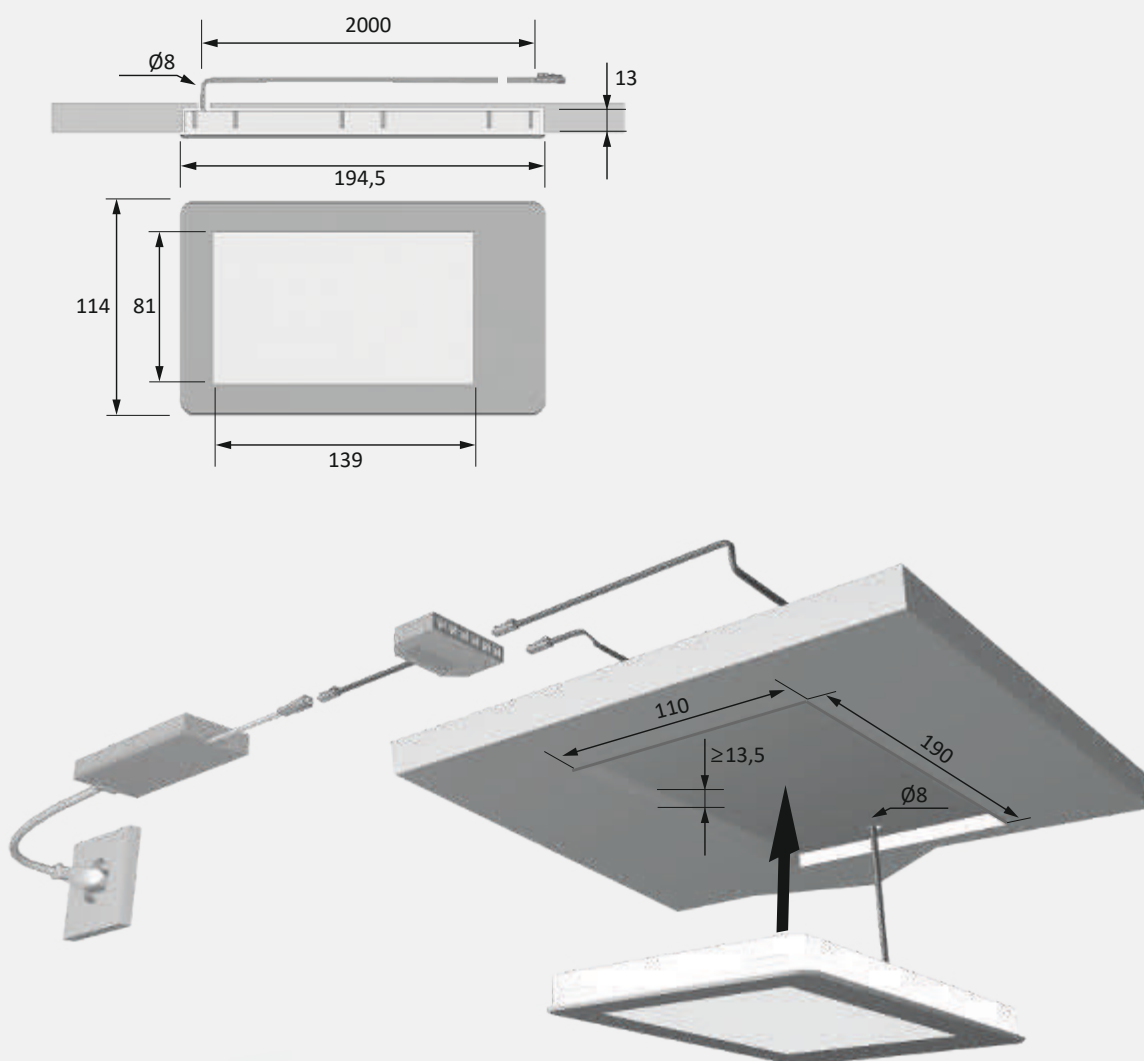

* Verdere toebehoren in het hoofdstuk schakeltechniek / EVA's en kabels

Lichtverdelingsgrafiek / 60°

Montagetekening

PowerSquare / PowerSquare long

Productvoordelen

- ▶ Hoogwaardige armatuur met aluminiumprofiel
- ▶ Kabeldoorvoer geïntegreerd