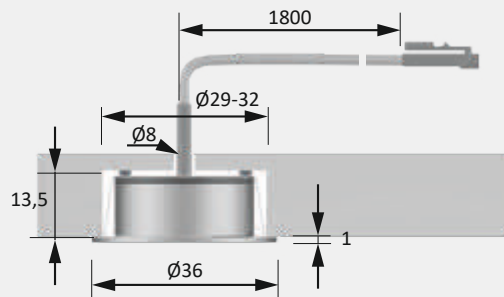

Montagetekening