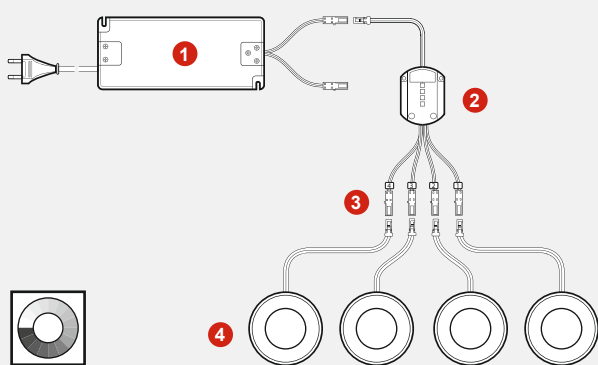

Montagetekening

4-kanaals enkele led

1. 12 volt EVA
2. BlueTwo multicontroller
3. kanaal 1 - 4 voor enkele led
4. Armaturen in combinatie met
  - verdeler
  - verbindingskabels
5. Regelbaar via smartphone, tablet of handzender