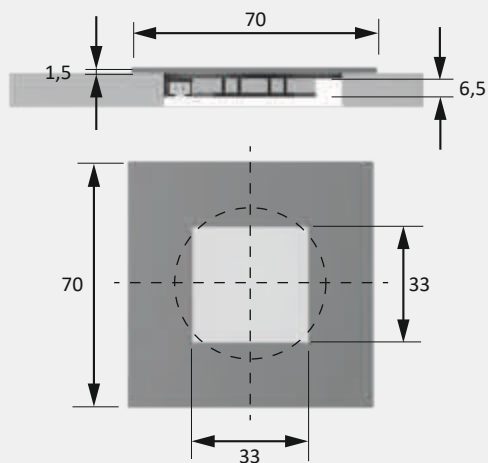

Montagetekening