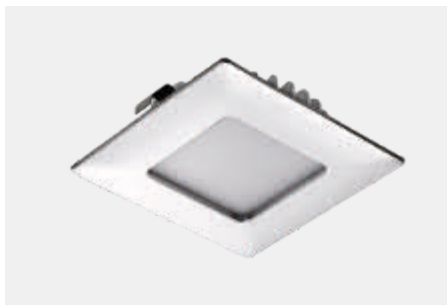

12V

MultiLite Flood
Pagina 136

12V

Shot Round 58, 68, 80
Pagina 142

12V

Shot Square 58, 68, 80
Pagina 144

12V

MONO inbouwspot 2,5 Watt
Pagina 146