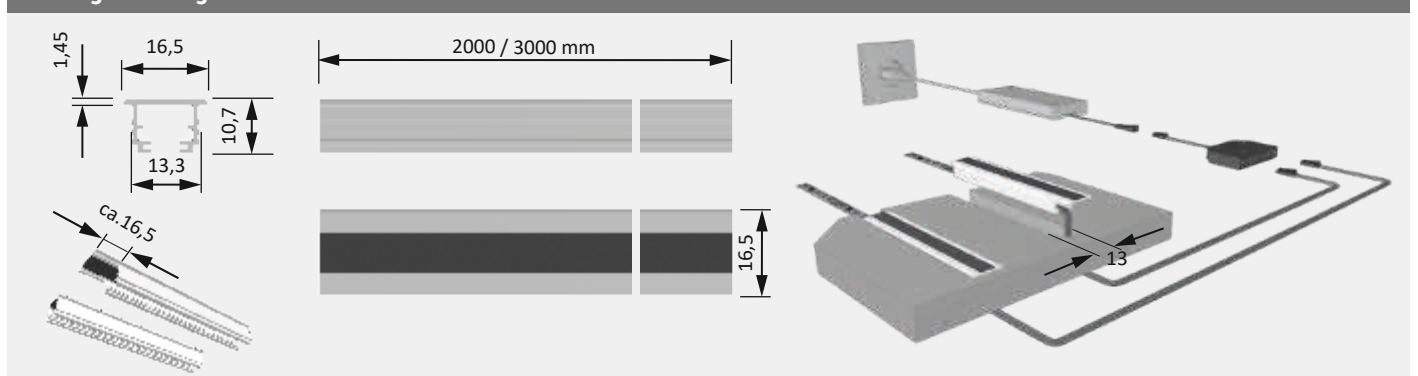

Montagetekening