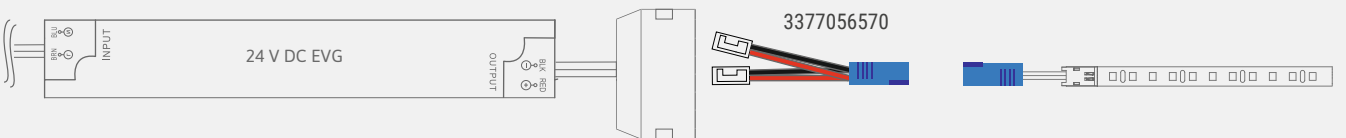

Montagetekening

Lamp kan in de lengte worden ingekort