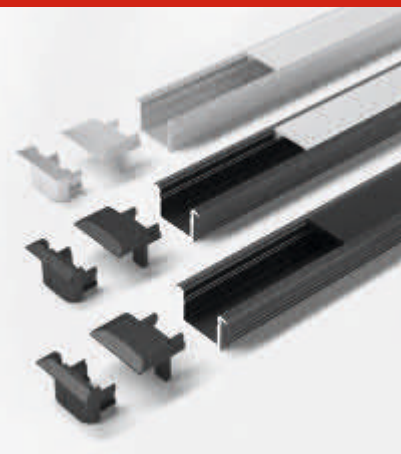

Technische gegevens