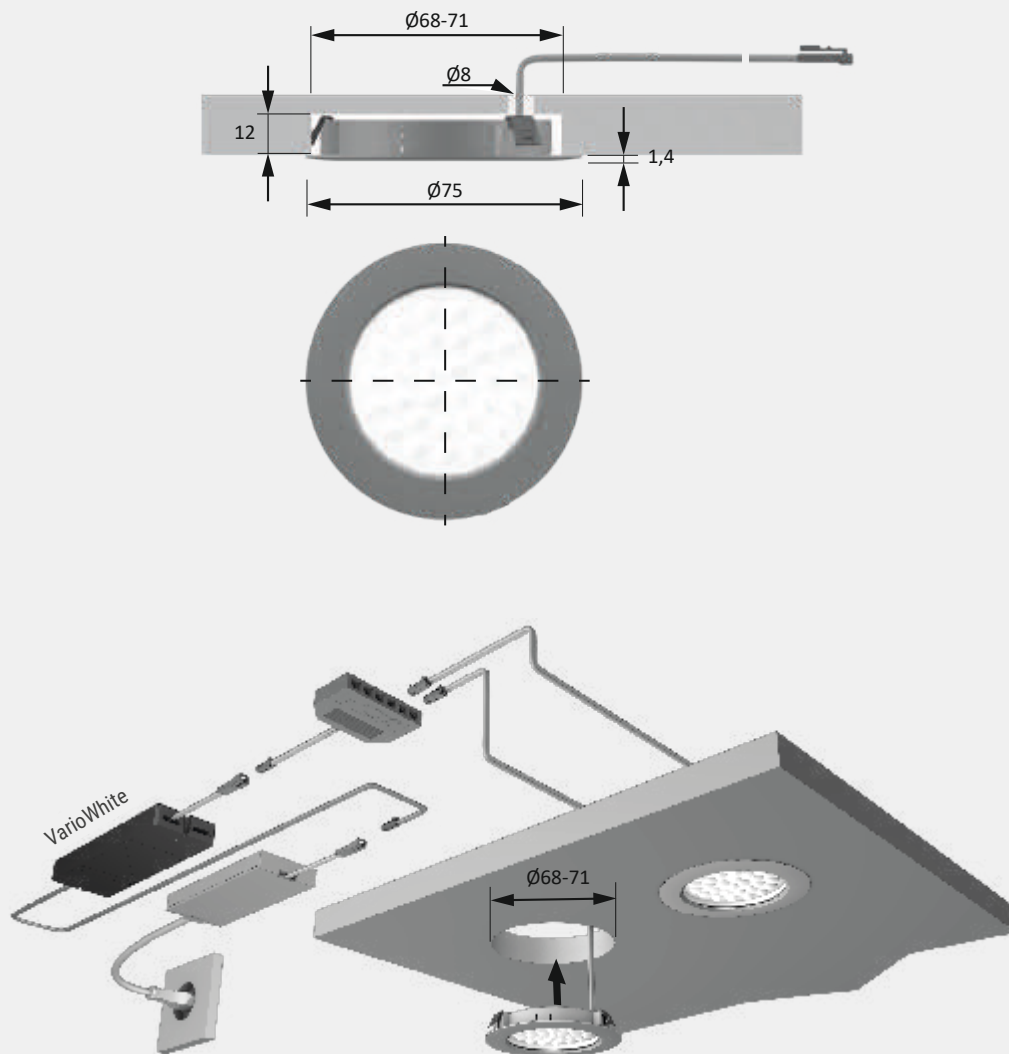

Montagetekening