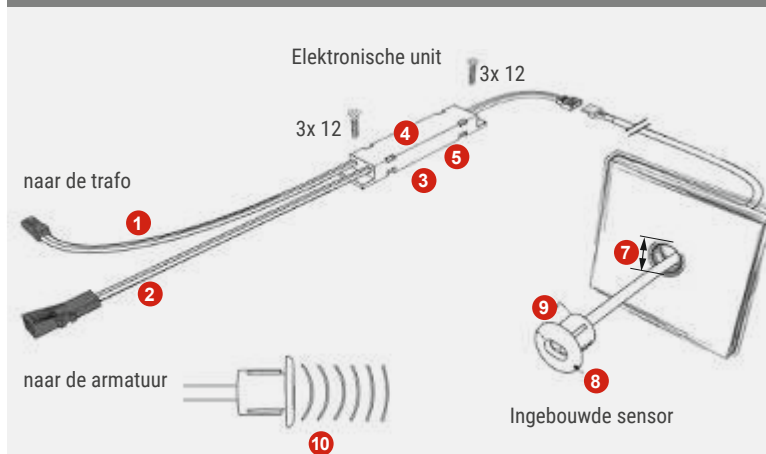

Montagetekening

Afmetingen

	IR boor afstandssensor (mm)	IR boor reflexsensor (mm)
1. Kabellengte met led-stekker naar de trafo	250	250
2. Kabellengte met led-koppeling naar de armatuur	250	250
3. Lengte van de elektronische unit	86	86
4. Breedte van de elektronische unit	16	16
5. Hoogte van de elektronische unit	9	9
6. Kabellengte naar de elektronische unit	2000	2000
7. Boordoorsnede	Ø 10.2	Ø 10.2
8. Sensordoorsnede	Ø 15	Ø 15
9. Materiaaldikte van de sensor	1.5	1.5
10. Reikwijdte	0-60	50