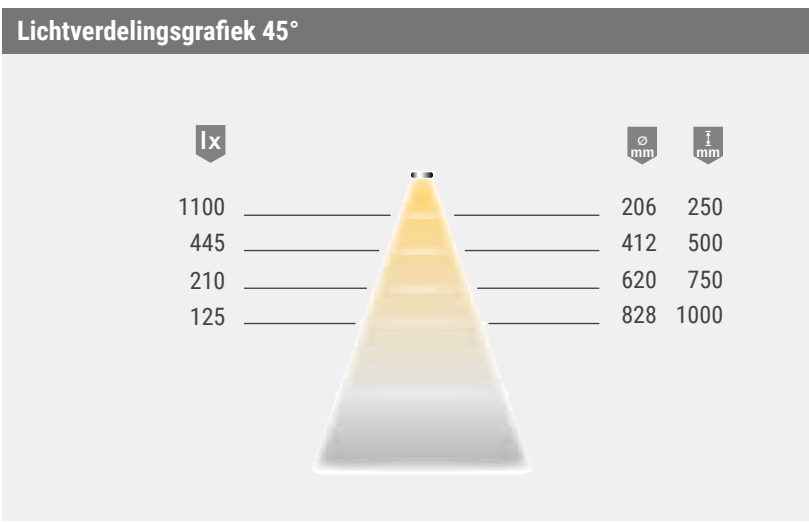

Speciale armaturen