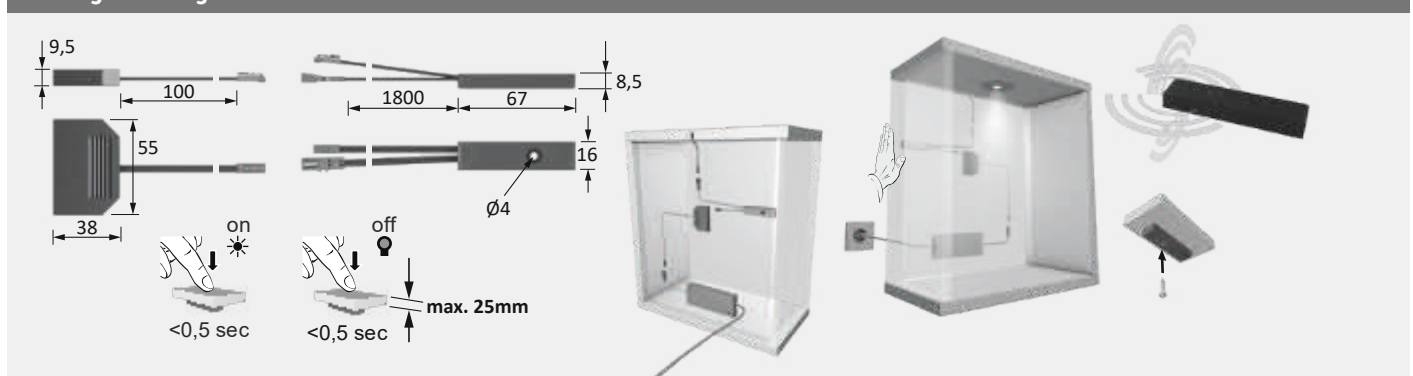

Montagetekening

VRAGEN? Onze Service staat graag telefonisch of via e-mail voor u klaar.