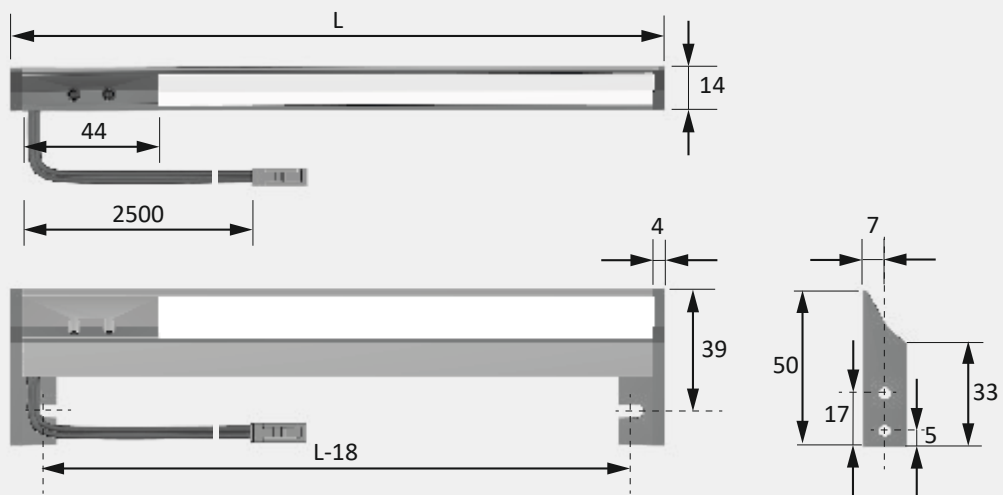

Montagetekening

Individueel in te korten

Armatuur wordt op maat vervaardigd