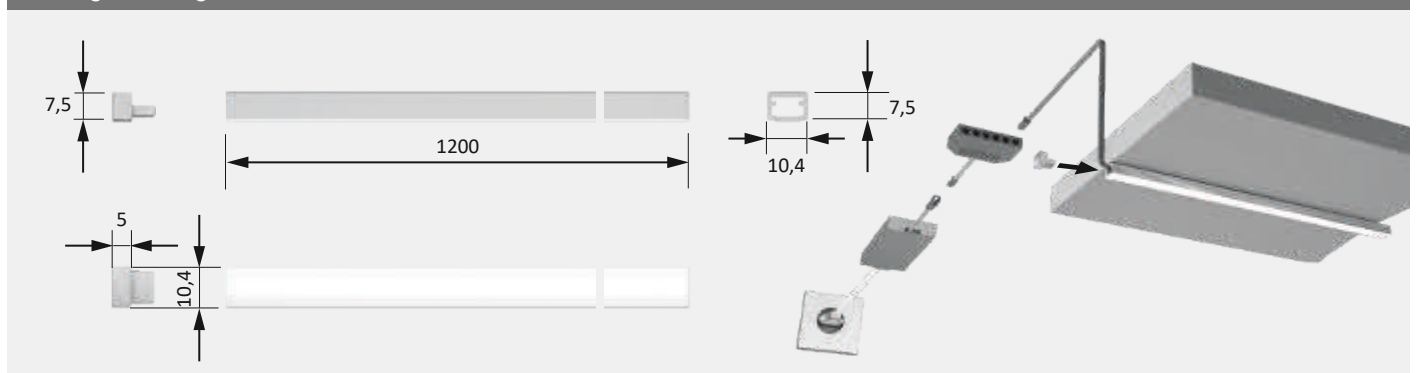

Montagetekening

VRAGEN? Onze Service staat graag telefonisch of via e-mail voor u klaar.