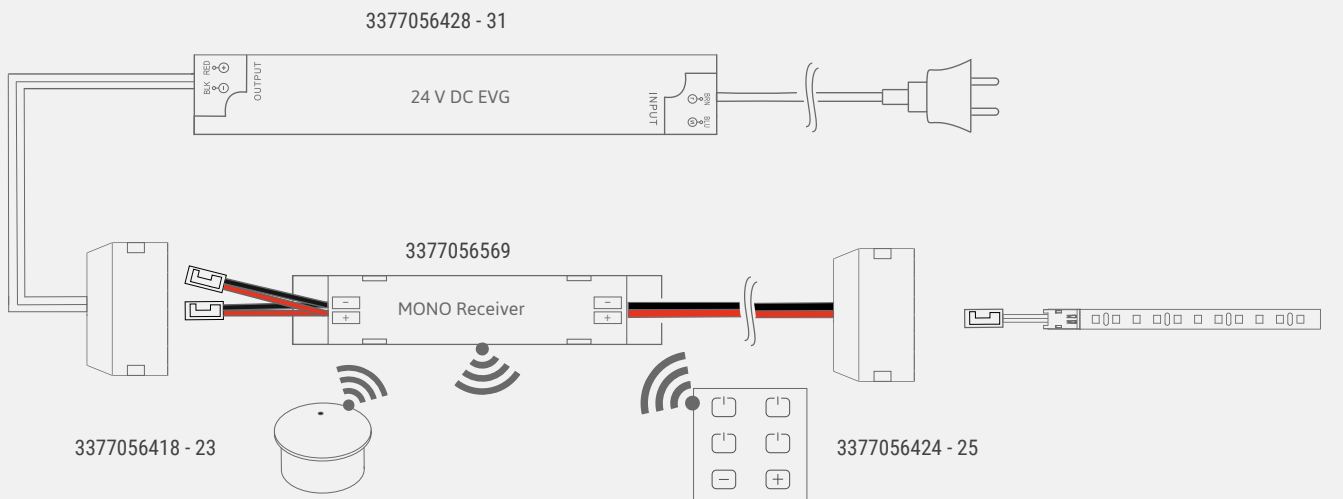

* Verdere toebehoren in het hoofdstuk schakeltechniek / EVA's en kabels

Lichtverdelingsgrafiek / 120°

Lichtbox

Lineaire armaturen

Montagetekening

Lamp kan in de lengte worden ingekort

GT High Efficiency Serie 15 Watt