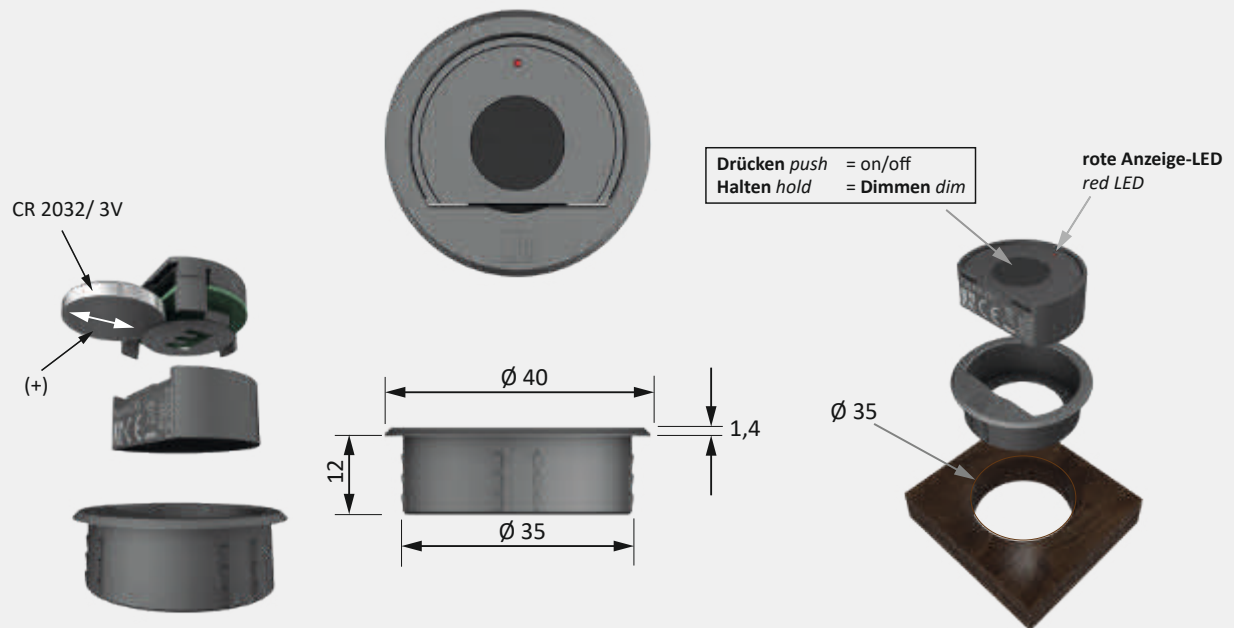

* Verdere toebehoren in het hoofdstuk schakeltechniek / EVA's en kabels

Montagetekening

3377056895 / 3377056896 **Smartempfänger smartreceiver 12VDC / 24VDC**

3377056897 **Smartempfänger smartreceiver 230/240VAC (keine Dimmfunktion no dimming)**