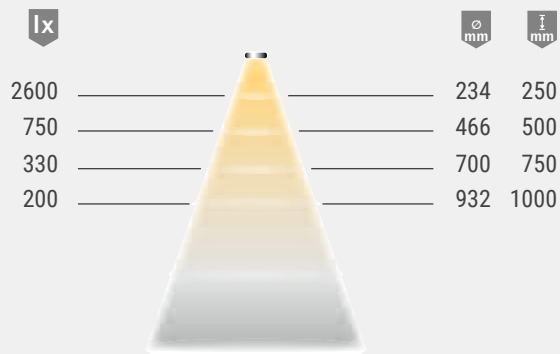

Lichtverdelingsgrafiek 50°