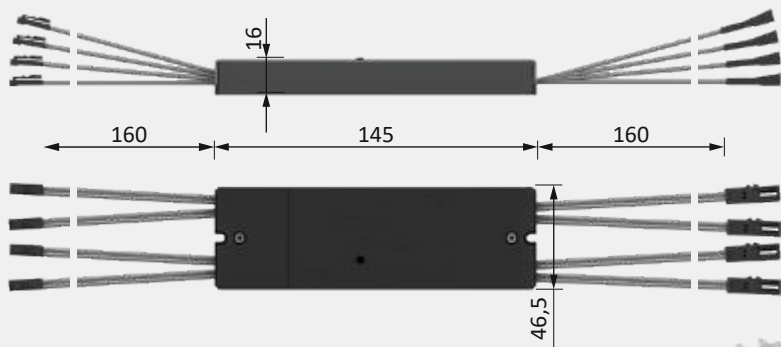

3377056888 / 3377056890 **Smartempfänger smartreceiver** 12VDC / 24VDC