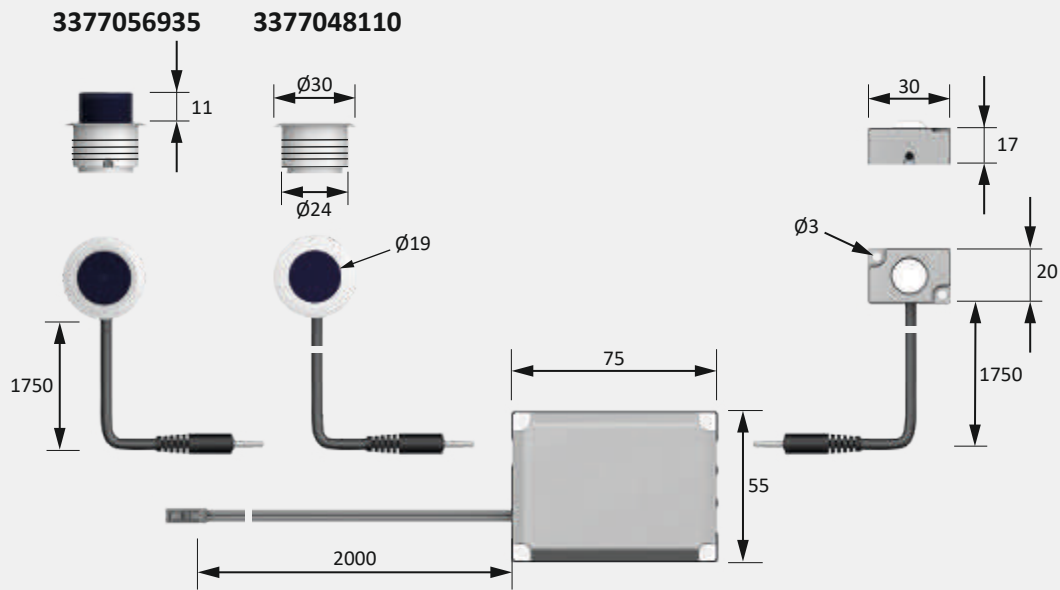

Montagetekening