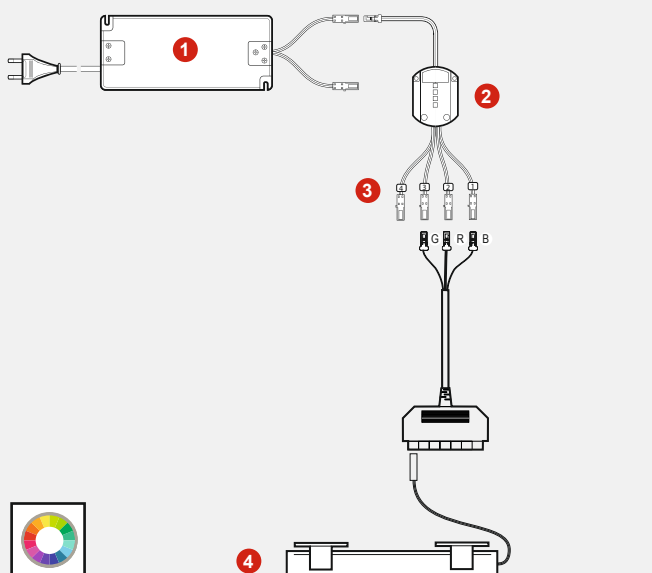

RGB

1. 12 Volt EVA
2. BlueTwo multicontroller
3. Rgb (1-3)
4. Armaturen in combinatie met
  - verdeler
  - verbindingskabels
5. Regelbaar via smartphone, tablet of handzender