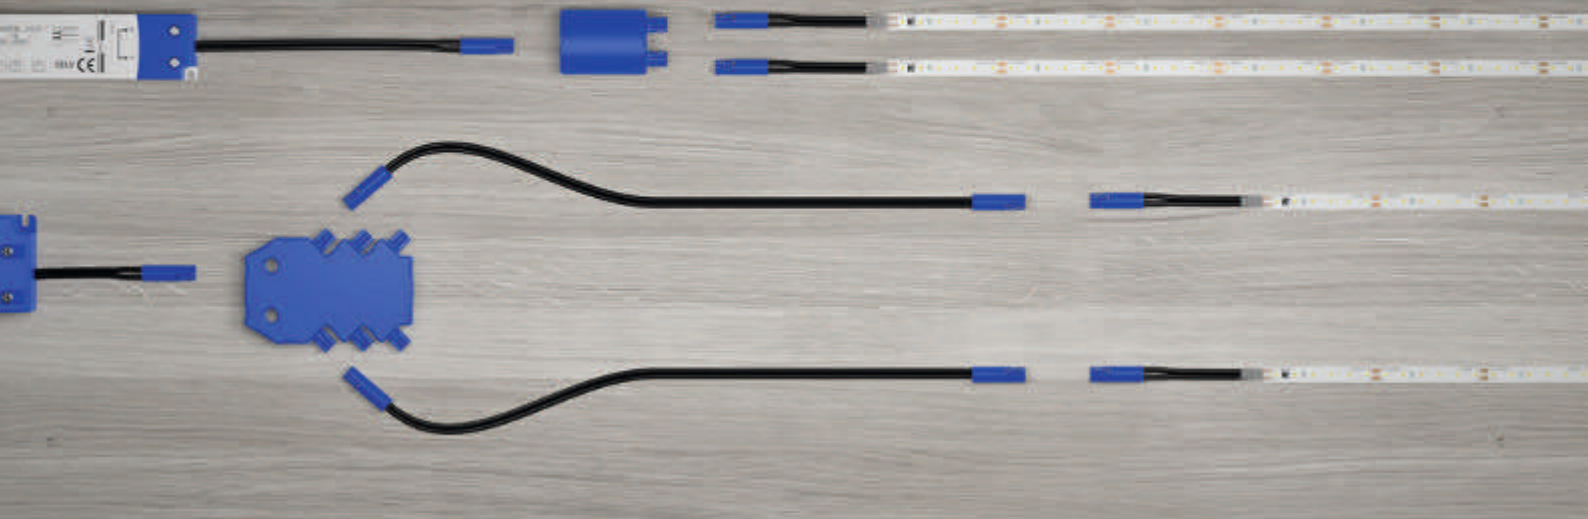

VRAGEN? Onze Service staat graag telefonisch of via e-mail voor u klaar.

EVA 24 volt DC

Productvoordelen

- ▶ Kortsluitbestendig
- ▶ Bescherming tegen overbelasting
- ▶ Temperatuurveiligheid

Toepassing

- ▶ Voor meubelarmaturen van 24 volt DC