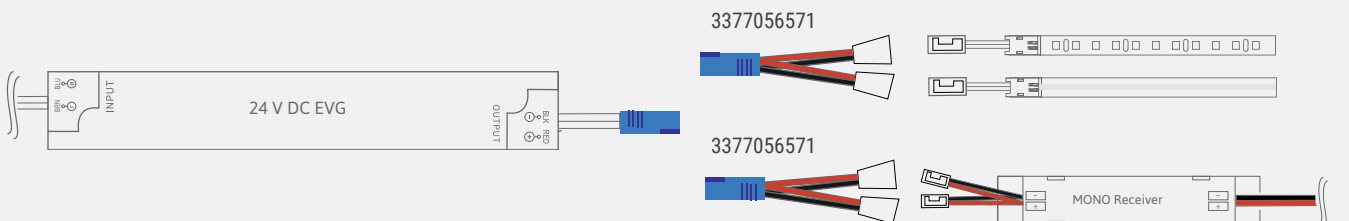

* Verdere toebehoren in het hoofdstuk schakeltechniek / EVA's en kabels

Lichtverdelingsgrafiek / 120°

Lichtbox

Montagetekening

Lamp kan in de lengte worden ingekort

Insteekkoppeling met luster eindkoppeling
vanaf 75 Watt moeten beide LED connectoren gebruikt worden!

MONO XXL Serie 15 Watt

Productvoordelen

- ▶ Te gebruiken tot 10 meter bij eenzijdige stroomtoevoer zonder afname van de lichtsterkte.
- ▶ Flexibel, zelfklevend
- ▶ Tweezijdige toevoerleiding met 500 mm kabel (2-polig) zonder stekkerverbinding