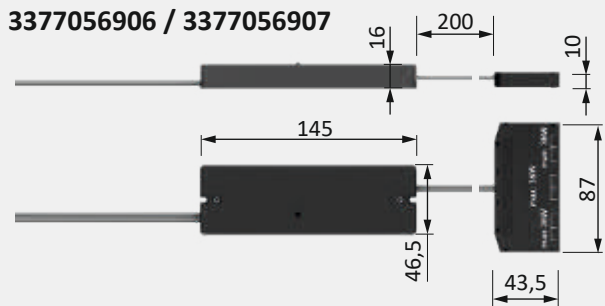

3377056906 / 3377056907