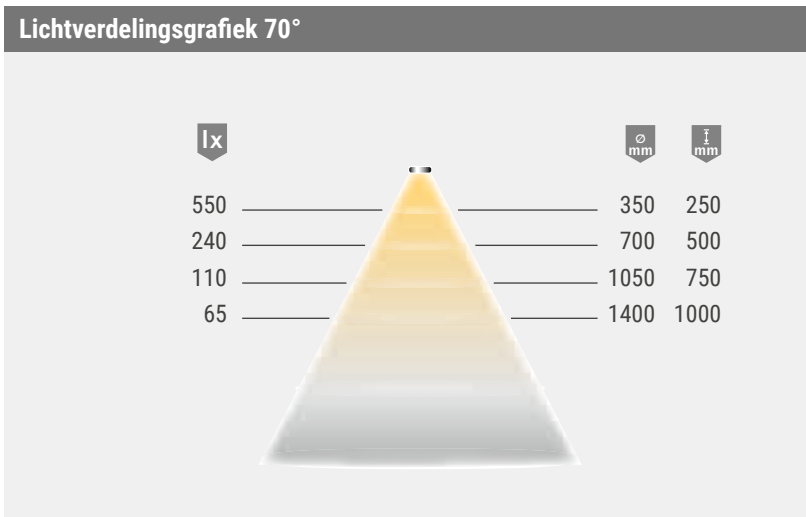

Lineaire armaturen

Montagetekening Individueel in te korten