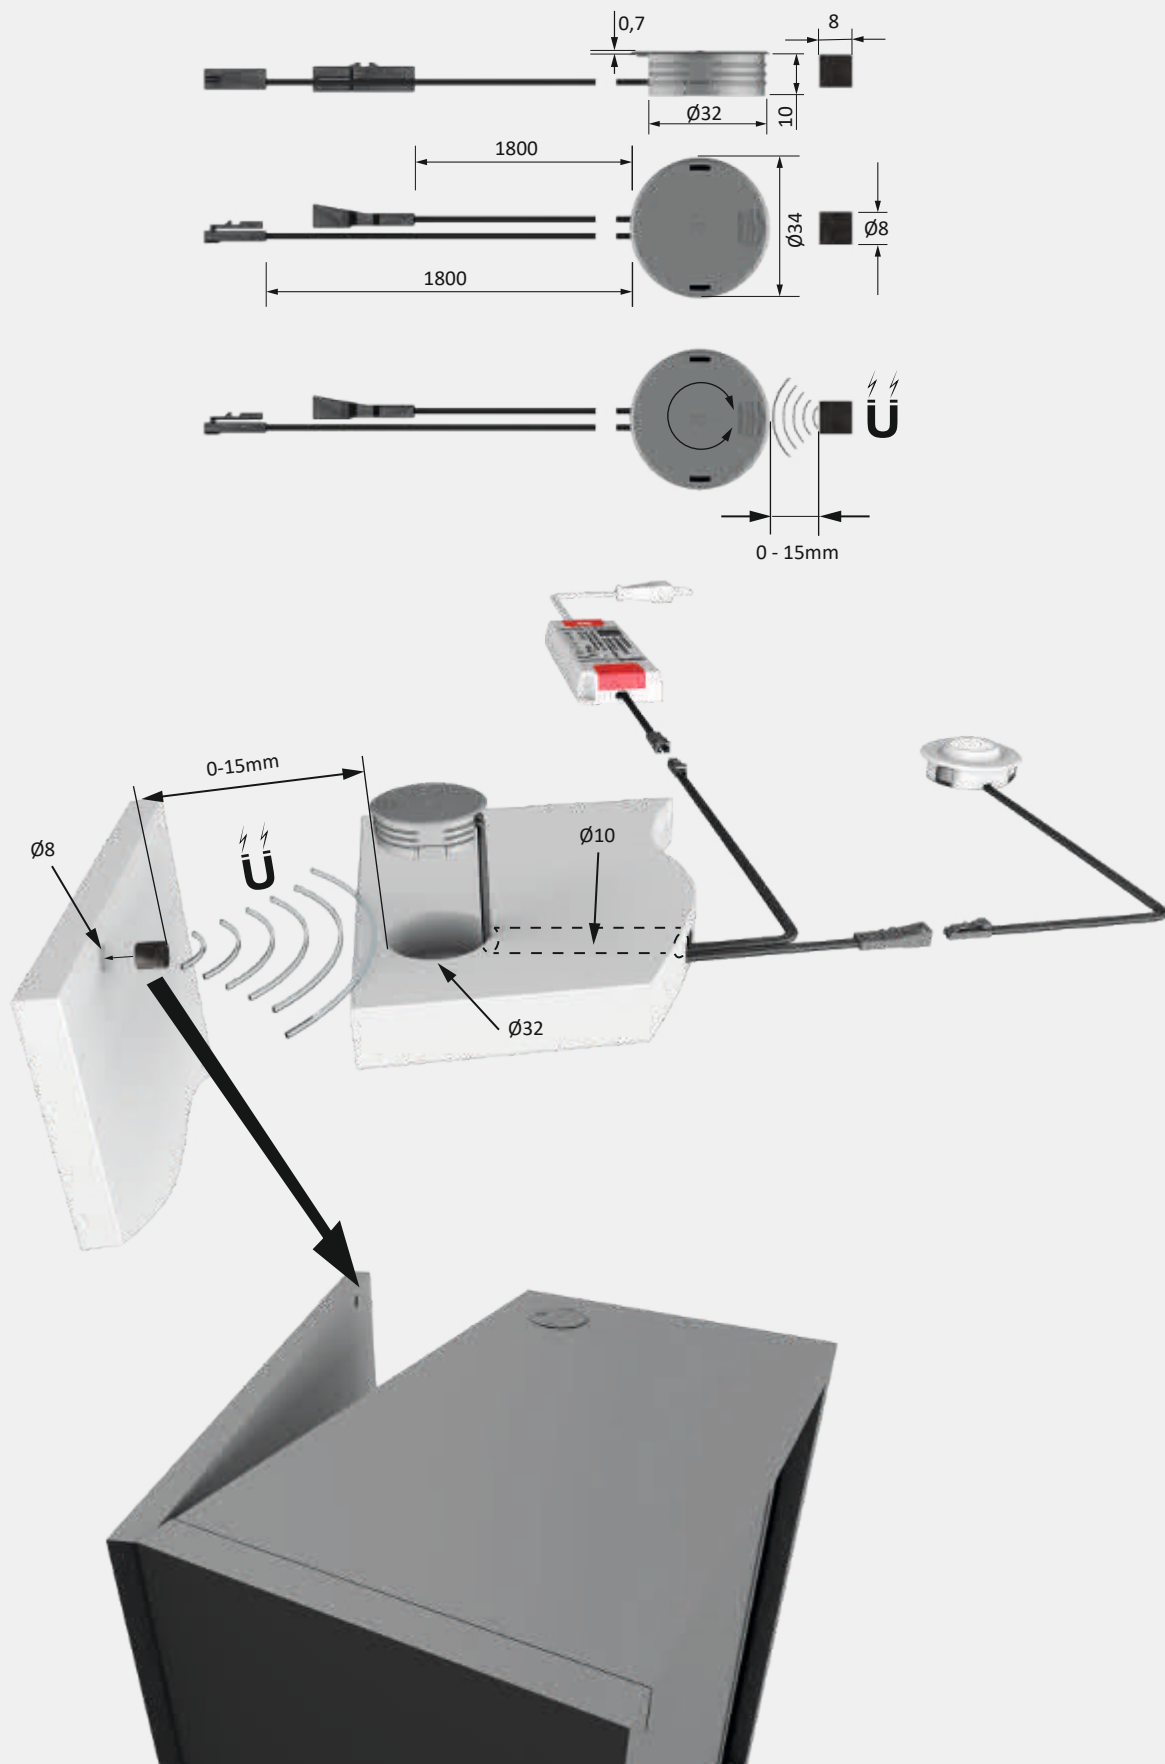

* verdere toebehoren in het hoofdstuk Schakeltechniek / EVA's en kabels

Montagetekening

MagicSwitch

Productvoordelen

- ▶ Onzichtbare schakelaar voor talloze toepassingen

Producteigenschap

- ▶ Gemonteerd op de achterzijde van de plaat of in een 35 mm blindgat verwerkt, herkent de MagicSwitch de op de voorzijde van de plaat optredende aanraking van het oppervlak en schakelt