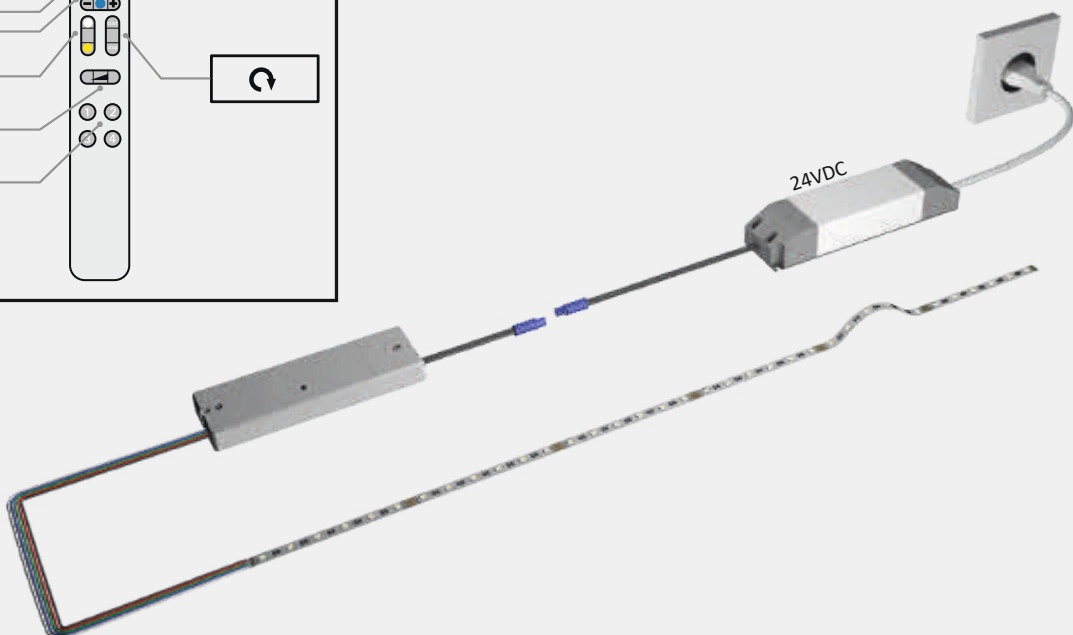

Montagetekening **Individueel in te korten**