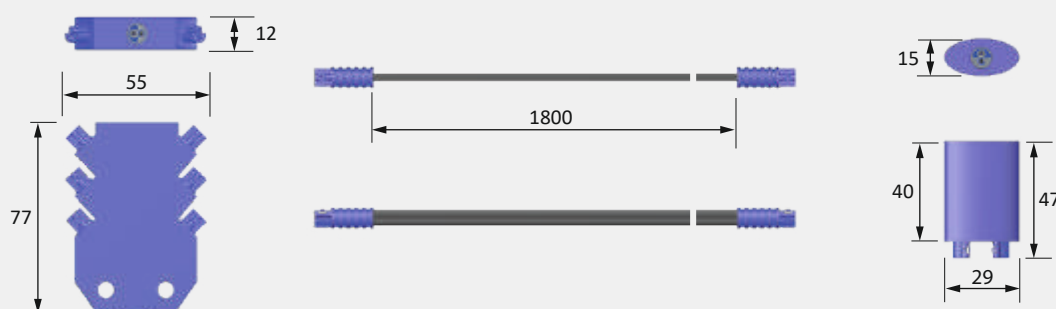

Montagetekening

 **VRAGEN?** Onze Service staat graag telefonisch of via e-mail voor u klaar.

USB-contactdoos

Productvoordelen

- ▶ USB-laadbus
- ▶ Voor de aansluiting van 2 apparaten

Producteigenschap

- ▶ Voor plaatsing in boorgat
- ▶ Snel laden van telefoon en tablet