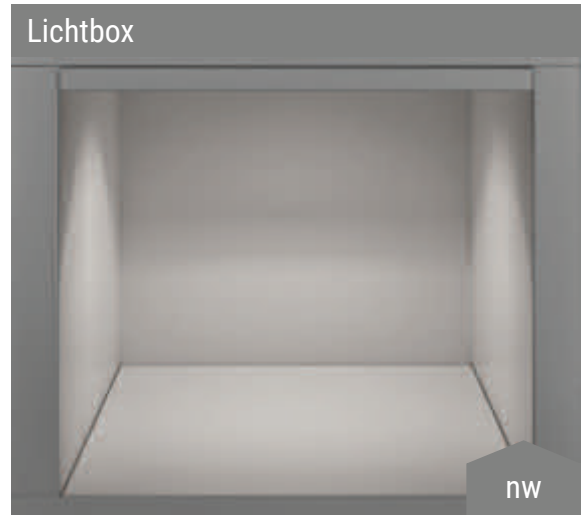

Speciale armaturen