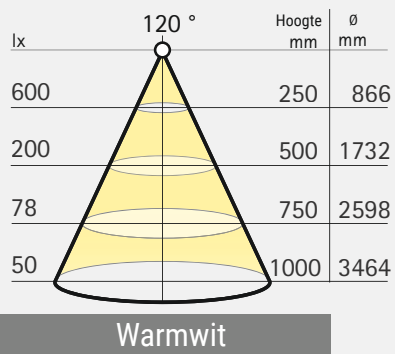

Lichtverdelingsgrafiek 120°