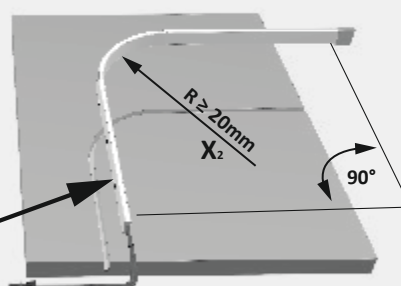

Montagetekening

Individueel in te korten