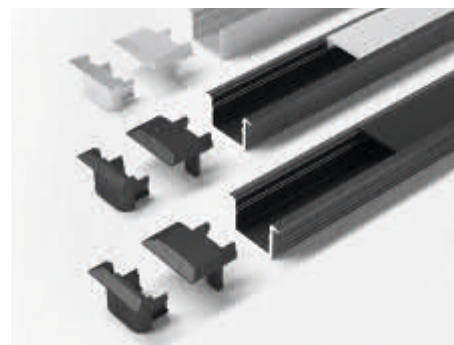

ChannelLine B
Pagina 110