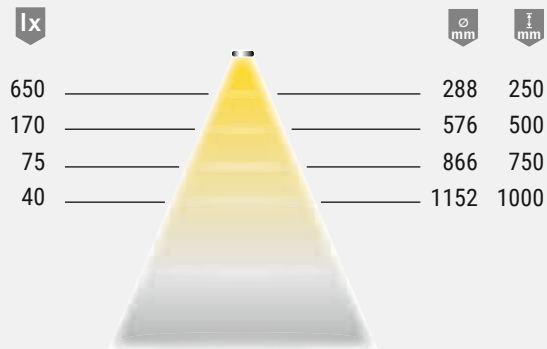

Lichtverdelingsgrafiek / 60°