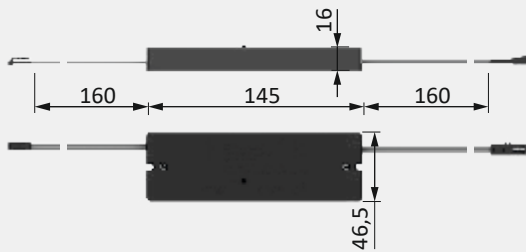

3377056905