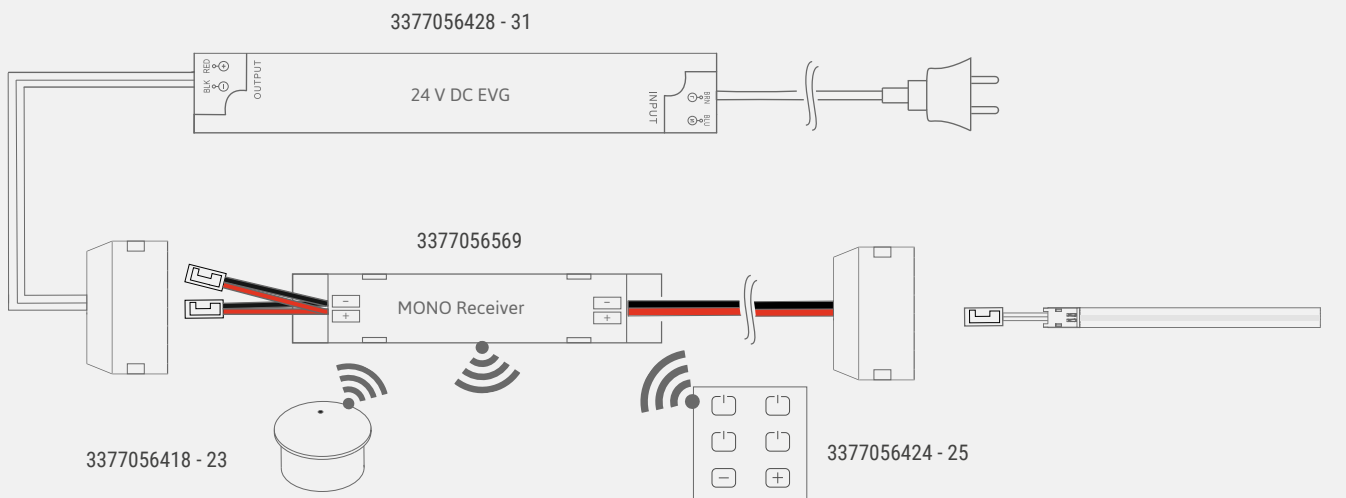

Lichtverdelingsgrafiek / 120°

Lichtbox

Lineaire armaturen

Montagetekening

Lamp kan in de lengte worden ingekort

GT High Efficiency Serie 10 Watt

Productvoordelen

- ▶ Zeer hoge lichtopbrengst en energie-efficiëntie
- ▶ Hoge kleurweergave CRI >80
- ▶ Flexibel, zelfklevend
- ▶ Tweezijdige toevoerleiding van 500 mm met led-stekker wit