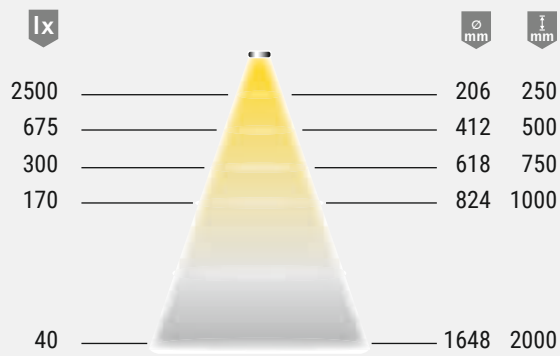

Lichtverdelingsgrafiek 45°