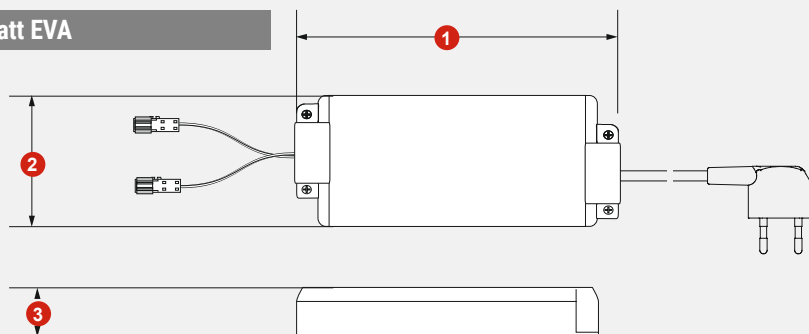

EVA 12 V

Producteigenschap

- Kortsluitbestendig
- Bescherming tegen overbelasting
- Temperatuurveiligheid

Toepassing

- Voor meubelarmaturen van 12 volt DC

Bestelinstructie

- Het vermogen van het voorschakelapparaat moet altijd ten minste zo groot worden gekozen als de som van de aangesloten verbruikers.

Let op:

Per led-koppeling mogen maximaal 36 Watt verlichtingsvermogen worden aangesloten.

Technische gegevens

12V

Te gebruiken met:	12V led-armaturen wit
Oppervlak:	220 - 240 volt AC
Bedrijfsspanning:	50 Hz / 60 Hz
Netfrequentie:	12 volt DC
Uitgangsspanning:	CE ⚡ ⚡ ⚡
Code:	
Vermogen:	15 Watt 30 Watt 60 Watt
Kabels:	3000 mm met haakse Euro-stekker, wit 200 mm met 2 led-koppelingen, wit (15 Watt + 30 Watt EVA) 200 mm met 6-voudige verdeler, wit (60 Watt EVA)
Bevestiging:	klittenband aan de achterkant

Afmetingen	(mm)		
	15 Watt EVA	30 Watt EVA	60 Watt EVA
1. Lengte	103	135	305
2. Breedte	49	47	30
3. Hoogte	18	26	17

EVA 12 volt DC

Led-voorschakelapparaat 15 W 12 V DC	3377048120	16,60 €
Led-voorschakelapparaat 30 W 12 V DC	3377048125	24,28 €
Led-voorschakelapparaat 60 W 12 V DC	3377048130	42,70 €

Montagetekening

15 Watt EVA

30 Watt EVA

60 Watt EVA