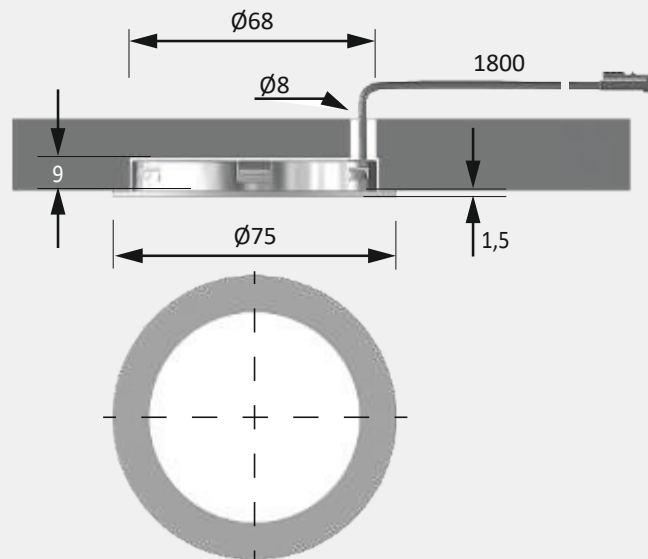

* VarioWhite toebehoor vereist

** Verdere toebehoren in het hoofdstuk schakeltechniek / EVA's en kabels

Lichtverdelingsgrafiek 60°

Lichtbox

Montagetekening

Swing

Productvoordelen

- ▶ zwenkbaar, kan verblinding voorkomen
- ▶ Designklassieker