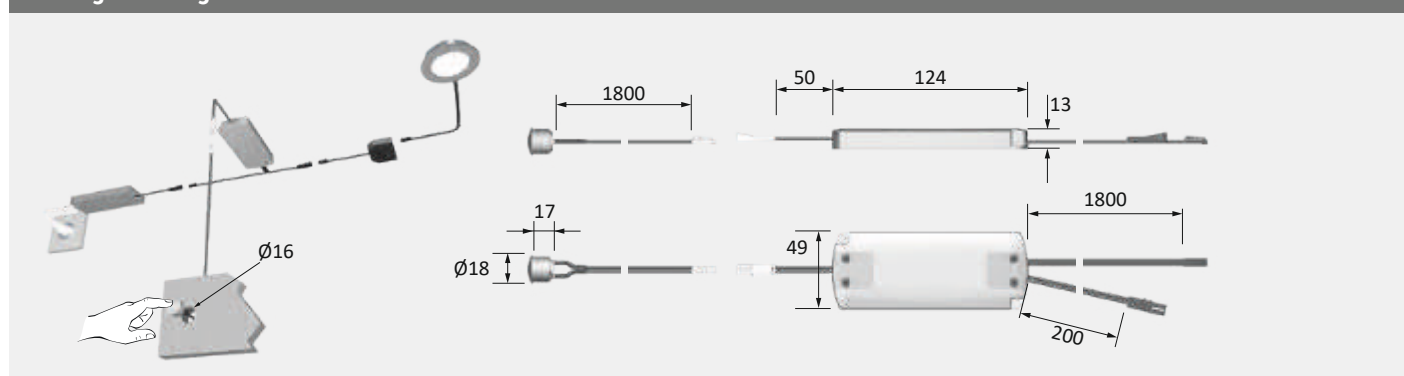

VRAGEN? Onze Service staat graag telefonisch of via e-mail voor u klaar.

LED Touch

Productvoordelen

- ▶ Sensor met dimfunctie voor inbouw of om op te schroeven
- ▶ Met ingebouwde oriëntatie-LED die ook kan worden uitgeschakeld.