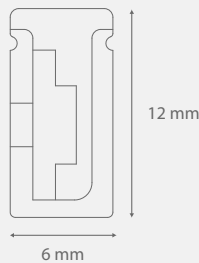

* Verdere toebehoren in het hoofdstuk schakeltechniek / EVA's en kabels

Lichtverdelingsgrafiek / 120°

Lichtbox

Lineaire armaturen

Montagetekening

Lamp kan in de lengte worden ingekort

Flexline montageklemmen