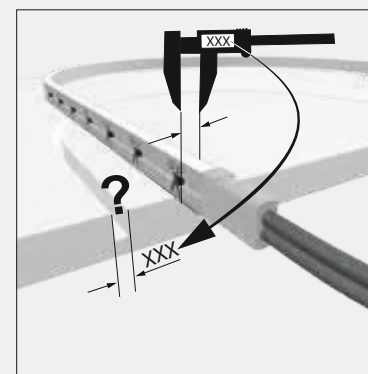

Montagetekening

Individueel in te korten