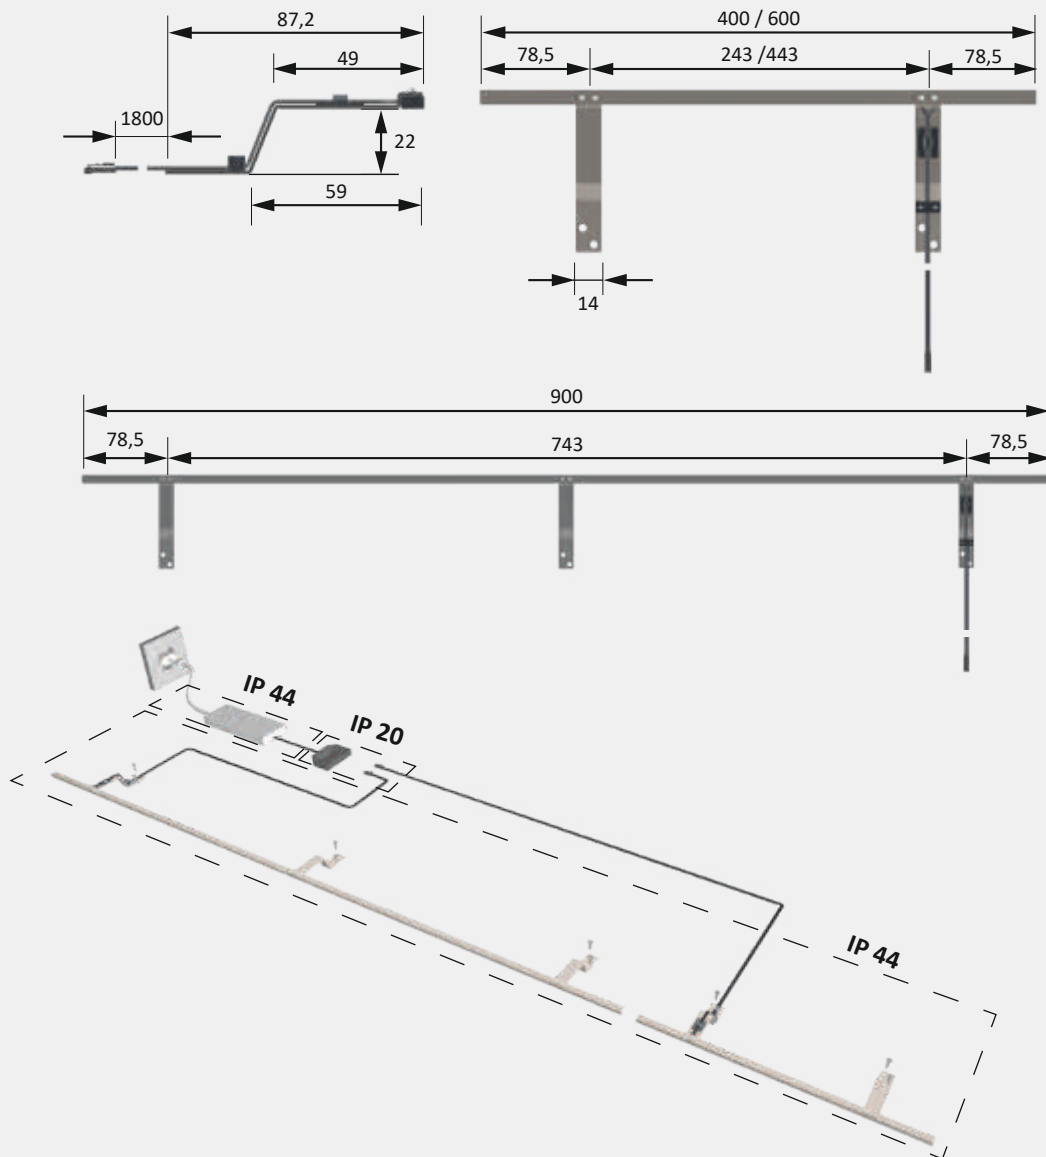

Montagetekening