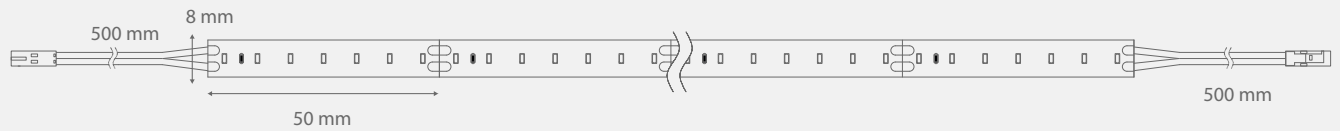

Montagetekening

Lamp kan in de lengte worden ingekort