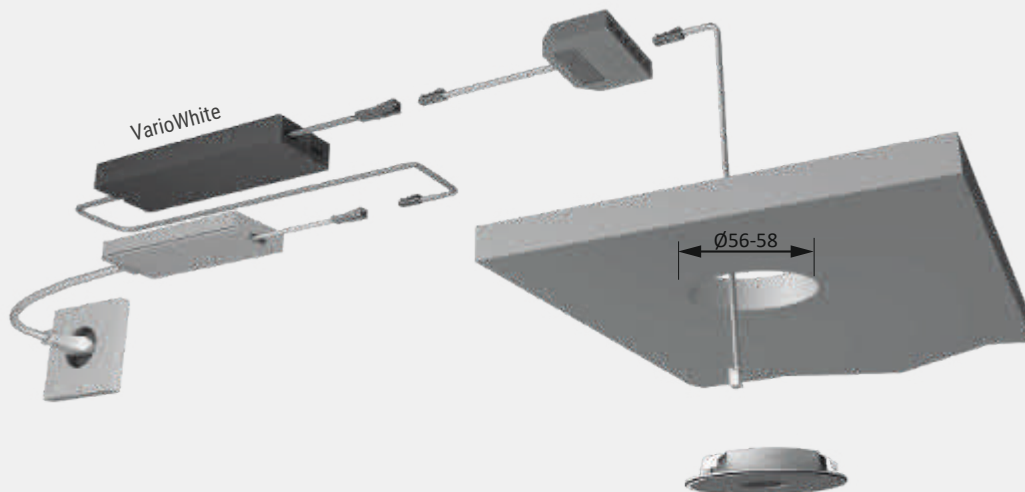

* VarioWhite toebehoor vereist

** Verdere toebehoren in het hoofdstuk schakeltechniek / EVA's en kabels

Lichtverdelingsgrafiek 50°

Lichtbox

nw

Montagetekening

Shot Round 58, 68, 80

Productvoordelen