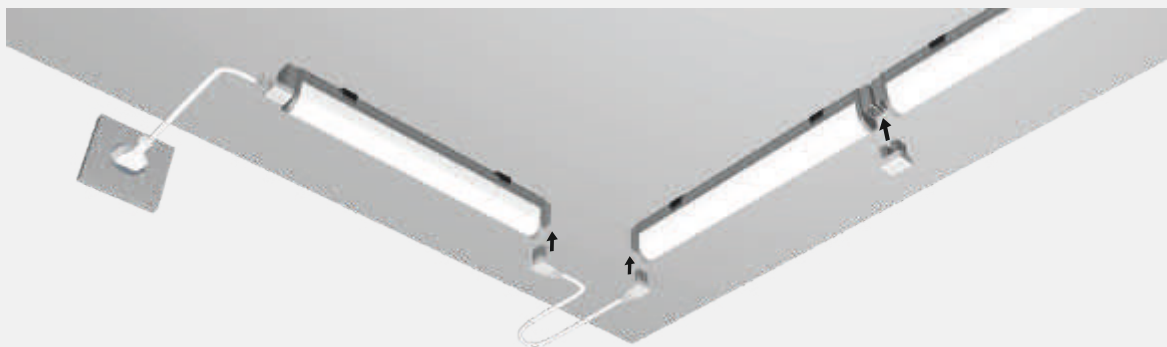

Lichtverdelingsgrafiek 80° (lengte 300 mm)

Lichtbox

Lineaire armaturen

Montagetekening

Overzicht van de Versa banden

Model	Versa Inside 40	Versa Inside 80	Versa Inside 120	Versa Inside 160	Versa Inside 233 HP
					
Spanning	12 V	12 V	12 V	12 V 24 V MP	24 V MP
Verlichtingssterkte op een afstand van 50 cm	240 Lux	360 Lux	525 Lux	700 Lux	1500 Lux
Vermogen per m	2,4 W/m	4,8 W/m	7,2 W/m	9,6 W/m	24 W/m
Lichtstroom per m	300 lm/m	600 lm/m	900 lm/m	1200 lm/m	2200 lm/m
Efficiëntie lichtbron	125 lm/W	125 lm/W	125 lm/W	125 lm/W	90 lm/W
Lichtkleur*	WW	XW WW NW CW MW	XW WW NW CW MW	XW WW NW CW MW	XW WW NW CW
Kleurweergave/CRI	RA > 90 (R9 > 60)				
Lengte band	1200 mm, 5000 mm, 10000 mm			3000 mm (12 Volt) 5000 mm (24 Volt) 10000 mm	1200 mm 5000 mm 10000 mm
Max. lengte aan één stuk	10000 mm	7000 mm	5000 mm	3750 mm (12 Volt DC) 5000 mm (24 Volt DC)	3000 mm
LED per m	40	80	120	160	233
Inkorten elke	100 mm	50 mm	33 mm	25 mm (12 Volt DC) 50 mm (24 Volt DC)	30 mm
Directe verbinding	3377056727 (1 stuk) 3377056728 (10 stuks)				geen verbindingen toegestaan
Flexibele verbinding 50 mm	3377056729 (1 stuk) 3377056730 (10 stuks)				
Flexibele verbinding 150 mm	3377056731 (1 stuk) 3377056732 (10 stuks)				
Voeding voor trajecten met klemverbindingen	36 335 01			3377056733 (12 Volt DC) 3377056734 (24 Volt DC)	
Soldeerkabel met LED-stekkersysteem	3377056773 (130 mm) 3377055352 (1800 mm) (12 Volt DC, max. 36 Watt)			3377055354 (130 mm) 3377055353 (1800 mm) (24 Volt DC, max. 72 Watt)	
Breedte / Hoogte	7,5 mm / 2 mm				
IP-klasse	IP 20				
Pagina	Pagina 38	Pagina 40	Pagina 42	Pagina 44/46	Pagina 48