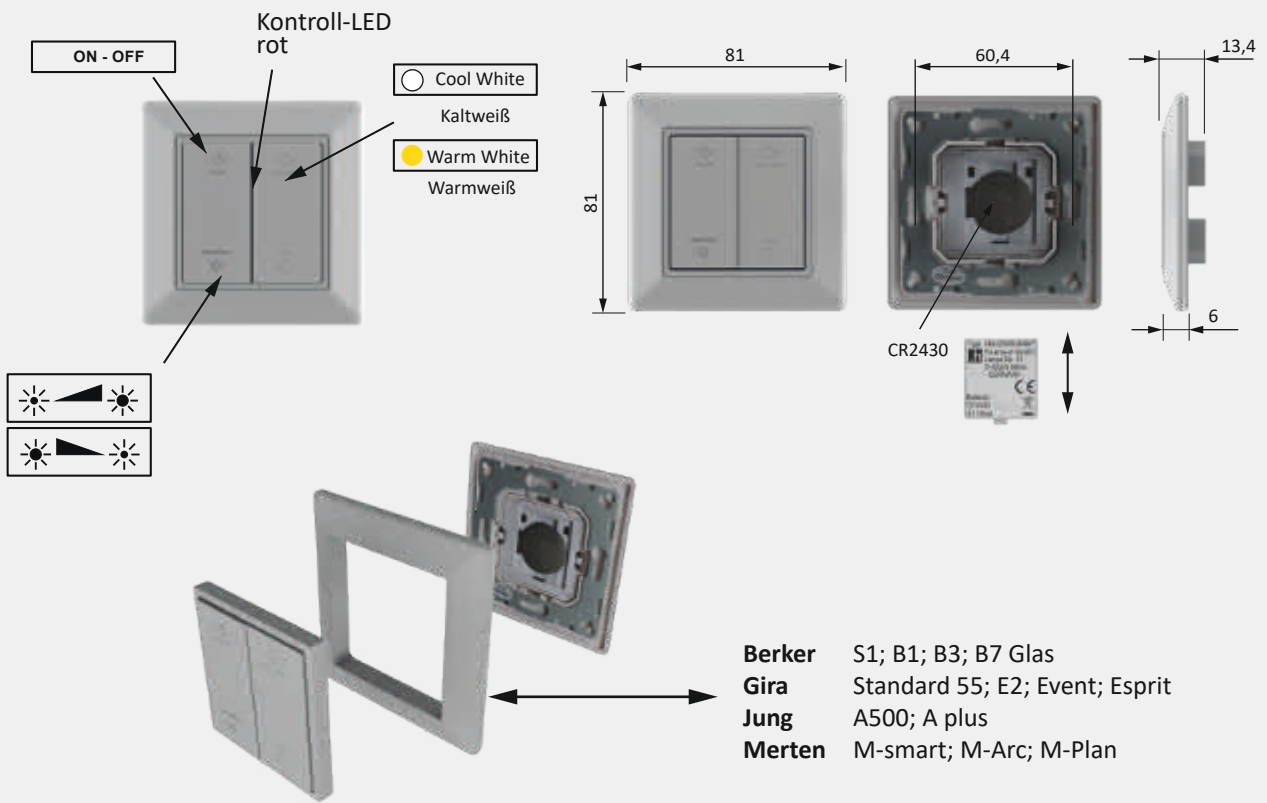

Montagetekening