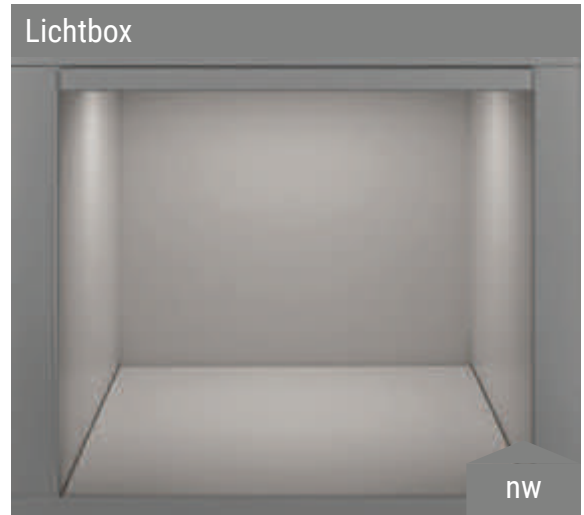

Lineaire armaturen

Montagetekening Individueel in te korten Armatuur wordt op maat vervaardigd