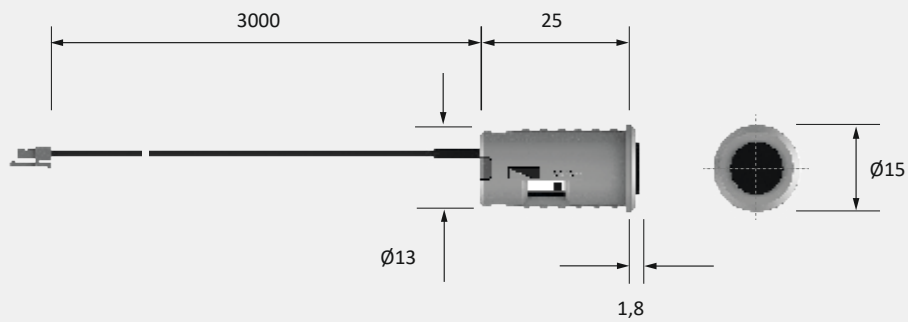

Montagetekening

Max. 4x 3377056927

MultiSwitch² Touch

Productvoordelen

- ▶ Sensor met dimfunctie voor inbouw of opschroeven
- ▶ Aansluiting voor 1 - 4 dezelfde sensoren op een Masterunit
- ▶ Met ingebouwde oriëntatie-LED