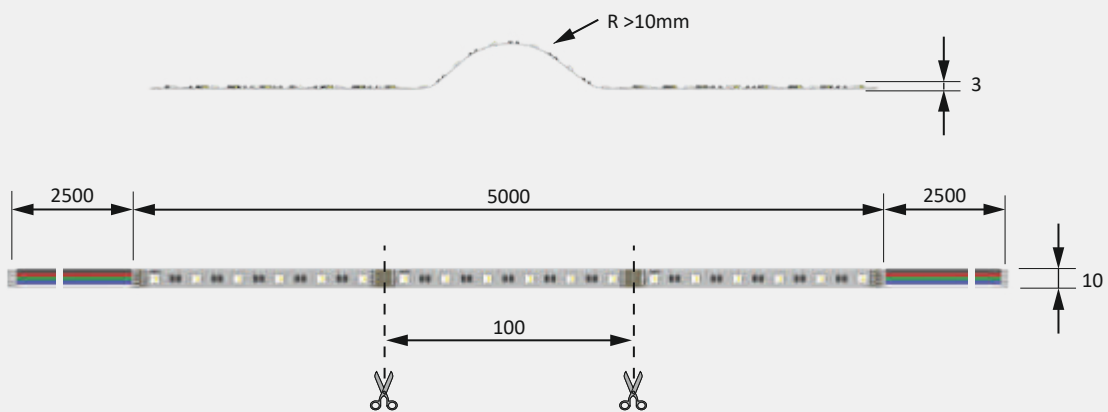

Montagetekening **Individueel in te korten**