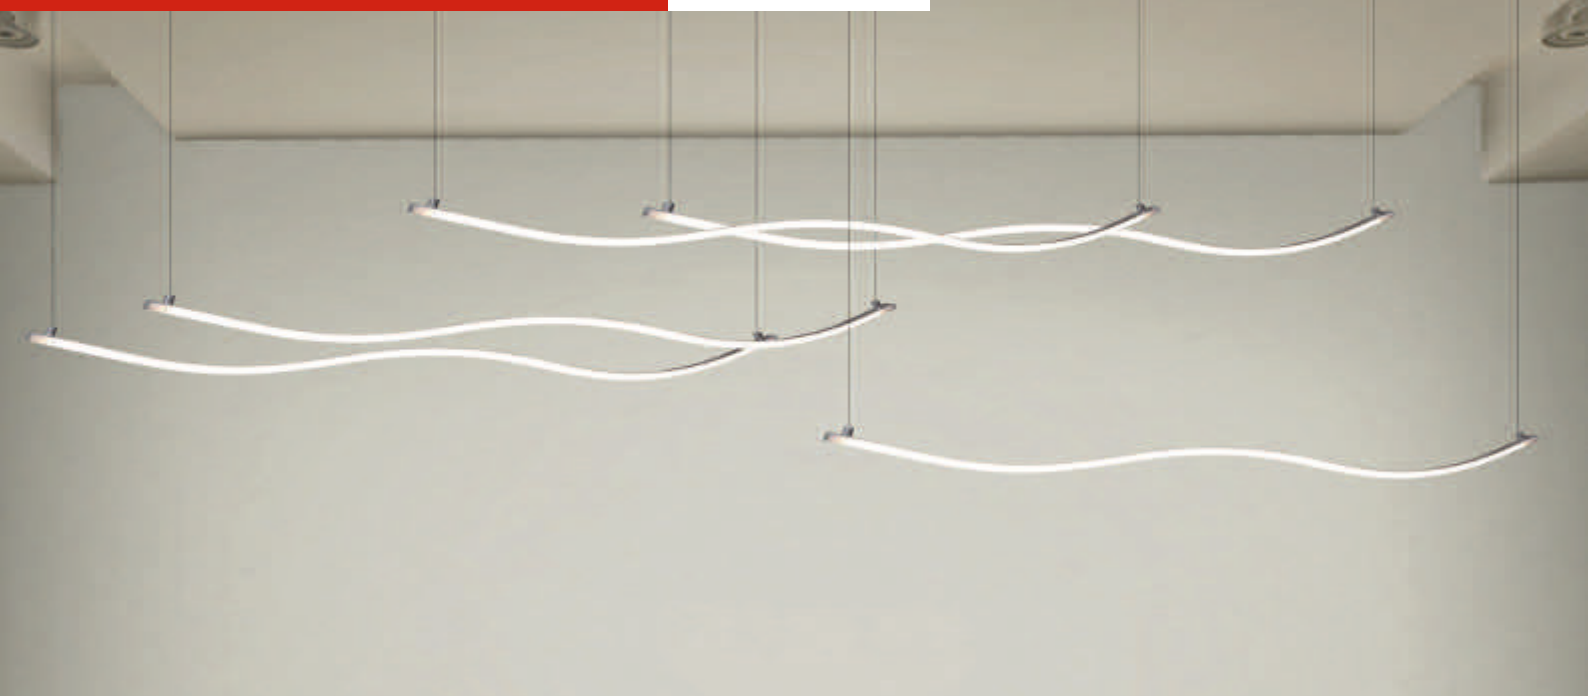

Aluflex Aluminium profiel

- Flexibel aluminium profiel, in beide richtingen buigbaar (behoudt de buiging)
- Aluminium profiel zonder afdekking ook bruikbaar als koellichaam.
- Minimale buigradius van 500 mm
- Maximale ledstrip breedte: 12 mm
- 10 stuks à 2000 mm aluminium profiel

Aluminium profiel

Aluminium profiel 10 stuks	3377056552	91,34 €

Aluflex Hardcover vlak

10 stuks à 2000 mm afdekking voor aluminium profiel 77056552.

Bijpassende einddoppen: 77056555 - Materiaal: Kunststof, helder

Hardcover vlak

Hardcover vlak voor aluminium profiel 10 stuks	3377056553	91,34 €

Montagetekening