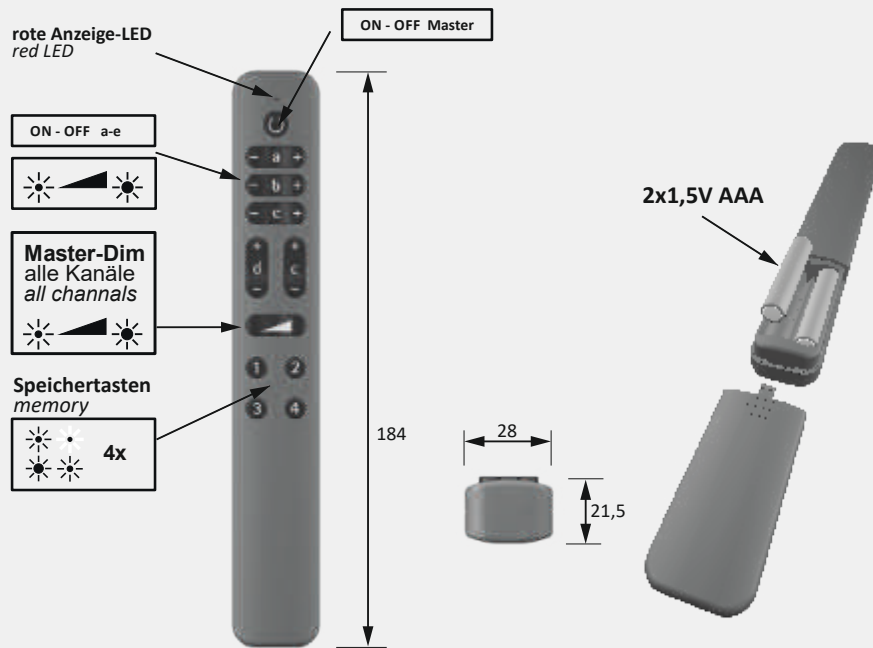

* Verdere toebehoren in het hoofdstuk schakeltechniek / EVA's en kabels

Montagetekening

3377056899 / 3377056900 Smartempfänger *smartreceiver* 12VDC / 24VDC

3377056901 Smartempfänger *smartreceiver* 230/240VAC (keine Dimmfunktion *no dimming*)