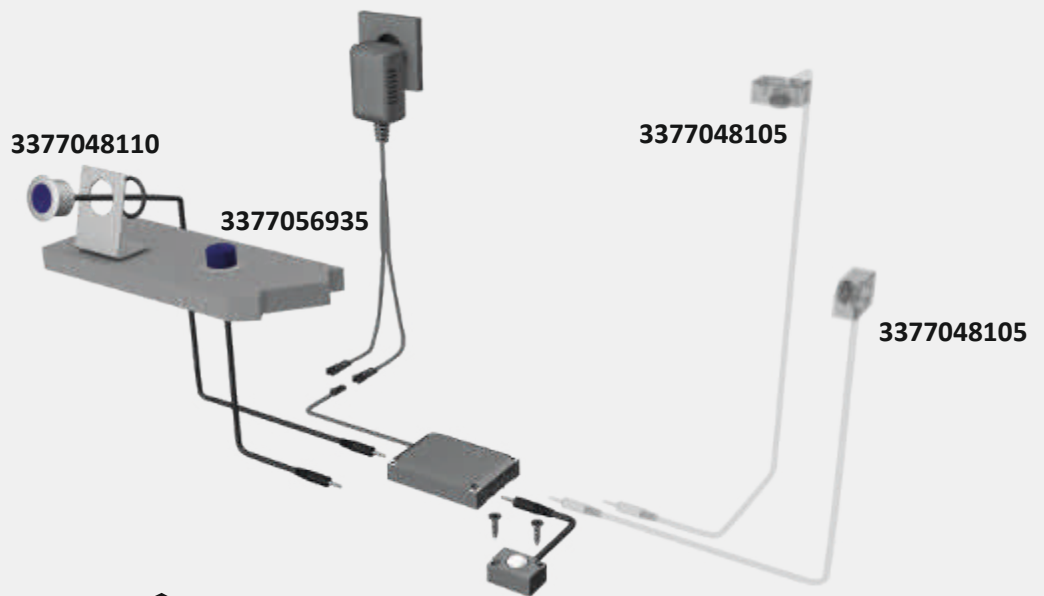

Montagetekening