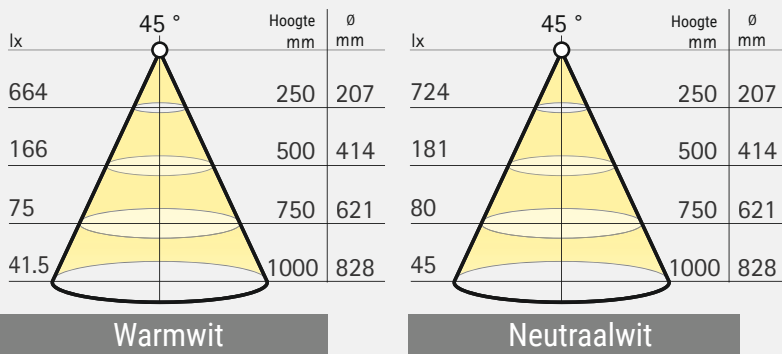

Lichtverdelingsgrafiek / 45°