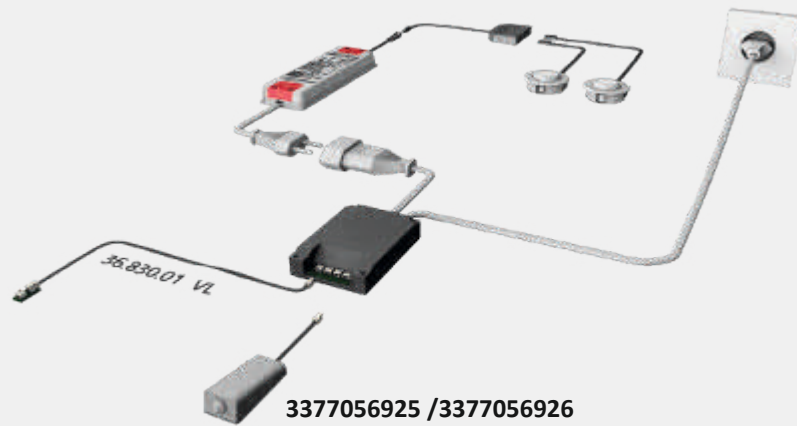

Montagetekening