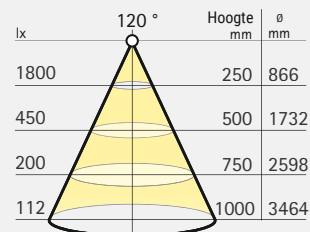

Lichtverdelingsgrafiek/120°