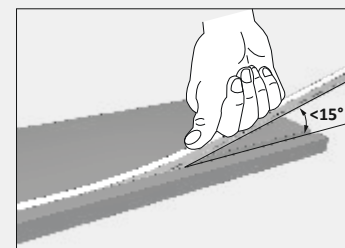

Montagetekening

Individueel in te korten