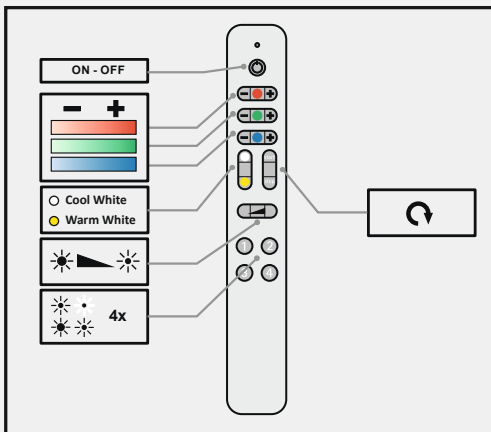

Montagetekening **Individueel in te korten**