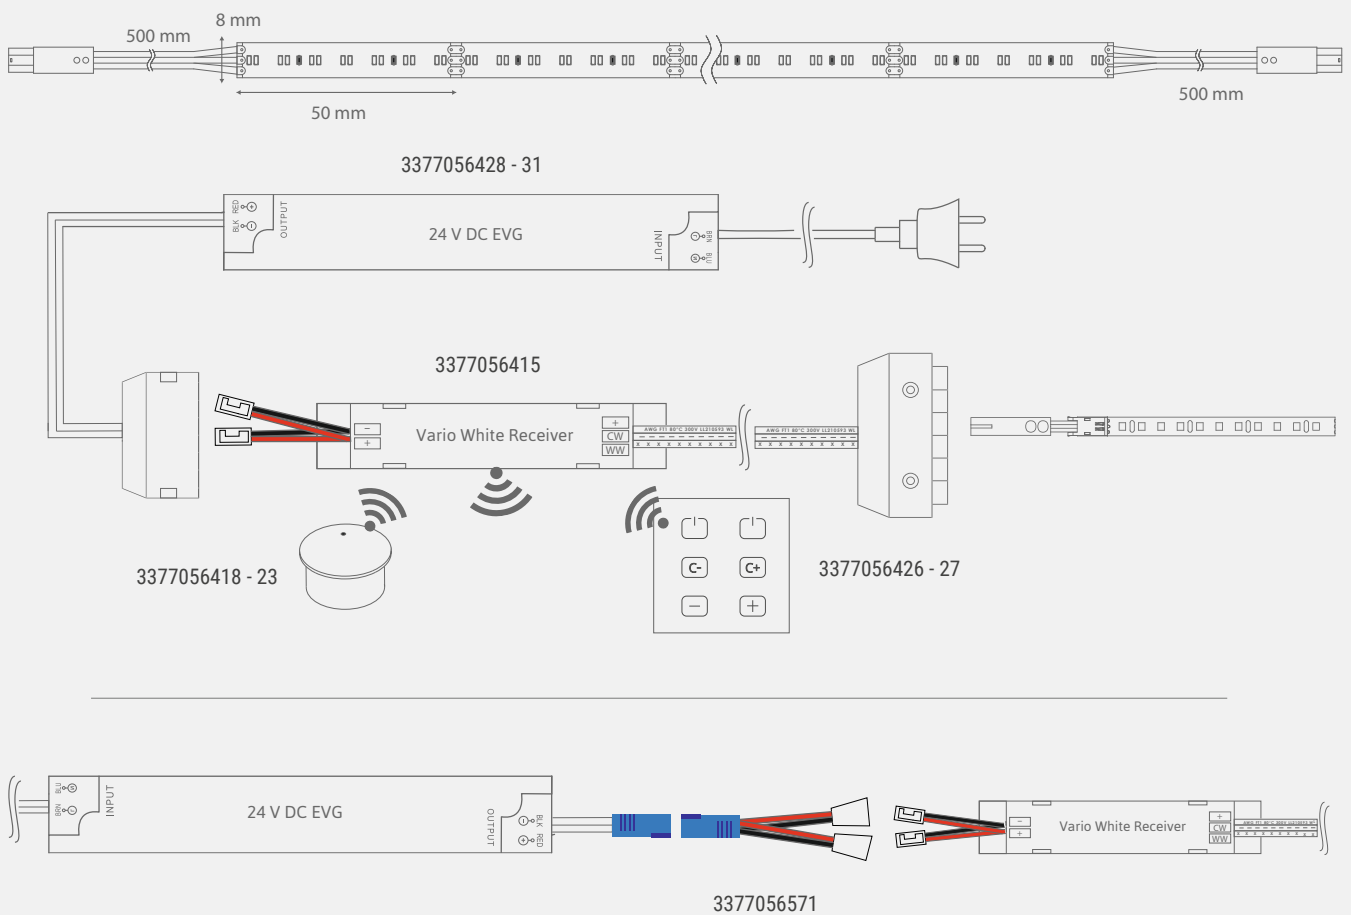

* Verdere toebehoren in het hoofdstuk schakeltechniek / EVA's en kabels

Lichtverdelingsgrafiek / 120°

Lichtbox

Lineaire armaturen

Montagetekening

Lamp kan in de lengte worden ingekort

MONO XXL Serie 4 Watt

Productvoordelen

- ▶ Te gebruiken tot 30 meter bij eenzijdige stroomtoevoer zonder afname van de lichtsterkte.
- ▶ Flexibel, zelfklevend
- ▶ Tweezijdige toevoerleiding met 500 mm kabel (2-polig) zonder stekerverbinding