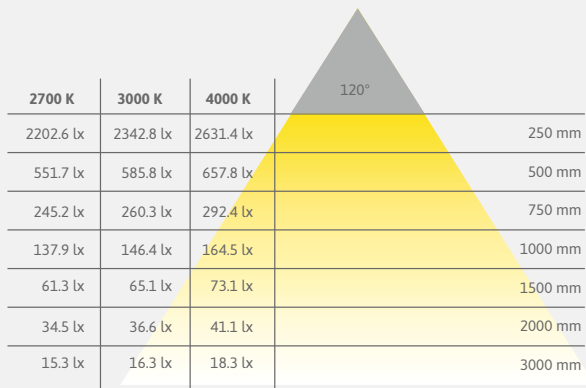

Lichtverdelingsgrafiek / 120°