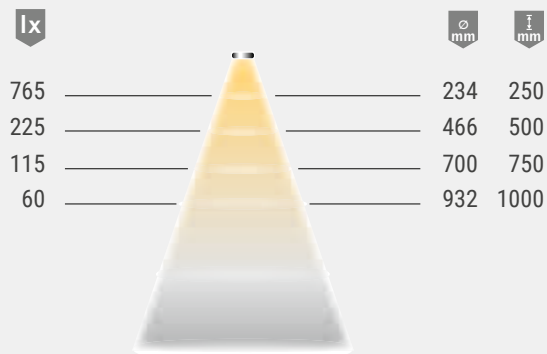

Lichtverdelingsgrafiek 50°