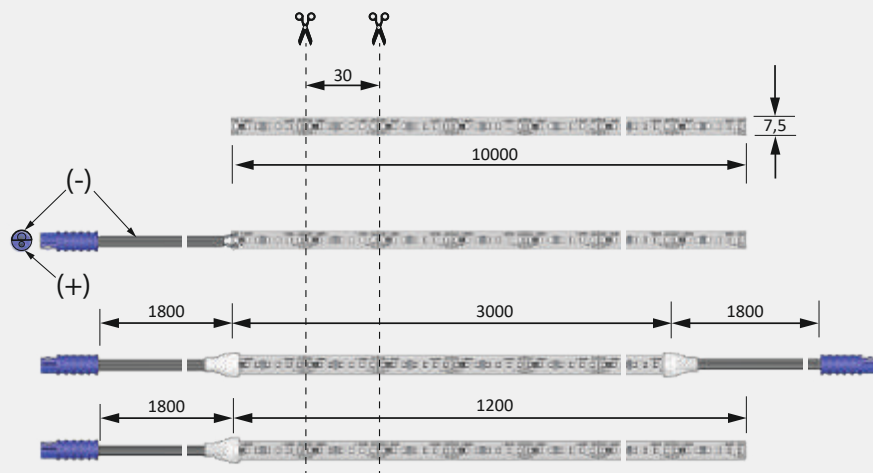

Montagetekening Individueel in te korten