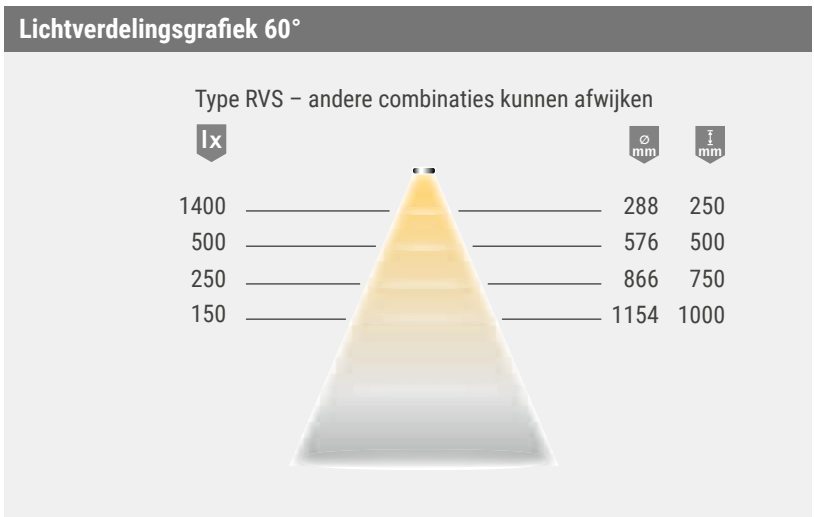

Lineaire armaturen

Montagetekening Individueel in te korten