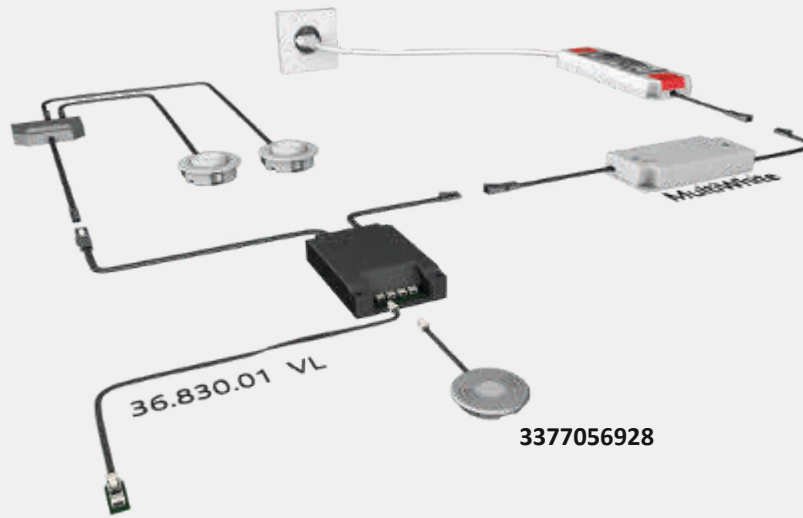

Montagetekening