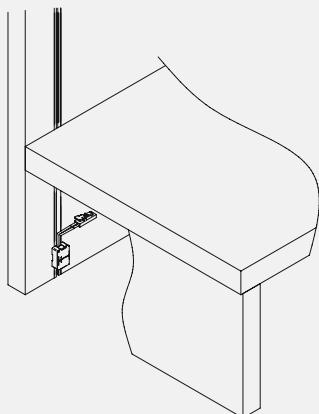

Front-voeding

Front-voeding

	(mm)
1. Breedte	10
2. Hoogte	6
3. Lengte	15