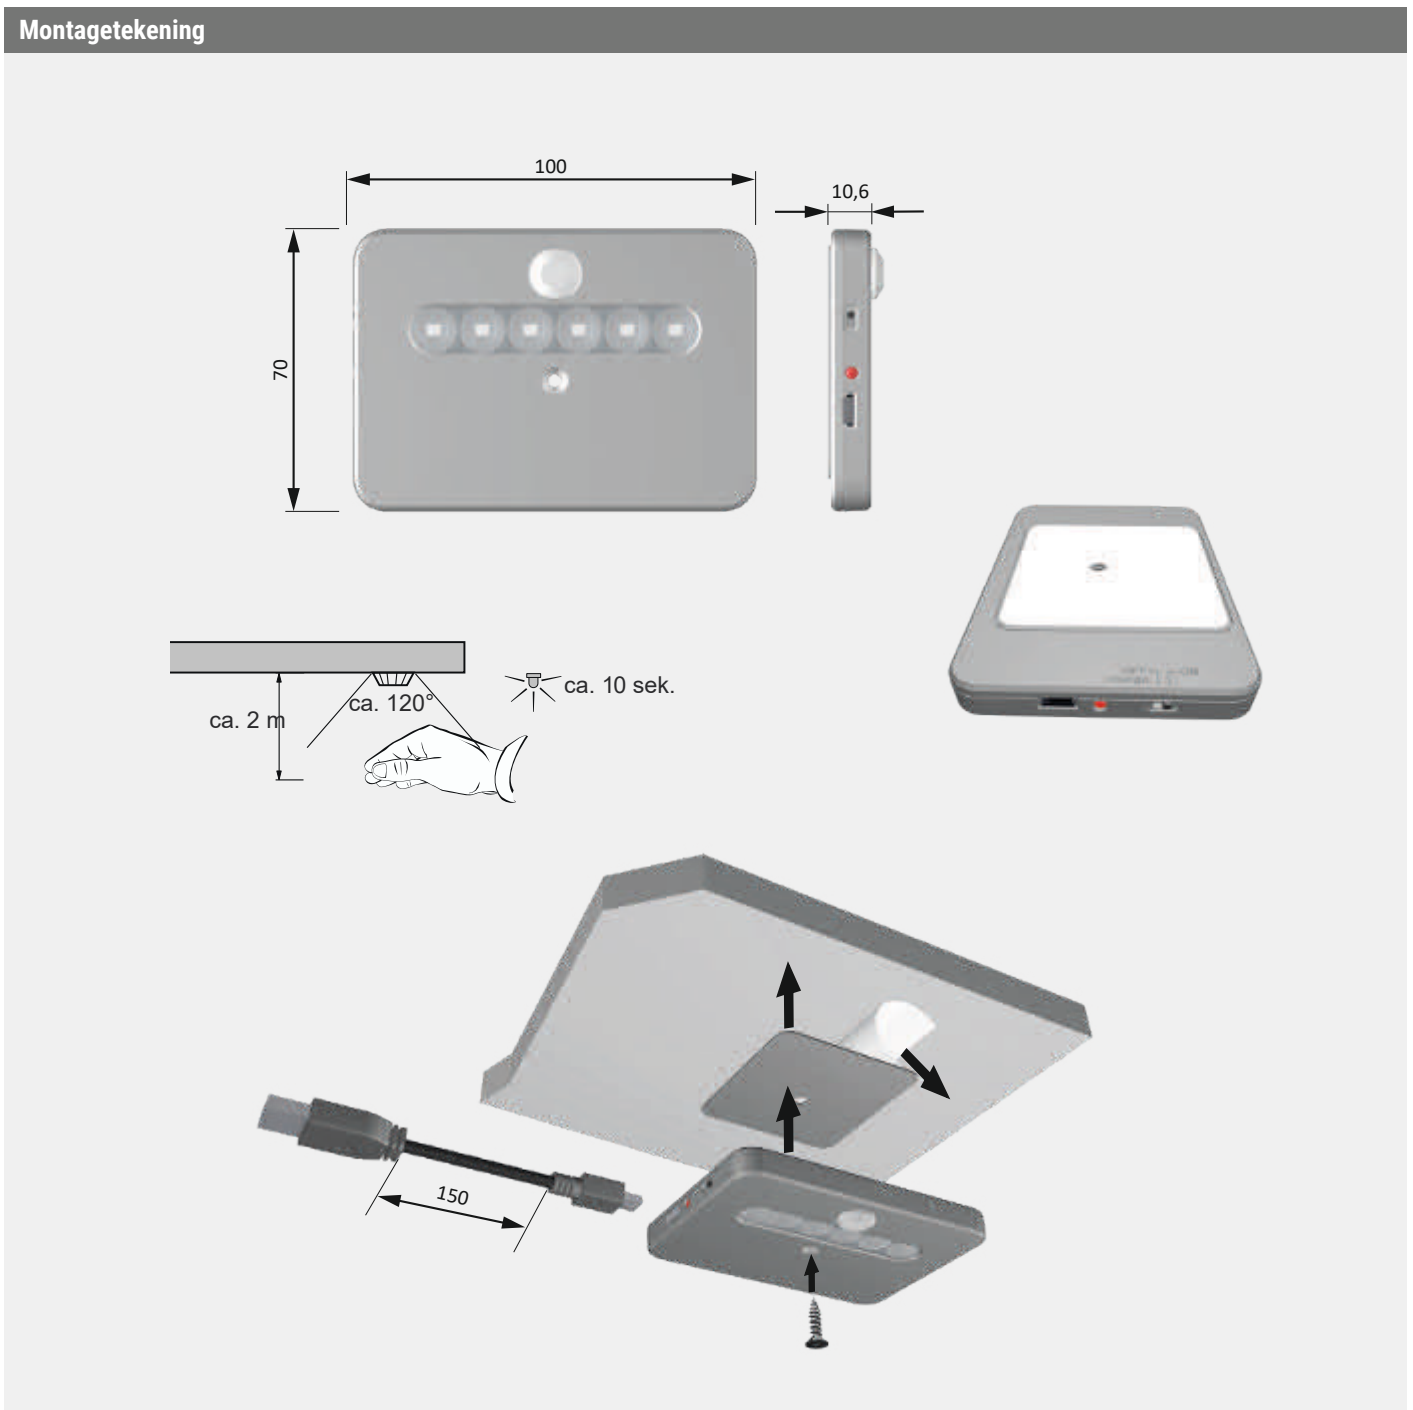

Speciale armaturen