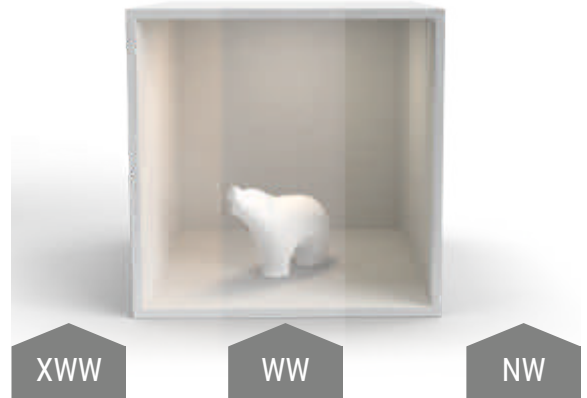

Lichtverdelingsgrafiek / 120°

Lichtbox

Lineaire armaturen

Montagetekening

Lamp kan in de lengte worden ingekort