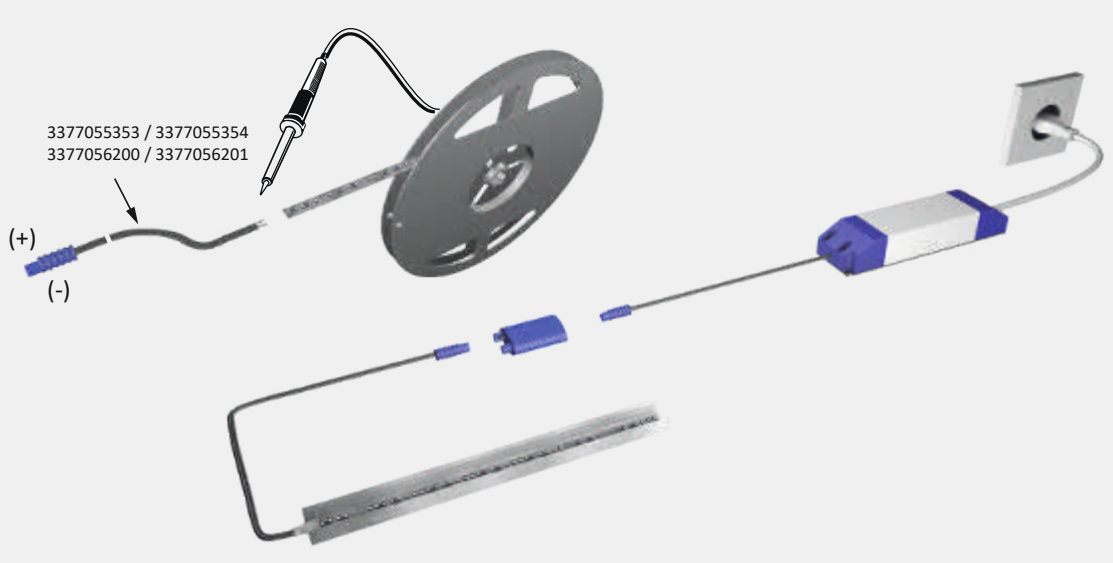

Toebehoren*

Voeding om vast te solderen 1800 mm voor trajecten (max. 72 W)	3377055353	6,22 €
Voeding om vast te solderen 130 mm voor trajecten (max. 72 W)	3377055354	5,74 €
Voeding om vast te solderen 1800 mm voor trajecten (max. 150 W)	3377056200	4,86 €
Voeding om vast te solderen 130 mm voor trajecten (max. 150 W)	3377056201	3,60 €
LED-voorschakelapparaat met platte eurostekker (75 W)	3377055082	57,16 €
LED-voorschakelapparaat met platte eurostekker (150 W)	3377055104	98,12 €
MP2 2-delige verlengkabel 1800 mm	3377049065	6,40 €
MP2 2-voudige verdeler	3377049075	6,74 €
MP2 6-voudige verdeler	3377049070	11,90 €

* Verdere toebehoren in het hoofdstuk schakeltechniek / EVA's en kabels

Lineaire armaturen

Montagetekening Individueel in te korten

Versa Linear

Productvoordelen

- ▶ Bijzonder gelijkmatig homogeen armatuuroppervlak
- ▶ Voor functionele verlichting en accentverlichting evenzeer geschikt
- ▶ Perfecte resultaten ook in vlakke profielen

Producteigenschap

- ▶ Homogene belichting met ChannelLine Profielen
- ▶ Tweezijdige verlichting bij 3000 mm lengte (één snede, twee armaturen), zie tekening
- ▶ COB (Chip-On-Board) met doorlopende fosforcoating