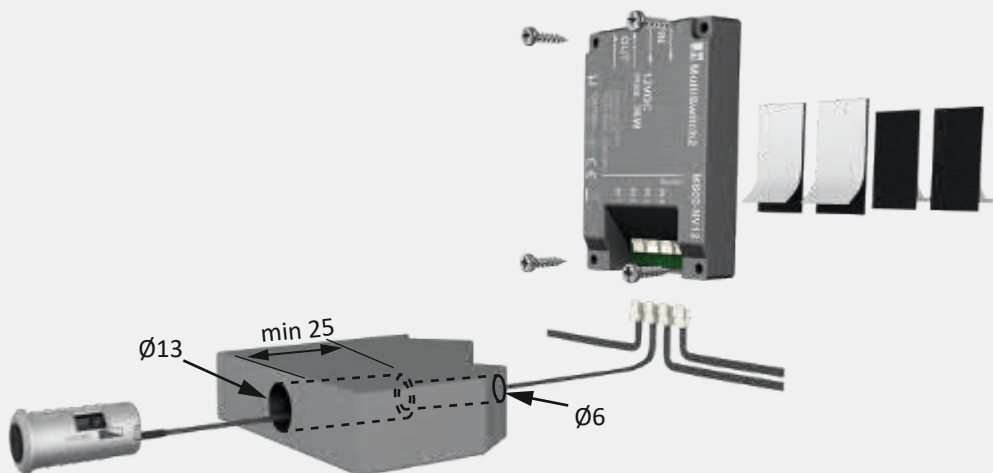

Montagetekening

Max. 4x 3377056927

MultiSwitch² Touch

Productvoordelen

- ▶ Sensor met dimfunctie voor inbouw of opschroeven
- ▶ Aansluiting voor 1 - 4 dezelfde sensoren op een Masterunit
- ▶ Met ingebouwde oriëntatie-LED