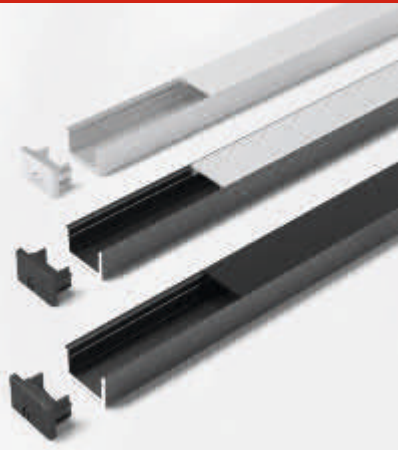

Technische gegevens