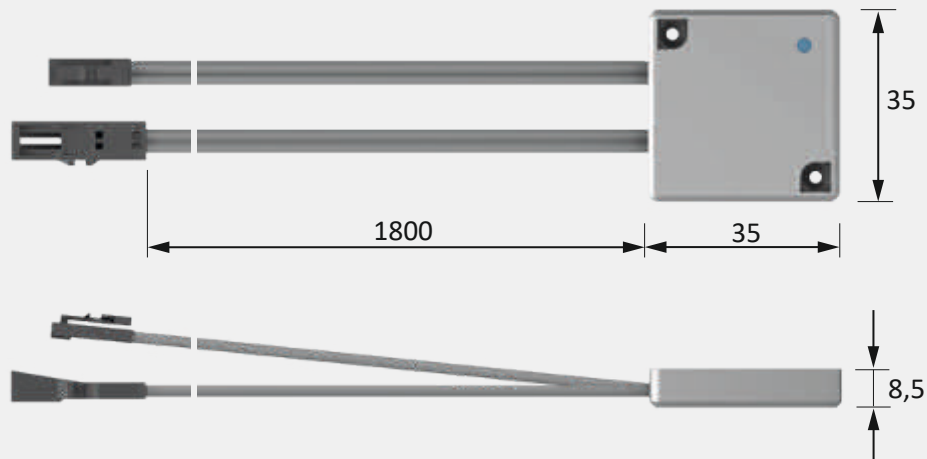

Montagetekening

MultiSwitch²

Eenvoudig. Automatisch Schakelen

Wij hebben onze beproefde MultiSwitch verder ontwikkeld en uitgerust met verschillende extra highlights. Nu met 4 sensoren om tegelijkertijd 4 deuren te kunnen bewaken.