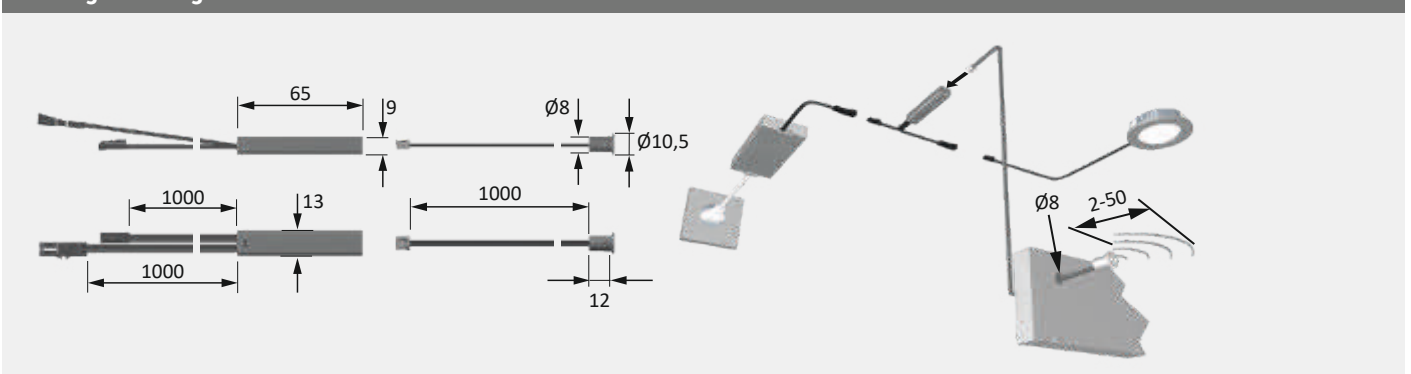

Montagetekening