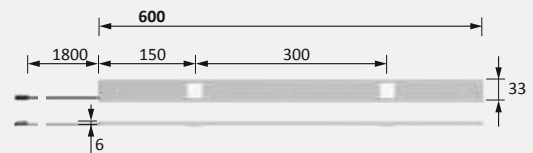

* Verdere toebehoren in het hoofdstuk schakeltechniek / EVA's en kabels

Lichtverdelingsgrafiek / 60°

Lichtbox

Montagetekening

EcoPower L

Productvoordelen

- ▶ Lage prijs inbouwspot
- ▶ Compacte armatuur

Producteigenschap