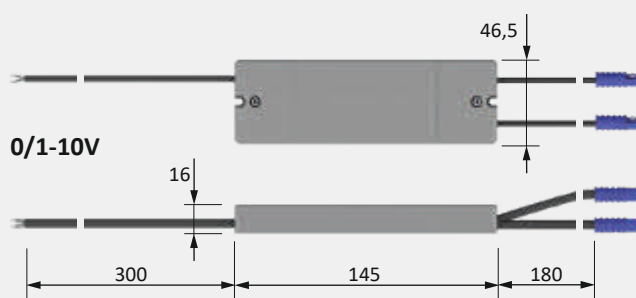

Toebehoren

Repeater 12 volt DC	3377055616	16,68 €
Repeater 24 volt DC	3377055617	37,56 €

Montagetekening

Dimmer hoekelement

Productvoordelen

- ▶ Eenvoudig te monteren
- ▶ Eenvoudig later te installeren

Producteigenschap