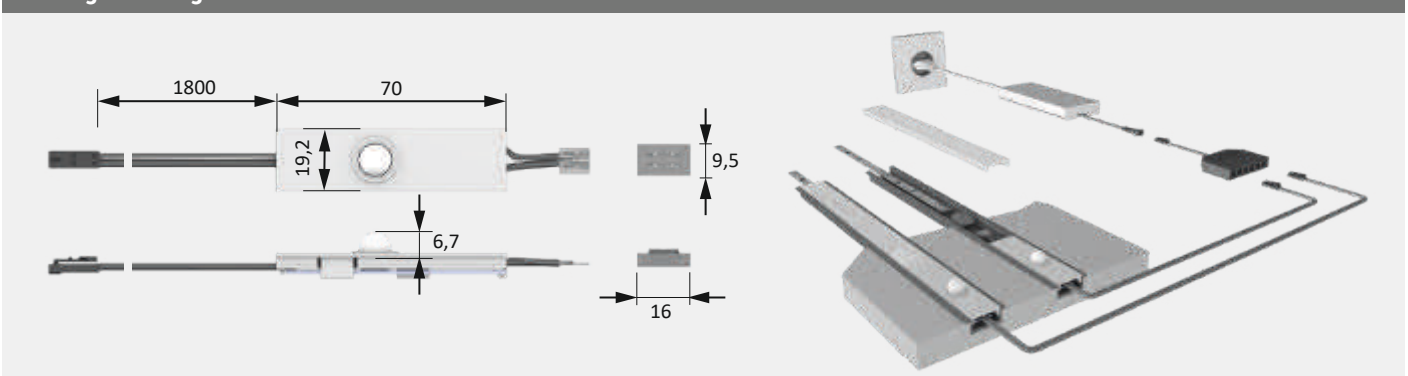

Montagetekening