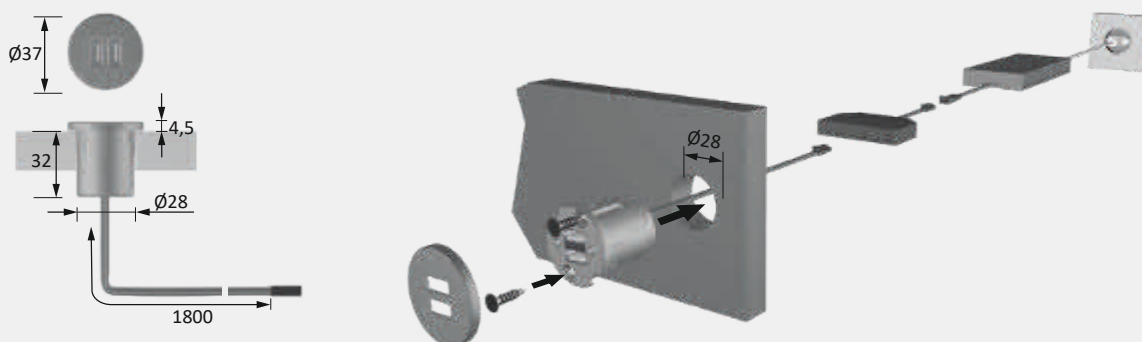

Montagetekening