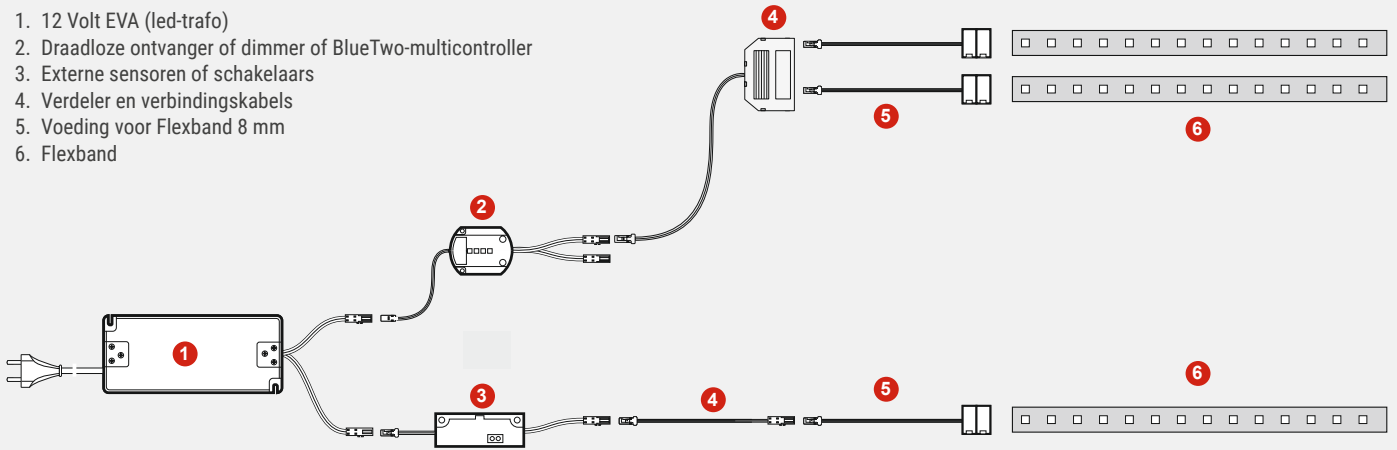

* Verdere toebehoren in het hoofdstuk schakeltechniek / EVA's en kabels

Lichtverdelingsgrafiek / 120° (lengte ca. 1 m)

R81

R165

De gegevens van de lichtverdeling zijn de geldige waarden ten tijde van de productie.

Optioneel toebehør

Voeding voor Flexband 8 mm

Directe verbinding

Flexibele hoekverbinder

Montagetekening

- 12 Volt EVA (led-trafo)
- Draadloze ontvanger of dimmer of BlueTwo-multicontroller
- Externe sensoren of schakelaars
- Verdeler en verbindingkabels
- Voeding voor Flexband 8 mm
- Flexband