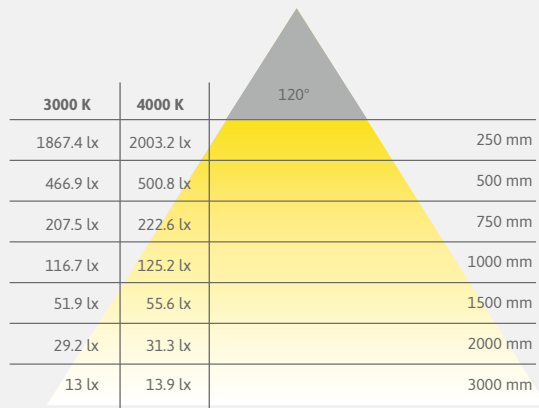

Lichtverdelingsgrafiek / 120°