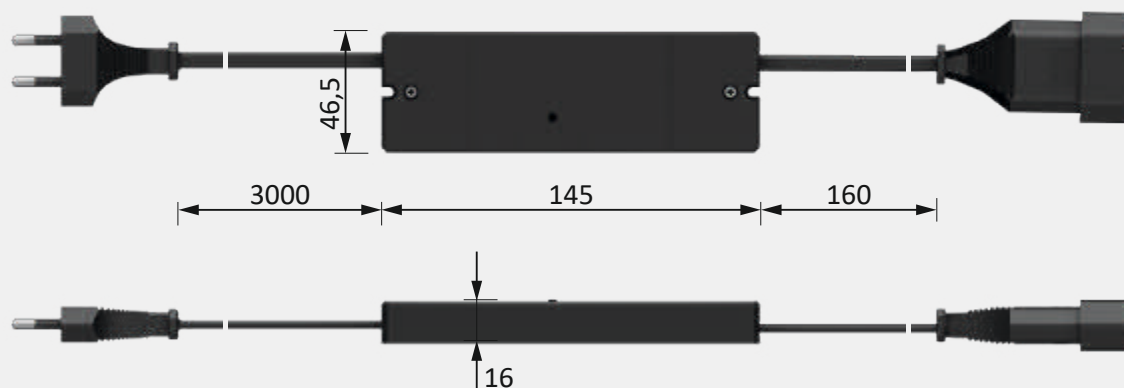

* Verdere toebehoren in het hoofdstuk schakeltechniek / EVA's en kabels

Montagetekening

3377056895 / 3377056896 **Smartempfänger smartreceiver 12VDC / 24VDC**

3377056897 **Smartempfänger smartreceiver 230/240VAC (keine Dimmfunktion no dimming)**