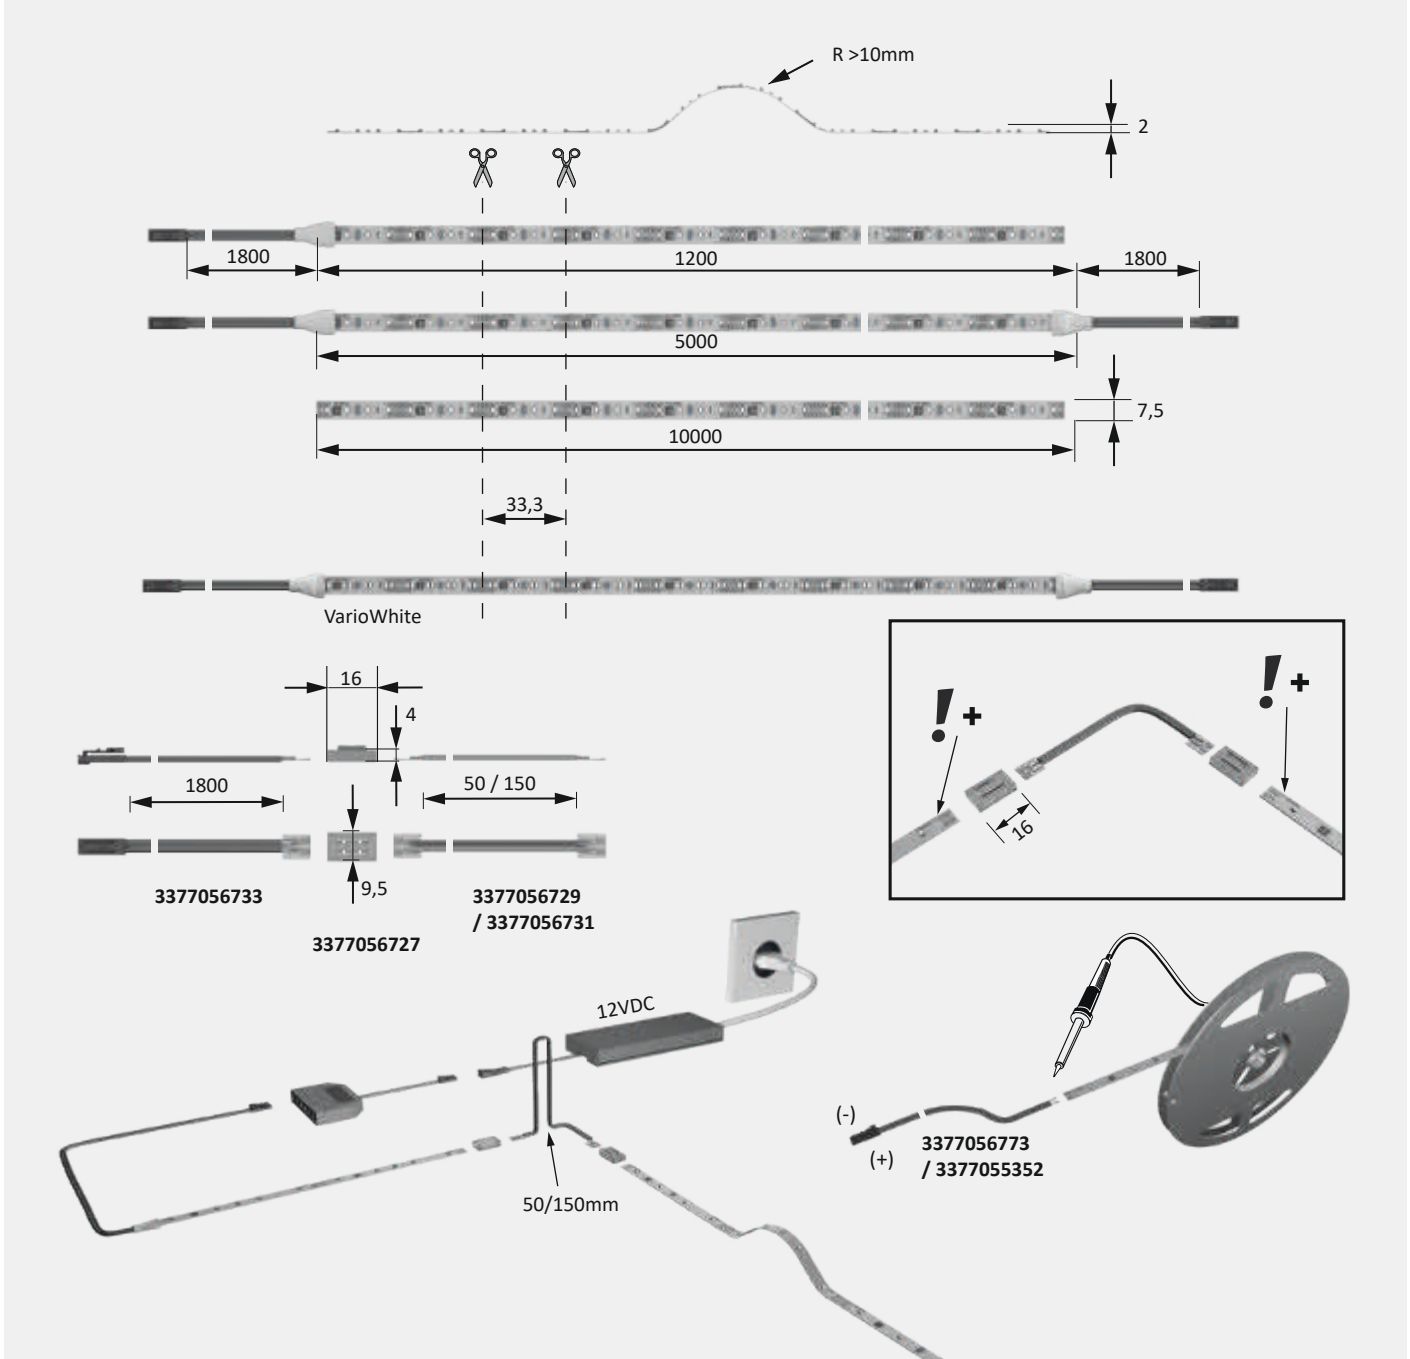

Montagetekening Individueel in te korten