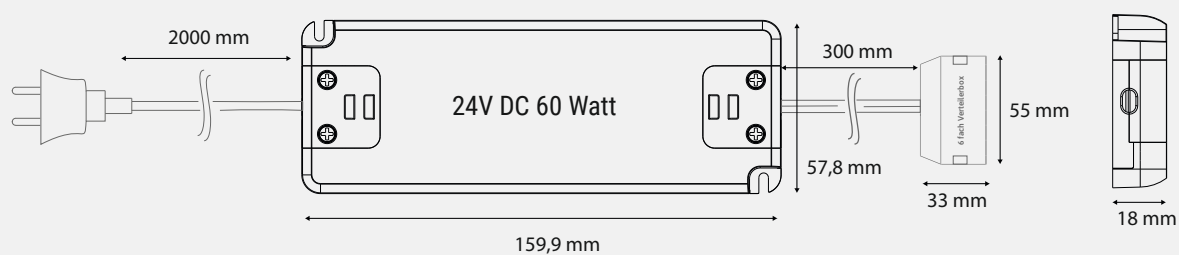

Montagetekening