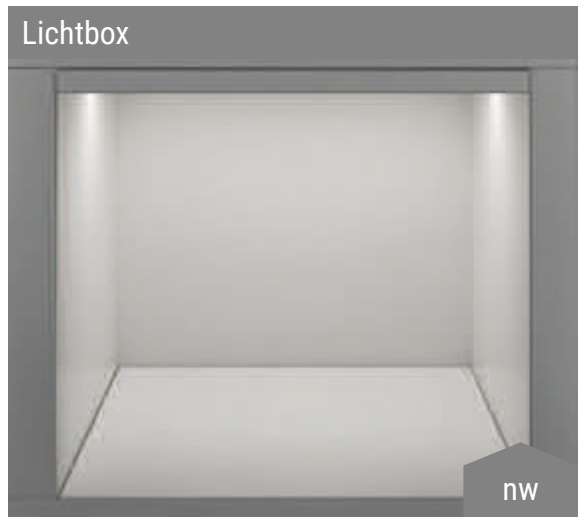

* VarioWhite toebehoor vereist

** Verdere toebehoren in het hoofdstuk schakeltechniek / EVA's en kabels

Lineaire armaturen

Montagetekening ➤ Individueel in te korten

Versa Inside 120

Productvoordelen

- ▶ 30 % gelijkmatiger lichtverdeling
- ▶ 30 % efficiënter
- ▶ 30 % meer licht
- ▶ 0 % meer verbruik