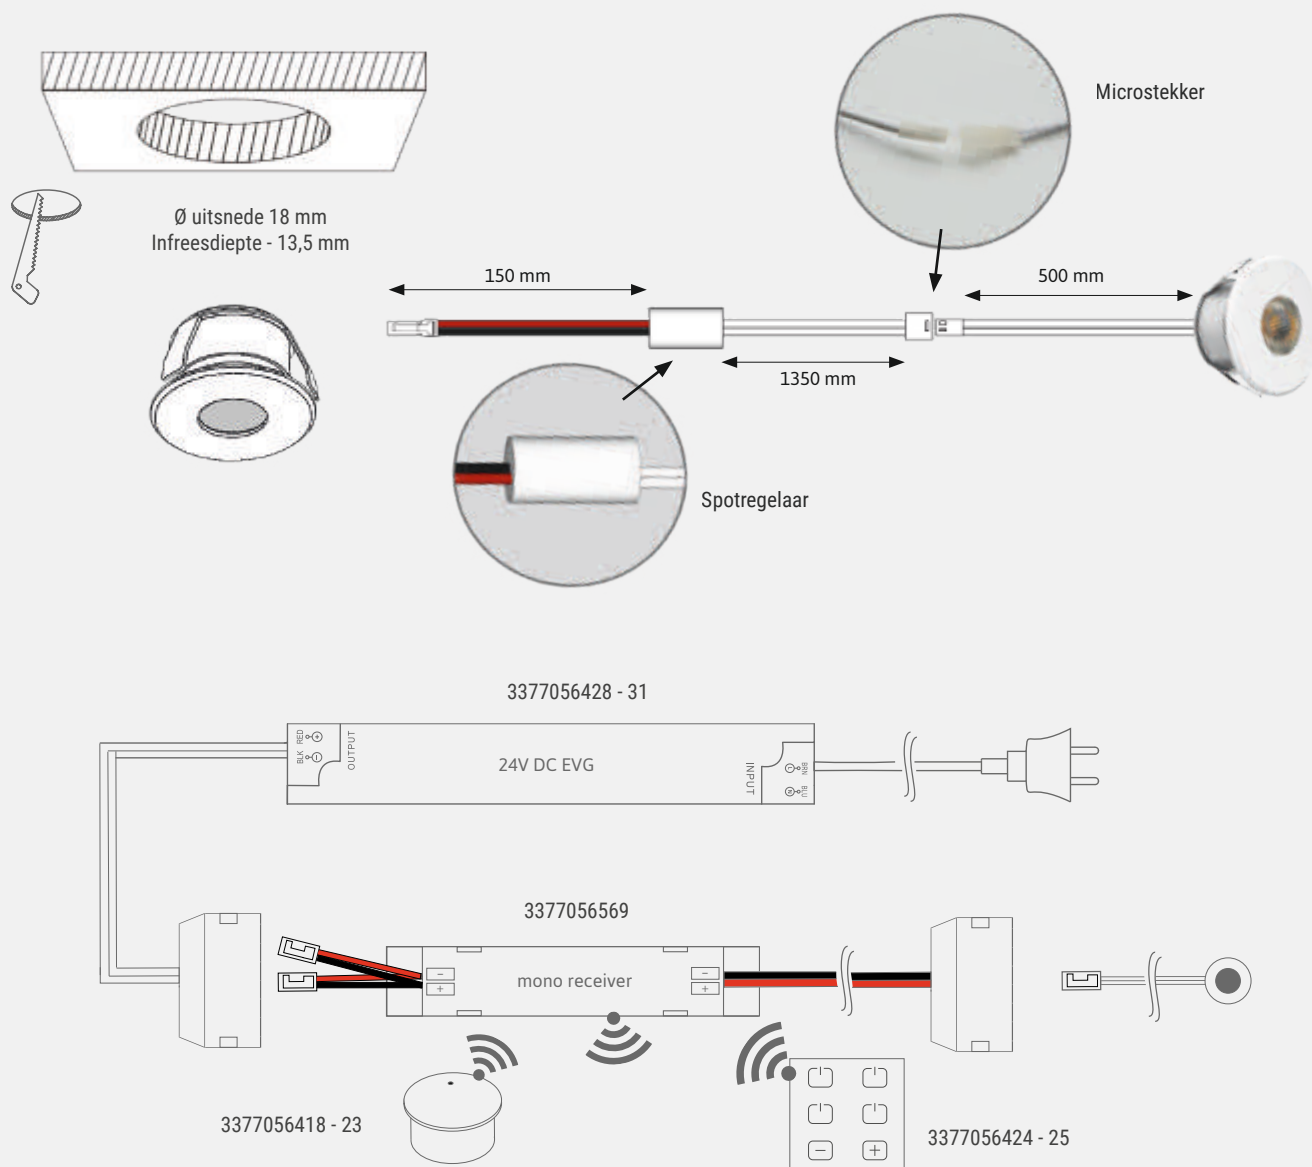

Lichtverdelingsdiagram/45°

Lichtbox

Montagetekening

SuperDot

Productvoordelen

- ▶ Krachtige LED-spot
- ▶ Accentuering door kleine stralingshoek

Producteigenschap

- ▶ Zwenkbaar
- ▶ Inbouwarmatuur voor een inbouwdiameter van 35 mm