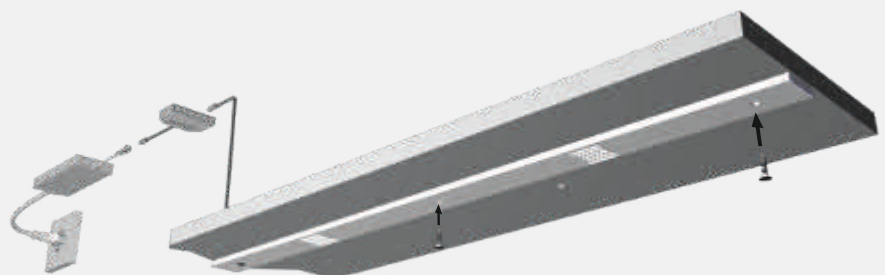

* Verdere toebehoren in het hoofdstuk schakeltechniek / EVA's en kabels

Lichtverdelingsgrafiek / 60°

Lichtbox

Montagetekening

EcoPower L

Productvoordelen

- ▶ Lage prijs inbouwspot
- ▶ Compacte armatuur

Producteigenschap