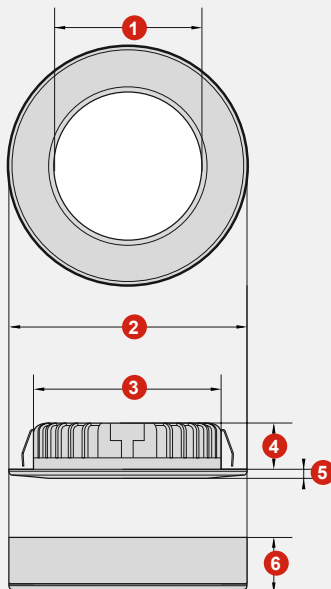

Shot 68 Round Warmwit

Shot 80 Round Warmwit

Montagetekening

Afmetingen Shot Round 58, 68, 80

	Shot 58 Round (mm)	Shot 68 Round (mm)	Shot 80 Round (mm)
1. Lichtveld	Ø 40	Ø 44	Ø 52
2. Buitendiameter	Ø 65	Ø 74.5	Ø 85
Inbouwversie			
2. Boordoorsnede	Ø 56 - 60	Ø 66.5 - 69.5	Ø 78.5 - 81.5
4. Inbouwdiepte	13	12.5	12.5
5. Opbouwhoogte	2.4	2.5	2.5
Onderbouwring			
6. Hoogte	15	15	15