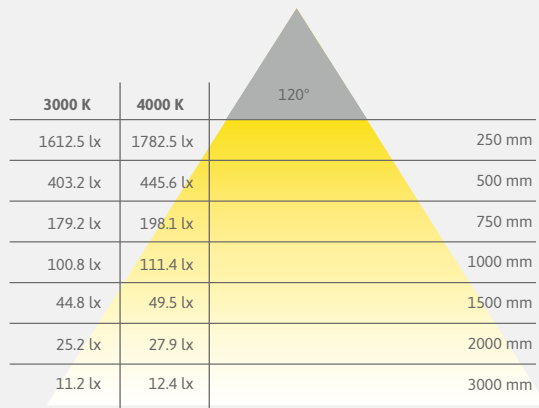

Lichtverdelingsgrafiek / 120°