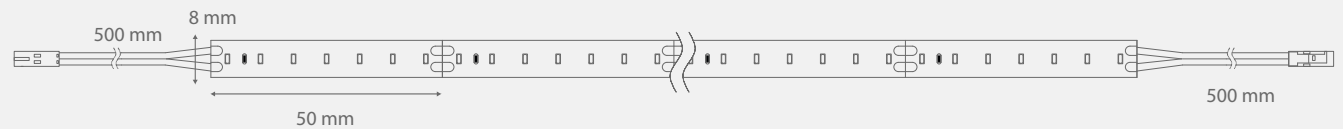

1100 lm / 3000K
 1180 lm / 4000K
 30.000 h (L70)
 14,4 W / m

Levensduur:
 Vermogen:
 Max. totale lengte
 aan een stuk: 5 m
 Dimbaar: Ja
 Led-aantal: 140 / m
 Stralingshoek: 120°
 Kenmerk: C €
 Beschermingsklasse: IP 20
 Voedingskabel: 2 x 500 mm
 Stekkerverbinding: LED-Stekker wit
 Aansluiting op: Led-voorschakela
 paraat of Mono

* Verdere toebehoren in het hoofdstuk schakeltechniek / EVA's en kabels

Lichtverdelingsgrafiek / 120°

Lichtbox

Montagetekening

Lamp kan in de lengte worden ingekort

3377056428 - 31

VarioWhite DIAMOND Serie 10 Watt