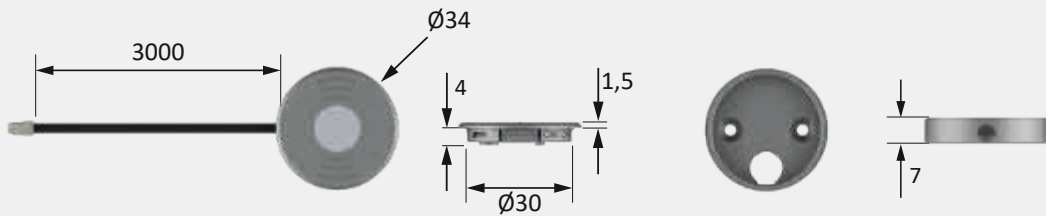

Max. 4x 3377056928