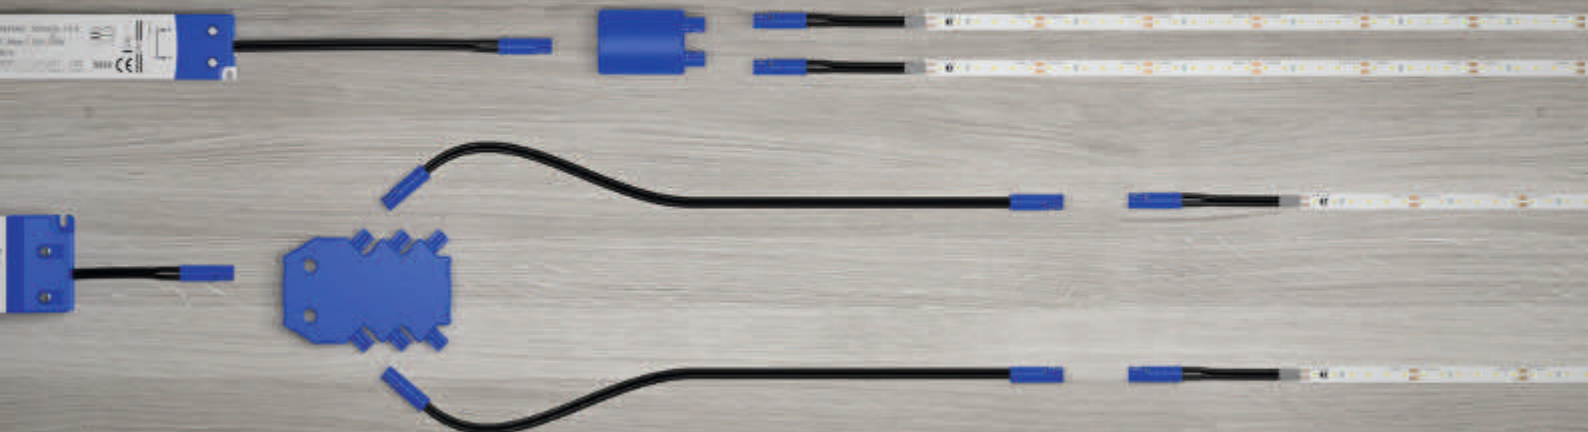

Kabels 24 volt DC

Productvoordelen

- LED stekkersysteem voor 24 volt DC armaturen

Producteigenschap

- Boordiameter stekker 8 mm

Bestelinstructie

- Maximaal aansluitvermogen 8 A / 192 W
- Max. 3,6 m verlenging per armatuur

Kabels 24 volt DC

Verlenging 1800 mm	3377049065	6,40 €
Verdeler 2-voudig	3377049075	6,74 €
Verdeler 6-voudig	3377049070	11,90 €
Kabelklemmen (10-delige set)	3377056941	6,10 €