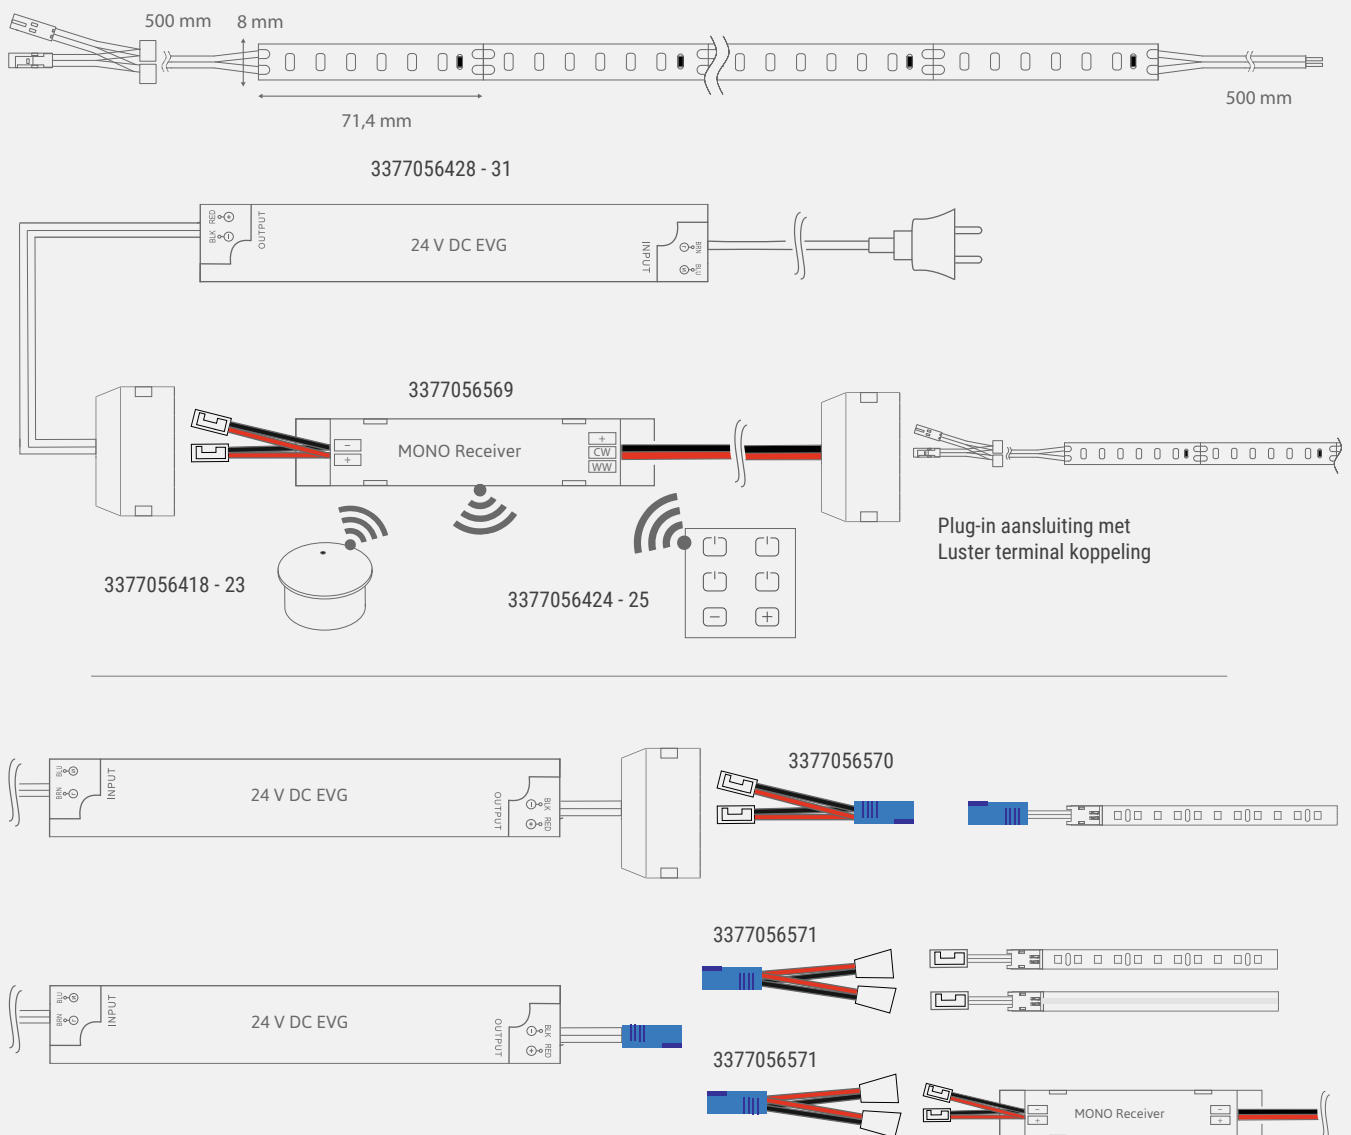

* Verdere toebehoren in het hoofdstuk schakeltechniek / EVA's en kabels

Lichtverdelingsgrafiek / 120°

Lichtbox

Montagetekening

Lamp kan in de lengte worden ingekort

Insteekkoppeling met luster eindkoppeling
vanaf 75 Watt moeten beide LED connectoren gebruikt worden!

MONO XXL Serie 10 Watt

Productvoordelen

- ▶ Te gebruiken tot 15 meter bij eenzijdige stroomtoevoer zonder afname van de lichtsterkte.
- ▶ Flexibel, zelfklevend
- ▶ Tweezijdige toevoerleiding met 500 mm kabel (2-polig) zonder stekerverbinding