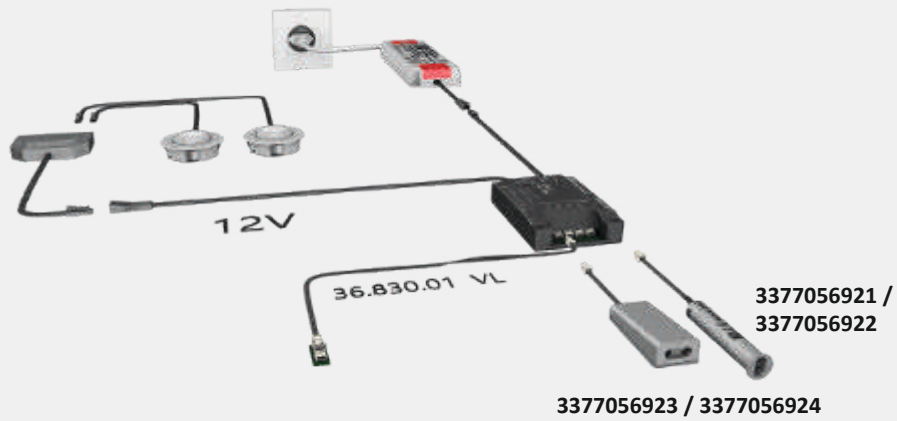

Montagetekening