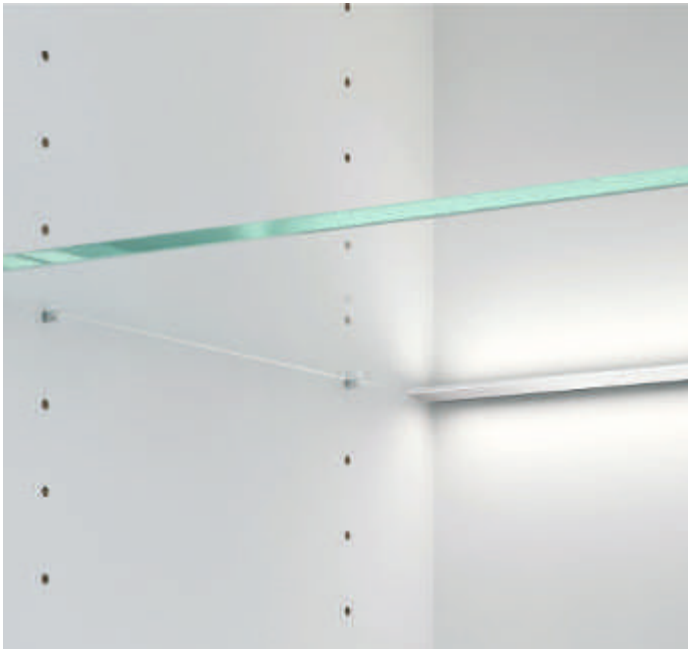

Opal-Line / Opal-Line Contact

Productvoordeel

- ▶ Homogene verlichting van de meubel-achterwand en de glasrand
- ▶ Leverbaar als bekabelde armatuur of armaturen met veercontacten voor contactplakband.
- ▶ Flexibele hoogte-afstelling mogelijk