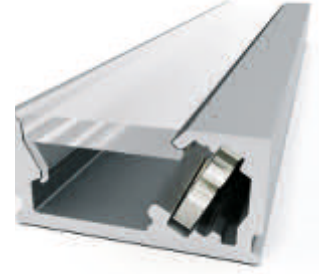

Toepassing

- ▶ Gewelfverlichting
- ▶ Schappen en nissen
- ▶ Plintverlichting
- ▶ Armatuurlengte: leverbaar van 86 – 3020 mm

Side-Line A / Side-Line A Contact

Productvoordeel

- ▶ Niet-verblindend licht
- ▶ Lichtstraling vindt plaats onder een hoek van 30°
- ▶ Leverbaar als bekabelde armatuur of armaturen met veercontacten voor contactplakband
- ▶ Flexibele hoogte-afstelling mogelijk
- ▶ Naar keuze montage met metaalklem of eindop
- ▶ Optioneel met geïntegreerde en contactloze schakeling