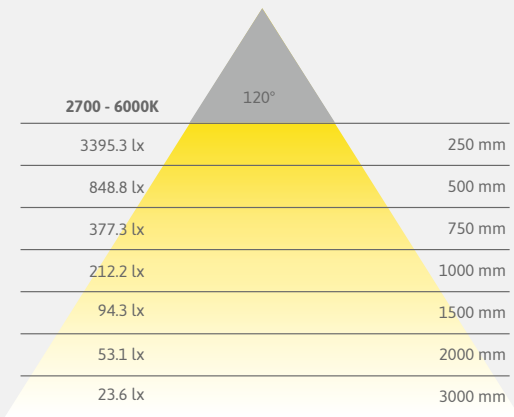

Lichtverdelingsgrafiek / 120°