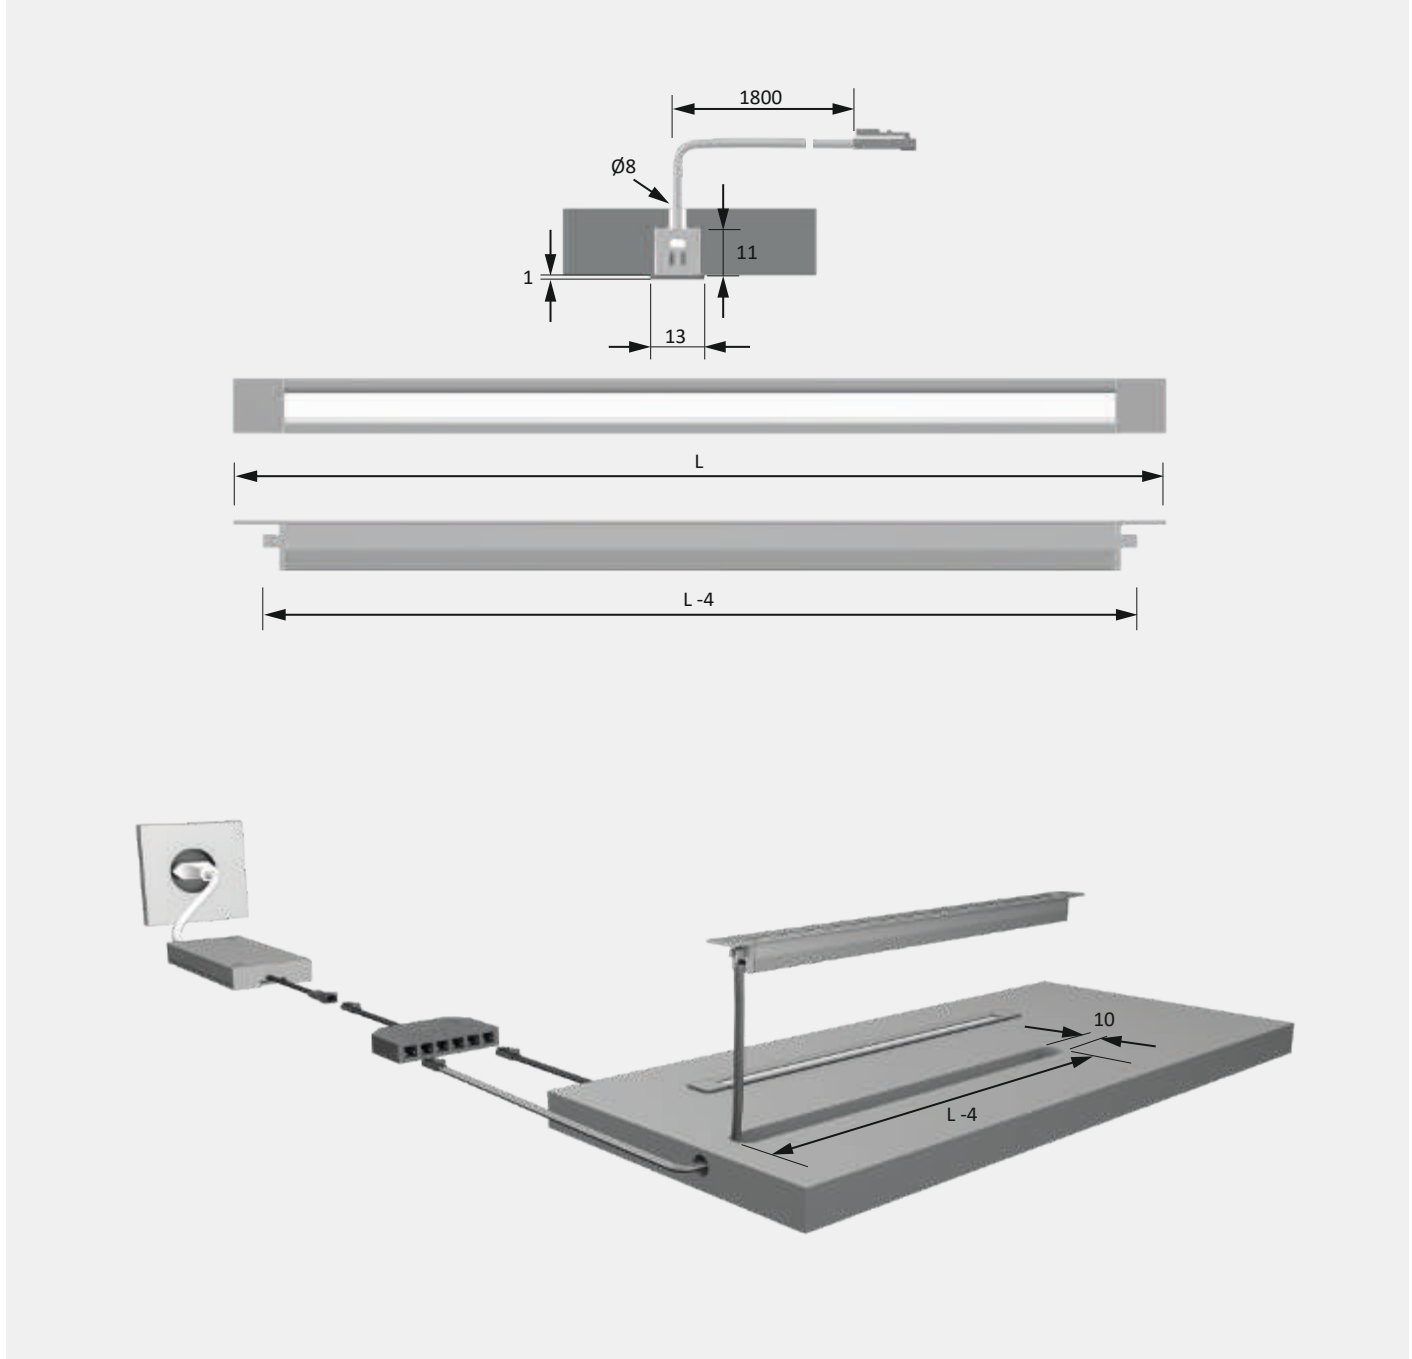

Lineaire armaturen

Montagetekening Individueel in te korten Armatuur wordt op maat vervaardigd

LiteLine Basic

Productvoordelen

- ▶ Voordelige lineaire LED-armaturen
- ▶ Robuuste, aluminium behuizing
- ▶ Speciaal stekkersysteem voor eenvoudige montage en aaneenschakeling