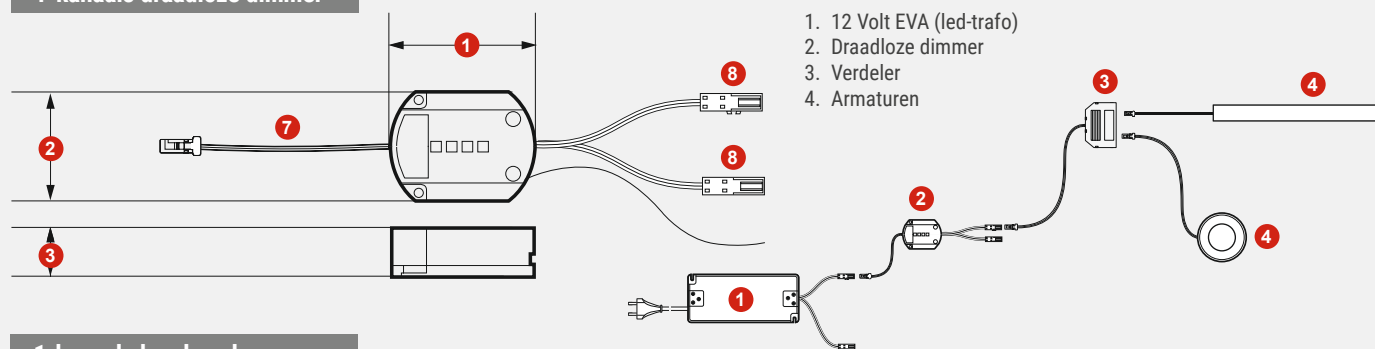

Montagetekening

1-kanaals draadloze dimmer

1-kanaals handzender