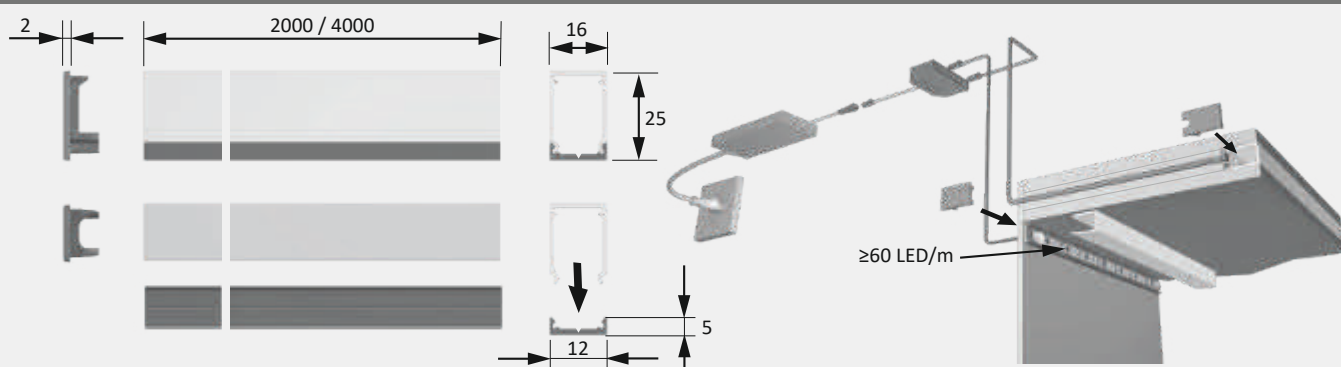

Montagetekening

ChannelLine K

Productvoordelen

- ▶ Inbouwprofiel van opaal kunststof
- ▶ Homogene en niet-verblindende lichtlijn

Producteigenschap

- ▶ Homogene lichtlijn met Versa Inside vanaf 40 LED/m

Toepassing