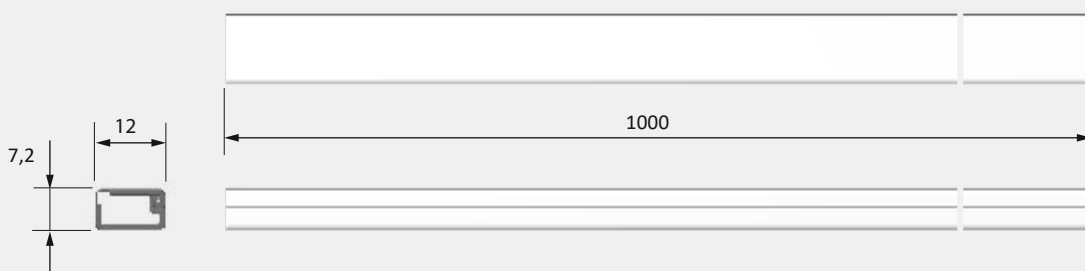

Montagetekening