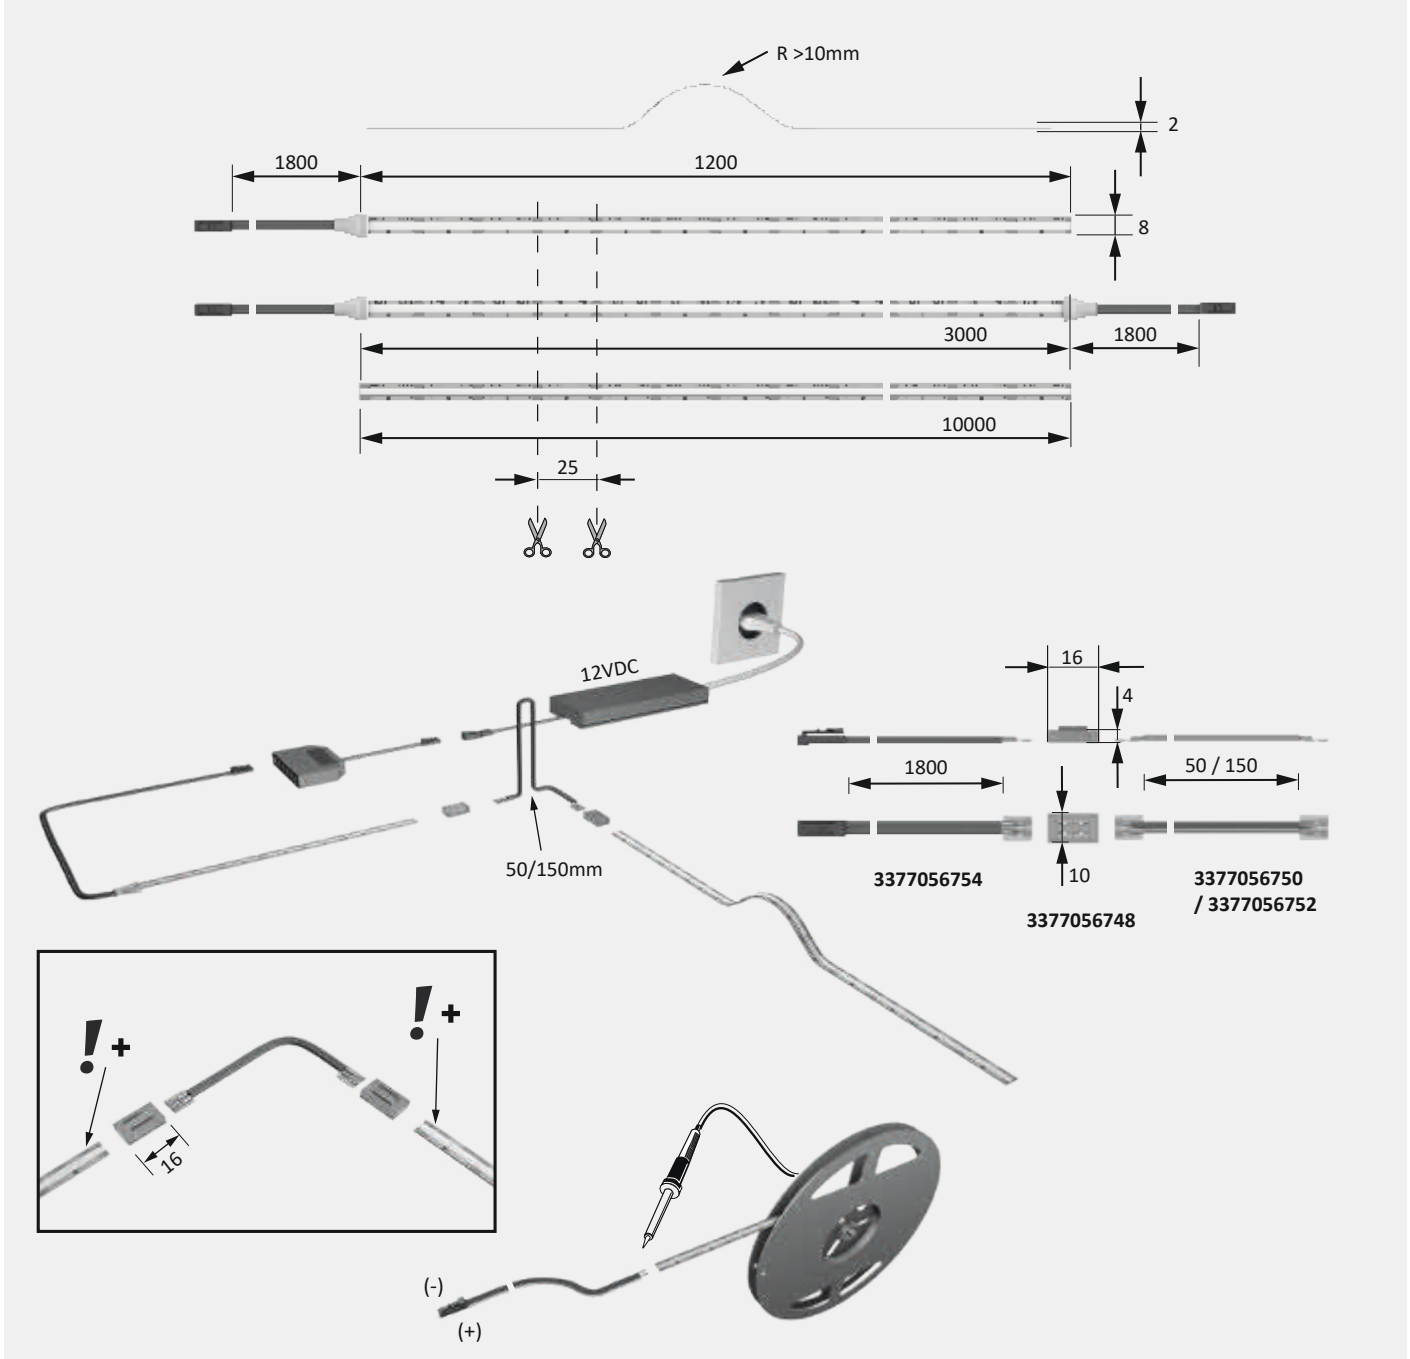

* Verdere toebehoren in het hoofdstuk schakeltechniek / EVA's en kabels

Lineaire armaturen

Montagetekening Individueel in te korten

Versa Plus 80

Productvoordelen

- ▶ 30 % gelijkmatiger lichtverdeling
 - ▶ 30 % efficiënter
 - ▶ 30 % meer licht
 - ▶ 0 % meer verbruik
- dan zijn voorganger Versa Plus 60