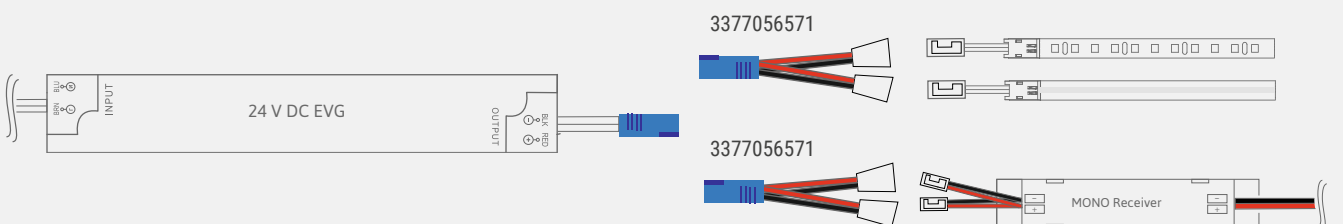

* Verdere toebehoren in het hoofdstuk schakeltechniek / EVA's en kabels

Lichtverdelingsgrafiek / 120°

Lichtbox

Lineaire armaturen

Montagetekening

Lamp kan in de lengte worden ingekort

GT High Efficiency Serie 15 Watt