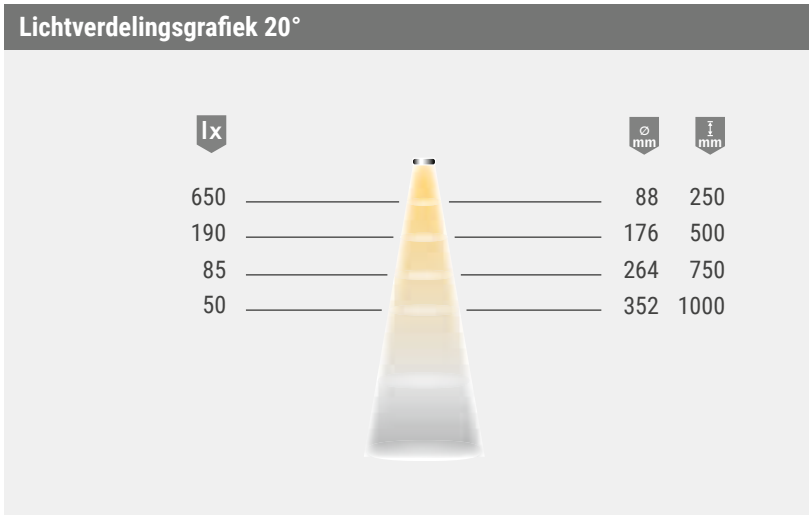

Speciale armaturen