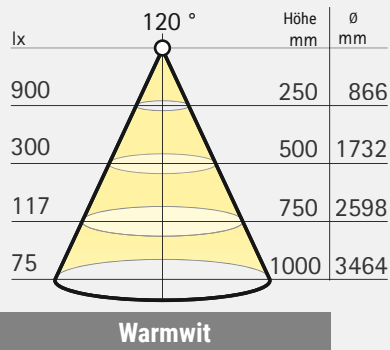

Lichtverdelingsgrafiek / 120° (lengte 1.000 mm)

De gegevens van de lichtverdeling zijn de geldige waarden ten tijde van de productie.