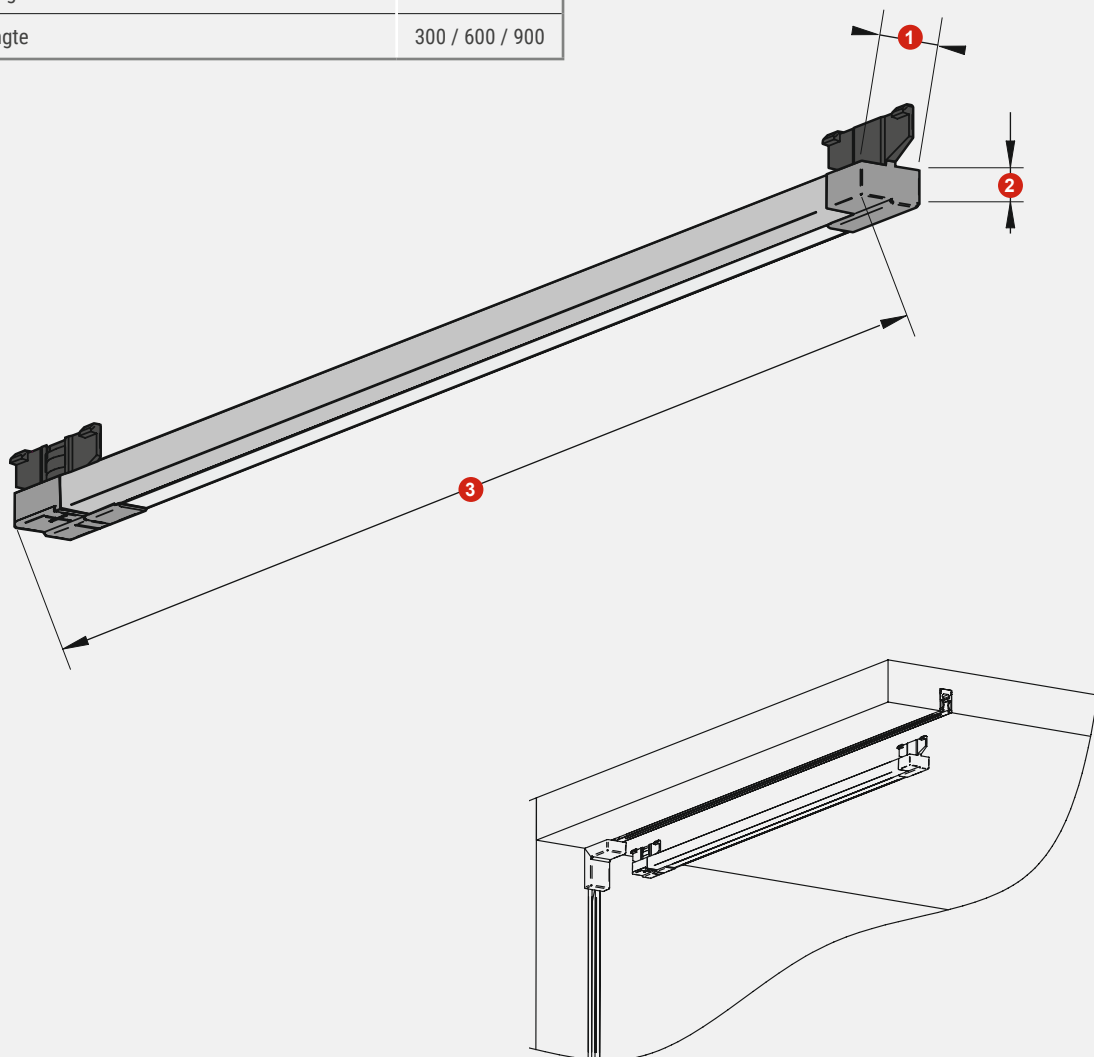

Lichtbox

Montagetekening

Afmetingen X ledlink's Surf-Line Mini X D (mm)	
1. Breedte	10
2. Hoogte	5
3. Lengte	300 / 600 / 900

LED-Designer

De hoogwaardige armaturen van de LED-LINE reeks kunt u nu snel en eenvoudig met de LED Designer bestellen. De gebruikersvriendelijke online configurator leidt u in een paar stappen naar het doel: Kies het gewenste led-model en vul uw individuele gegevens aan.