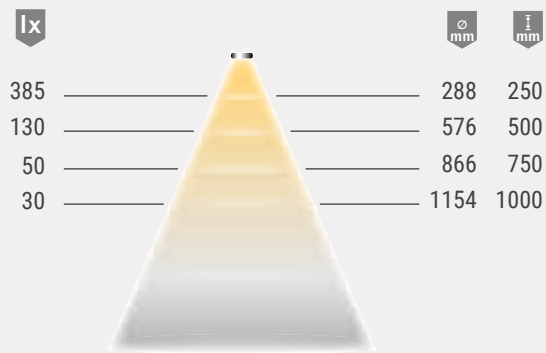

Lichtverdelingsgrafiek 60°