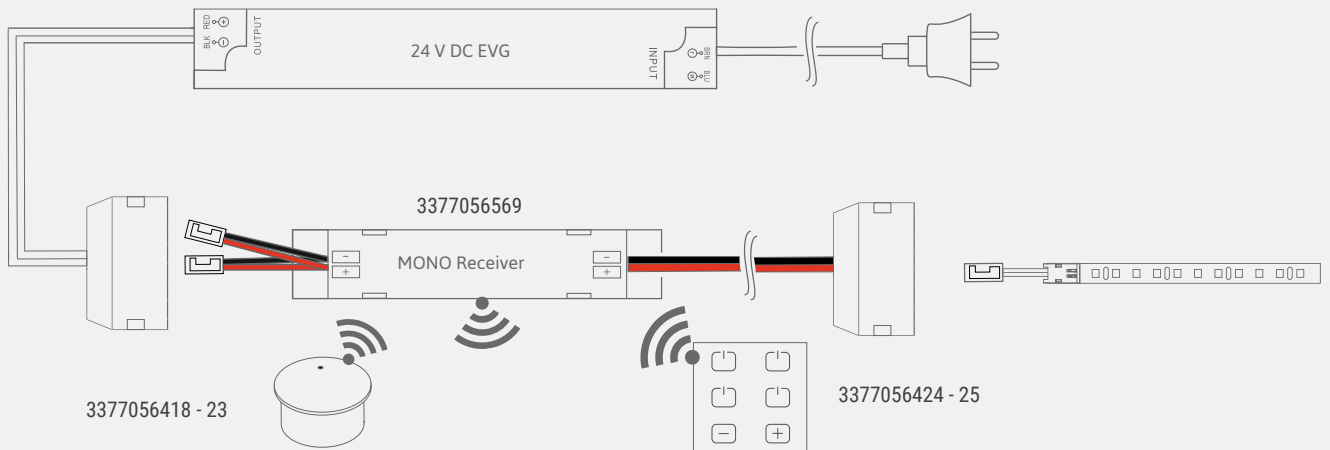

* Verdere toebehoren in het hoofdstuk schakeltechniek / EVA's en kabels

Lichtverdelingsgrafiek / 120°

Lichtbox

Montagetekening

Lamp kan in de lengte worden ingekort

3377056428 - 31

VarioWhite DIAMOND Serie 10 Watt