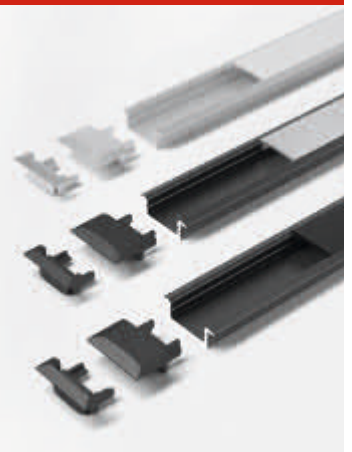

Technische gegevens