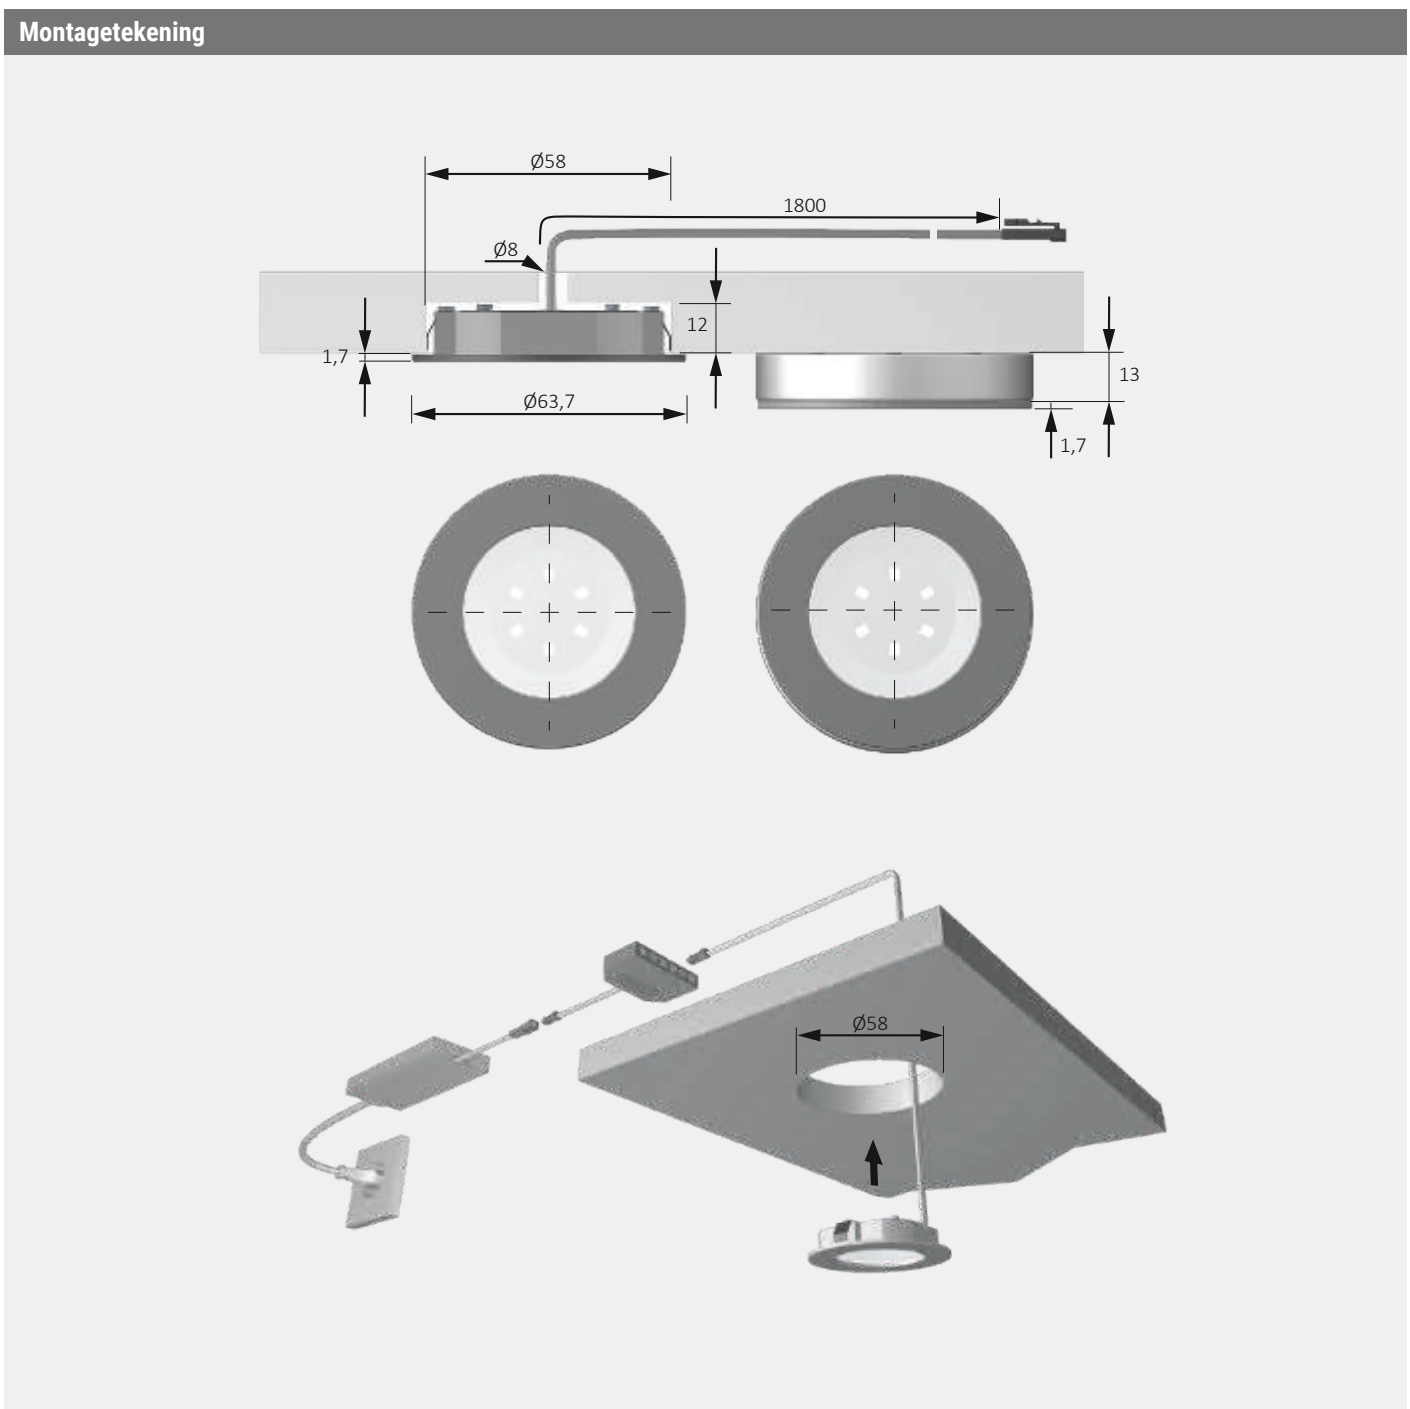

Spotarmaturen