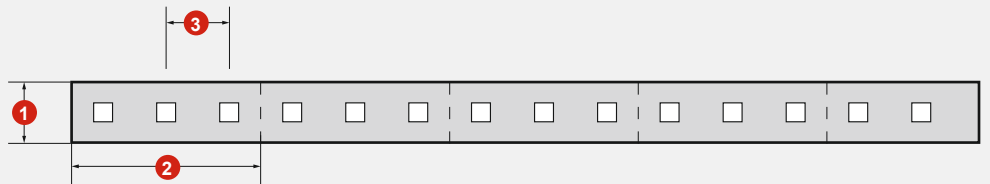

Individueel om de 25 mm in te korten.