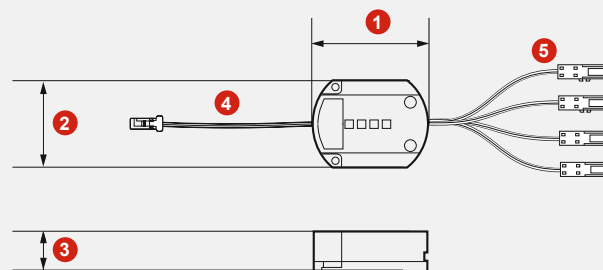

RGB

1. 12 Volt EVA
2. BlueTwo multicontroller
3. Rgb (1-3)
4. Armaturen in combinatie met
  - verdeler
  - verbindingskabels
5. Regelbaar via smartphone, tablet of handzender