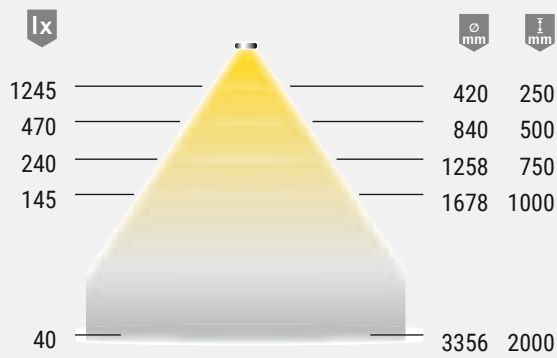

Lichtverdelingsgrafiek 80° (lengte 300 mm)