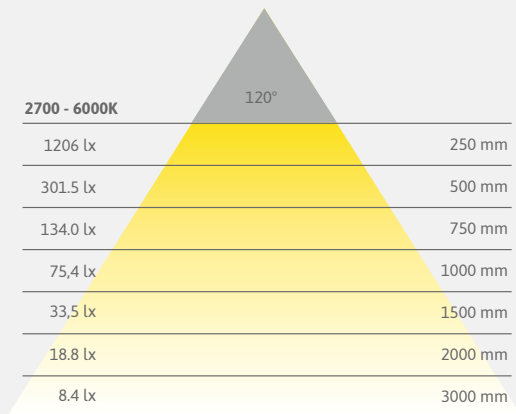

Lichtverdelingsgrafiek / 120°