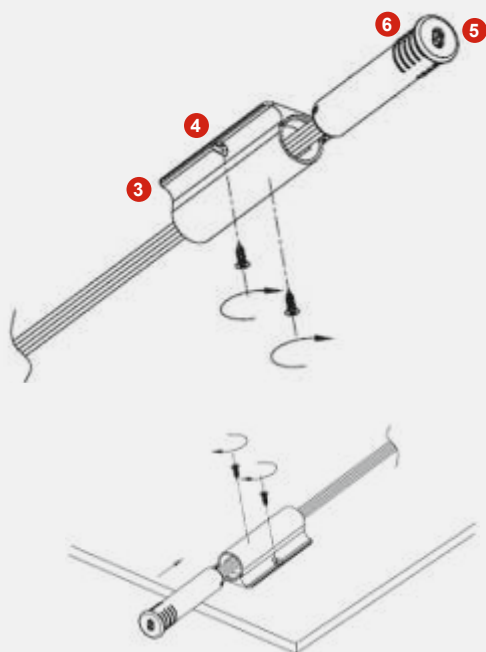

Afstandssensor

Afstandssensor titanium

3377049643

18,30 €

Montagetekening

Afmetingen afstandssensor

	(mm)
1. Lengte	63
2. Doorsnede Ø	Ø 12
3. Breedte behuizing	28
4. Lengte behuizing	63
5. Boorddoorsnede Ø	Ø 13
6. Inbouwdiepte	63
7. Reikwijdte	≤ 75
8. Kabellengte met led-stekker naar de trafo	1000
9. Kabellengte met led-koppeling naar de armatuur	1000