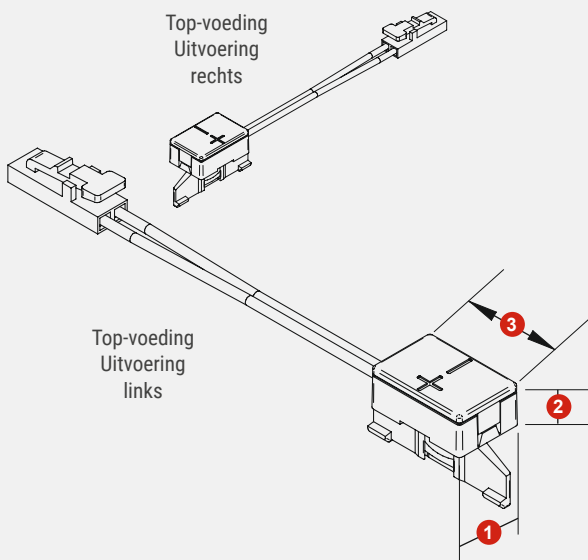

Front-voeding

Front-voeding

	(mm)
1. Breedte	10
2. Hoogte	6
3. Lengte	15