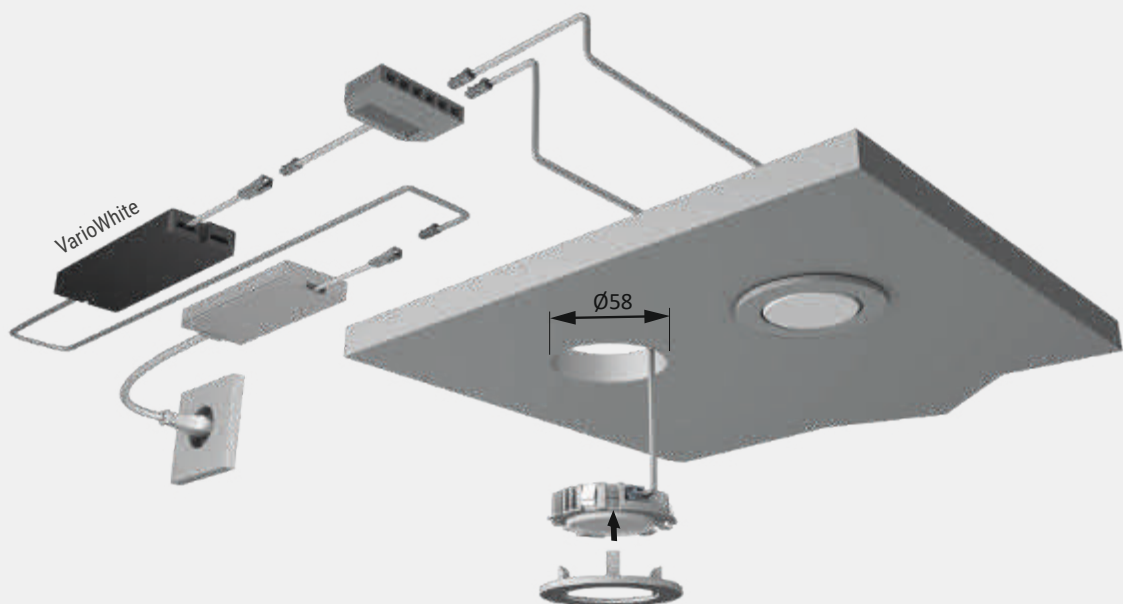

* VarioWhite toebehoor vereist

** Verdere toebehoren in het hoofdstuk schakeltechniek / EVA's en kabels

Lichtverdelingsgrafiek 60°

Lichtbox

WW

Montagetekening

Sign Plus / Sign Plus square

Productvoordelen