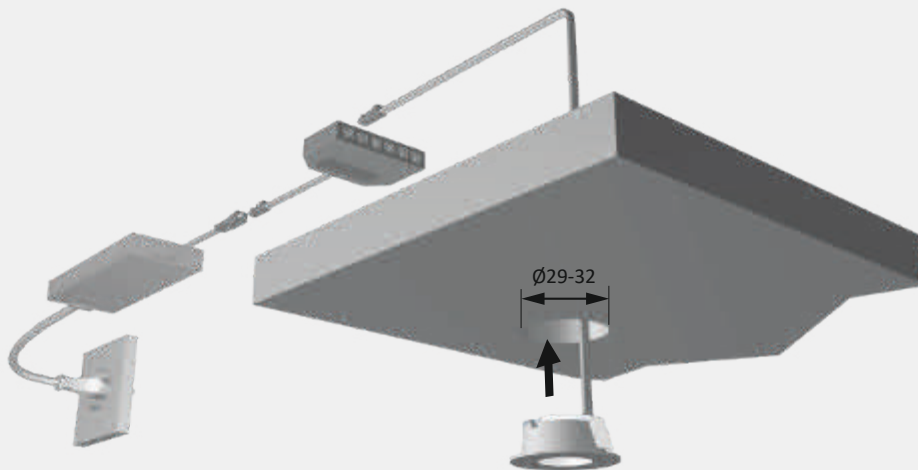

* Verdere toebehoren in het hoofdstuk schakeltechniek / EVA's en kabels

Lichtverdelingsgrafiek 50°

Lichtbox

Montagetekening

MONO MINI inbouwspot 1,5 Watt

Productvoordelen

- ▶ Inbouw ledspot met 1,5 Watt
- ▶ Extreem klein ontwerp