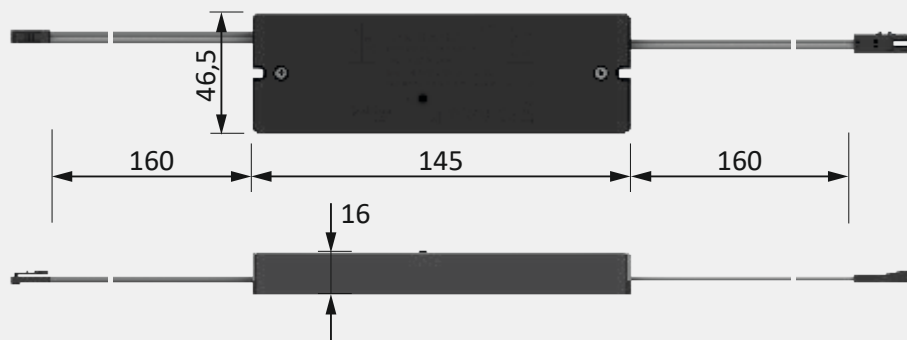

* Verdere toebehoren in het hoofdstuk schakeltechniek / EVA's en kabels

Montagetekening

3377056895 / 3377056896 **Smartempfänger smartreceiver 12VDC / 24VDC**

3377056897 **Smartempfänger smartreceiver 230/240VAC (keine Dimmfunktion no dimming)**