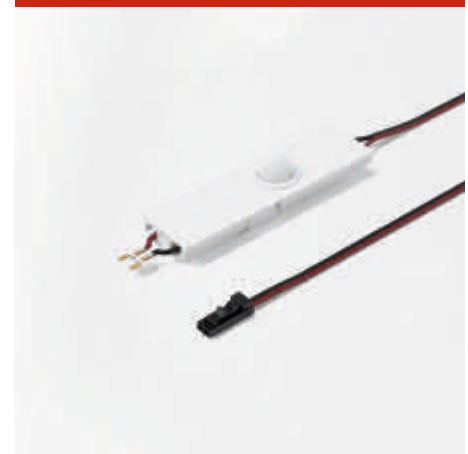

Producteigenschap

- ▶ directe inbouw in een ChannelLine profiel

Toepassing

- ▶ Voor ChannelLine B, C, D en D2

Bestelinstructie

- ▶ Ook geschikt voor MultiWhite Versa

Technische gegevens

Bedrijfsspanning:	12 volt DC
Max. schakelvermogen:	36 W
Code:	CE Ⓢ ▼
Detectiehoek:	120°
Reikwijdte:	2 m
Uitlooptijd:	30 seconden
Stroomkabel:	1800 mm
Stand-by:	< 0,5 W