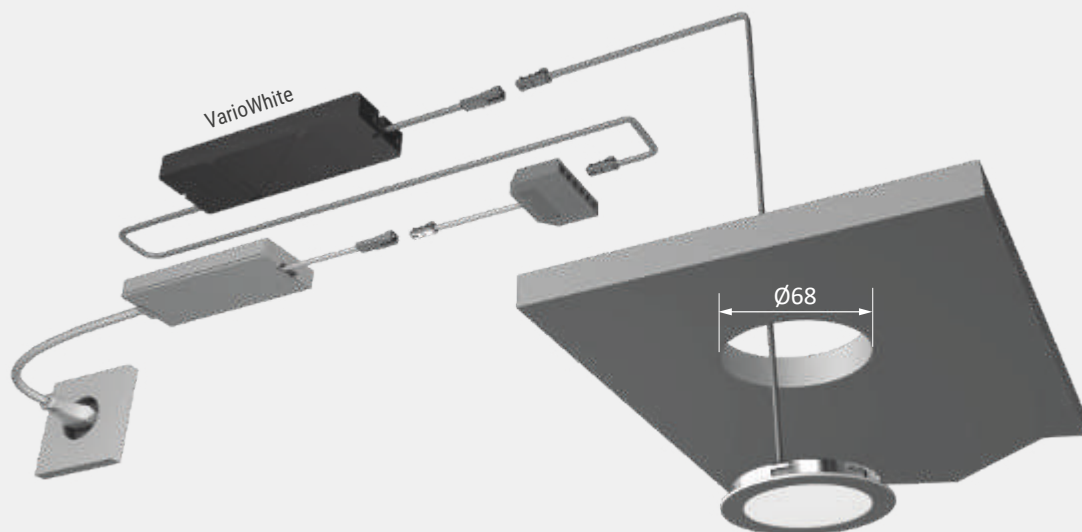

* VarioWhite toebehoor vereist

** Verdere toebehoren in het hoofdstuk schakeltechniek / EVA's en kabels

Lichtverdelingsgrafiek 60°

Lichtbox

Montagetekening

Swing

Productvoordelen

- ▶ zwenkbaar, kan verblinding voorkomen
- ▶ Designklassieker

Producteigenschap

- ▶ Inbouwarmatuur voor een inbouwdiameter van 68 mm
- ▶ Breed stralend zonder schaduwvorming

S-Flat

Productvoordelen

- ▶ Designarmatuur
- ▶ Homogeen armatuuroppervlak

Producteigenschap

- ▶ Inbouwarmatuur voor een inbouwdiameter van 68 mm
- ▶ Optisch passend bij de armaturen Swing en MiniFlat