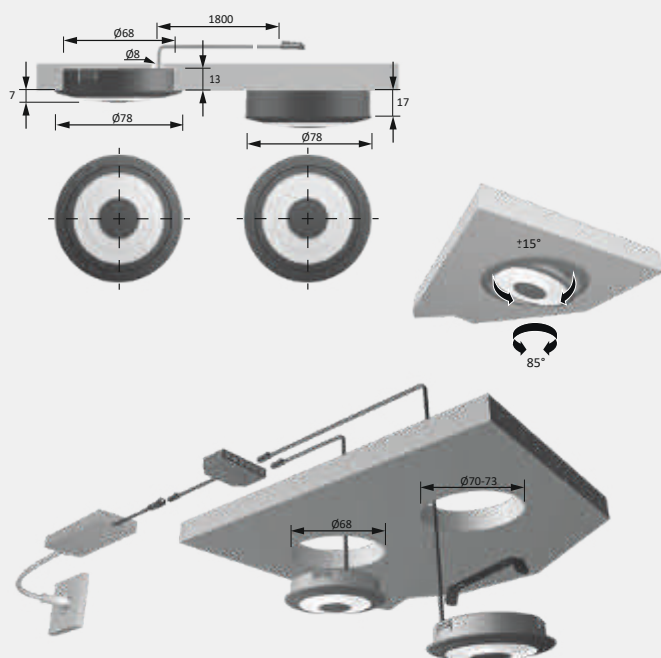

* Verdere toebehoren in het hoofdstuk schakeltechniek / EVA's en kabels

Swing Lichtverdelingsgrafiek 60°

Swing Lichtbox

WW

Swing Montagetekening

S-Flat Montagetekening

S-Flat Lichtverdelingsgrafiek / 60°

S-Flat Lichtbox