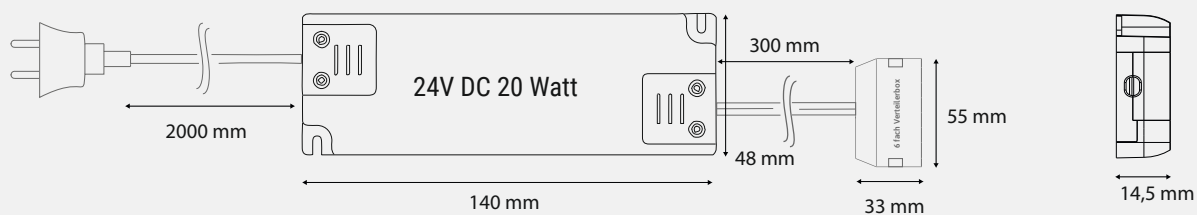

Montagetekening