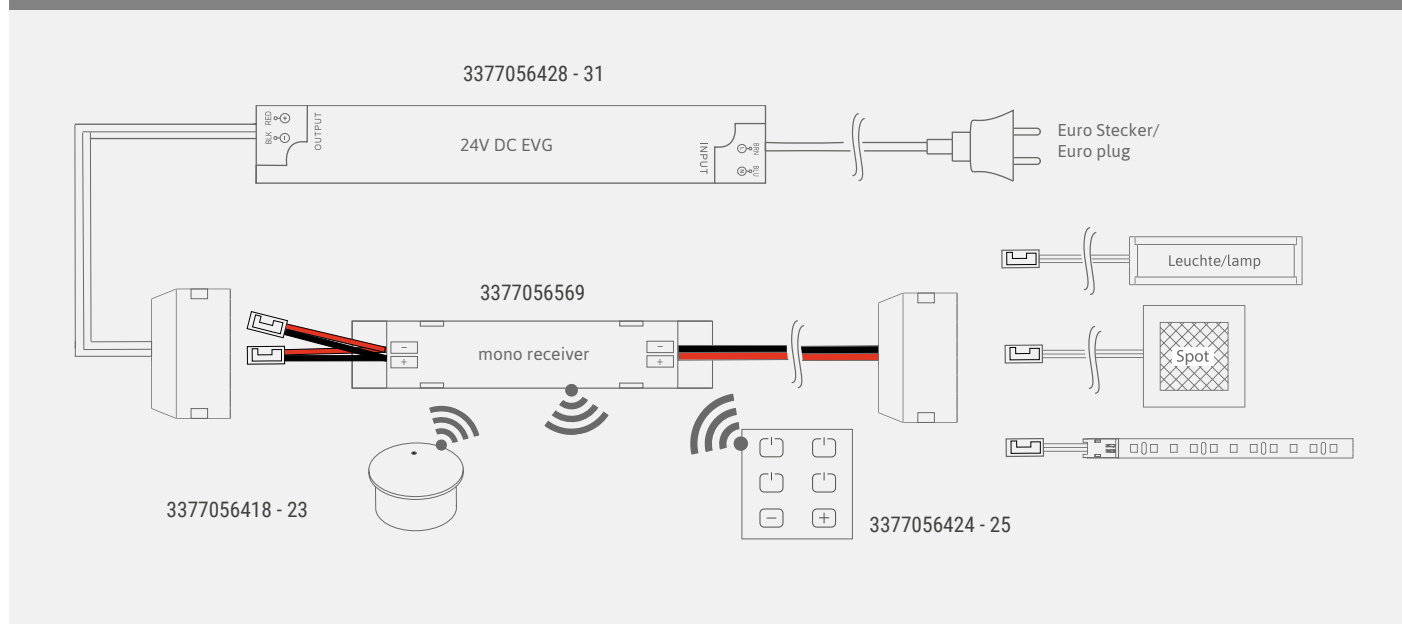

Montagetekening

24V

4-zone controller

- Draadloze 4-zone controller op batterijen voor het bedienen van maximaal 4 1-kanaals MONO receivers, te gebruiken in combinatie met sensoren
- Controller is afneembaar van het frame (beugel).

Bedrijfsspanning:	3V - CR3032
Schakelaartype:	Controller
Markering:	CE
Beveiligingsklasse:	IP 20
RF Bereik:	≤ 15 m

Batterijtype:	CR 3032 3V
Bevestiging:	Opbouwframe incl. montageschroeven en plakstrips

Afmetingen

Lengte:	51 mm	Lengte frame:	56 mm
Breedte:	51 mm	Breedte frame:	56 mm
Hoogte:	7 mm	Hoogte frame:	6 mm

4-Zone-Controller

4 Zone Controller - zwart	3377056424	37,18 €
4 Zone Controller - wit	3377056425	37,18 €