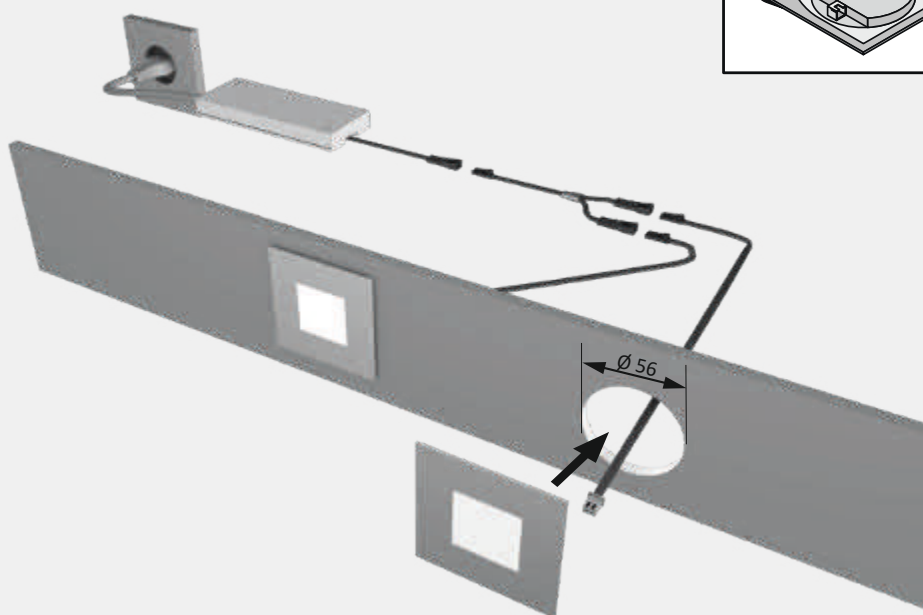

Montagetekening