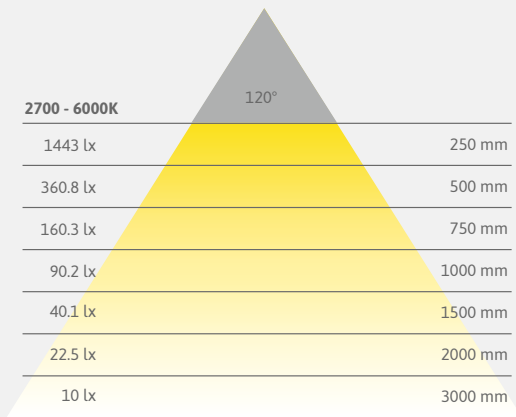

Lichtverdelingsgrafiek / 120°