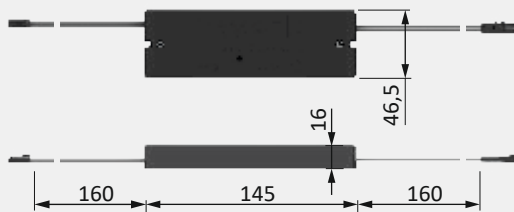

3377056908 **Smartempfänger**
smartreceiver