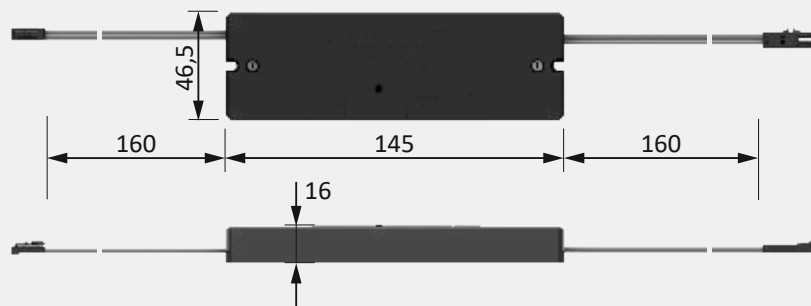

* Verdere toebehoren in het hoofdstuk schakeltechniek / EVA's en kabels

Montagetekening

3377056899 / 3377056900 Smartempfänger *smartreceiver* 12VDC / 24VDC

3377056901 Smartempfänger *smartreceiver* 230/240VAC (keine Dimmfunktion *no dimming*)