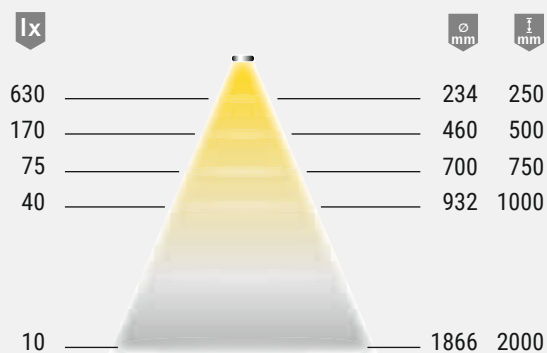

S-Flat Lichtverdelingsgrafiek / 60°