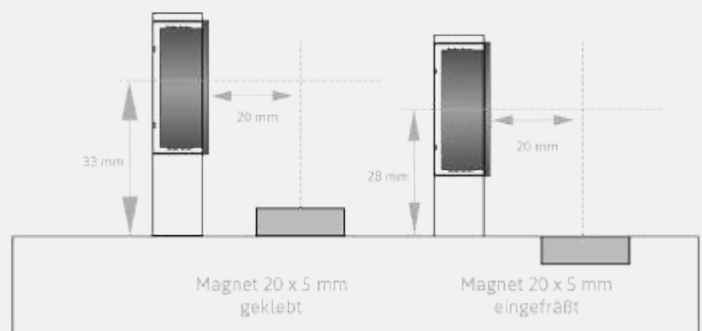

Afmetingen

Diameter: 20 mm
Hoogte: 5 mm

Magneet

5 stuks magneet - diameter 20 mm hoogte 5 mm

3377056551

28,64 €

Montagetekening

Voor laden en schuifdeuren