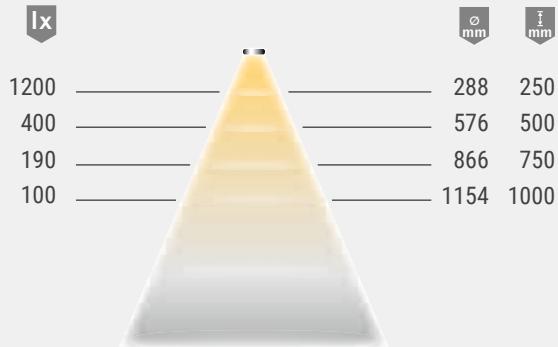

Lichtverdelingsgrafiek 60°

Type RVS / Opaal – andere combinaties kunnen afwijken