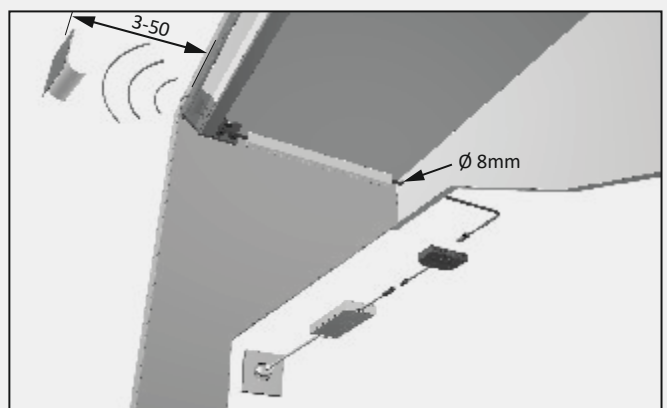

Montagetekening

Individueel in te korten

Armatuur wordt op maat vervaardigd