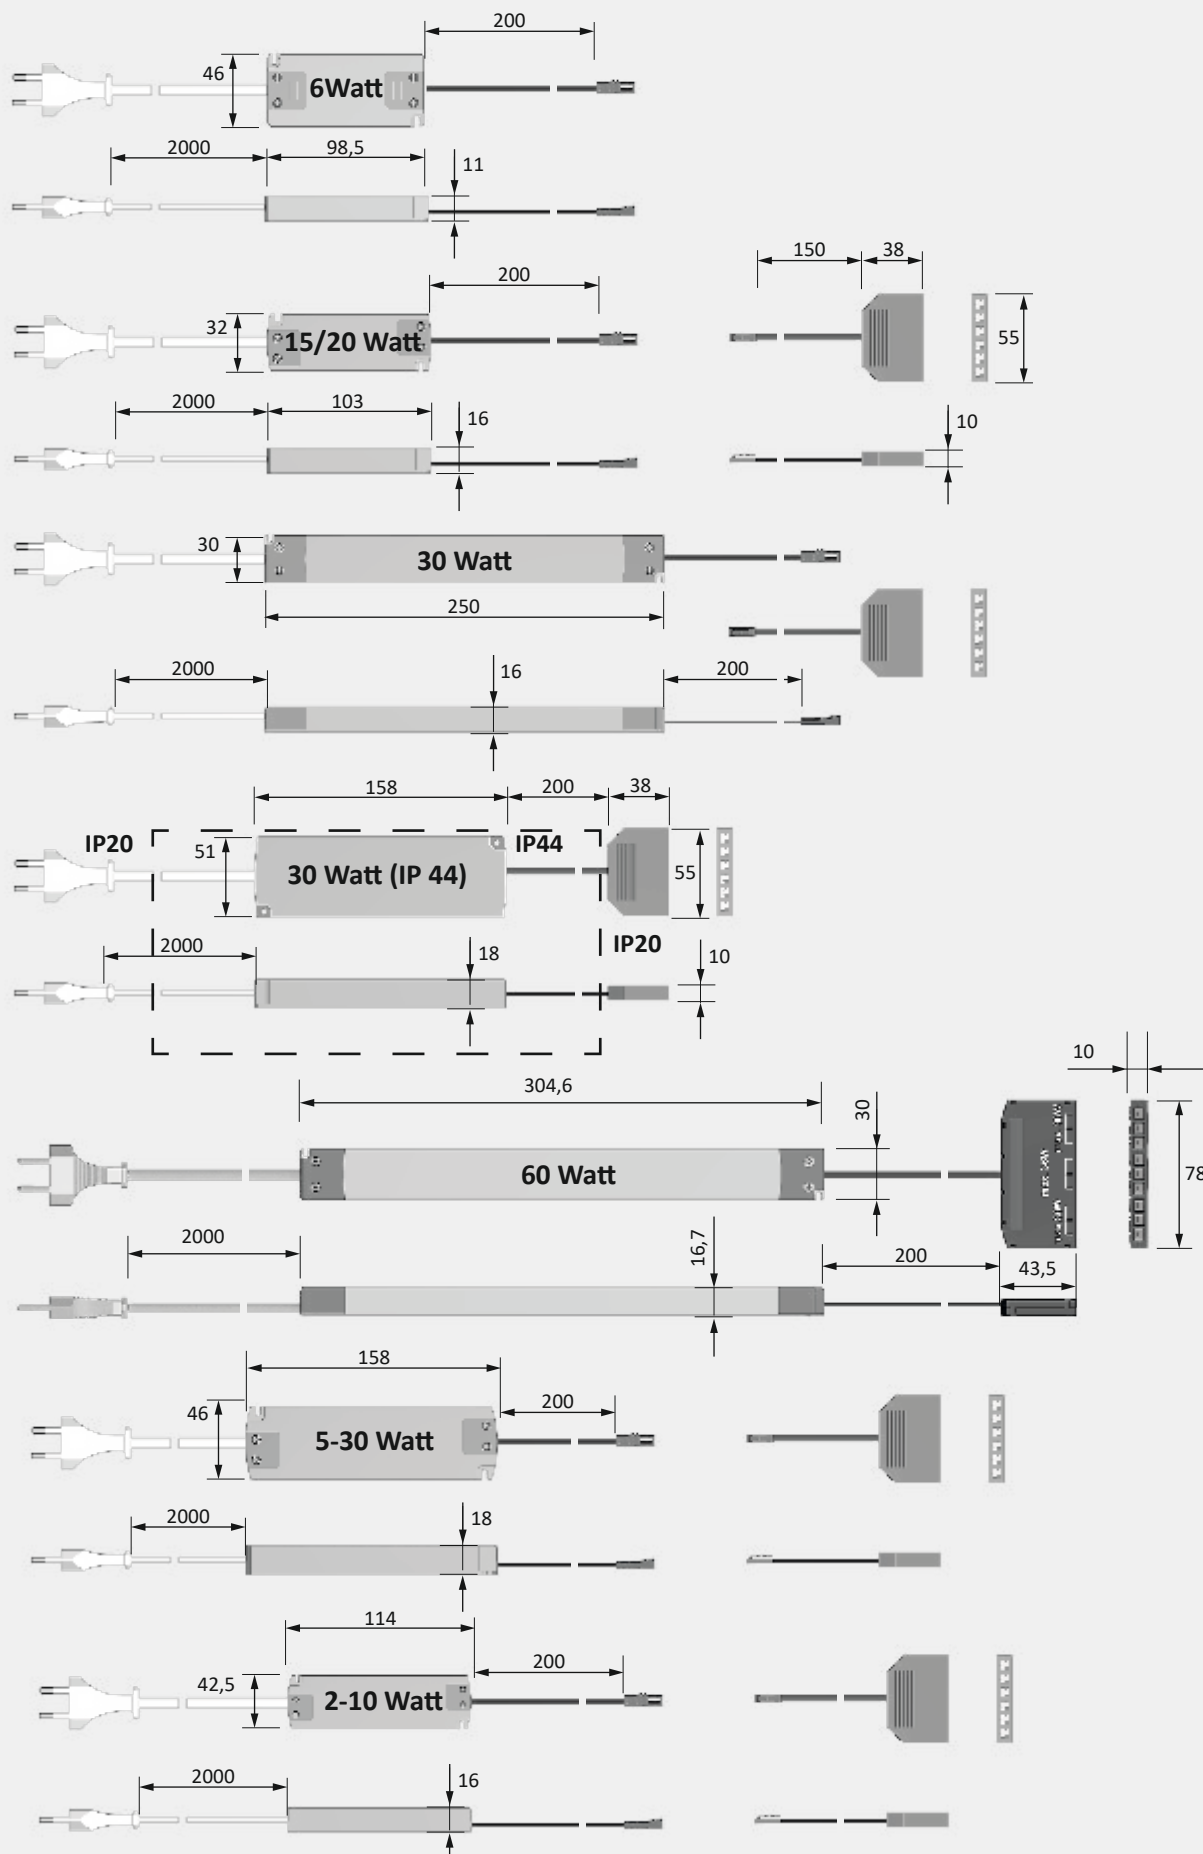

*** Alleen in combinatie met UK-adapter 36 210 01

Montagetekening

Stekkers EVA 12 volt DC

Productvoordelen

- ▶ Kortsluitbestendig
- ▶ Bescherming tegen overbelasting
- ▶ Temperatuurveiligheid

Toepassing

- ▶ Voor meubelarmaturen van 12 volt DC