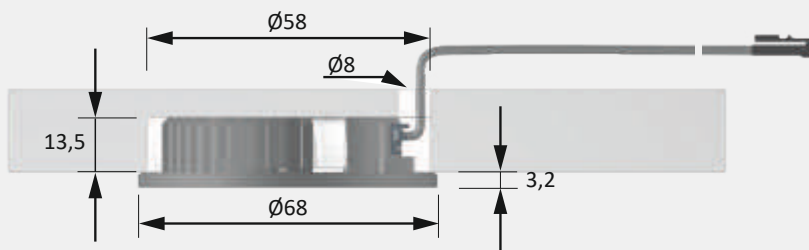

Montagetekening