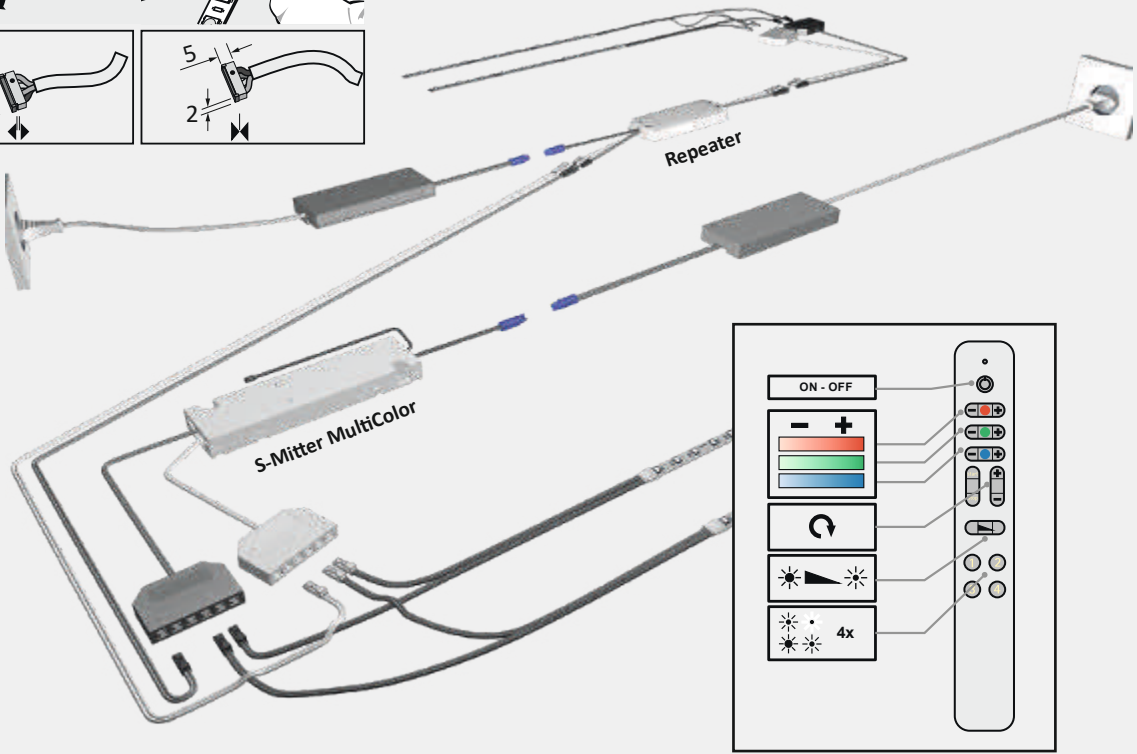

Max. totale lengte aan het stuk: 5 m
 Dimbaar: Ja / PBM
 Aantal LED's: 60/m
 Stralingshoek: 120°
 Halfwaardehoek: 70°
 Code: CE ENEC TUV
 Beschermingsklasse: IP 20
 Stroomkabel: 1700 mm
 Stekkerverbinding: LED-Multi Color

Aansluiting op: LED-voorschakelapparaat en LED-kleurregeling

Versa Inside MultiColor

	MultiColor	
5000 mm (max. 72 W)	3377041000	101,76 €

Toebehoren*

S-Mitter afstandsbediening MultiColor	3377055475	29,56 €
S-Mitter ontvanger MultiColor (max. 72 W)	3377055480	69,82 €
Repeater MultiColor (max. 72 W)	3377048070	28,90 €
Directe verbinding 90° (max. 72 W) - 10 stuks set	3377041010	3,68 €
Flexibele verbinding 100 mm (max. 72 W) - 10 stuks set	3377041015	2,66 €
Voeding 1700 mm voor trajecten (max. 72 W)	3377041020	6,64 €
LED-voorschakelapparaat 75 W met platte eurostekker	3377055082	57,16 €
MultiColor-verlengingskabel 1800 mm	3377041025	8,36 €
MultiColor 6-voudige verdeler 2000 mm	3377041031	13,68 €

* Verdere toebehoren in het hoofdstuk schakeltechniek / EVA's en kabels

Lineaire armaturen

Montagetekening **Individueel in te korten**

Versa Inside MaxiColor

Productvoordelen

- ▶ Lichtsterke armaturen met een instelbare lichtkleur plus warmwit (RGB-W)
- ▶ Aangenaam regenboog kleurenspectrum met pastelkleuren
- ▶ Schept een aangename sfeer door instelbare kleurwisseling
- ▶ Lichtsterke armaturen met een instelbare kleurwissel plus warmwit (RGB-W)