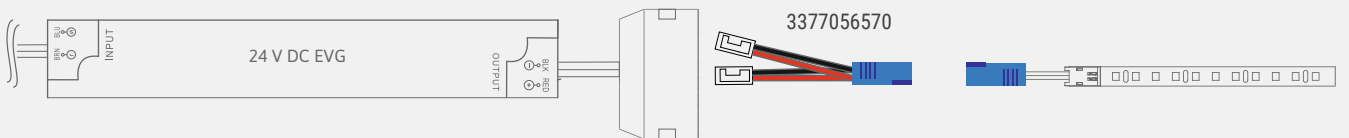

Lichtverdelingsgrafiek / 120°

Lichtbox

Lineaire armaturen

Montagetekening

Lamp kan in de lengte worden ingekort

GT High Efficiency Serie 10 Watt

Productvoordelen

- ▶ Zeer hoge lichtopbrengst en energie-efficiëntie
- ▶ Hoge kleurweergave CRI >80
- ▶ Flexibel, zelfklevend
- ▶ Tweezijdige toevoerleiding van 500 mm met led-stekker wit