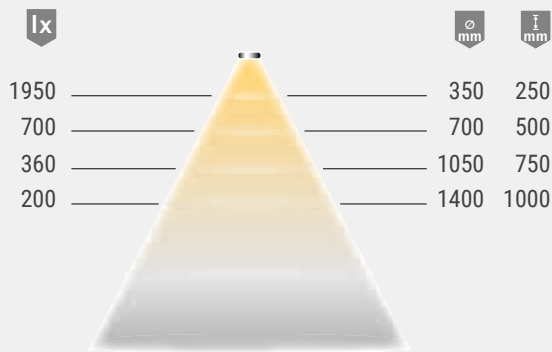

Lichtverdelingsgrafiek 70°