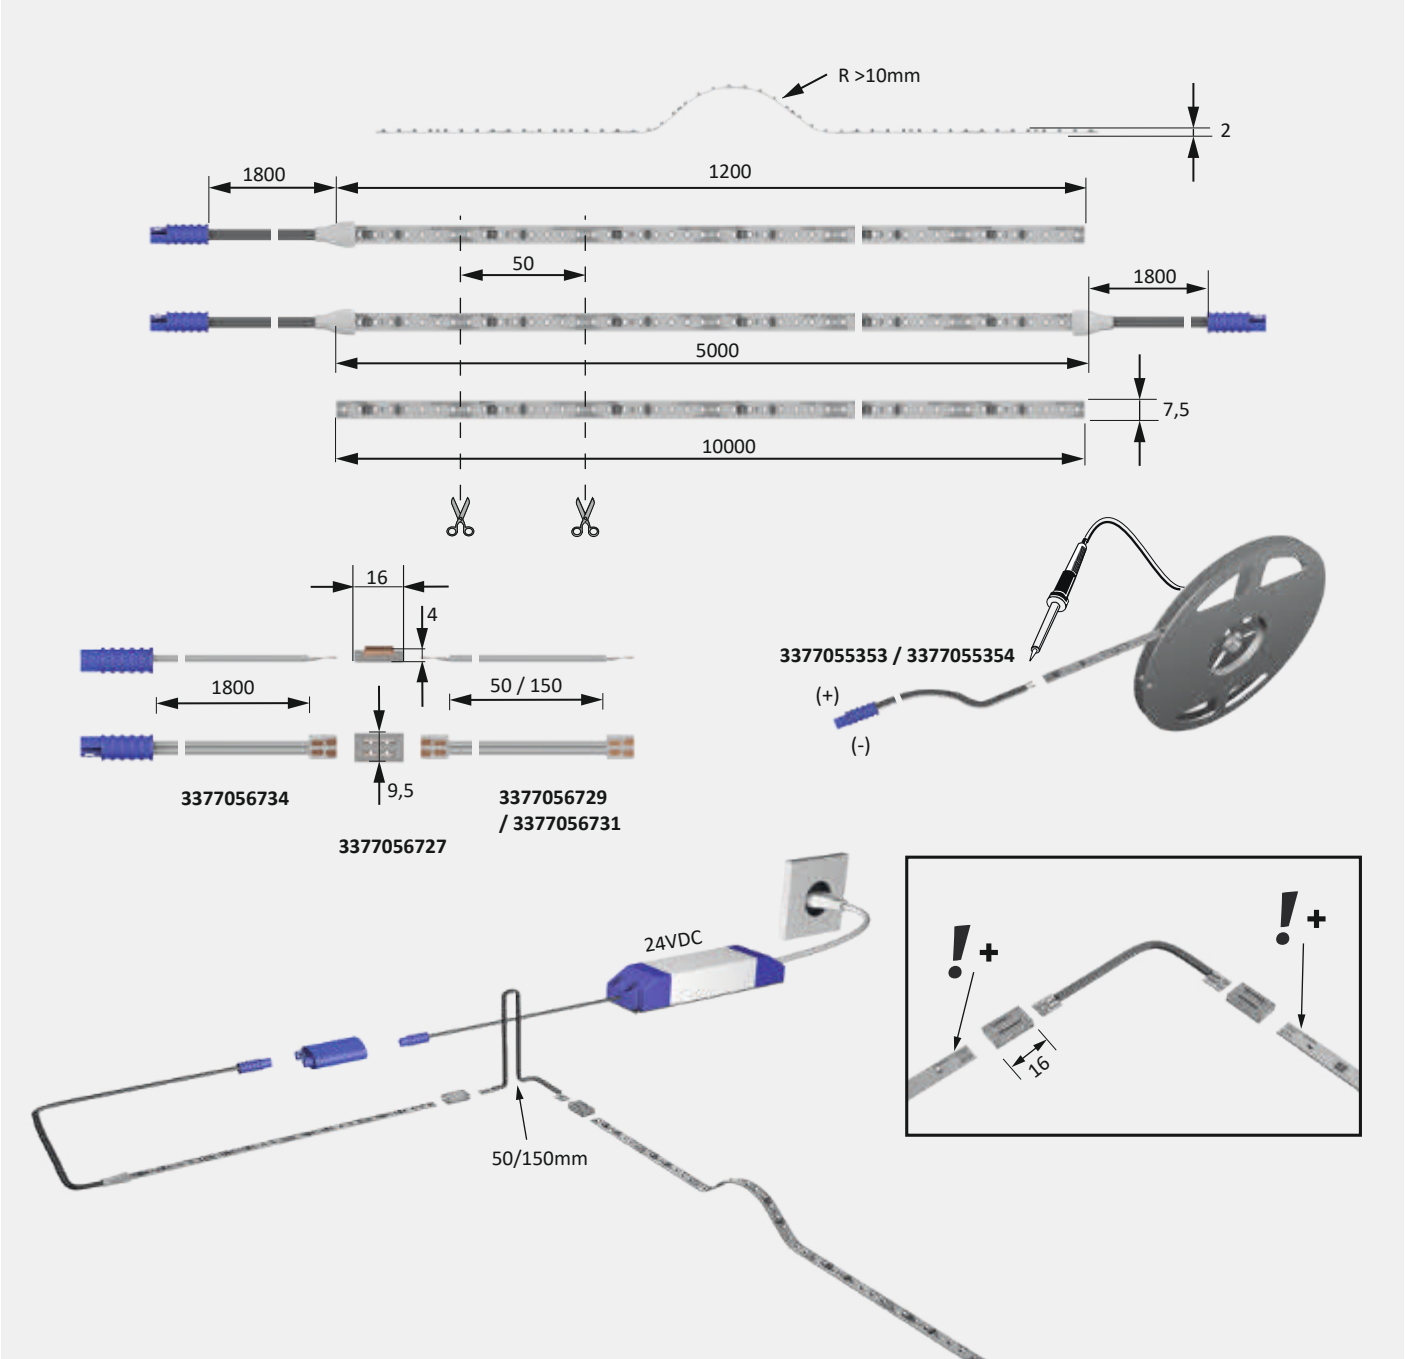

* Verdere toebehoren in het hoofdstuk schakeltechniek / EVA's en kabels

Lineaire armaturen

Montagetekening Individueel in te korten

Versa Inside 233 HP

Productvoordelen

- ▶ Zeer compacte LED-uitrusting 233 LED/m
- ▶ Elke 30 mm inkortbaar
- ▶ Flexibel, zelfhechtend