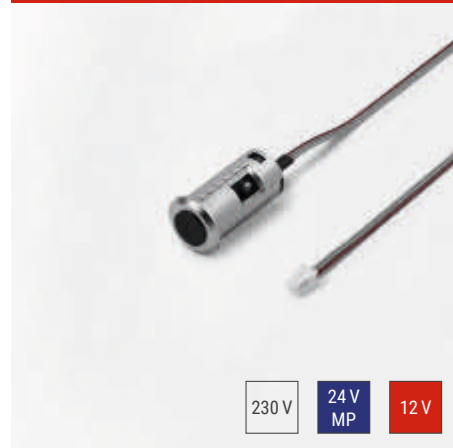

Technische gegevens

230 V

24 V
MP

12 V

Te gebruiken met:
Max. schakelvermogen:

LED-armaturen
12 volt DC-36 W
24 volt DC-120 W
230 volt AC-
max. 500 W

Code:

Sensor-kabel:

Masterunit

Stroomkabel:

Schakelkabel:

Stand-by:

CE Ⓢ ▼
3000 mm

HV 3000 mm
NV 2000 mm
HV 150 mm
NV 300 mm

< 0,5 W
Masterunit
inclusief sensoren

MultiSwitch Druknop

Druktoets om in geboord gat te plaatsen	3377056927	10,96 €
Masterunit 230 volt AC - 500 W met platte eurostekker	3377056917	54,98 €
Masterunit 12 volt -36 W*	3377056918	21,72 €
Masterunit VarioWhite 12 volt DC - 36 W**	3377056920	31,46 €
Masterunit 24 volt -120 W*	3377056919	34,86 €

Toebehoren

Repeater 12 volt DC	3377055616	16,68 €
Repeater 24 volt DC	3377055617	37,56 €
Verlengingskabel sensor-kabel 3000 mm***	3377056933	3,26 €

* Alleen gebruiken met dimbare LED-armaturen
** Kan na de VarioWhite regelingen worden ingezet
*** Maximaal één per sensor