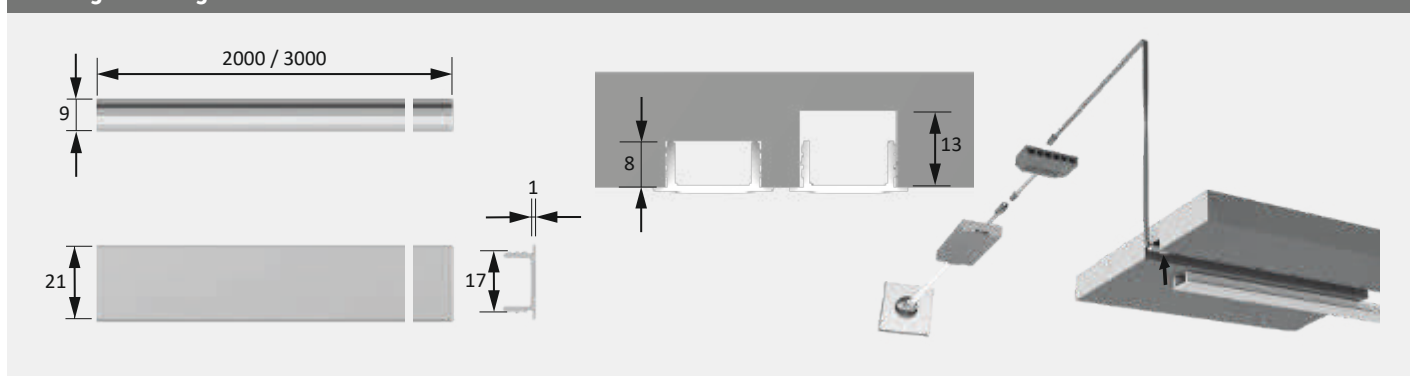

Montagetekening

VRAGEN? Onze Service staat graag telefonisch of via e-mail voor u klaar.