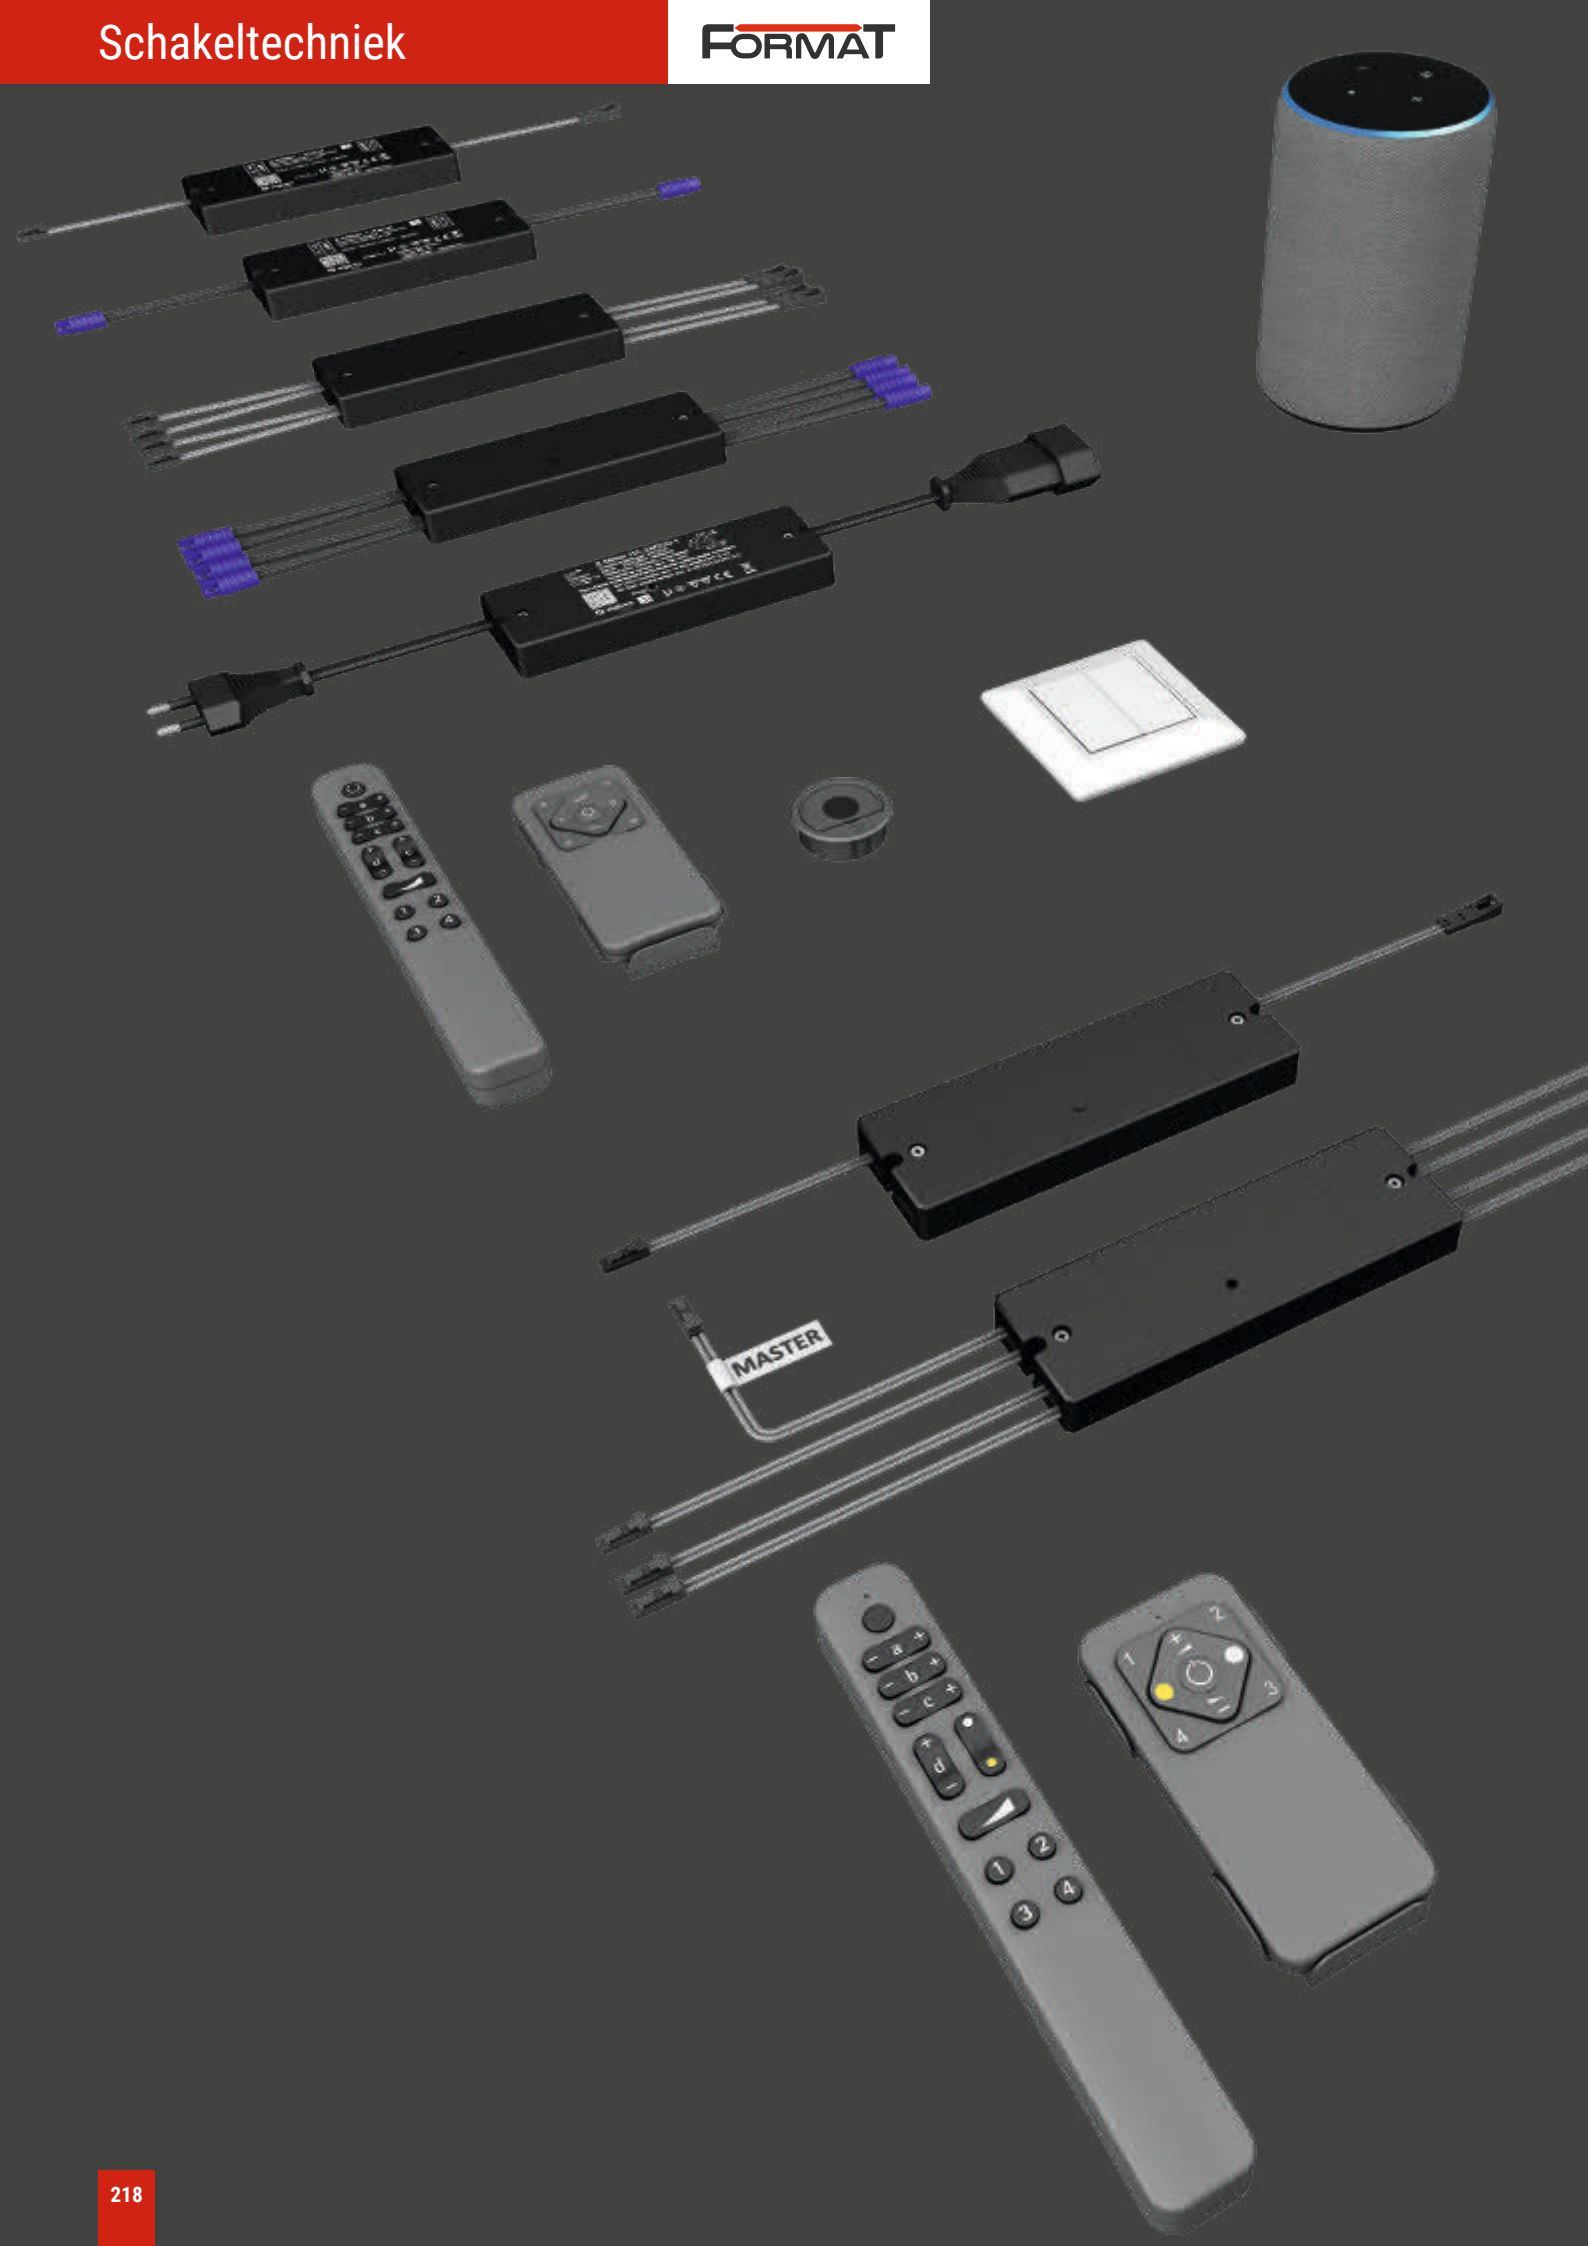

U kunt uw meubelverlichting heel eenvoudig bedienen of integreren in uw Smart huis zonder de noodzaak van technische voorkennis.

Smart-ontvanger

In alle omstandigheden gewoon smart schakelen

Onze smart-ontvangers maken een eenvoudige en intelligente lichtregeling mogelijk. Het functioneert onafhankelijk met de Format afstandsbediening via TouchLink of optioneel in een Smart Home via Zigbee 3.0 in combinatie met vele andere apparaten van bekende merken in de Zigbee Alliance.