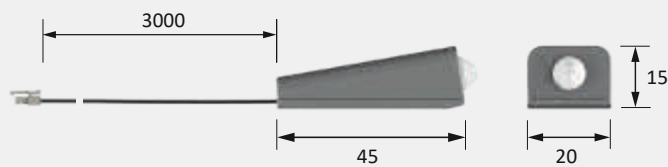

Max. 4x 3377056925 / 3377056926