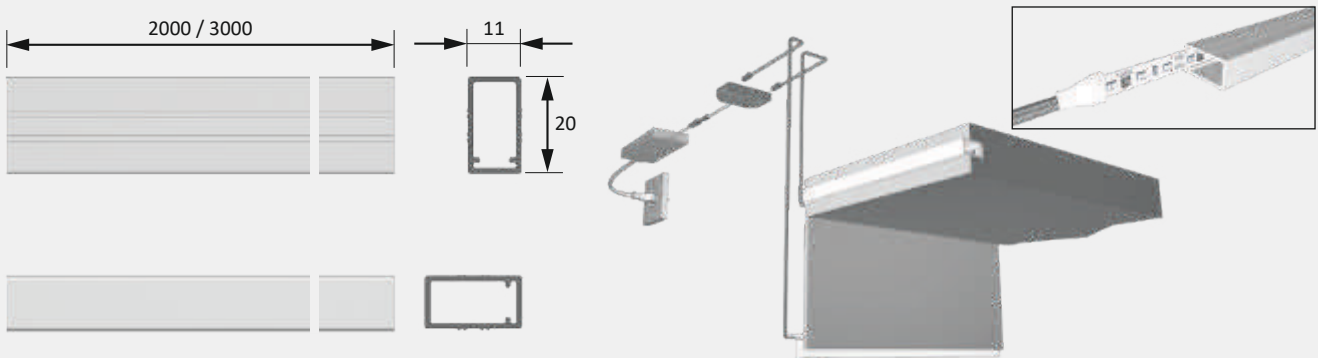

Montagetekening