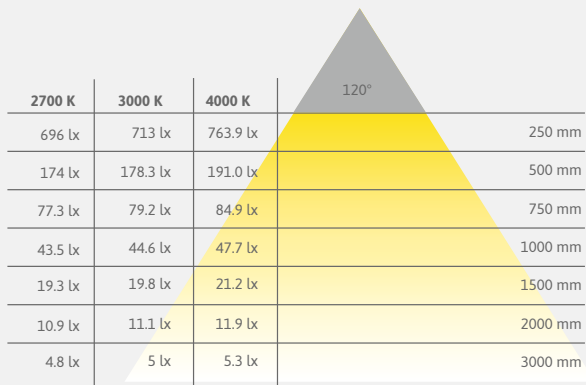

Lichtverdelingsgrafiek / 120°