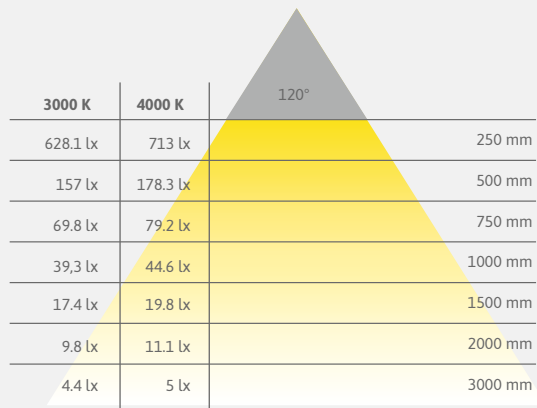

Lichtverdelingsgrafiek / 120°