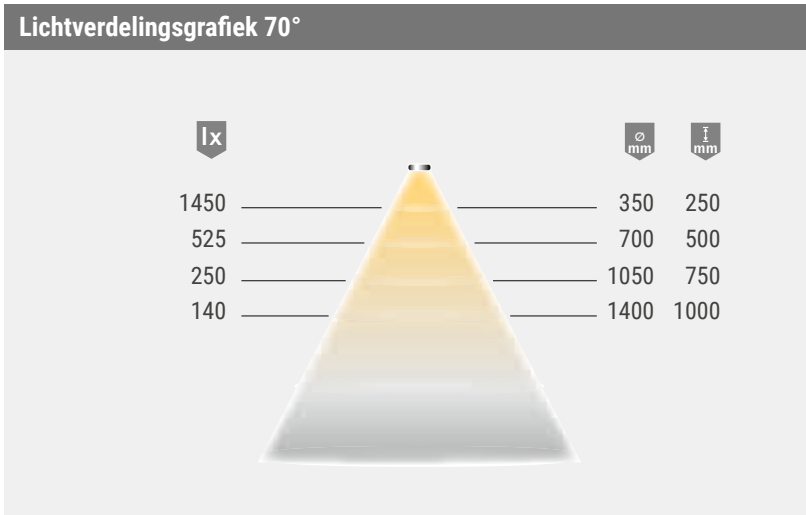

Lineaire armaturen

Montagetekening Individueel in te korten