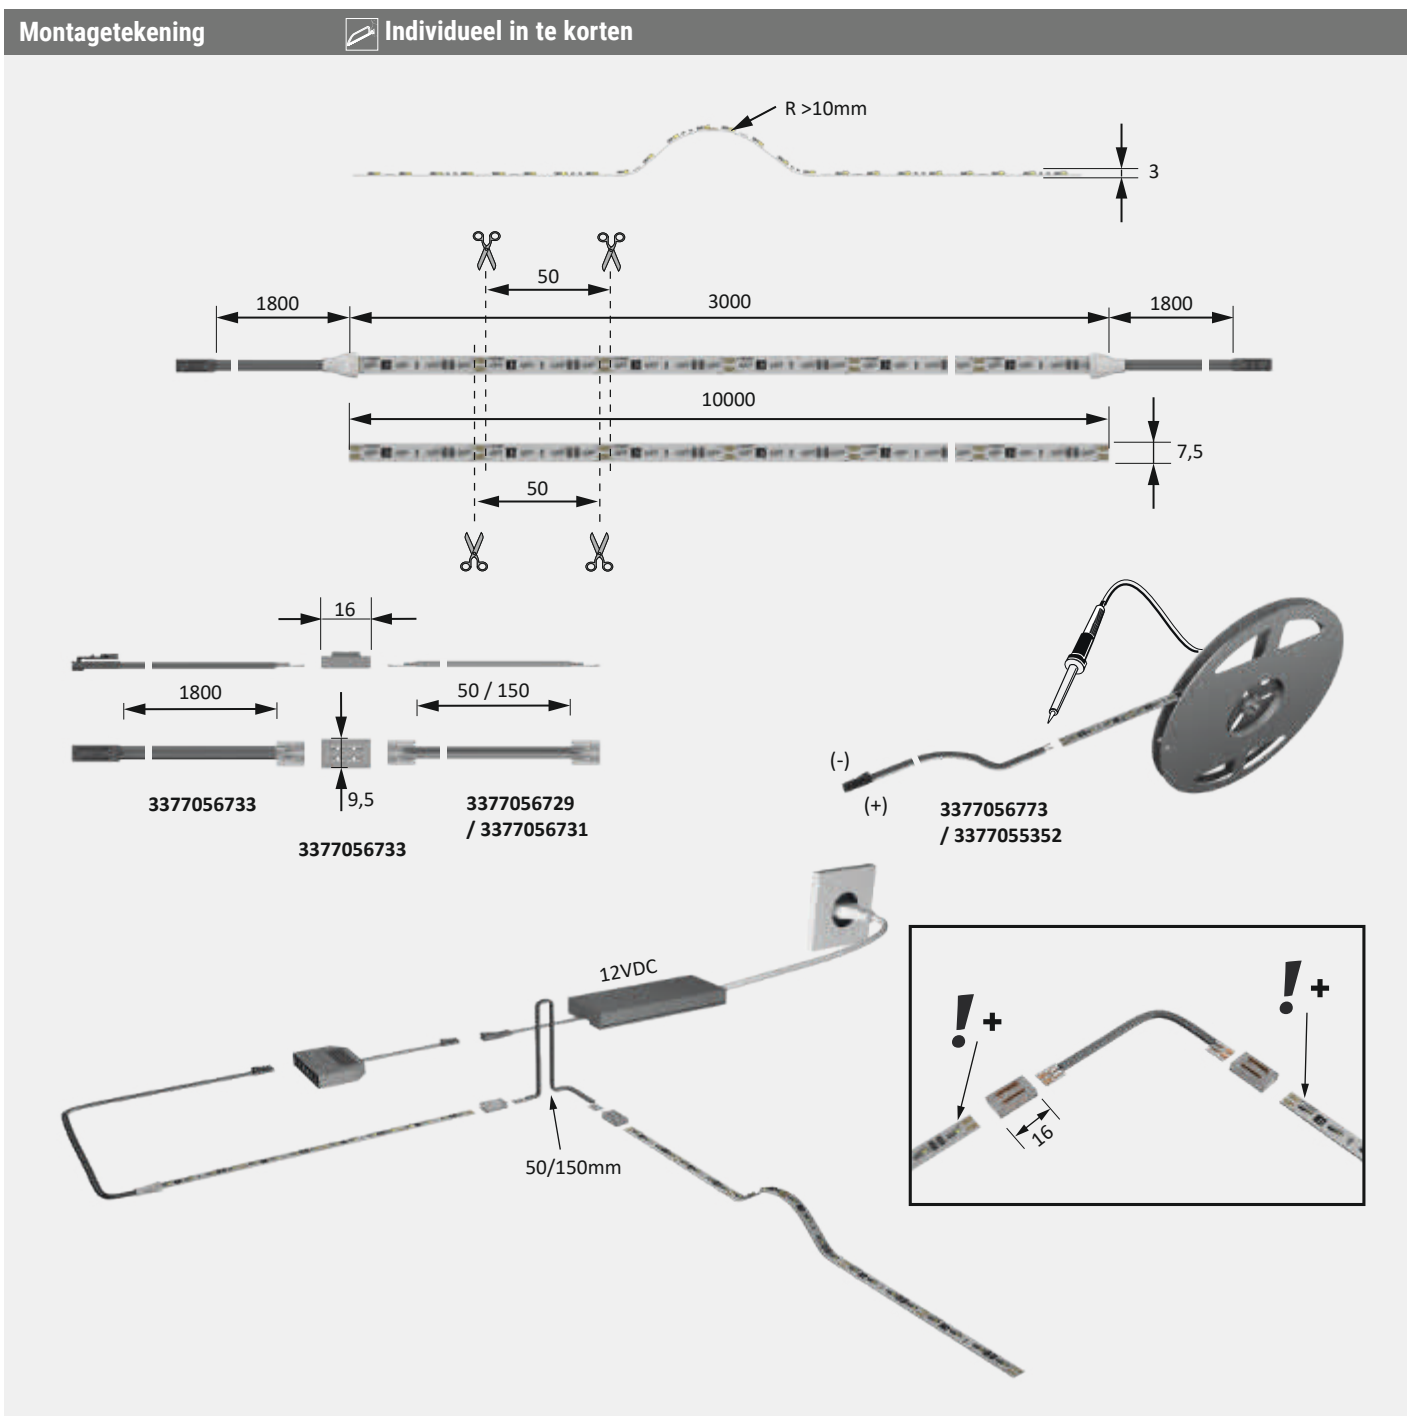

* Verdere toebehoren in het hoofdstuk schakeltechniek / EVA's en kabels

Lineaire armaturen

Versa SuperPlus

Productvoordelen

- ▶ Gelijkmatig, homogeen armatuerooppervlak
- ▶ Zijdelingse buigrichting (zie tekening)
- ▶ Vlakke montage mogelijk
- ▶ Individueel in te korten