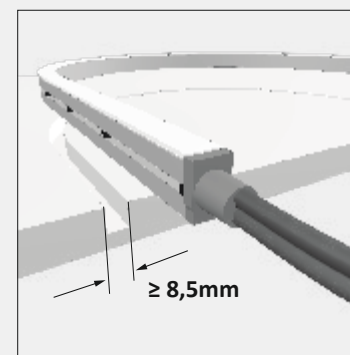

* Verdere toebehoren in het hoofdstuk schakeltechniek / EVA's en kabels

Lichtverdelingsgrafiek 70°

Lichtbox

nw

Montagetekening

Individueel in te korten

Versa SuperPlus Mini

Productvoordelen