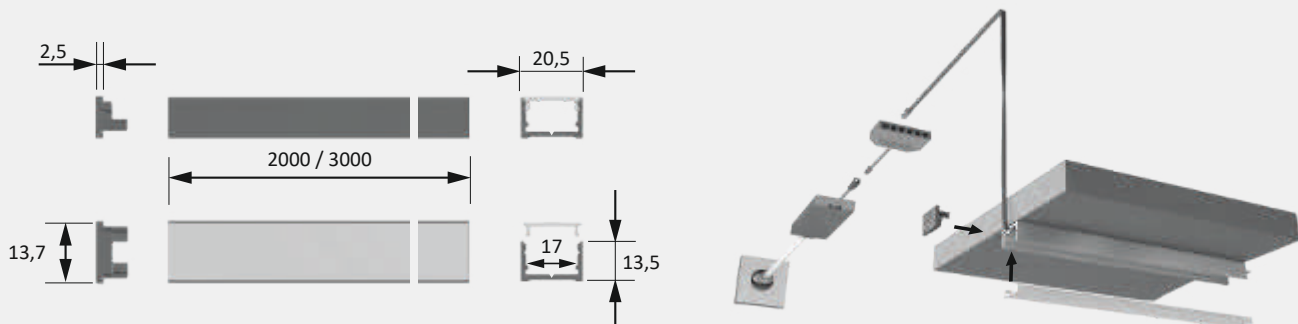

Montagetekening