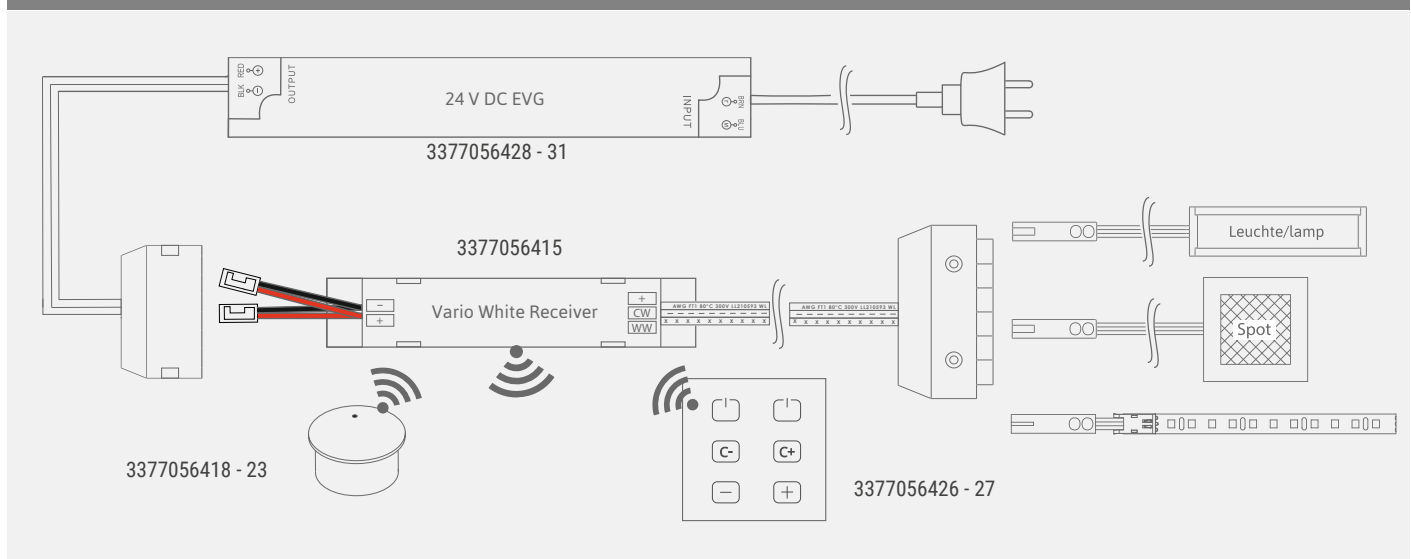

Montagetekening

24V

2-zone controller

- Draadloze 2-zone controller op batterijen voor het bedienen van maximaal 4 2-kanaals Vario White receivers, te gebruiken in combinatie met sensoren.
- Controller is afneembaar van het frame (beugel).

Bedrijfsspanning:	3V - CR3032
Schakelaartype:	Controller
Markering:	CE
Beveiligingsklasse:	IP 20
RF Bereik:	≤ 15 m

Batterijtype:	CR 3032 3V
Bevestiging:	Opbouwframe incl. montageschroeven en plakstrips

Afmetingen

Lengte:	51 mm	Lengte frame:	56 mm
Breedte:	51 mm	Breedte frame:	56 mm
Hoogte:	7 mm	Hoogte frame:	6 mm

2-Zone-Controller

2 Zone Controller - zwart	3377056426	37,18 €
2 Zone Controller - wit	3377056427	37,18 €