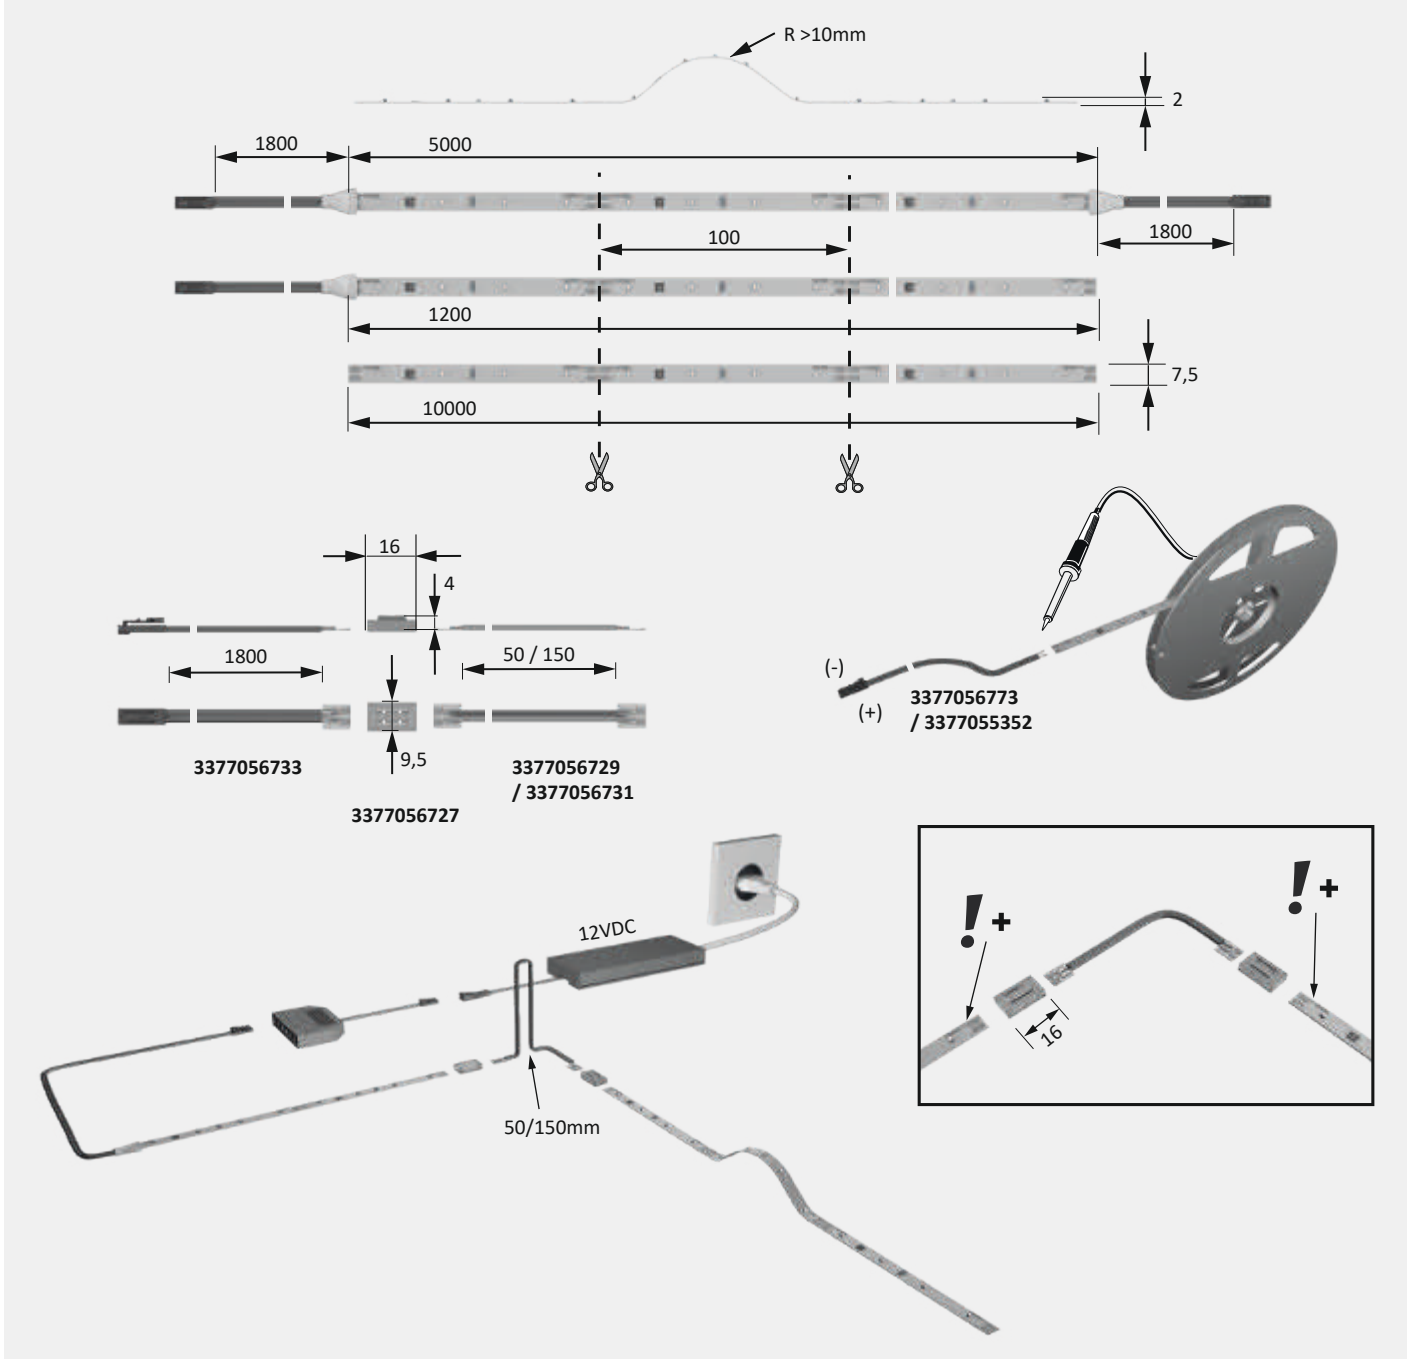

* Verdere toebehoren in het hoofdstuk schakeltechniek / EVA's en kabels

Lineaire armaturen

Montagetekening Individueel in te korten

Versa Inside 80

Productvoordelen

- ▶ 30 % gelijkmatiger lichtverdeling
- ▶ 30 % efficiënter
- ▶ 30 % meer licht
- ▶ 0 % meer verbruik

als de voorganger Versa Inside 60

Producteigenschap

- ▶ Tweezijdige verlichting bij de 5000 mm lengte (één snede, twee armaturen), zie tekening

Toepassing

- ▶ Universeel te gebruiken
- ▶ Accentverlichting voor woonruimten