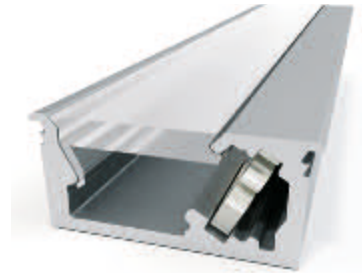

Toepassing

- ▶ Gewelfverlichting
- ▶ Schappen en nissen
- ▶ Plintverlichting
- ▶ Armatuurlengte: leverbaar van 81,33 – 3016 mm

Side-Line E / Side-Line E Contact

Productvoordeel

- ▶ Niet-verblindend licht
- ▶ Lichtstraling vindt plaats onder een hoek van 30°
- ▶ Leverbaar als bekabelde armatuur of armaturen met veercontacten voor contactplakband
- ▶ Flexibele hoogte-afstelling mogelijk
- ▶ Bijna vlakke montage
- ▶ Optioneel met geïntegreerde en contactloze schakeling