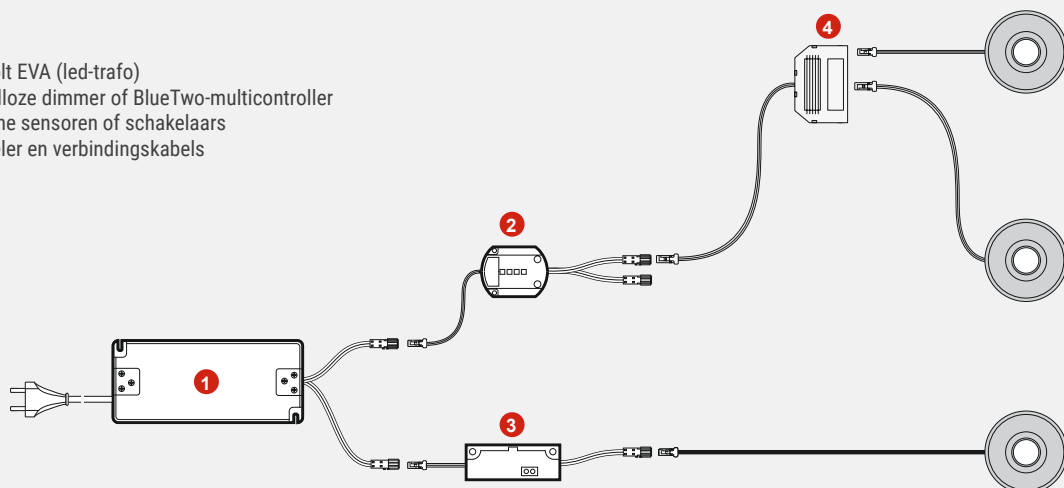

Afmetingen Rio	(mm)
1. Buitendiameter	Ø 45
2. Boordoorsnede	Ø 40^{+0,5}_{-0,5}
3. Inbouwdiepte	13.5
4. Opbouwhoogte	7.5

1. 12 Volt EVA (led-trafo)
2. Draadloze dimmer of BlueTwo-multicontroller
3. Externe sensoren of schakelaars
4. Verdeler en verbindingkabels