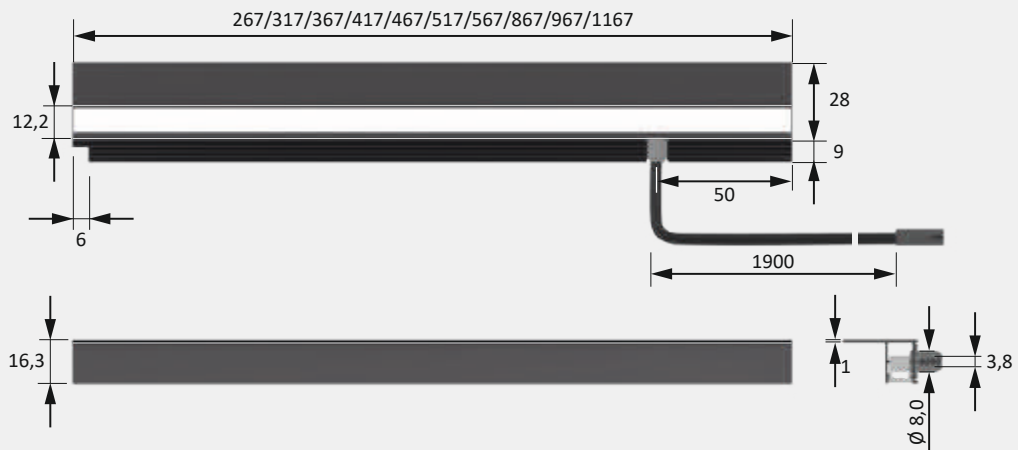

Montagetekening

Individueel in te korten