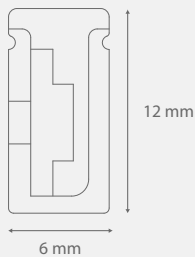

* Verdere toebehoren in het hoofdstuk schakeltechniek / EVA's en kabels

Lichtverdelingsgrafiek / 120°

Lichtbox

WW

CW

Lineaire armaturen

Montagetekening

Lamp kan in de lengte worden ingekort