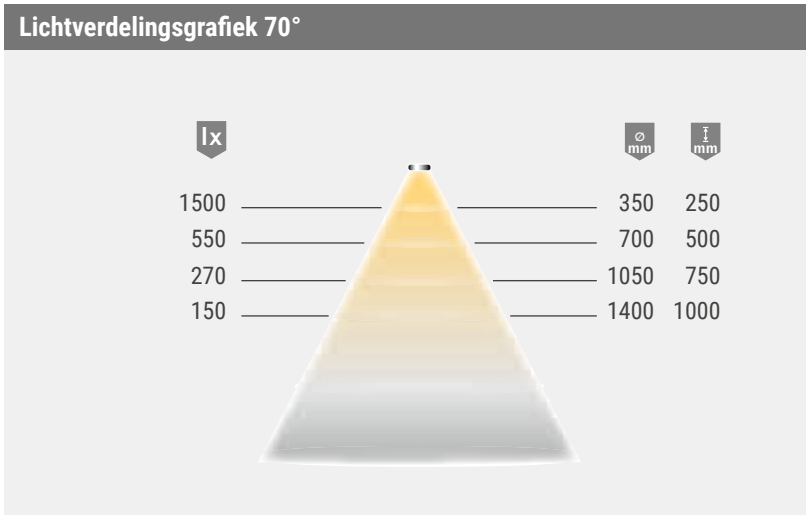

Lineaire armaturen

Montagetekening Individueel in te korten