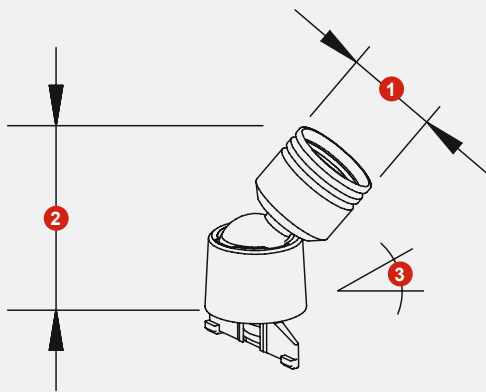

Afmetingen X ledlink's WEE	(mm)
1. Armatuurdiameter Ø	Ø 16
2. Armatuurhoogte	32
3. Instelbereik	45°

X ledlink's Surf-Line Mini X D

Productvoordelen

- ▶ Individueel insteekbare, filigrane lineaire led-armatuur voor de perfecte verlichting van meubels
- ▶ Elektrificatie geïntegreerd in het meubelstuk - zonder kabels te plaatsen