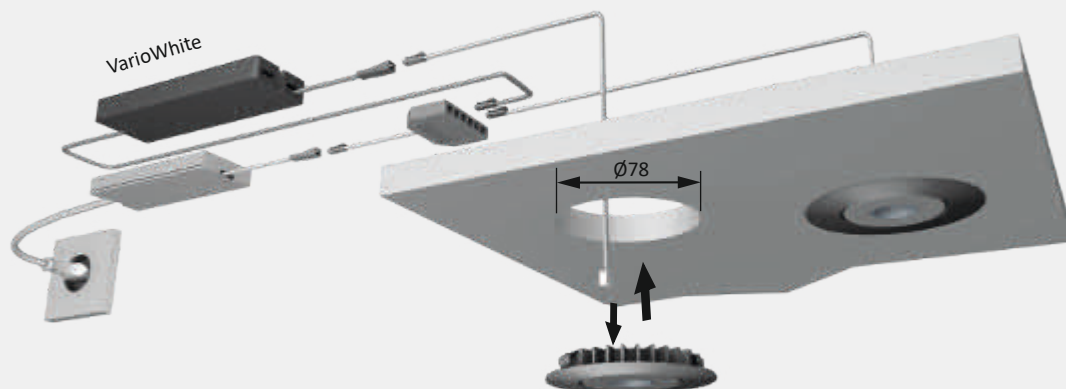

* VarioWhite toebehoor vereist

** Verdere toebehoren in het hoofdstuk schakeltechniek / EVA's en kabels

Lichtverdelingsgrafiek 50°

Lichtbox

Montagetekening

SuperSwing

Productvoordelen

- ▶ Uiterst krachtig licht
- ▶ Zwenkbaar