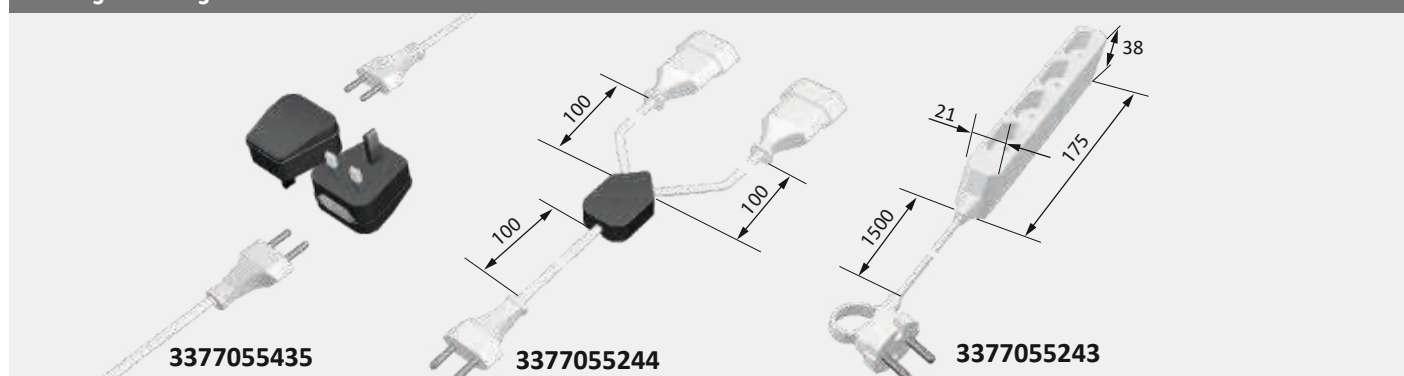

Montagetekening

VRAGEN? Onze Service staat graag telefonisch of via e-mail voor u klaar.