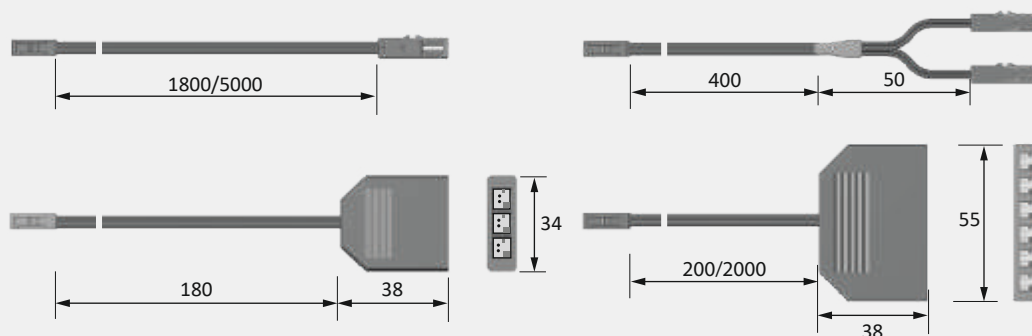

Montagetekening