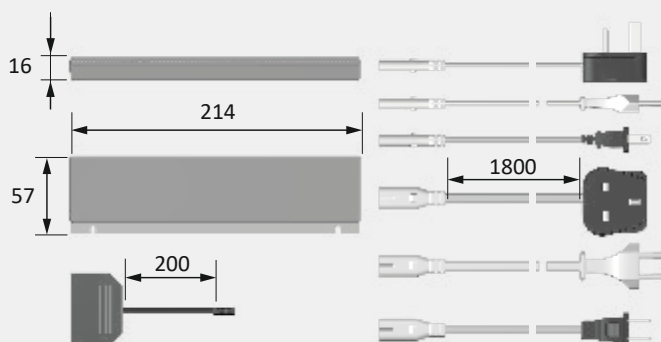

Montagetekening

VRAGEN? Onze Service staat graag telefonisch of via e-mail voor u klaar.