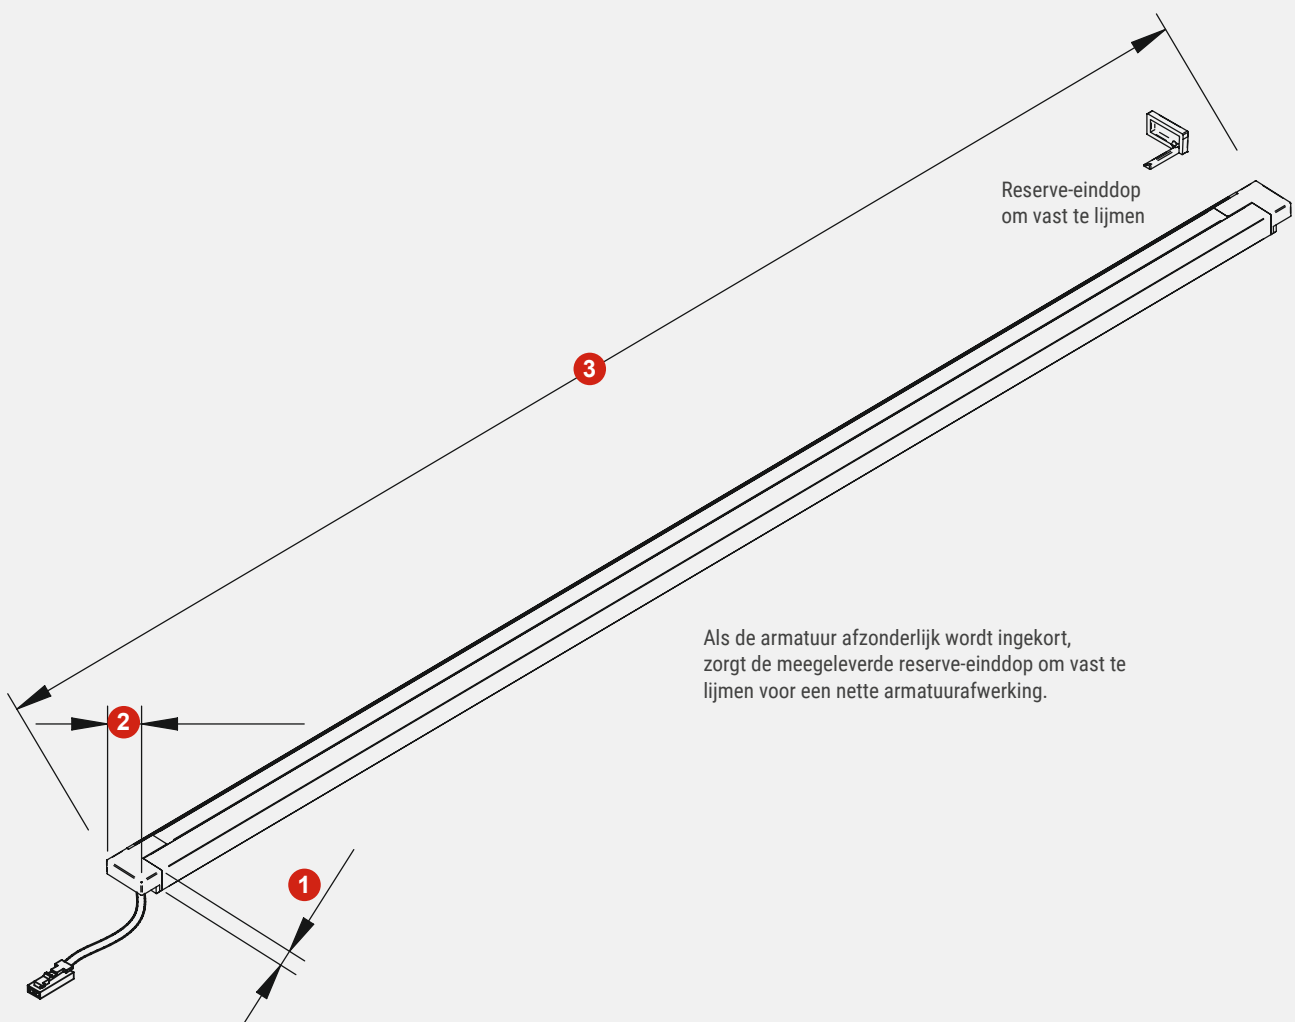

Montagetekening

Individueel in te korten.

Afmetingen Surf Line Mini (mm)

Afmetingen Surf Line Mini	(mm)
1. Profielhoogte / freesdiepte	5
2. Profielbreedte / breedte van de freesgleuf	10
3. Armatuurlengte met einddoppen	1500 / 2500
4. Lengte van de freesgleuf = armatuurlengte - 1 mm	1499 / 2499