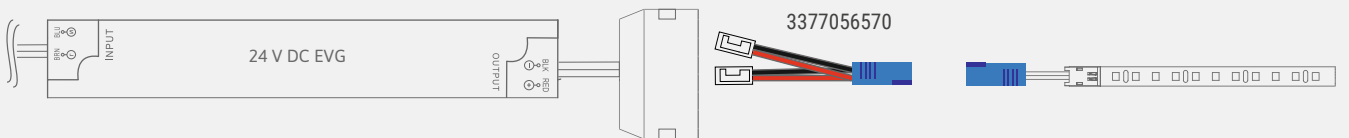

* Verdere toebehoren in het hoofdstuk schakeltechniek / EVA's en kabels

Lichtverdelingsgrafiek / 120°

Lichtbox

Montagetekening

Lamp kan in de lengte worden ingekort

Insteekkoppeling met luster eindkoppeling
vanaf 75 Watt moeten beide LED connectoren gebruikt worden!

MONO XXL Serie 15 Watt

Productvoordelen

- ▶ Te gebruiken tot 10 meter bij eenzijdige stroomtoevoer zonder afname van de lichtsterkte.
- ▶ Flexibel, zelfklevend
- ▶ Tweezijdige toevoerleiding met 500 mm kabel (2-polig) zonder stekkerverbinding