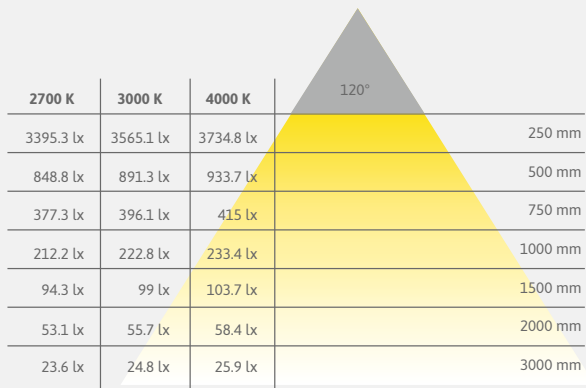

Lichtverdelingsgrafiek / 120°