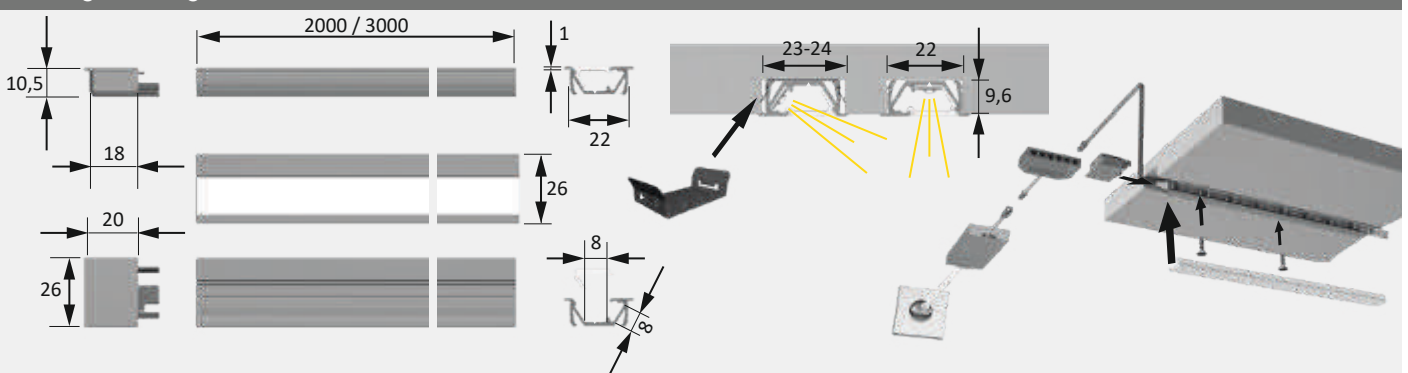

Montagetekening

VRAGEN? Onze Service staat graag telefonisch of via e-mail voor u klaar.

ChannelLine H

Productvoordelen

- ▶ Aanbouwprofiel voor de hoek
- ▶ Bijna randloos armatuuroppervlak
- ▶ Ronde afdekking voor een breed lichtschijnsel
- ▶ Kan aan beide zijden worden vastgeschroefd