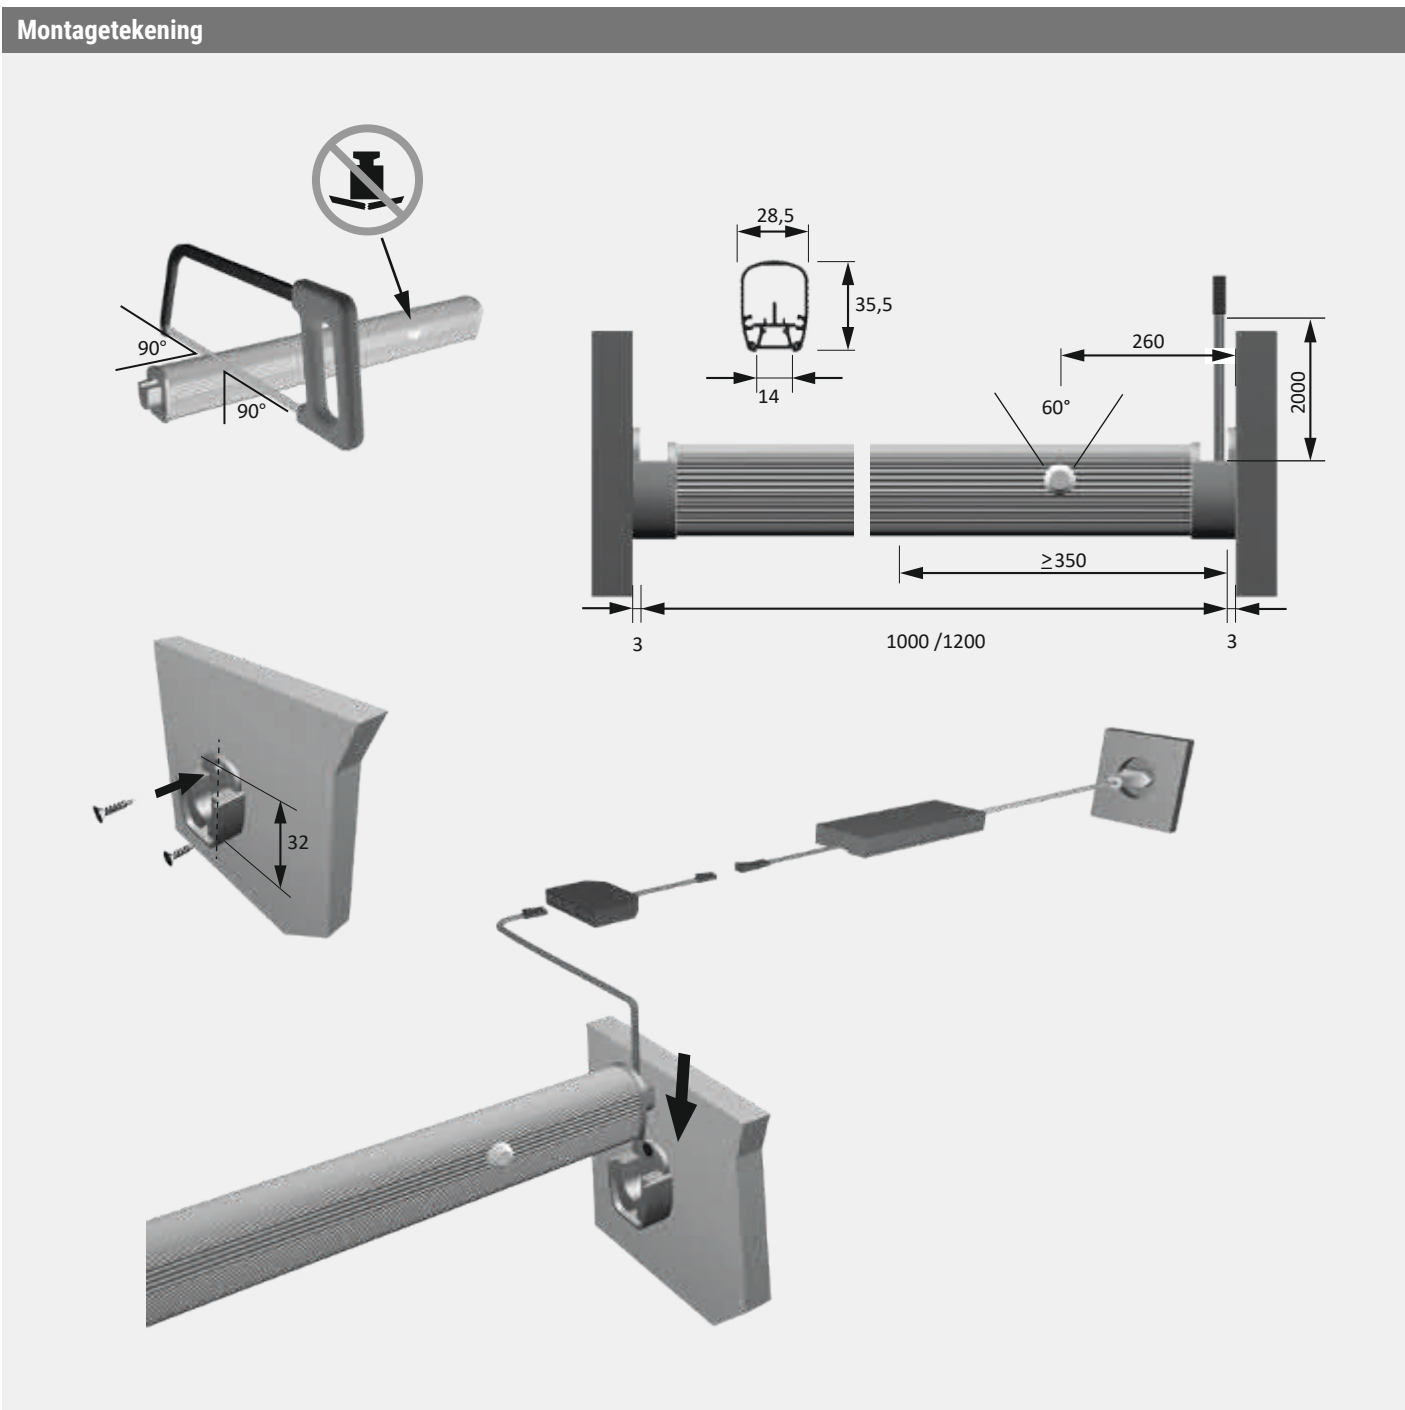

Speciale armaturen