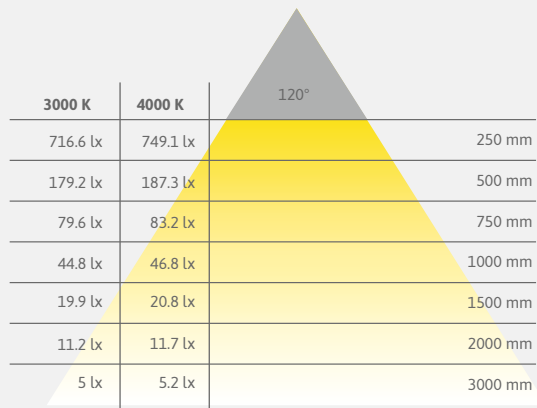

Lichtverdelingsgrafiek / 120°