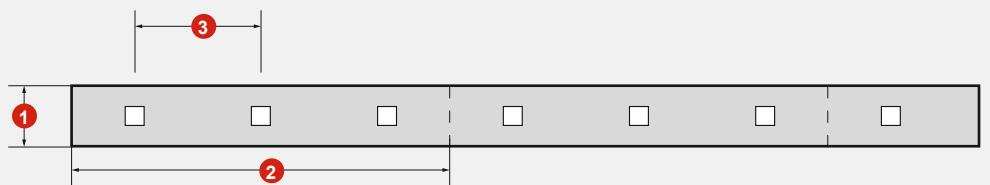

R165

1. Flexbandbreedte 8 mm
2. Deling 50 mm
3. Led-afstand 16,5 mm

Individueel om de 50 mm in te korten.