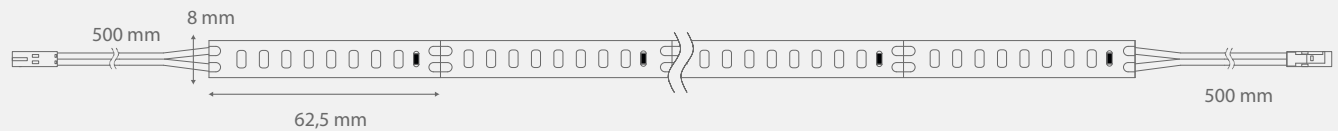

Montagetekening

Lamp kan in de lengte worden ingekort