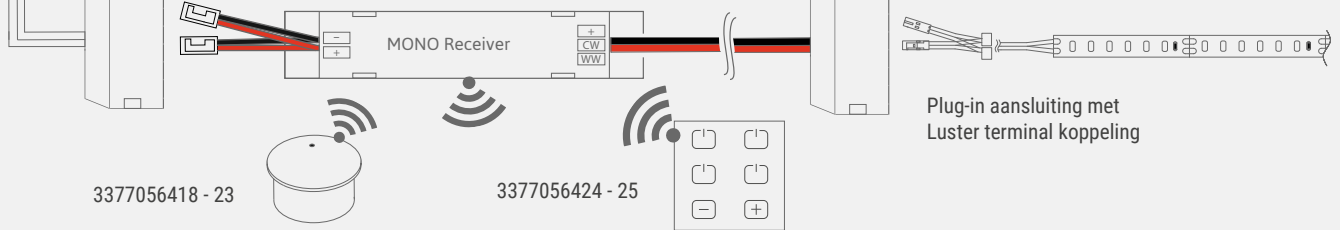

3377056569