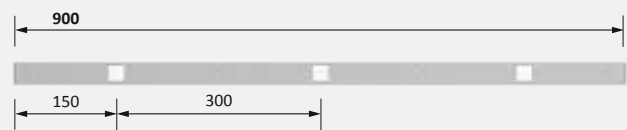

Montagetekening