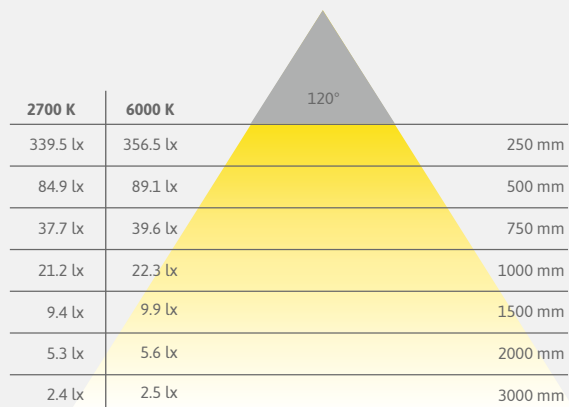

Lichtverdelingsdiagram / 120°