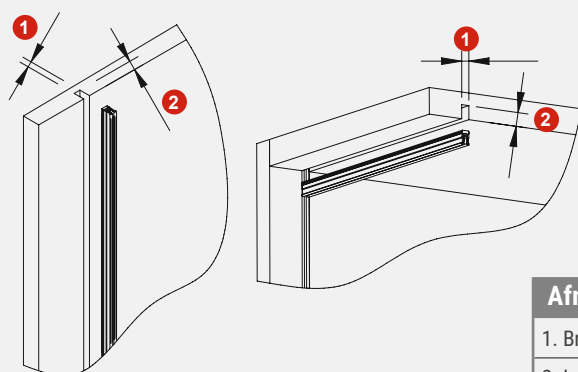

Montagetekening

Afmetingen	(mm)
1. Breedte	6
2. Inbouwdiepte	10