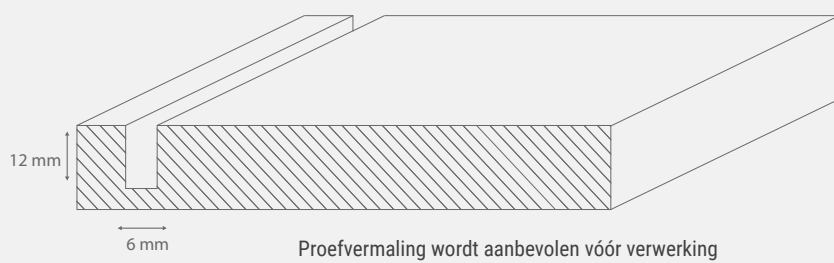

* Verdere toebehoren in het hoofdstuk schakeltechniek / EVA's en kabels

Lichtverdelingsgrafiek / 120°

Lichtbox

Lineaire armaturen

Montagetekening

Lamp kan in de lengte worden ingekort

Flexline montageklemmen