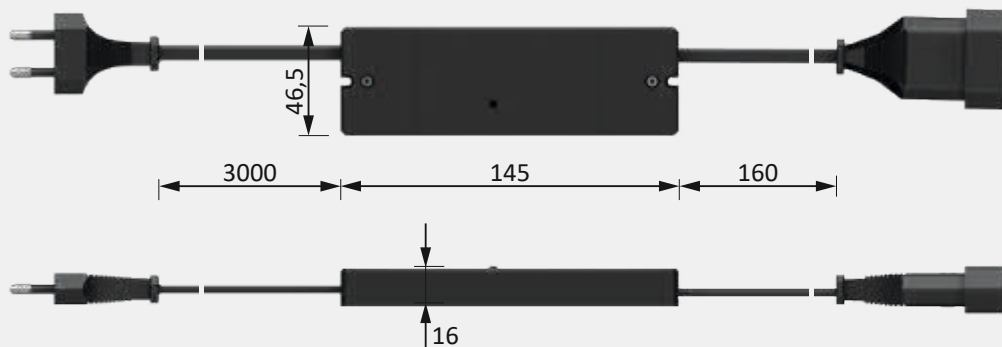

* Verdere toebehoren in het hoofdstuk schakeltechniek / EVA's en kabels

Montagetekening

3377056899 / 3377056900 Smartempfänger *smartreceiver* 12VDC / 24VDC

3377056901 Smartempfänger *smartreceiver* 230/240VAC (keine Dimmfunktion *no dimming*)