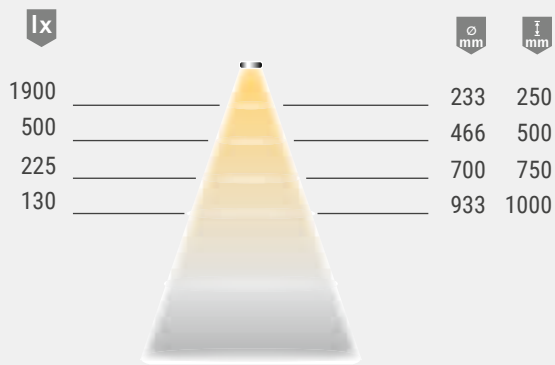

Lichtverdelingsgrafiek 50°