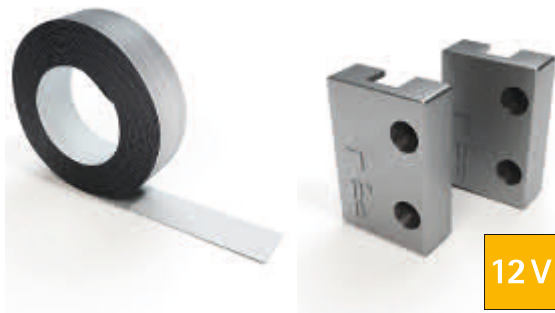

Contactband LED-Designer zijdant Voeding LED-Designer

Contact voedingspaar
Hoogte: 33 mm
Breedte: 22 mm
Diepte: 9 mm
Kleur: titanium

Contact plakband
Lengte: 2,5/5/10/50 m
Breedte: 10 mm
Dikte: 0,15 mm

Contactband, zijkant, voeding voor contactarmaturen LED Designer

Contact voedingspaar (voor één lichaam)	3377049604	15,86 €
Contact plakband 2,5 m	3377049605	23,80 €
Contact plakband 5,0 m	3377049606	41,24 €
Contact plakband 10,0 m	3377049607	79,06 €
Contact plakband 50,0 m	3377049608	305,00 €