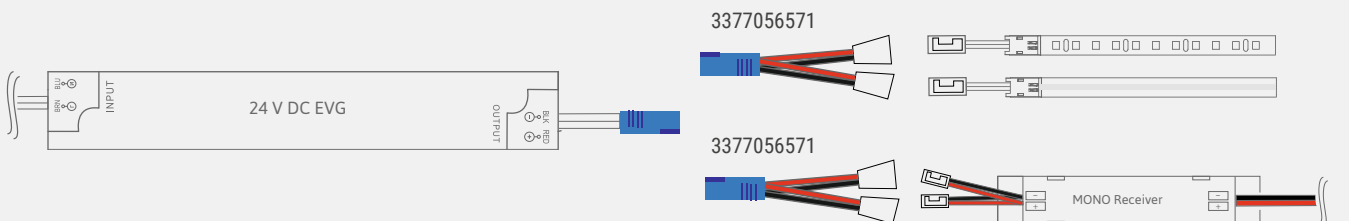

Lichtverdelingsgrafiek / 120°

Lichtbox

Lineaire armaturen

Montagetekening

Lamp kan in de lengte worden ingekort

GT High Efficiency Serie 10 Watt

Productvoordelen

- ▶ Zeer hoge lichtopbrengst en energie-efficiëntie
- ▶ Hoge kleurweergave CRI >80
- ▶ Flexibel, zelfklevend
- ▶ Tweezijdige toevoerleiding van 500 mm met led-stekker wit