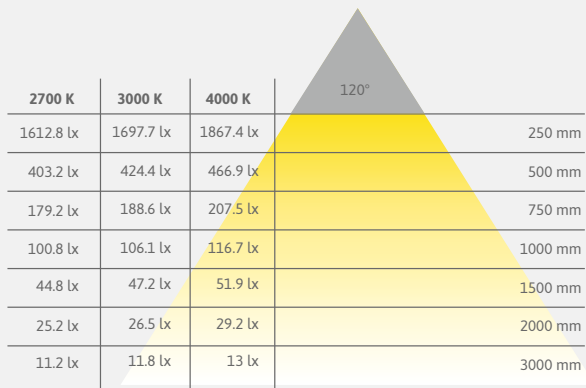

Lichtverdelingsgrafiek / 120°

Lichtbox

Lineaire armaturen

Montagetekening

Lamp kan in de lengte worden ingekort

GT High Efficiency Serie 10 Watt

Productvoordelen

- ▶ Zeer hoge lichtopbrengst en energie-efficiëntie
- ▶ Hoge kleurweergave CRI >80
- ▶ Flexibel, zelfklevend
- ▶ Tweezijdige toevoerleiding van 500 mm met led-stekker wit