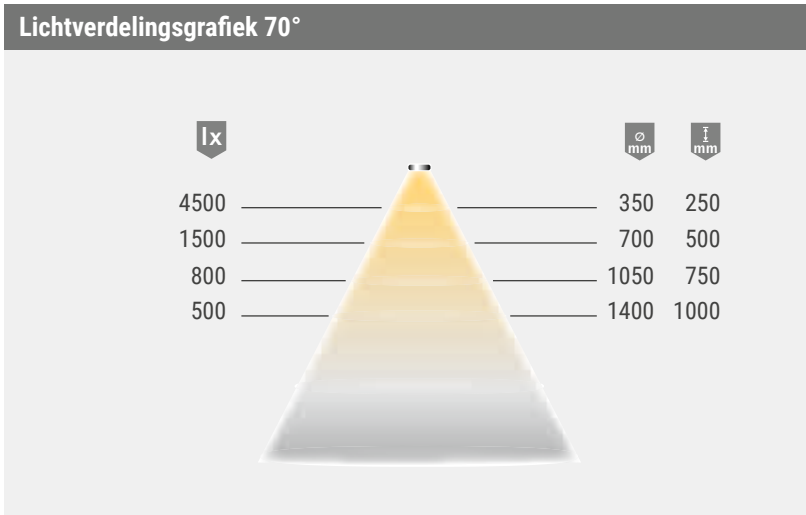

Lineaire armaturen

Montagetekening Individueel in te korten