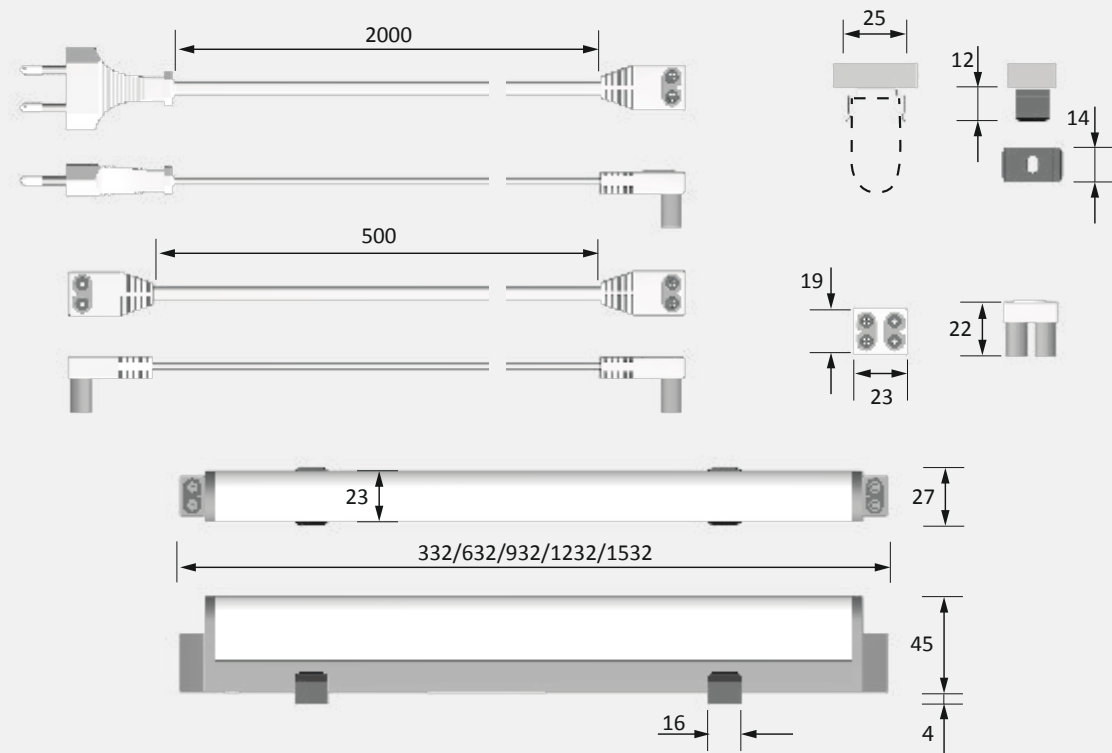

Lichtverdelingsgrafiek 80° (lengte 300 mm)

Lichtbox

Lineaire armaturen

Montagetekening

Overzicht van de Versa banden

Model	Versa Inside 40	Versa Inside 80	Versa Inside 120	Versa Inside 160	Versa Inside 233 HP
					
Spanning	12 V	12 V	12 V	12 V 24 V MP	24 V MP
Verlichtingssterkte op een afstand van 50 cm	240 Lux	360 Lux	525 Lux	700 Lux	1500 Lux
Vermogen per m	2,4 W/m	4,8 W/m	7,2 W/m	9,6 W/m	24 W/m
Lichtstroom per m	300 lm/m	600 lm/m	900 lm/m	1200 lm/m	2200 lm/m
Efficiëntie lichtbron	125 lm/W	125 lm/W	125 lm/W	125 lm/W	90 lm/W
Lichtkleur*	WW	XW WW NW CW MW	XW WW NW CW MW	XW WW NW CW MW	XW WW NW CW
Kleurweergave/CRI	RA > 90 (R9 > 60)				
Lengte band	1200 mm, 5000 mm, 10000 mm			3000 mm (12 Volt) 5000 mm (24 Volt) 10000 mm	1200 mm 5000 mm 10000 mm
Max. lengte aan één stuk	10000 mm	7000 mm	5000 mm	3750 mm (12 Volt DC) 5000 mm (24 Volt DC)	3000 mm
LED per m	40	80	120	160	233
Inkorten elke	100 mm	50 mm	33 mm	25 mm (12 Volt DC) 50 mm (24 Volt DC)	30 mm
Directe verbinding	3377056727 (1 stuk) 3377056728 (10 stuks)				geen verbindingen toegestaan
Flexibele verbinding 50 mm	3377056729 (1 stuk) 3377056730 (10 stuks)				
Flexibele verbinding 150 mm	3377056731 (1 stuk) 3377056732 (10 stuks)				
Voeding voor trajecten met klemverbindingen	36 335 01			3377056733 (12 Volt DC) 3377056734 (24 Volt DC)	
Soldeerkabel met LED-stekkersysteem	3377056773 (130 mm) 3377055352 (1800 mm) (12 Volt DC, max. 36 Watt)			3377055354 (130 mm) 3377055353 (1800 mm) (24 Volt DC, max. 72 Watt)	
Breedte / Hoogte	7,5 mm / 2 mm				
IP-klasse	IP 20				
Pagina	Pagina 38	Pagina 40	Pagina 42	Pagina 44/46	Pagina 48