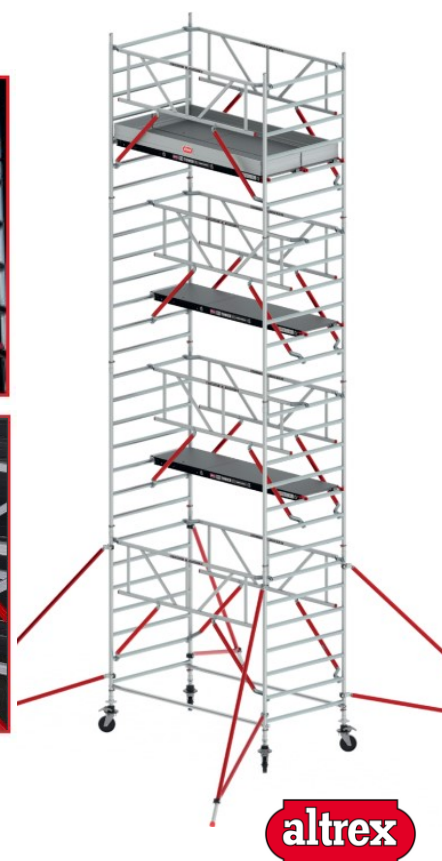

STEIGER ACTIE MAART 2023

WIJNGO
Holland

RS TOWER 5

Het systeem met ongekende mogelijkheden

- Lichtgewicht Fiber-Deck® platformen
- Diverse uitbreidingen mogelijk
- Dubbelgeremde wielen 25 cm opspindelbaar
- Conform EN1004-1-2020
- Geleverd met 4 verstelbare driehoekstabilisatoren met Easy-Lock®

Fiber-Deck® platformen voor de prijs van houten platformen!

TS TOWER 5 – met Fiber-Deck® platformen en Safe-Quick® voorloopleuning

omschrijving	configuratie	Werk hoogte	artikel	actieprijs
RS TOWER 51-S - 0,75m x 2,45m - 7,2m	T515010	7,2m	54AX5114	€ 4.252,-
RS TOWER 51-S - 0,75m x 2,45m - 8,2m	T510038	8,2m	54AX5116	€ 5.009,-
RS TOWER 51-S - 0,75m x 2,45m - 9,2m	T515012	9,2m	54AX5118	€ 5.345,-
RS TOWER 52-S - 1,35m x 2,45m - 7,2m	T525014	7,2m	54AX5214	€ 4.648,-
RS TOWER 52-S - 1,35m x 2,45m - 8,2m	T520054	8,2m	54AX5216	€ 5.641,-
RS TOWER 52-S - 1,35m x 2,45m - 9,2m	T525016	9,2m	54AX5218	€ 5.787,-